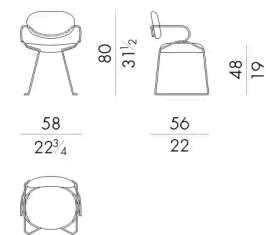

La poltroncina Twig incarna l'essenza della raffinatezza con una struttura in tondino di metallo sottile modanato che avvolge la seduta e sostiene elegantemente lo schienale. Il metallo, sottoposto a una raffinata lavorazione di smerigliatura realizzata da maestri artigiani, conferisce alla poltroncina un'aura di modernità e originalità. L'imbottitura della seduta e dello schienale, disponibili anche con rivestimento in pelliccia di Mongolia, offrono un comfort avvolgente, creando un gioco di contrasti con le parti in metallo.

# Dimensioni

Generato: 06/07/2026

**T W I G . 1 0 3 0**

Poltroncina

58 L x 56 P x 80 H cm

**T W I G . 1 0 2 0**

Sgabello

58 L x 56 P x 95 H cm