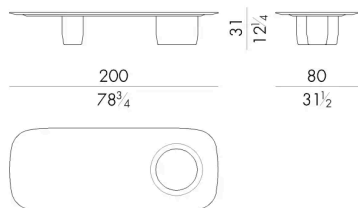

Dimensioni

Generato: 06/07/2026

JOSS. 2177/MA

Tavolino

200 Lx80 Px31 Hcm