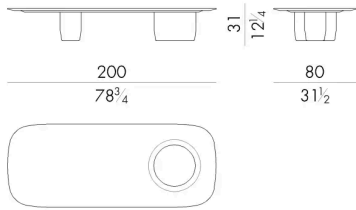

Joss è un oggetto d'arredo scultoreo che rappresenta a pieno l'armonia della dualità. In alcuni pezzi il marmo è accostato al legno di frassino, in altri laccature dai toni vivaci vengono abbinare ad elementi in fusione di ottone. Ogni volta i due materiali vengono perforati in un unico punto, che diventa lo snodo cardine del progetto.

Dimensioni

Generato: 15/06/2026

JOSS. 2177/MA

Tavolino

200 Lx80 Px31 Hcm

JOSS. 2177/S/MA

Tavolino

150 Lx80 Px31 Hcm