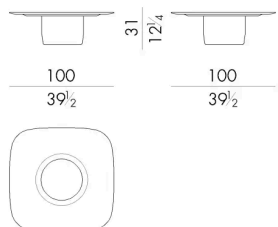

# Dimensioni

Generato: 25/05/2026

## JOSS. 2177/MA

Tavolino

200 Lx80 Px31 Hcm

## JOSS. 2177/S/MA

Tavolino

150 Lx80 Px31 Hcm

## JOSS. 3100/MA

Tavolino

100 Lx100 Px31 Hcm