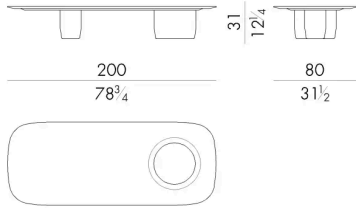

Joss è un oggetto d'arredo scultoreo che rappresenta a pieno l'armonia della dualità. In alcuni pezzi il marmo è accostato al legno di frassino, in altri laccature dai toni vivaci vengono abbinare ad elementi in fusione di ottone. Ogni volta i due materiali vengono perforati in un unico punto, che diventa lo snodo cardine del progetto.

Dimensioni

Generato: 08/10/2025

JOSS. 2177/MA

Tavolino

200 Lx80 Px31 Hcm

JOSS. 2177/S/MA

Tavolino

150 Lx80 Px31 Hcm