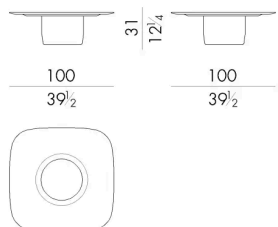

JOSS. 3100/MA

Tavolino

100 Lx100 Px31 Hcm