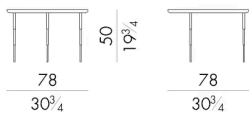

Dimensioni

Generato: 06/07/2026

HERON.1040/A

Tavolino

DIAM. 38x50 H cm

HERON.1040/B

Tavolino

DIAM. 38x40 H cm

HERON.1040/C

Tavolino

DIAM. 38x30 H cm

HERON.1060/A

Tavolino

DIAM. 58x50 H cm

HERON.1060/B

Tavolino

DIAM. 58x40 H cm

HERON.1060/C

Tavolino

DIAM. 58x30 H cm

HERON.1080/A

Tavolino

DIAM. 78x50 H cm

HERON.1080/B

Tavolino

DIAM. 78x40 H cm

HERON.1080/C

Tavolino

Generato: 06/07/2026

DIAM. 78x30 Hcm

HESSSENTIA