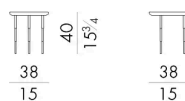

Dimensioni

Generato: 06/07/2026

HERON.1040/A

Tavolino

DIAM. 38x50 H cm

HERON.1040/B

Tavolino

DIAM. 38x40 H cm

HERON.1040/C

Tavolino

DIAM. 38x30 H cm

HERON.1060/A

Tavolino

DIAM. 58x50 H cm

HERON.1060/B

Tavolino

DIAM. 58x40 H cm

HERON.1060/C

Tavolino

DIAM. 58x30 H cm

HERON.1080/A

Tavolino

DIAM. 78x50 H cm

HERON.1080/B

Tavolino

DIAM. 78x40 H cm

HERON.1080/C

Tavolino

Generato: 06/07/2026

DIAM. 78x30 Hcm

HESSSENTIA