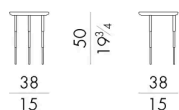

Dimensioni

HERON.1040/A

Tavolino

DIAM. 38x50 H cm

HERON.1040/B

Tavolino

DIAM. 38x40 H cm

HERON.1040/C

Tavolino

DIAM. 38x30 H cm

HERON.1060/A

Tavolino

DIAM. 58x50 H cm

HERON.1060/B

Tavolino

DIAM. 58x40 H cm

HERON.1060/C

Tavolino

DIAM. 58x30 H cm

HERON.1080/A

Tavolino

DIAM. 78x50 H cm

HERON.1080/B

Tavolino

DIAM. 78x40 H cm

HERON.1080/C

Tavolino

Generato: 15/06/2026

DIAM. 78x30 H cm

HESSSENTIA