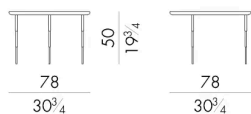

Dimensioni

HERON . 1040 / A

Tavolino

DIAM. 38 x 50 H cm

HERON . 1040 / B

Tavolino

DIAM. 38 x 40 H cm

HERON . 1040 / C

Tavolino

DIAM. 38 x 30 H cm

HERON . 1060 / A

Tavolino

DIAM. 58 x 50 H cm

HERON . 1060 / B

Tavolino

DIAM. 58 x 40 H cm

HERON . 1060 / C

Tavolino

DIAM. 58 x 30 H cm

HERON . 1080 / A

Tavolino

DIAM. 78 x 50 H cm

HERON . 1080 / B

Tavolino

DIAM. 78 x 40 H cm

HERON. 1080/C
Tavolino

Generato: 25/05/2026

DIAM. 78 x 30 H cm

HESSSENTIA