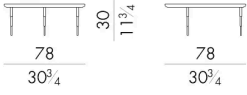

Dimensioni

HERON . 1040 / A

Tavolino

DIAM. 38 x 50 H cm

HERON . 1040 / B

Tavolino

DIAM. 38 x 40 H cm

HERON . 1040 / C

Tavolino

DIAM. 38 x 30 H cm

HERON . 1060 / A

Tavolino

DIAM. 58 x 50 H cm

HERON . 1060 / B

Tavolino

DIAM. 58 x 40 H cm

HERON . 1060 / C

Tavolino

DIAM. 58 x 30 H cm

HERON . 1080 / A

Tavolino

DIAM. 78 x 50 H cm

HERON . 1080 / B

Tavolino

DIAM. 78 x 40 H cm

HERON. 1080/C
Tavolino

Generato: 25/05/2026

DIAM. 78 x 30 H cm

HESSSENTIA