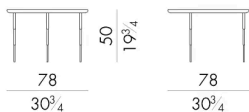

Dimensioni

HERON.1040/A

Tavolino

DIAM. 38x50 H cm

**HERON.1040/B**

Tavolino

DIAM. 38x40 H cm

**HERON.1040/C**

Tavolino

DIAM. 38x30 H cm

**HERON.1060/A**

Tavolino

DIAM. 58x50 H cm

HERON.1060/B

Tavolino

DIAM. 58x40 H cm

HERON.1060/C

Tavolino

DIAM. 58x30 H cm

HERON.1080/A

Tavolino

DIAM. 78x50 H cm

HERON.1080/B

Tavolino

DIAM. 78x40 H cm

HERON.1080/C

Tavolino

Generato: 19/04/2026

DIAM. 78x30 H cm

HESENTIA