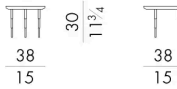

Dimensioni

HERON . 1040 / A

Tavolino

DIAM. 38 x 50 H cm

HERON . 1040 / B

Tavolino

DIAM. 38 x 40 H cm

HERON . 1040 / C

Tavolino

DIAM. 38 x 30 H cm

HERON . 1060 / A

Tavolino

DIAM. 58 x 50 H cm

HERON . 1060 / B

Tavolino

DIAM. 58 x 40 H cm

HERON . 1060 / C

Tavolino

DIAM. 58 x 30 H cm

HERON . 1080 / A

Tavolino

DIAM. 78 x 50 H cm

HERON . 1080 / B

Tavolino

DIAM. 78 x 40 H cm

HERON. 1080/C
Tavolino

Generato: 25/05/2026

DIAM. 78 x 30 H cm

HESSSENTIA