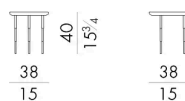

Dimensioni

HERON.1040/A

Tavolino

DIAM. 38x50 H cm

HERON.1040/B

Tavolino

DIAM. 38x40 H cm

HERON.1040/C

Tavolino

DIAM. 38x30 H cm

HERON.1060/A

Tavolino

DIAM. 58x50 H cm

HERON.1060/B

Tavolino

DIAM. 58x40 H cm

HERON.1060/C

Tavolino

DIAM. 58x30 H cm

HERON.1080/A

Tavolino

DIAM. 78x50 H cm

HERON.1080/B

Tavolino

DIAM. 78x40 H cm

HERON.1080/C

Tavolino

Generato: 15/06/2026

DIAM. 78x30 H cm

HESSSENTIA