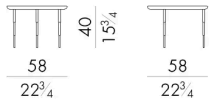

Dimensioni

HERON.1040/A

Tavolino

DIAM. 38x50 H cm

HERON.1040/B

Tavolino

DIAM. 38x40 H cm

HERON.1040/C

Tavolino

DIAM. 38x30 H cm

HERON.1060/A

Tavolino

DIAM. 58x50 H cm

HERON.1060/B

Tavolino

DIAM. 58x40 H cm

HERON.1060/C

Tavolino

DIAM. 58x30 H cm

HERON.1080/A

Tavolino

DIAM. 78x50 H cm

HERON.1080/B

Tavolino

DIAM. 78x40 H cm

HERON.1080/C

Tavolino

Generato: 15/06/2026

DIAM. 78x30 H cm

HESSSENTIA