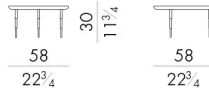

Dimensioni

Generato: 06/07/2026

HERON.1040/A

Tavolino

DIAM. 38x50 H cm

HERON.1040/B

Tavolino

DIAM. 38x40 H cm

HERON.1040/C

Tavolino

DIAM. 38x30 H cm

HERON.1060/A

Tavolino

DIAM. 58x50 H cm

HERON.1060/B

Tavolino

DIAM. 58x40 H cm

HERON.1060/C

Tavolino

DIAM. 58x30 H cm

HERON.1080/A

Tavolino

DIAM. 78x50 H cm

HERON.1080/B

Tavolino

DIAM. 78x40 H cm

HERON.1080/C

Tavolino

Generato: 06/07/2026

DIAM. 78x30 Hcm

HESSSENTIA