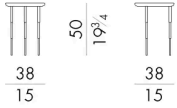

Dimensioni

HERON . 1040 / A

Tavolino

DIAM. 38 x 50 H cm

HERON . 1040 / B

Tavolino

DIAM. 38 x 40 H cm

HERON . 1040 / C

Tavolino

DIAM. 38 x 30 H cm

HERON . 1060 / A

Tavolino

DIAM. 58 x 50 H cm

HERON . 1060 / B

Tavolino

DIAM. 58 x 40 H cm

HERON . 1060 / C

Tavolino

DIAM. 58 x 30 H cm

HERON . 1080 / A

Tavolino

DIAM. 78 x 50 H cm

HERON . 1080 / B

Tavolino

DIAM. 78 x 40 H cm

HERON. 1080/C
Tavolino

Generato: 25/05/2026

DIAM. 78 x 30 H cm

HESSSENTIA