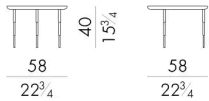

Dimensioni

Generato: 06/07/2026

HERON.1040/A

Tavolino

DIAM. 38x50 H cm

HERON.1040/B

Tavolino

DIAM. 38x40 H cm

HERON.1040/C

Tavolino

DIAM. 38x30 H cm

HERON.1060/A

Tavolino

DIAM. 58x50 H cm

HERON.1060/B

Tavolino

DIAM. 58x40 H cm

HERON.1060/C

Tavolino

DIAM. 58x30 H cm

HERON.1080/A

Tavolino

DIAM. 78x50 H cm

HERON.1080/B

Tavolino

DIAM. 78x40 H cm

HERON.1080/C

Tavolino

Generato: 06/07/2026

DIAM. 78x30 Hcm

HESSSENTIA