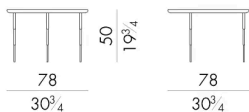

Dimensioni

HERON.1040/A

Tavolino

DIAM. 38x50 H cm

HERON.1040/B

Tavolino

DIAM. 38x40 H cm

HERON.1040/C

Tavolino

DIAM. 38x30 H cm

HERON.1060/A

Tavolino

DIAM. 58x50 H cm

HERON.1060/B

Tavolino

DIAM. 58x40 H cm

HERON.1060/C

Tavolino

DIAM. 58x30 H cm

HERON.1080/A

Tavolino

DIAM. 78x50 H cm

HERON.1080/B

Tavolino

DIAM. 78x40 H cm

HERON.1080/C

Tavolino

Generato: 15/06/2026

DIAM. 78x30 H cm

HESSSENTIA