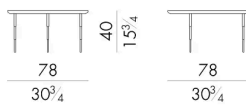

Dimensioni

HERON.1040/A

Tavolino

DIAM. 38x50 H cm

**HERON.1040/B**

Tavolino

DIAM. 38x40 H cm

**HERON.1040/C**

Tavolino

DIAM. 38x30 H cm

**HERON.1060/A**

Tavolino

DIAM. 58x50 H cm

HERON.1060/B

Tavolino

DIAM. 58x40 H cm

HERON.1060/C

Tavolino

DIAM. 58x30 H cm

HERON.1080/A

Tavolino

DIAM. 78x50 H cm

HERON.1080/B

Tavolino

DIAM. 78x40 H cm

HERON.1080/C

Tavolino

Generato: 19/04/2026

DIAM. 78x30 H cm

HESENTIA