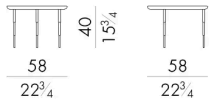

Dimensioni

HERON.1040/A

Tavolino

DIAM. 38x50 H cm

**HERON.1040/B**

Tavolino

DIAM. 38x40 H cm

**HERON.1040/C**

Tavolino

DIAM. 38x30 H cm

**HERON.1060/A**

Tavolino

DIAM. 58x50 H cm

HERON.1060/B

Tavolino

DIAM. 58x40 H cm

HERON.1060/C

Tavolino

DIAM. 58x30 H cm

HERON.1080/A

Tavolino

DIAM. 78x50 H cm

HERON.1080/B

Tavolino

DIAM. 78x40 H cm

HERON.1080/C

Tavolino

Generato: 19/04/2026

DIAM. 78x30 H cm

HESENTIA