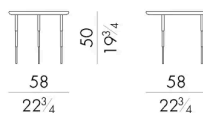

Dimensioni

Generato: 06/07/2026

HERON.1040/A

Tavolino

DIAM. 38x50 H cm

HERON.1040/B

Tavolino

DIAM. 38x40 H cm

HERON.1040/C

Tavolino

DIAM. 38x30 H cm

HERON.1060/A

Tavolino

DIAM. 58x50 H cm

HERON.1060/B

Tavolino

DIAM. 58x40 H cm

HERON.1060/C

Tavolino

DIAM. 58x30 H cm

HERON.1080/A

Tavolino

DIAM. 78x50 H cm

HERON.1080/B

Tavolino

DIAM. 78x40 H cm

HERON.1080/C

Tavolino

Generato: 06/07/2026

DIAM. 78x30 Hcm

HESSSENTIA