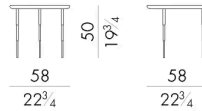

Dimensioni

HERON . 1040 / A

Tavolino

DIAM. 38 x 50 H cm

HERON . 1040 / B

Tavolino

DIAM. 38 x 40 H cm

HERON . 1040 / C

Tavolino

DIAM. 38 x 30 H cm

HERON . 1060 / A

Tavolino

DIAM. 58 x 50 H cm

HERON . 1060 / B

Tavolino

DIAM. 58 x 40 H cm

HERON . 1060 / C

Tavolino

DIAM. 58 x 30 H cm

HERON . 1080 / A

Tavolino

DIAM. 78 x 50 H cm

HERON . 1080 / B

Tavolino

DIAM. 78 x 40 H cm

HERON. 1080/C
Tavolino

Generato: 25/05/2026

DIAM. 78 x 30 H cm

HESSSENTIA