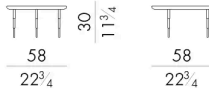

Dimensioni

HERON.1040/A

Tavolino

DIAM. 38x50 H cm

HERON.1040/B

Tavolino

DIAM. 38x40 H cm

HERON.1040/C

Tavolino

DIAM. 38x30 H cm

HERON.1060/A

Tavolino

DIAM. 58x50 H cm

HERON.1060/B

Tavolino

DIAM. 58x40 H cm

HERON.1060/C

Tavolino

DIAM. 58x30 H cm

HERON.1080/A

Tavolino

DIAM. 78x50 H cm

HERON.1080/B

Tavolino

DIAM. 78x40 H cm

HERON.1080/C

Tavolino

Generato: 15/06/2026

DIAM. 78x30 H cm

HESSSENTIA