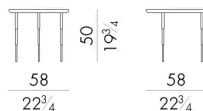

Dimensioni

HERON.1040/A

Tavolino

DIAM. 38x50 H cm

HERON.1040/B

Tavolino

DIAM. 38x40 H cm

HERON.1040/C

Tavolino

DIAM. 38x30 H cm

HERON.1060/A

Tavolino

DIAM. 58x50 H cm

HERON.1060/B

Tavolino

DIAM. 58x40 H cm

HERON.1060/C

Tavolino

DIAM. 58x30 H cm

HERON.1080/A

Tavolino

DIAM. 78x50 H cm

HERON.1080/B

Tavolino

DIAM. 78x40 H cm

HERON.1080/C

Tavolino

Generato: 15/06/2026

DIAM. 78x30 H cm

HESSSENTIA