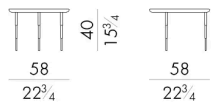

Dimensioni

HERON . 1040 / A

Tavolino

DIAM. 38 x 50 H cm

HERON . 1040 / B

Tavolino

DIAM. 38 x 40 H cm

HERON . 1040 / C

Tavolino

DIAM. 38 x 30 H cm

HERON . 1060 / A

Tavolino

DIAM. 58 x 50 H cm

HERON . 1060 / B

Tavolino

DIAM. 58 x 40 H cm

HERON . 1060 / C

Tavolino

DIAM. 58 x 30 H cm

HERON . 1080 / A

Tavolino

DIAM. 78 x 50 H cm

HERON . 1080 / B

Tavolino

DIAM. 78 x 40 H cm

HERON. 1080/C
Tavolino

Generato: 25/05/2026

DIAM. 78 x 30 H cm

HESSSENTIA