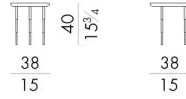

Dimensioni

HERON . 1040 / A

Tavolino

DIAM. 38 x 50 H cm

HERON . 1040 / B

Tavolino

DIAM. 38 x 40 H cm

HERON . 1040 / C

Tavolino

DIAM. 38 x 30 H cm

HERON . 1060 / A

Tavolino

DIAM. 58 x 50 H cm

HERON . 1060 / B

Tavolino

DIAM. 58 x 40 H cm

HERON . 1060 / C

Tavolino

DIAM. 58 x 30 H cm

HERON . 1080 / A

Tavolino

DIAM. 78 x 50 H cm

HERON . 1080 / B

Tavolino

DIAM. 78 x 40 H cm

HERON. 1080/C
Tavolino

Generato: 25/05/2026

DIAM. 78 x 30 H cm

HESSSENTIA