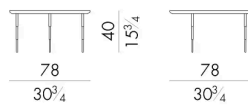

Dimensioni

Generato: 06/07/2026

HERON.1040/A

Tavolino

DIAM. 38x50 H cm

HERON.1040/B

Tavolino

DIAM. 38x40 H cm

HERON.1040/C

Tavolino

DIAM. 38x30 H cm

HERON.1060/A

Tavolino

DIAM. 58x50 H cm

HERON.1060/B

Tavolino

DIAM. 58x40 H cm

HERON.1060/C

Tavolino

DIAM. 58x30 H cm

HERON.1080/A

Tavolino

DIAM. 78x50 H cm

HERON.1080/B

Tavolino

DIAM. 78x40 H cm

HERON.1080/C

Tavolino

Generato: 06/07/2026

DIAM. 78x30 Hcm

HESSSENTIA