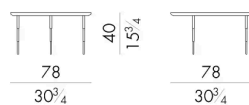

Dimensioni

HERON . 1040 / A

Tavolino

DIAM. 38 x 50 H cm

HERON . 1040 / B

Tavolino

DIAM. 38 x 40 H cm

HERON . 1040 / C

Tavolino

DIAM. 38 x 30 H cm

HERON . 1060 / A

Tavolino

DIAM. 58 x 50 H cm

HERON . 1060 / B

Tavolino

DIAM. 58 x 40 H cm

HERON . 1060 / C

Tavolino

DIAM. 58 x 30 H cm

HERON . 1080 / A

Tavolino

DIAM. 78 x 50 H cm

HERON . 1080 / B

Tavolino

DIAM. 78 x 40 H cm

HERON. 1080/C
Tavolino

Generato: 25/05/2026

DIAM. 78 x 30 H cm

HESSSENTIA