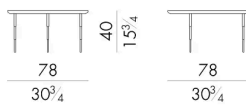

Dimensioni

HERON.1040/A

Tavolino

DIAM. 38x50 H cm

HERON.1040/B

Tavolino

DIAM. 38x40 H cm

HERON.1040/C

Tavolino

DIAM. 38x30 H cm

HERON.1060/A

Tavolino

DIAM. 58x50 H cm

HERON.1060/B

Tavolino

DIAM. 58x40 H cm

HERON.1060/C

Tavolino

DIAM. 58x30 H cm

HERON.1080/A

Tavolino

DIAM. 78x50 H cm

HERON.1080/B

Tavolino

DIAM. 78x40 H cm

HERON.1080/C

Tavolino

Generato: 15/06/2026

DIAM. 78x30 H cm

HESSSENTIA