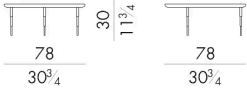

Dimensioni

HERON.1040/A

Tavolino

DIAM. 38x50 H cm

**HERON.1040/B**

Tavolino

DIAM. 38x40 H cm

**HERON.1040/C**

Tavolino

DIAM. 38x30 H cm

**HERON.1060/A**

Tavolino

DIAM. 58x50 H cm

HERON.1060/B

Tavolino

DIAM. 58x40 H cm

HERON.1060/C

Tavolino

DIAM. 58x30 H cm

HERON.1080/A

Tavolino

DIAM. 78x50 H cm

HERON.1080/B

Tavolino

DIAM. 78x40 H cm

HERON.1080/C

Tavolino

Generato: 19/04/2026

DIAM. 78x30 H cm

HESENTIA