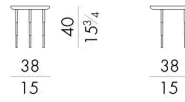

Dimensioni

HERON.1040/A

Tavolino

DIAM. 38x50 H cm

**HERON.1040/B**

Tavolino

DIAM. 38x40 H cm

**HERON.1040/C**

Tavolino

DIAM. 38x30 H cm

**HERON.1060/A**

Tavolino

DIAM. 58x50 H cm

HERON.1060/B

Tavolino

DIAM. 58x40 H cm

HERON.1060/C

Tavolino

DIAM. 58x30 H cm

HERON.1080/A

Tavolino

DIAM. 78x50 H cm

HERON.1080/B

Tavolino

DIAM. 78x40 H cm

HERON.1080/C

Tavolino

Generato: 19/04/2026

DIAM. 78x30 H cm

HESENTIA