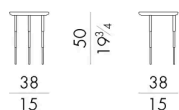

Dimensioni

Generato: 06/07/2026

HERON.1040/A

Tavolino

DIAM. 38x50 H cm

HERON.1040/B

Tavolino

DIAM. 38x40 H cm

HERON.1040/C

Tavolino

DIAM. 38x30 H cm

HERON.1060/A

Tavolino

DIAM. 58x50 H cm

HERON.1060/B

Tavolino

DIAM. 58x40 H cm

HERON.1060/C

Tavolino

DIAM. 58x30 H cm

HERON.1080/A

Tavolino

DIAM. 78x50 H cm

HERON.1080/B

Tavolino

DIAM. 78x40 H cm

HERON.1080/C

Tavolino

Generato: 06/07/2026

DIAM. 78x30 Hcm

HESSSENTIA