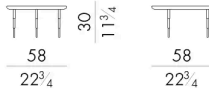

Dimensioni

HERON.1040/A

Tavolino

DIAM. 38x50 H cm

**HERON.1040/B**

Tavolino

DIAM. 38x40 H cm

**HERON.1040/C**

Tavolino

DIAM. 38x30 H cm

**HERON.1060/A**

Tavolino

DIAM. 58x50 H cm

HERON.1060/B

Tavolino

DIAM. 58x40 H cm

HERON.1060/C

Tavolino

DIAM. 58x30 H cm

HERON.1080/A

Tavolino

DIAM. 78x50 H cm

HERON.1080/B

Tavolino

DIAM. 78x40 H cm

HERON.1080/C

Tavolino

Generato: 19/04/2026

DIAM. 78x30 H cm

HESENTIA