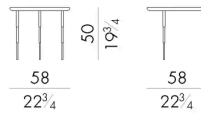

Dimensioni

HERON.1040/A

Tavolino

DIAM. 38x50 H cm

**HERON.1040/B**

Tavolino

DIAM. 38x40 H cm

**HERON.1040/C**

Tavolino

DIAM. 38x30 H cm

**HERON.1060/A**

Tavolino

DIAM. 58x50 H cm

HERON.1060/B

Tavolino

DIAM. 58x40 H cm

HERON.1060/C

Tavolino

DIAM. 58x30 H cm

HERON.1080/A

Tavolino

DIAM. 78x50 H cm

HERON.1080/B

Tavolino

DIAM. 78x40 H cm

HERON.1080/C

Tavolino

Generato: 19/04/2026

DIAM. 78x30 H cm

HESENTIA