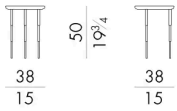

Dimensioni

HERON.1040/A

Tavolino

DIAM. 38x50 H cm

**HERON.1040/B**

Tavolino

DIAM. 38x40 H cm

**HERON.1040/C**

Tavolino

DIAM. 38x30 H cm

**HERON.1060/A**

Tavolino

DIAM. 58x50 H cm

HERON.1060/B

Tavolino

DIAM. 58x40 H cm

HERON.1060/C

Tavolino

DIAM. 58x30 H cm

HERON.1080/A

Tavolino

DIAM. 78x50 H cm

HERON.1080/B

Tavolino

DIAM. 78x40 H cm

HERON.1080/C

Tavolino

Generato: 19/04/2026

DIAM. 78x30 H cm

HESENTIA