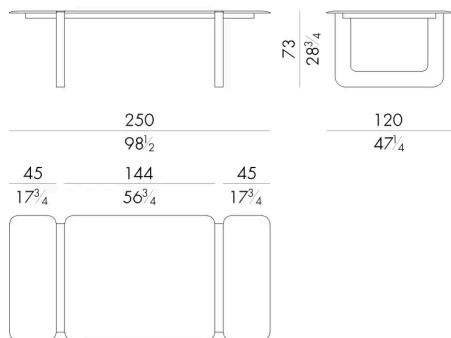

Il tavolo Atlas si distingue per una struttura architettonica dal forte impatto visivo, composta da due o più elementi metallici a forma di U che fungono da base.

Il piano in marmo, suddiviso in più parti, introduce un raffinato ritmo visivo, esaltando le venature naturali della pietra e conferendo dinamismo all'insieme.

## ATLAS . 8 2 5 0

Tavolo

250 L x 120 P x 73 H cm

## ATLAS . 8 2 8 0

Tavolo

285 L x 120 P x 73 H cm

## ATLAS . 8 3 4 0

Tavolo

340 L x 120 P x 73 H cm

**ATLAS . 8 4 1 0**

Tavolo

Generato: 06/07/2026

410 Lx120 P x 73 H cm

**ATLAS . 8 5 0 0**