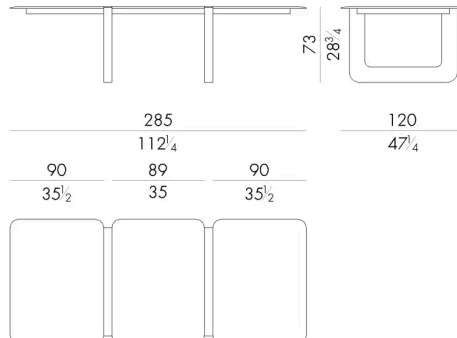

Il tavolo Atlas si distingue per una struttura architettonica dal forte impatto visivo, composta da due o più elementi metallici a forma di U che fungono da base.

Il piano in marmo, suddiviso in più parti, introduce un raffinato ritmo visivo, esaltando le venature naturali della pietra e conferendo dinamismo all'insieme.

## ATLAS . 8 2 5 0

Tavolo

250 L x 120 P x 73 H cm

## ATLAS . 8 2 8 0

Tavolo

285 L x 120 P x 73 H cm

## ATLAS . 8 3 4 0

Tavolo

340 L x 120 P x 73 H cm

**ATLAS . 8 4 1 0**

Tavolo

Generato: 25/05/2026

410 Lx120 Px73 H cm

**ATLAS . 8 5 0 0**