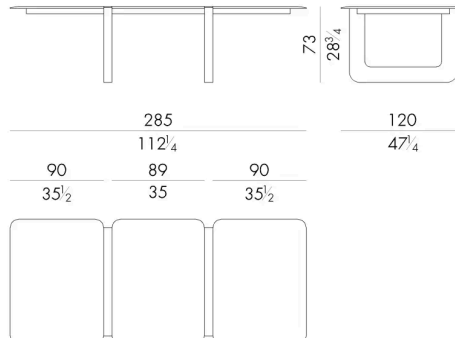

ATLAS . 8 2 8 0

Tavolo

285 L x 120 P x 73 H cm