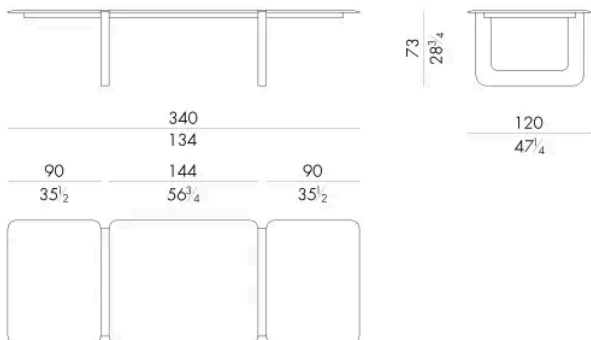

## ATLAS . 8 2 5 0

Tavolo

250 L x 120 P x 73 H cm

## ATLAS . 8 2 8 0

Tavolo

285 L x 120 P x 73 H cm

## ATLAS . 8 3 4 0

Tavolo

340 L x 120 P x 73 H cm

**ATLAS . 8 4 1 0**

Tavolo

Generato: 25/05/2026

410 Lx120 Px73 H cm

**ATLAS . 8 5 0 0**

Tavolo

500 Lx120 Px73 H cm