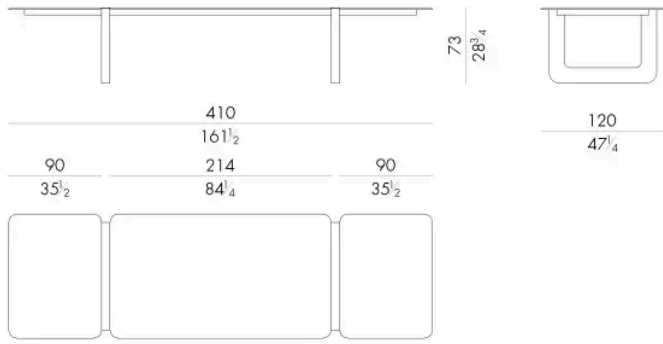

## ATLAS . 8 2 5 0

Tavolo

250 L x 120 P x 73 H cm

## ATLAS . 8 2 8 0

Tavolo

285 L x 120 P x 73 H cm

## ATLAS . 8 3 4 0

Tavolo

340 L x 120 P x 73 H cm

**ATLAS . 8 4 1 0**

Tavolo

Generato: 06/07/2026

410 Lx120 P x 73 H cm

**ATLAS . 8 5 0 0**

Tavolo

500 Lx120 P x 73 H cm