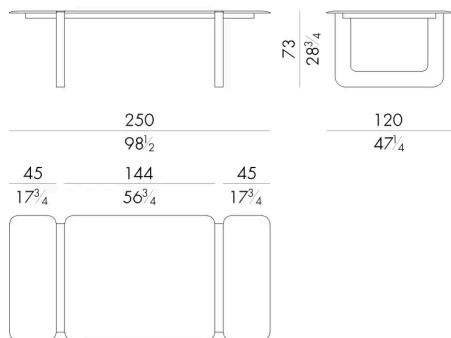

Il tavolo Atlas si distingue per una struttura architettonica dal forte impatto visivo, composta da due o più elementi metallici a forma di U che fungono da base.

Il piano in marmo, suddiviso in più parti, introduce un raffinato ritmo visivo, esaltando le venature naturali della pietra e conferendo dinamismo all'insieme.

## ATLAS . 8 2 5 0

Tavolo

250 L x 120 P x 73 H cm

## ATLAS . 8 2 8 0

Tavolo

285 L x 120 P x 73 H cm

## ATLAS . 8 3 4 0

Tavolo

340 L x 120 P x 73 H cm

**ATLAS . 8 4 1 0**

Tavolo

Generato: 25/05/2026

410 Lx120 Px73 H cm

**ATLAS . 8 5 0 0**