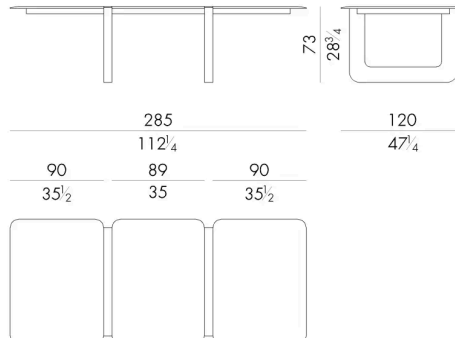

## ATLAS . 8 2 5 0

Tavolo

250 L x 120 P x 73 H cm

## ATLAS . 8 2 8 0

Tavolo

285 L x 120 P x 73 H cm

## ATLAS . 8 3 4 0

Tavolo

340 L x 120 P x 73 H cm

**ATLAS . 8 4 1 0**

Tavolo

Generato: 06/07/2026

410 Lx120 P x 73 H cm

**ATLAS . 8 5 0 0**

Tavolo

500 Lx120 P x 73 H cm