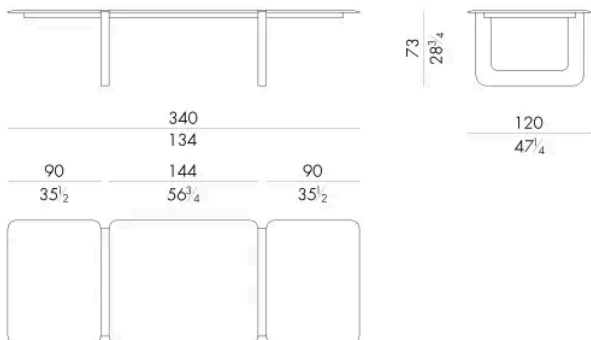

## ATLAS . 8 2 5 0

Tavolo

250 L x 120 P x 73 H cm

## ATLAS . 8 2 8 0

Tavolo

285 L x 120 P x 73 H cm

## ATLAS . 8 3 4 0

Tavolo

340 L x 120 P x 73 H cm

**ATLAS . 8 4 1 0**

Tavolo

Generato: 06/07/2026

410 Lx120 P x 73 H cm

**ATLAS . 8 5 0 0**

Tavolo

500 Lx120 P x 73 H cm