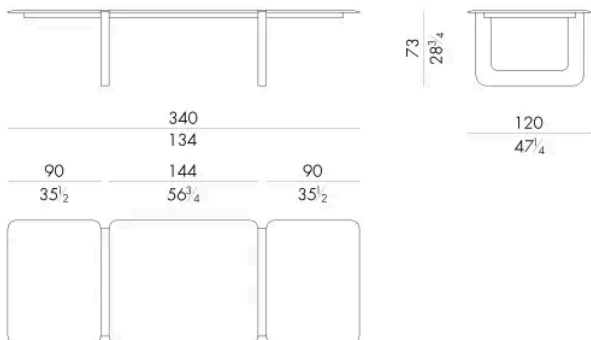

ATLAS . 8 3 4 0

Tavolo

340 L x 120 P x 73 H cm