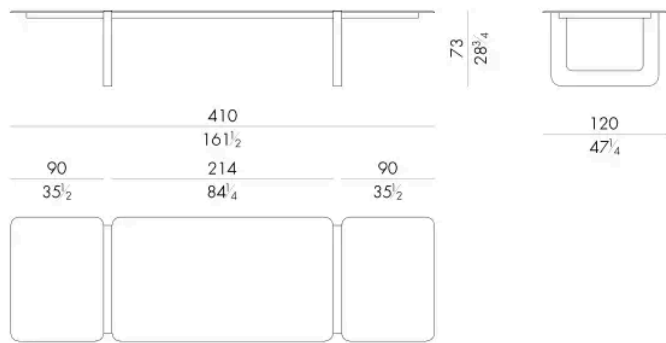

Il tavolo Atlas si distingue per una struttura architettonica dal forte impatto visivo, composta da due o più elementi metallici a forma di U che fungono da base.

Il piano in marmo, suddiviso in più parti, introduce un raffinato ritmo visivo, esaltando le venature naturali della pietra e conferendo dinamismo all'insieme.

ATLAS . 8 2 5 0

Tavolo

250 L x 120 P x 73 H cm

ATLAS . 8 2 8 0

Tavolo

285 L x 120 P x 73 H cm

ATLAS . 8 3 4 0

Tavolo

340 L x 120 P x 73 H cm

ATLAS . 8 4 1 0

Tavolo

410 Lx120 Px73 H cm

ATLAS . 8 5 0 0

Tavolo

500 Lx120 Px73 H cm