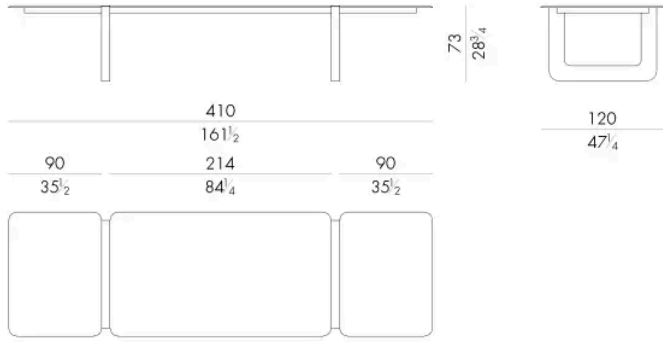

## ATLAS . 8 2 5 0

Tavolo

250 L x 120 P x 73 H cm

## ATLAS . 8 2 8 0

Tavolo

285 L x 120 P x 73 H cm

## ATLAS . 8 3 4 0

Tavolo

340 L x 120 P x 73 H cm

**ATLAS . 8 4 1 0**

Tavolo

Generato: 25/05/2026

410 Lx120 Px73 H cm

**ATLAS . 8 5 0 0**

Tavolo

500 Lx120 Px73 H cm