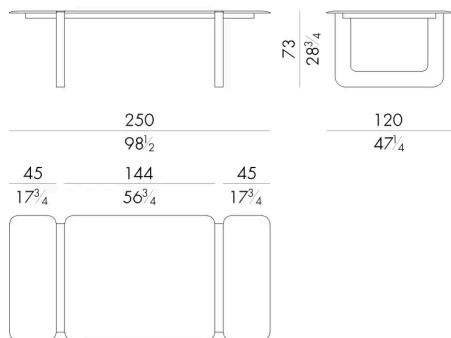

Il tavolo Atlas si distingue per una struttura architettonica dal forte impatto visivo, composta da due o più elementi metallici a forma di U che fungono da base.

Il piano in marmo, suddiviso in più parti, introduce un raffinato ritmo visivo, esaltando le venature naturali della pietra e conferendo dinamismo all'insieme.

ATLAS . 8 2 5 0

Tavolo

250 L x 120 P x 73 H cm

ATLAS . 8 2 8 0

Tavolo

285 L x 120 P x 73 H cm

ATLAS . 8 3 4 0

Tavolo

340 L x 120 P x 73 H cm

ATLAS . 8 4 1 0

Tavolo

410 Lx120 Px73 H cm

ATLAS . 8 5 0 0

Tavolo

500 Lx120 Px73 H cm