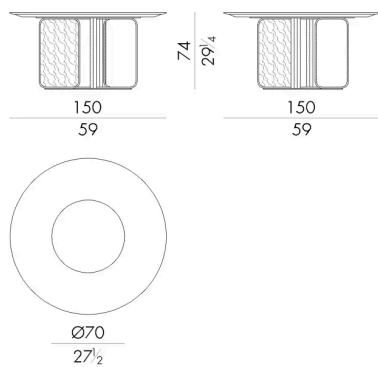

Nel tavolo Nova l'unicità della base in ottone vede come protagonista il metallo che, come un nastro, avvolge una lastra di marmo incorniciandola e valorizzando al meglio le sue venature naturali. Il metallo dopo essere stato plasmato nelle forme è oggetto di finitura lucida od opaca, con delle parti lavorate a mano con un effetto scultoreo unico nel suo genere. Oltre alla versione rotonda disponibile anche con "lazy susan", viene realizzato in forma rettangolare.

NOVA.5150

Tavolo

DIAM. 150x74 H cm

NOVA.5160

Tavolo

DIAM. 160x74 H cm

NOVA.5180

Tavolo

DIAM. 180x74 H cm

NOVA.5200

Tavolo

DIAM. 200x76 H cm