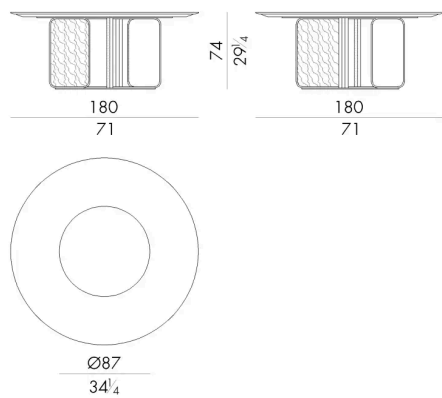

NOVA.5180

Tavolo

DIAM. 180x74 H cm