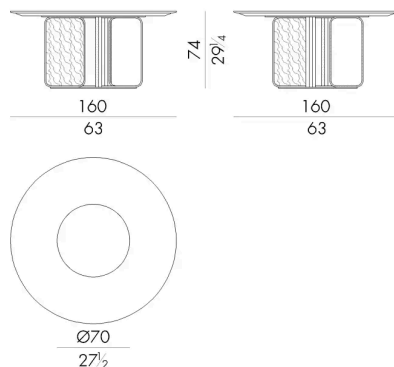

Nel tavolo Nova l'unicità della base in ottone vede come protagonista il metallo che, come un nastro, avvolge una lastra di marmo incorniciandola e valorizzando al meglio le sue venature naturali. Il metallo dopo essere stato plasmato nelle forme è oggetto di finitura lucida od opaca, con delle parti lavorate a mano con un effetto scultoreo unico nel suo genere. Oltre alla versione rotonda disponibile anche con "lazy susan", viene realizzato in forma rettangolare.

NOVA.5150

Tavolo

DIAM. 150x74 H cm

NOVA.5160

Tavolo

DIAM. 160x74 H cm

NOVA.5180

Tavolo

DIAM. 180x74 H cm

NOVA.5200

Tavolo

DIAM. 200x76 H cm