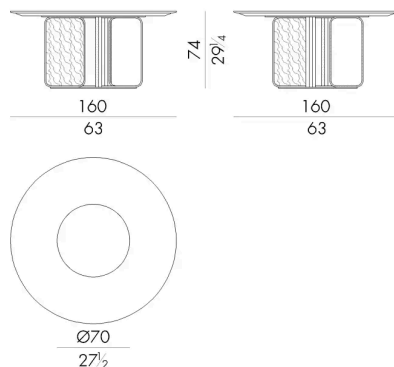

Nel tavolo Nova l'unicità della base in ottone vede come protagonista il metallo che, come un nastro, avvolge una lastra di marmo incorniciandola e valorizzando al meglio le sue venature naturali. Il metallo dopo essere stato plasmato nelle forme è oggetto di finitura lucida od opaca, con delle parti lavorate a mano con un effetto scultoreo unico nel suo genere. Oltre alla versione rotonda disponibile anche con "lazy susan", viene realizzato in forma rettangolare.

NOVA . 5150

Tavolo

DIAM. 150x74 H cm

NOVA . 5160

Tavolo

DIAM. 160x74 H cm

NOVA . 5180

Tavolo

DIAM. 180x74 H cm

NOVA . 5200

Tavolo

DIAM. 200x76 H cm