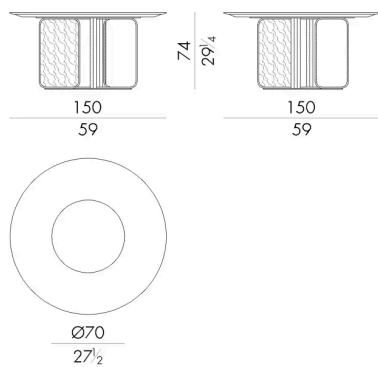

Nel tavolo Nova l'unicità della base in ottone vede come protagonista il metallo che, come un nastro, avvolge una lastra di marmo incorniciandola e valorizzando al meglio le sue venature naturali. Il metallo dopo essere stato plasmato nelle forme è oggetto di finitura lucida od opaca, con delle parti lavorate a mano con un effetto scultoreo unico nel suo genere. Oltre alla versione rotonda disponibile anche con "lazy susan", viene realizzato in forma rettangolare.

NOVA . 5150

Tavolo

DIAM. 150x74 H cm

NOVA . 5160

Tavolo

DIAM. 160x74 H cm

NOVA . 5180

Tavolo

DIAM. 180x74 H cm

NOVA . 5200

Tavolo

DIAM. 200x76 H cm