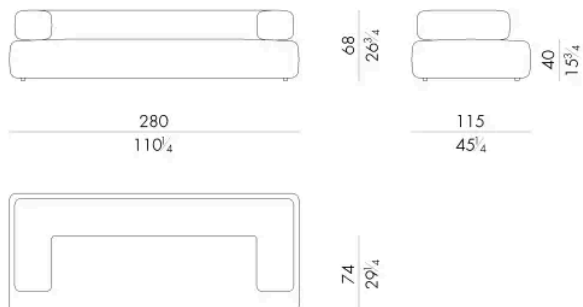

Dimensioni

CHOLET. 2300

Divano

250 Lx115 P x 68 H cm

CHOLET. 2400

Divano

280 Lx115 P x 68 H cm

CHOLET. 2500

Divano

Generato: 06/07/2026

310 L x 115 P x 68 H cm