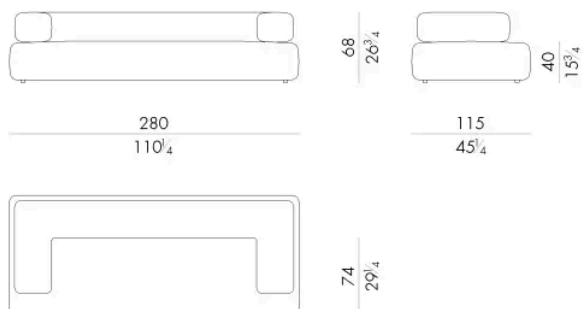

## CHOLET. 2300

Divano

250 Lx115 P x 68 H cm

## CHOLET. 2400

Divano

280 Lx115 P x 68 H cm

CHOLET. 2500

Divano

Generato: 15/06/2026

310 L x 115 P x 68 H cm