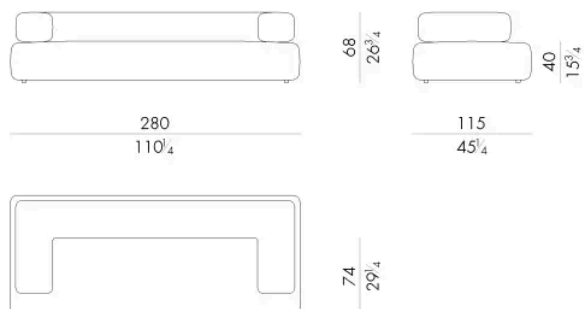

Dimensioni

Generato: 17/04/2026

CHOLET. 2300

Divano

250 Lx115 P x 68 H cm

CHOLET. 2400

Divano

280 Lx115 P x 68 H cm

CHOLET. 2500

Divano

Generato: 17/04/2026

310 Lx115 Px68 H cm