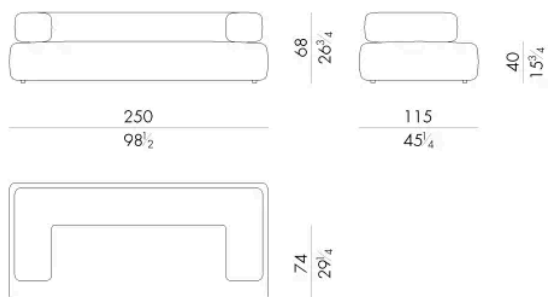

Cholet è un divano dai volumi generosi ad avvolgenti. Il bracciolo tondeggiante che si unisce allo schienale delimita una seduta ampia, resa confortevole dai cuscini di diverse dimensioni che lo arricchiscono e ne esaltano le forme accoglienti.

Dimensioni

Generato: 25/05/2026

CHOLET. 2300

Divano

250 Lx115 P x 68 H cm

CHOLET. 2400

Divano

280 Lx115 P x 68 H cm

CHOLET. 2500

Divano

Generato: 25/05/2026

310 L x 115 P x 68 H cm