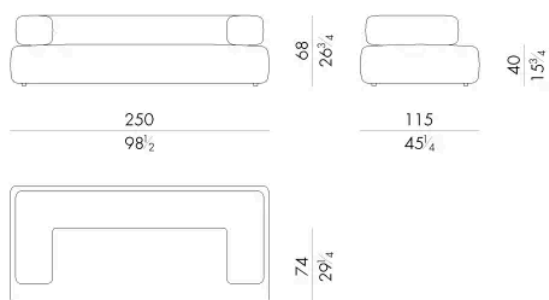

Cholet è un divano dai volumi generosi ad avvolgenti. Il bracciolo tondeggiante che si unisce allo schienale delimita una seduta ampia, resa confortevole dai cuscini di diverse dimensioni che lo arricchiscono e ne esaltano le forme accoglienti.

Dimensioni

Generato: 17/04/2026

CHOLET. 2300

Divano

250 Lx115 P x 68 H cm

CHOLET. 2400

Divano

280 Lx115 P x 68 H cm

CHOLET. 2500

Divano

Generato: 17/04/2026

310 Lx115 Px68 H cm