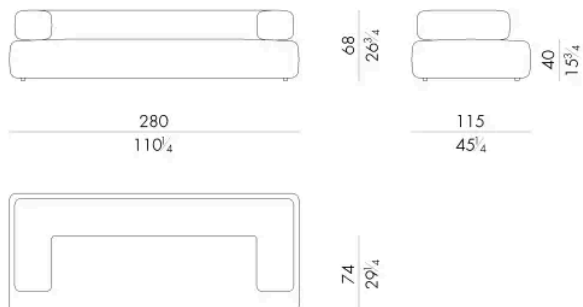

Dimensioni

Generato: 25/05/2026

CHOLET. 2300

Divano

250 Lx115 P x 68 H cm

CHOLET. 2400

Divano

280 Lx115 P x 68 H cm

CHOLET. 2500

Divano

Generato: 25/05/2026

310 L x 115 P x 68 H cm