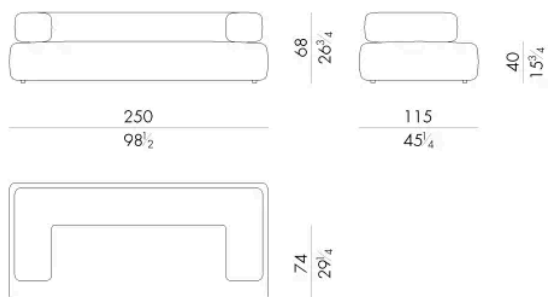

Cholet è un divano dai volumi generosi ad avvolgenti. Il bracciolo tondeggiante che si unisce allo schienale delimita una seduta ampia, resa confortevole dai cuscini di diverse dimensioni che lo arricchiscono e ne esaltano le forme accoglienti.

Dimensioni

CHOLET. 2300

Divano

250 Lx115 P x 68 H cm

CHOLET. 2400

Divano

280 Lx115 P x 68 H cm

CHOLET. 2500

Divano

Generato: 06/07/2026

310 L x 115 P x 68 H cm