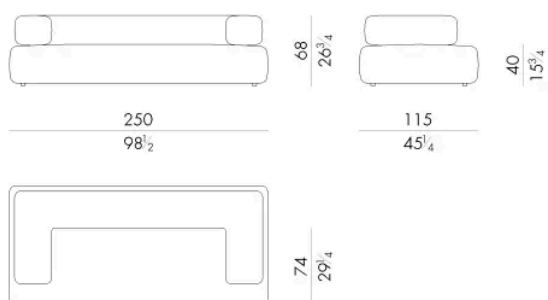

Cholet è un divano dai volumi generosi ad avvolgenti. Il bracciolo tondeggiante che si unisce allo schienale delimita una seduta ampia, resa confortevole dai cuscini di diverse dimensioni che lo arricchiscono e ne esaltano le forme accoglienti.

## CHOLET. 2300

Divano

250 Lx115 P x 68 H cm

## CHOLET. 2400

Divano

280 Lx115 P x 68 H cm

CHOLET. 2500

Divano

Generato: 15/06/2026

310 L x 115 P x 68 H cm