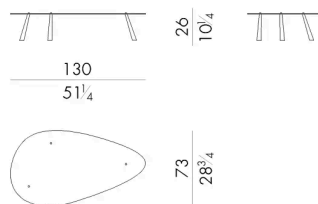

Dimensioni

Generato: 19/04/2026

DROP. 2177

Tavolino

Versione indoor

130 Lx73Px26 H cm

DROP. 2177 / OUT

Tavolino

Versione outdoor

130 Lx73Px26 H cm

DROP. 2177 / S

Tavolino

Versione indoor

100 Lx54Px32 H cm

DROP. 2177 / S / OUT

Tavolino

Versione outdoor

100 Lx54Px32 H cm

DROP. 3060

Tavolino

Versione indoor

60 Lx 32 Px 40 H cm

DROP. 3060/OUT

Tavolino

Versione outdoor

60 Lx 32 Px 40 H cm