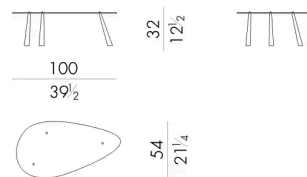

Dimensioni

DROP. 2177

Tavolino

Versione indoor

130 Lx73Px26 H cm

**DROP. 2177 / OUT**

Tavolino

Versione outdoor

130 Lx73Px26 H cm

**DROP. 2177 / S**

Tavolino

Versione indoor

100 Lx54Px32 H cm

**DROP. 2177 / S / OUT**

Tavolino

Versione outdoor

100 Lx54Px32 H cm

DROP. 3060

Tavolino

Versione indoor

60 Lx 32 P x 40 H cm

DROP. 3060 / OUT

Tavolino

Versione outdoor