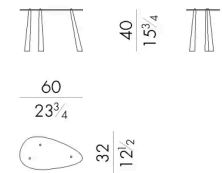

Dimensioni

Generato: 19/04/2026

DROP. 2177

Tavolino

Versione indoor

130 Lx73Px26 H cm

DROP. 2177 / OUT

Tavolino

Versione outdoor

130 Lx73Px26 H cm

DROP. 2177 / S

Tavolino

Versione indoor

100 Lx54Px32 H cm

DROP. 2177 / S / OUT

Tavolino

Versione outdoor

100 Lx54Px32 H cm

DROP. 3060

Tavolino

Versione indoor

60 Lx 32 Px 40 H cm

DROP. 3060/OUT

Tavolino

Versione outdoor

60 Lx 32 Px 40 H cm