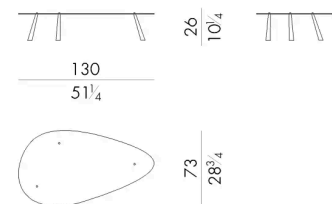

# Dimensioni

## DROP. 2177

Tavolino

Versione indoor

130 Lx73 Px26 H cm

## DROP. 2177 / OUT

Tavolino

Versione outdoor

130 Lx73 Px26 H cm

**DROP. 3060 / OUT**

Tavolino

Versione outdoor

60 Lx 32 P x 40 H cm

Generato: 26/05/2026