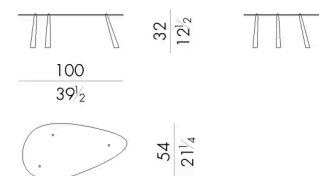

# Dimensioni

## DROP. 2177

Tavolino

Versione indoor

130 Lx73 Px26 H cm

## DROP. 2177 / OUT

Tavolino

Versione outdoor

130 Lx73 Px26 H cm

## DROP. 2177 / S

Tavolino

Versione indoor

100 Lx54 Px32 H cm