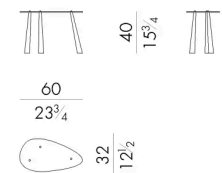

Dimensioni

DROP. 2177

Tavolino

Versione indoor

130 Lx73Px26 H cm

**DROP. 2177 / OUT**

Tavolino

Versione outdoor

130 Lx73Px26 H cm

**DROP. 2177 / S**

Tavolino

Versione indoor

100 Lx54Px32 H cm

**DROP. 2177 / S / OUT**

Tavolino

Versione outdoor

100 Lx54Px32 H cm

DROP. 3060

Tavolino

Versione indoor

60 Lx 32 P x 40 H cm

DROP. 3060 / OUT

Tavolino

Versione outdoor

60 Lx 32 P x 40 H cm