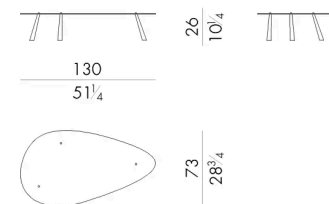

# Dimensioni

## DROP. 2177

Tavolino

Versione indoor

130 Lx73 Px26 H cm

## DROP. 2177 / OUT

Tavolino

Versione outdoor

130 Lx73 Px26 H cm

## DROP. 2177 / S / OUT

Tavolino

Versione outdoor

100 Lx54 Px32 H cm

**DROP. 3060**

Tavolino

Versione indoor

60 Lx 32 P x 40 H cm