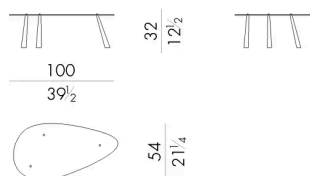

Dimensioni

Generato: 19/04/2026

DROP. 2177

Tavolino

Versione indoor

130 Lx73Px26 H cm

DROP. 2177 / OUT

Tavolino

Versione outdoor

130 Lx73Px26 H cm

DROP. 2177 / S

Tavolino

Versione indoor

100 Lx54Px32 H cm

DROP. 2177 / S / OUT

Tavolino

Versione outdoor

100 Lx54Px32 H cm

DROP. 3060

Tavolino

Versione indoor

60 Lx 32 Px 40 H cm

DROP. 3060/OUT

Tavolino

Versione outdoor

60 Lx 32 Px 40 H cm