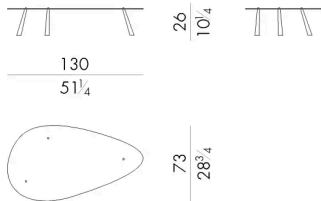

Dimensioni

DROP. 2177

Tavolino

Versione indoor

130 Lx73Px26 H cm

**DROP. 2177 / OUT**

Tavolino

Versione outdoor

130 Lx73Px26 H cm

**DROP. 2177 / S**

Tavolino

Versione indoor

100 Lx54Px32 H cm

**DROP. 2177 / S / OUT**

Tavolino

Versione outdoor

100 Lx54Px32 H cm

DROP. 3060

Tavolino

Versione indoor

60 Lx 32 P x 40 H cm

DROP. 3060 / OUT

Tavolino

Versione outdoor

60 Lx 32 P x 40 H cm