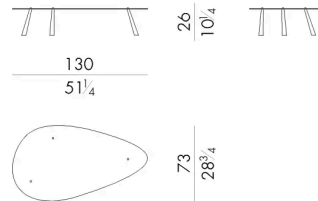

Dimensioni

DROP. 2177

Tavolino

Versione indoor

130 Lx73Px26 H cm

**DROP. 2177 / OUT**

Tavolino

Versione outdoor

130 Lx73Px26 H cm

**DROP. 2177 / S**

Tavolino

Versione indoor

100 Lx54Px32 H cm

**DROP. 2177 / S / OUT**

Tavolino

Versione outdoor

100 Lx54Px32 H cm

DROP. 3060

Tavolino

Versione indoor

60 Lx 32 P x 40 H cm

DROP. 3060 / OUT

Tavolino

Versione outdoor

60 Lx 32 P x 40 H cm