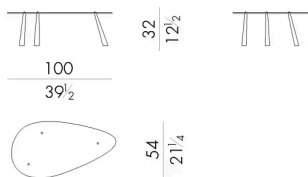

Dimensioni

DROP. 2177

Tavolino

Versione indoor

130 Lx73Px26 H cm

**DROP. 2177 / OUT**

Tavolino

Versione outdoor

130 Lx73Px26 H cm

**DROP. 2177 / S**

Tavolino

Versione indoor

100 Lx54Px32 H cm

**DROP. 2177 / S / OUT**

Tavolino

Versione outdoor

100 Lx54Px32 H cm

DROP. 3060

Tavolino

Versione indoor

60 Lx 32 P x 40 H cm

DROP. 3060 / OUT

Tavolino

Versione outdoor