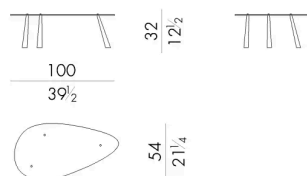

Dimensioni

Generato: 19/04/2026

DROP. 2177

Tavolino

Versione indoor

130 Lx73Px26 H cm

DROP. 2177 / OUT

Tavolino

Versione outdoor

130 Lx73Px26 H cm

DROP. 2177 / S

Tavolino

Versione indoor

100 Lx54Px32 H cm

DROP. 2177 / S / OUT

Tavolino

Versione outdoor

100 Lx54Px32 H cm

DROP. 3060

Tavolino

Versione indoor

60 Lx 32 Px 40 H cm

DROP. 3060/OUT

Tavolino

Versione outdoor

60 Lx 32 Px 40 H cm