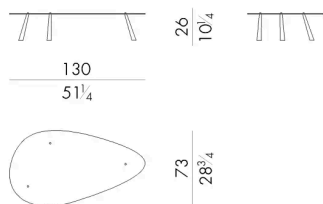

Dimensioni

Generato: 19/04/2026

DROP. 2177

Tavolino

Versione indoor

130 Lx73Px26 H cm

DROP. 2177 / OUT

Tavolino

Versione outdoor

130 Lx73Px26 H cm

DROP. 2177 / S

Tavolino

Versione indoor

100 Lx54Px32 H cm

DROP. 2177 / S / OUT

Tavolino

Versione outdoor

100 Lx54Px32 H cm

DROP. 3060

Tavolino

Versione indoor

60 Lx 32 Px 40 H cm

DROP. 3060/OUT

Tavolino

Versione outdoor

60 Lx 32 Px 40 H cm