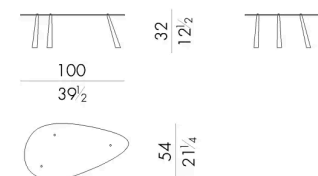

# Dimensioni

## DROP. 2177 / OUT

Tavolino

Versione outdoor

130 Lx73 Px26 H cm

## DROP. 2177 / S

Tavolino

Versione indoor

100 Lx54 Px32 H cm

## DROP. 2177 / S / OUT

Tavolino

Versione outdoor

100 Lx54 Px32 H cm

**DROP. 3060**

Tavolino

Versione indoor

60 Lx 32 P x 40 H cm