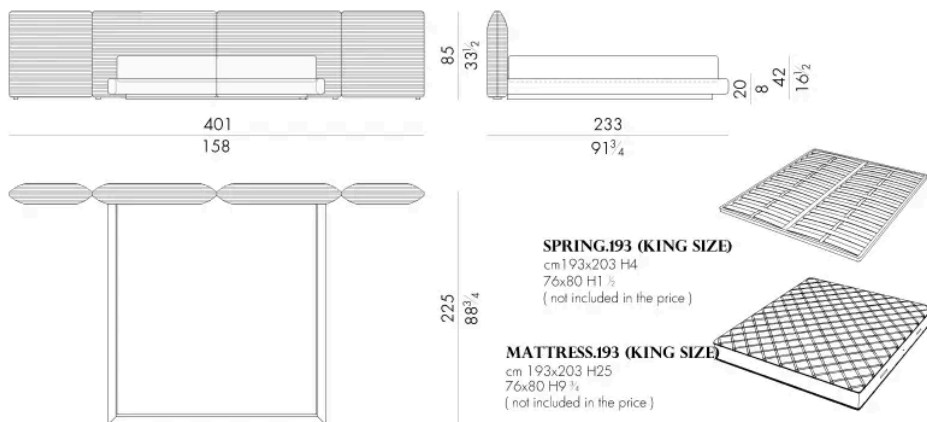

Disponibile in pelle o tessuto, ogni dettaglio è curato con attenzione per offrire un'esperienza di comfort avvolgente.

Dimensioni

Generato: 18/05/2026

DULCIS.5153/B

Letto

361Lx233Px85Hcm

DULCIS.5160/B

Letto

368Lx230Px85Hcm

DULCIS . 5180 / B

Letto

388 L x 230 P x 85 H cm

DULCIS . 5193 / B

Letto

401 L x 233 P x 85 H cm

Letto

408 Lx230 Px85 H cm

SPRING.200

cm 200x200 H4
78 3/4x78 3/4 H1 1/2
(not included in the price)

MATTRESS.200

cm 200x200 H25
78 3/4x78 3/4 H9 3/4
(not included in the price)