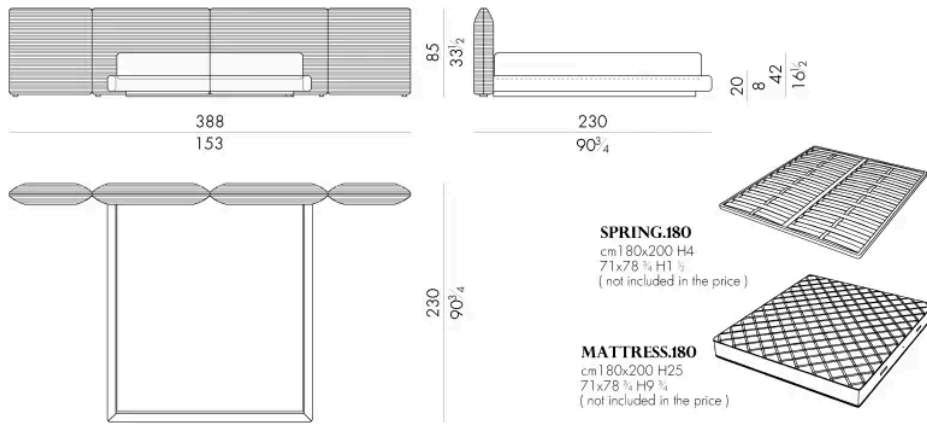

Il letto Dulcis è caratterizzato da un ricamo tridimensionale a righe orizzontali che avvolge i volumi. Incarna l'eccellenza dell'artigianato HESSENTIA, unendo estetica raffinata e lavorazioni d'alta qualità.

Disponibile in pelle o tessuto, ogni dettaglio è curato con attenzione per offrire un'esperienza di comfort avvolgente.

Dimensioni

DULCIS . 5153 / B

Letto

361Lx233Px85Hcm

DULCIS . 5160 / B

Letto

368Lx230Px85Hcm

DULCIS . 5180 / B

Letto

Generato: 08/06/2026

388 L x 230 P x 85 H cm

DULCIS . 5193 / B

Letto

401 L x 233 P x 85 H cm

Letto

408 Lx230 Px85 H cm