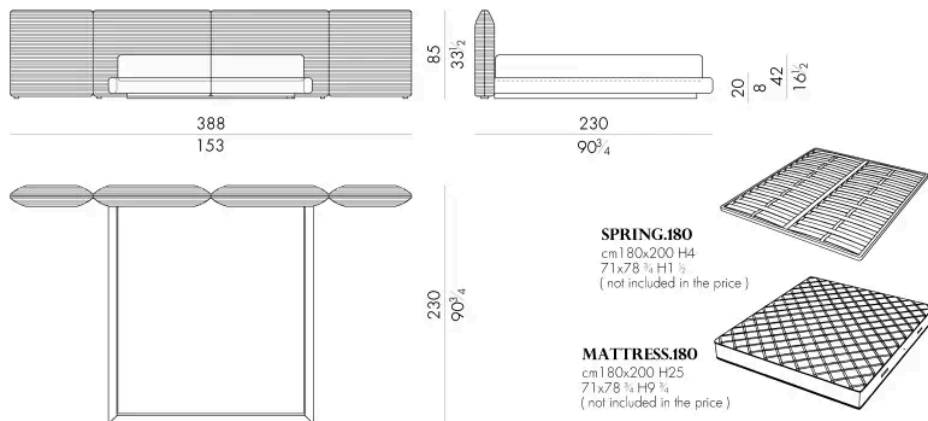

Il letto Dulcis è caratterizzato da un ricamo tridimensionale a righe orizzontali che avvolge i volumi. Incarna l'eccellenza dell'artigianato HESSENTIA, unendo estetica raffinata e lavorazioni d'alta qualità.

Disponibile in pelle o tessuto, ogni dettaglio è curato con attenzione per offrire un'esperienza di comfort avvolgente.

Dimensioni

DULCIS.5153/B

Letto

361Lx233Px85Hcm

DULCIS.5160/B

Letto

368Lx230Px85Hcm

DULCIS . 5180 / B

Letto

388 L x 230 P x 85 H cm

DULCIS . 5193 / B

Letto

401 L x 233 P x 85 H cm

Letto

408 L x 230 P x 85 H cm