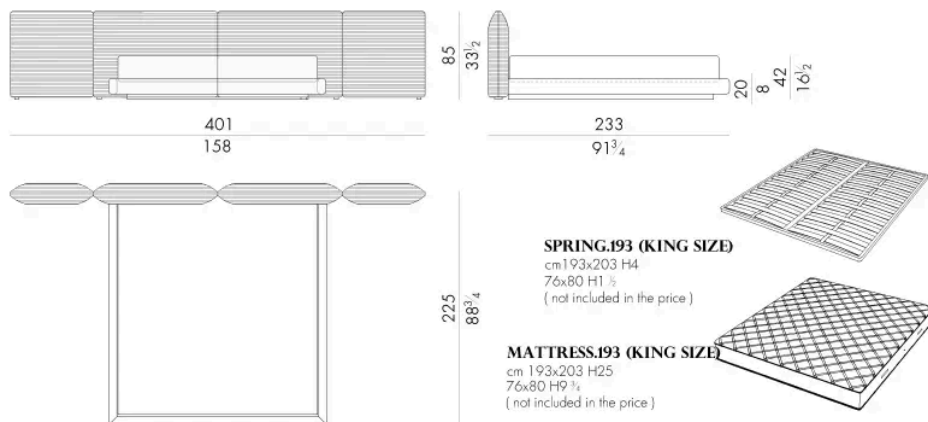

Disponibile in pelle o tessuto, ogni dettaglio è curato con attenzione per offrire un'esperienza di comfort avvolgente.

Dimensioni

DULCIS.5153/B

Letto

361Lx233Px85Hcm

DULCIS.5160/B

Letto

368Lx230Px85Hcm

DULCIS . 5180 / B

Letto

388 L x 230 P x 85 H cm

DULCIS . 5193 / B

Letto

401 L x 233 P x 85 H cm

Letto

408 L x 230 P x 85 H cm