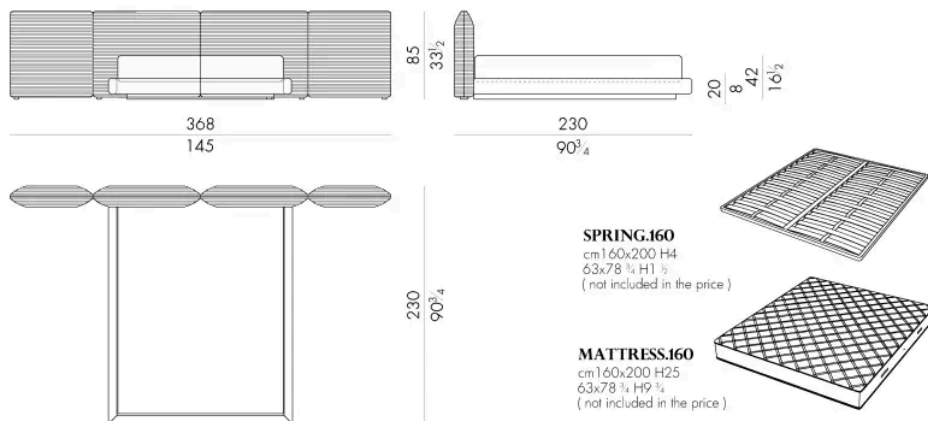

Il letto Dulcis è caratterizzato da un ricamo tridimensionale a righe orizzontali che avvolge i volumi. Incarna l'eccellenza dell'artigianato HESSENTIA, unendo estetica raffinata e lavorazioni d'alta qualità.

Disponibile in pelle o tessuto, ogni dettaglio è curato con attenzione per offrire un'esperienza di comfort avvolgente.

Dimensioni

DULCIS . 5153 / B

Letto

361Lx233Px85Hcm

DULCIS . 5160 / B

Letto

368Lx230Px85Hcm

DULCIS . 5180 / B

Letto

388 L x 230 P x 85 H cm

DULCIS . 5193 / B

Letto

401 L x 233 P x 85 H cm

Letto

408 L x 230 P x 85 H cm