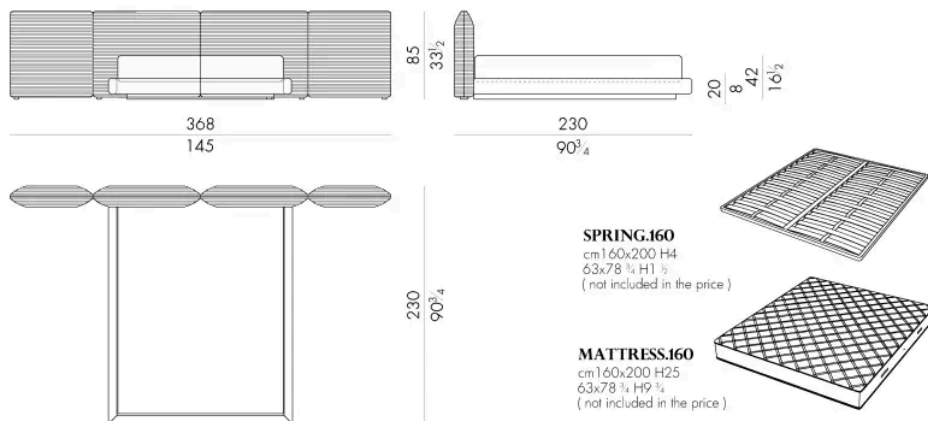

Il letto Dulcis è caratterizzato da un ricamo tridimensionale a righe orizzontali che avvolge i volumi. Incarna l'eccellenza dell'artigianato HESSENTIA, unendo estetica raffinata e lavorazioni d'alta qualità.

Disponibile in pelle o tessuto, ogni dettaglio è curato con attenzione per offrire un'esperienza di comfort avvolgente.

Dimensioni

Generato: 18/05/2026

DULCIS.5153/B

Letto

361Lx233Px85Hcm

DULCIS.5160/B

Letto

368Lx230Px85Hcm

DULCIS . 5180 / B

Letto

388 L x 230 P x 85 H cm

DULCIS . 5193 / B

Letto

401 L x 233 P x 85 H cm

Letto

408 Lx230 Px85 H cm

SPRING.200

cm 200x200 H4
78 3/4x78 3/4 H1 1/2
(not included in the price)

MATTRESS.200

cm 200x200 H25
78 3/4x78 3/4 H9 3/4
(not included in the price)