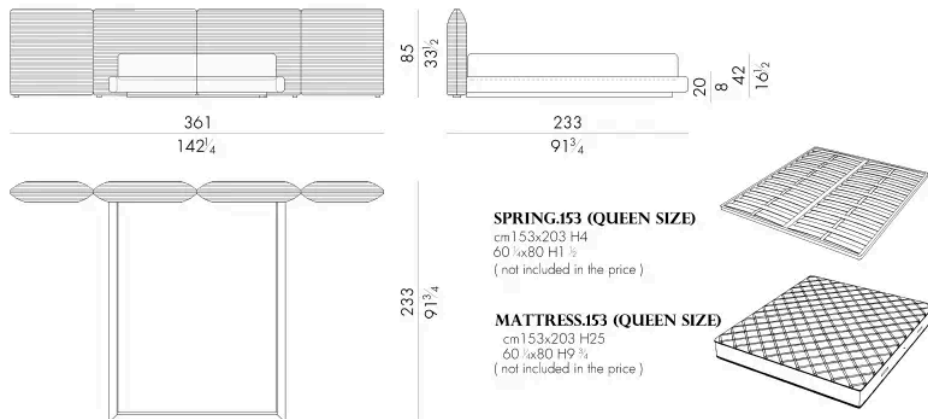

Disponibile in pelle o tessuto, ogni dettaglio è curato con attenzione per offrire un'esperienza di comfort avvolgente.

Dimensioni

Generato: 18/05/2026

DULCIS.5153/B

Letto

361Lx233Px85Hcm

DULCIS.5160/B

Letto

368Lx230Px85Hcm

DULCIS . 5180 / B

Letto

388 L x 230 P x 85 H cm

DULCIS . 5193 / B

Letto

401 L x 233 P x 85 H cm

Letto

408 Lx230 Px85 H cm

SPRING.200

cm 200x200 H4
78 3/4x78 3/4 H1 1/2
(not included in the price)

MATTRESS.200

cm 200x200 H25
78 3/4x78 3/4 H9 3/4
(not included in the price)