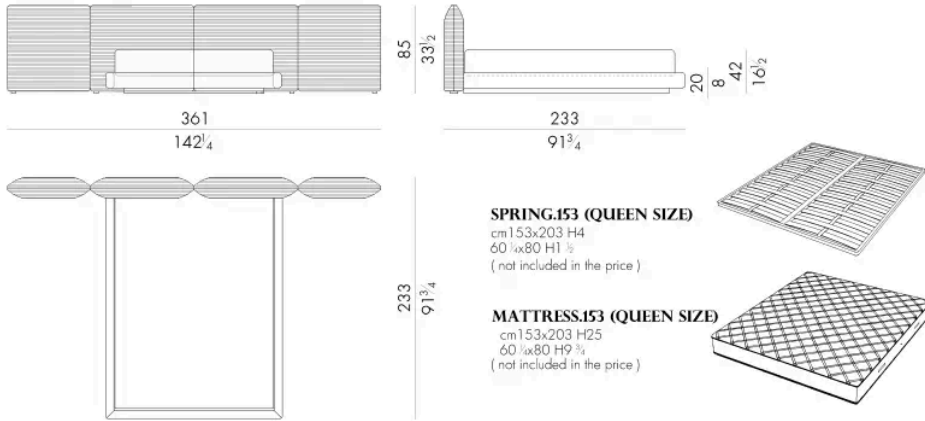

Il letto Dulcis è caratterizzato da un ricamo tridimensionale a righe orizzontali che avvolge i volumi. Incarna l'eccellenza dell'artigianato HESSENTIA, unendo estetica raffinata e lavorazioni d'alta qualità.

Disponibile in pelle o tessuto, ogni dettaglio è curato con attenzione per offrire un'esperienza di comfort avvolgente.

Dimensioni

DULCIS.5153/B

Letto

361Lx233Px85Hcm

DULCIS.5160/B

Letto

368Lx230Px85Hcm

DULCIS . 5180 / B

Letto

388 L x 230 P x 85 H cm

DULCIS . 5193 / B

Letto

401 L x 233 P x 85 H cm

Letto

408 L x 230 P x 85 H cm