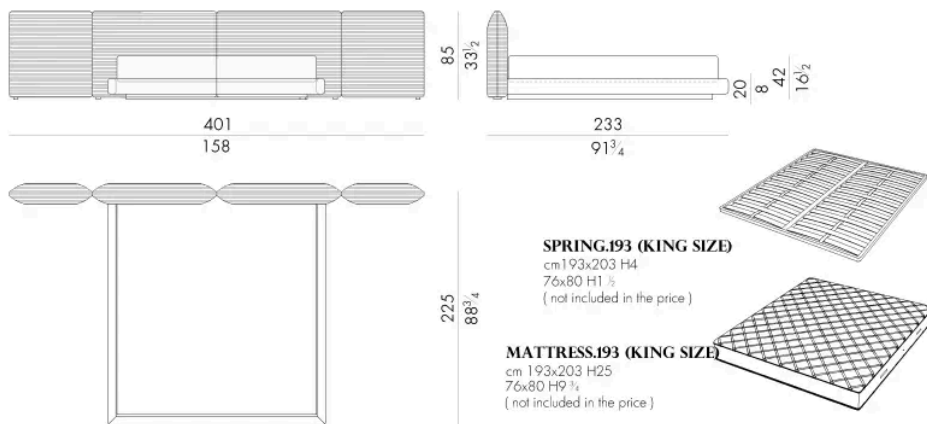

Disponibile in pelle o tessuto, ogni dettaglio è curato con attenzione per offrire un'esperienza di comfort avvolgente.

Dimensioni

DULCIS . 5153 / B

Letto

361Lx233Px85Hcm

DULCIS . 5160 / B

Letto

368Lx230Px85Hcm

DULCIS . 5180 / B

Letto

Generato: 08/06/2026

388 L x 230 P x 85 H cm

DULCIS . 5193 / B

Letto

401 L x 233 P x 85 H cm

Letto

408 Lx230 Px85 H cm