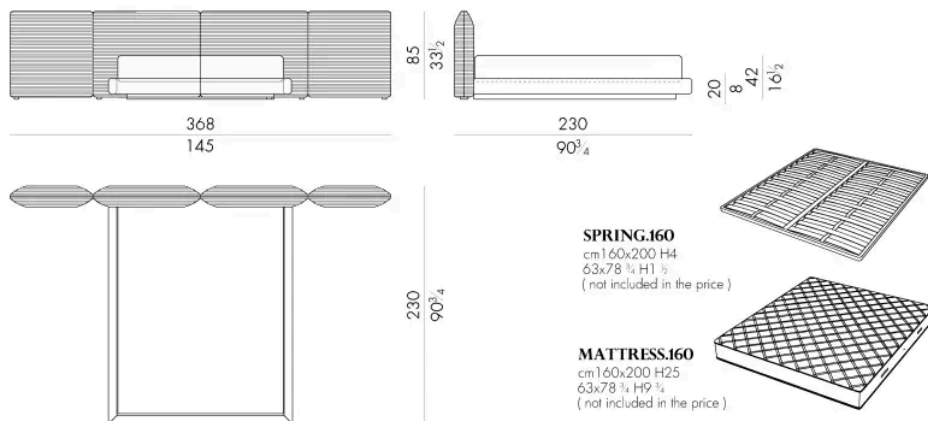

Il letto Dulcis è caratterizzato da un ricamo tridimensionale a righe orizzontali che avvolge i volumi. Incarna l'eccellenza dell'artigianato HESSENTIA, unendo estetica raffinata e lavorazioni d'alta qualità.

Disponibile in pelle o tessuto, ogni dettaglio è curato con attenzione per offrire un'esperienza di comfort avvolgente.

Dimensioni

DULCIS . 5153 / B

Letto

361Lx233Px85Hcm

DULCIS . 5160 / B

Letto

368Lx230Px85Hcm

DULCIS . 5180 / B

Letto

Generato: 08/06/2026

388 L x 230 P x 85 H cm

DULCIS . 5193 / B

Letto

401 L x 233 P x 85 H cm

Letto

408 Lx230 Px85 H cm