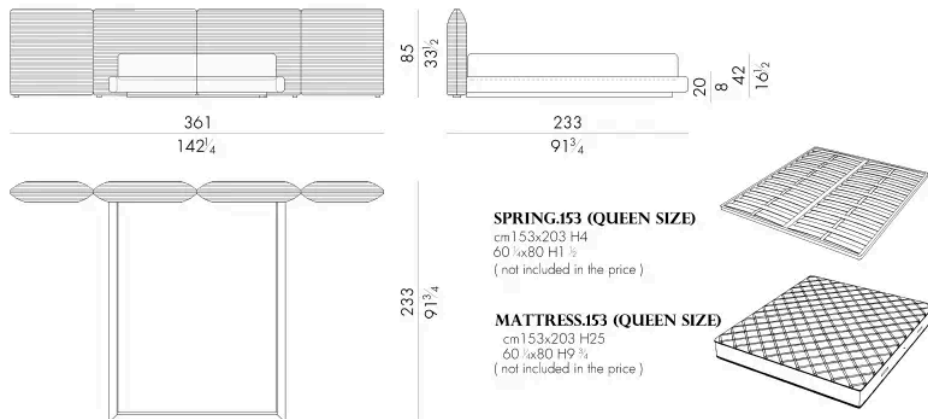

Il letto Dulcis è caratterizzato da un ricamo tridimensionale a righe orizzontali che avvolge i volumi. Incarna l'eccellenza dell'artigianato HESSENTIA, unendo estetica raffinata e lavorazioni d'alta qualità.

Disponibile in pelle o tessuto, ogni dettaglio è curato con attenzione per offrire un'esperienza di comfort avvolgente.

Dimensioni

DULCIS . 5153 / B

Letto

361Lx233Px85Hcm

DULCIS . 5160 / B

Letto

368Lx230Px85Hcm

DULCIS . 5180 / B

Letto

388 L x 230 P x 85 H cm

DULCIS . 5193 / B

Letto

401 L x 233 P x 85 H cm

Letto

408 L x 230 P x 85 H cm