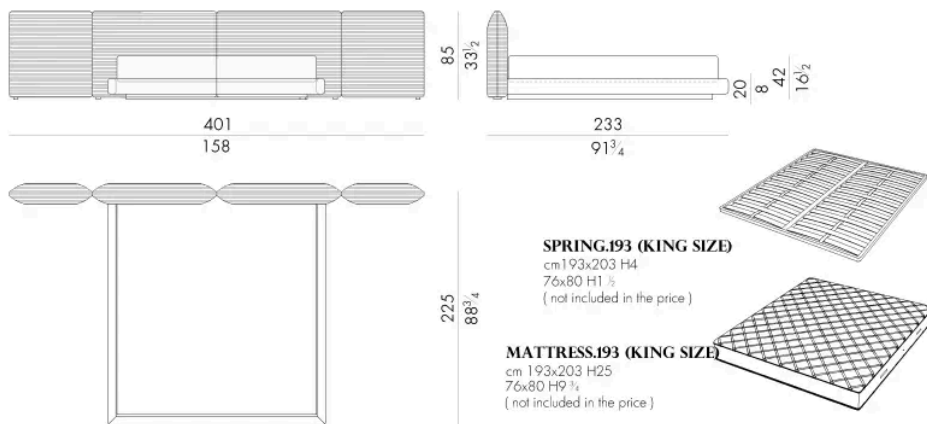

Disponibile in pelle o tessuto, ogni dettaglio è curato con attenzione per offrire un'esperienza di comfort avvolgente.

Dimensioni

DULCIS . 5153 / B

Letto

361Lx233Px85Hcm

DULCIS . 5160 / B

Letto

368Lx230Px85Hcm

DULCIS . 5180 / B

Letto

388 L x 230 P x 85 H cm

DULCIS . 5193 / B

Letto

401 L x 233 P x 85 H cm

Letto

408 L x 230 P x 85 H cm