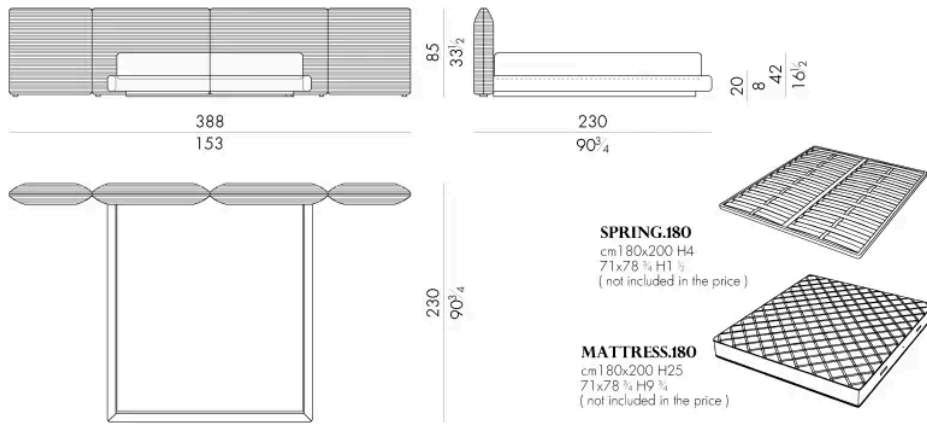

Il letto Dulcis è caratterizzato da un ricamo tridimensionale a righe orizzontali che avvolge i volumi. Incarna l'eccellenza dell'artigianato HESSENTIA, unendo estetica raffinata e lavorazioni d'alta qualità.

Disponibile in pelle o tessuto, ogni dettaglio è curato con attenzione per offrire un'esperienza di comfort avvolgente.

Dimensioni

DULCIS . 5153 / B

Letto

361Lx233Px85Hcm

DULCIS . 5160 / B

Letto

368Lx230Px85Hcm

DULCIS . 5180 / B

Letto

388 L x 230 P x 85 H cm

DULCIS . 5193 / B

Letto

401 L x 233 P x 85 H cm

Letto

408 L x 230 P x 85 H cm