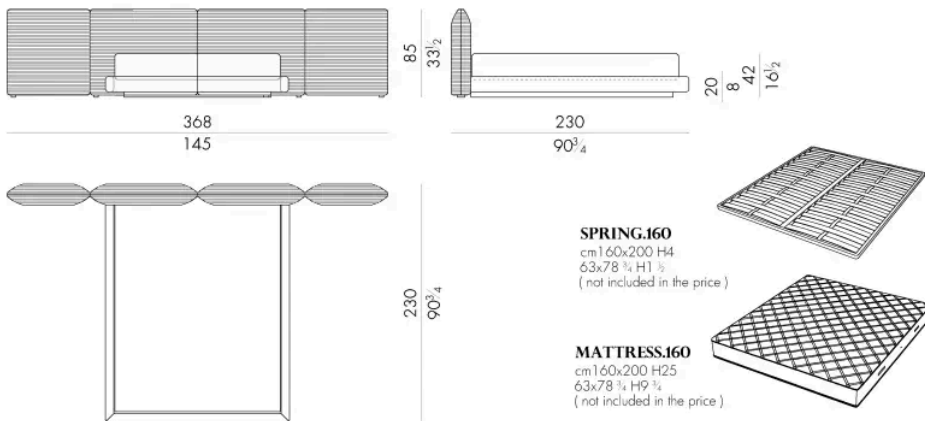

Disponibile in pelle o tessuto, ogni dettaglio è curato con attenzione per offrire un'esperienza di comfort avvolgente.

Dimensioni

DULCIS.5153/B

Letto

361Lx233Px85Hcm

DULCIS.5160/B

Letto

368Lx230Px85Hcm

DULCIS . 5180 / B

Letto

388 L x 230 P x 85 H cm

DULCIS . 5193 / B

Letto

401 L x 233 P x 85 H cm

Letto

408 L x 230 P x 85 H cm