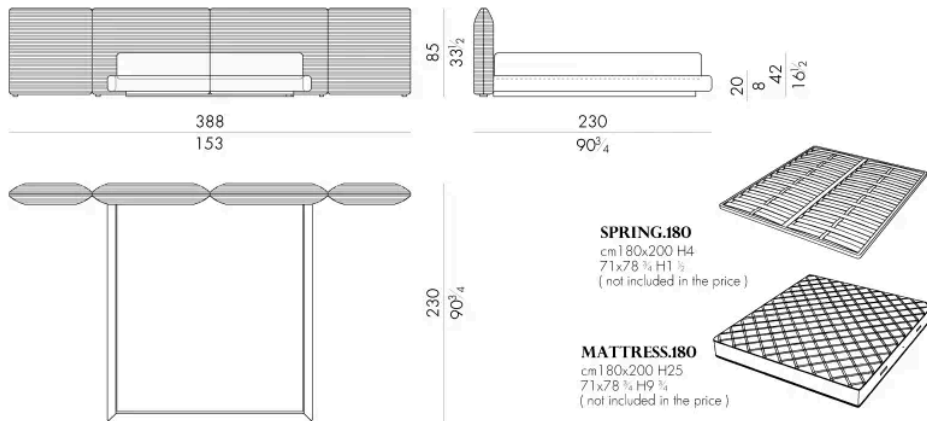

Il letto Dulcis è caratterizzato da un ricamo tridimensionale a righe orizzontali che avvolge i volumi. Incarna l'eccellenza dell'artigianato HESSENTIA, unendo estetica raffinata e lavorazioni d'alta qualità.

Disponibile in pelle o tessuto, ogni dettaglio è curato con attenzione per offrire un'esperienza di comfort avvolgente.

Dimensioni

Generato: 18/05/2026

DULCIS.5153/B

Letto

361Lx233Px85Hcm

DULCIS.5160/B

Letto

368Lx230Px85Hcm

DULCIS . 5180 / B

Letto

388 L x 230 P x 85 H cm

DULCIS . 5193 / B

Letto

401 L x 233 P x 85 H cm

Letto

408 Lx230 Px85 H cm

SPRING.200

cm 200x200 H4
78 3/4x78 3/4 H1 1/2
(not included in the price)

MATTRESS.200

cm 200x200 H25
78 3/4x78 3/4 H9 3/4
(not included in the price)