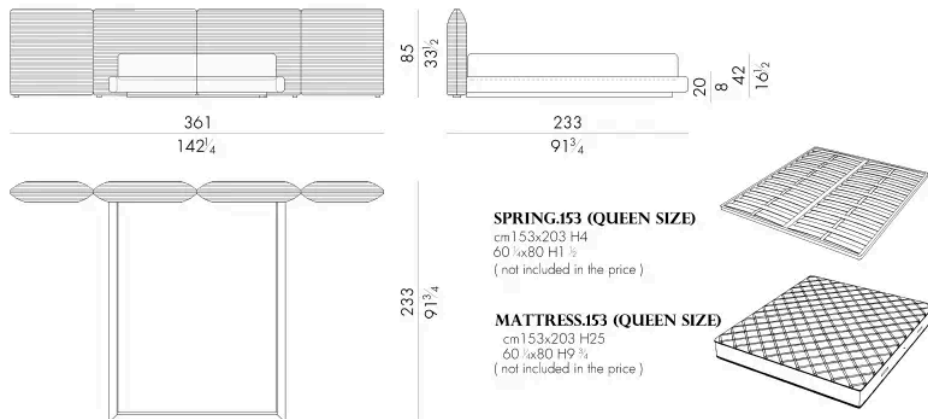

Il letto Dulcis è caratterizzato da un ricamo tridimensionale a righe orizzontali che avvolge i volumi. Incarna l'eccellenza dell'artigianato HESSENTIA, unendo estetica raffinata e lavorazioni d'alta qualità.

Disponibile in pelle o tessuto, ogni dettaglio è curato con attenzione per offrire un'esperienza di comfort avvolgente.

Dimensioni

DULCIS . 5153 / B

Letto

361Lx233Px85Hcm

DULCIS . 5160 / B

Letto

368Lx230Px85Hcm

DULCIS . 5180 / B

Letto

Generato: 08/06/2026

388 L x 230 P x 85 H cm

DULCIS . 5193 / B

Letto

401 L x 233 P x 85 H cm

Letto

408 Lx230 Px85 H cm