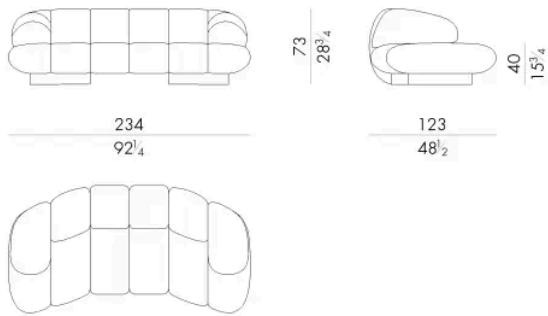

La forte personalità di HESSENTIA è ben visibile nel divano Kiro, disponibile sia nella versione con bracciolo che nella versione “aperta”. La base del divano è disponibile in varie versioni tra cui quella in legno di frassino verniciato a poro aperto o in legno ziricote. Kiro è caratterizzato dalla fresatura che lo rende un divano audace e dal carattere forte, declinabile sia a centro stanza che a parete. I suoi volumi generosi lo rendono il protagonista dell'ambiente in cui è posto, amalgamandosi allo stesso tempo con gli arredi che lo circondano.

Dimensioni

KIRO . 2300 / BR

Divano

234 L x 123 P x 73 H cm

KIRO . 2400 / BR

Divano

272 L x 123 P x 73 H cm

KIRO . 2 5 0 0 / B R

Divano

310 Lx123 Px73 H cm

KIRO . 2 6 0 0 / B R

Divano

348 Lx123 Px73 H cm