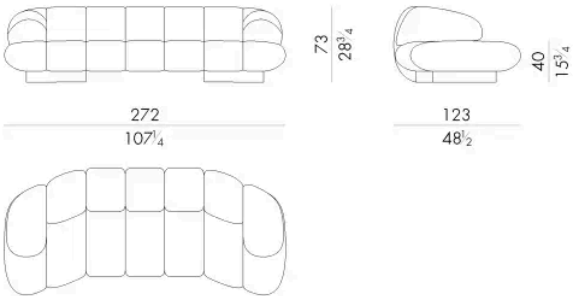

# Dimensioni

## KIRO . 2300 / BR

Divano

234 L x 123 P x 73 H cm

## KIRO . 2400 / BR

Divano

272 L x 123 P x 73 H cm

**KIRO . 2 5 0 0 / B R**

Divano

310 Lx123 Px73 H cm

**KIRO . 2 6 0 0 / B R**

Divano

348 Lx123 Px73 H cm