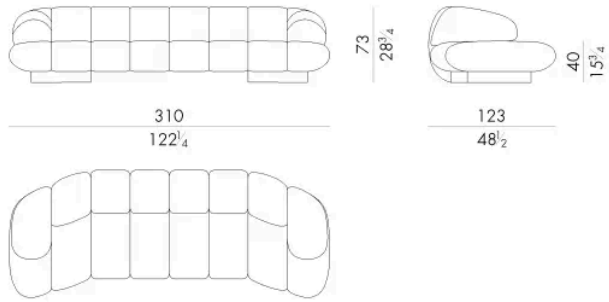

# Dimensioni

## KIRO . 2300 / BR

Divano

234 L x 123 P x 73 H cm

## KIRO . 2400 / BR

Divano

272 L x 123 P x 73 H cm

**KIRO . 2 5 0 0 / B R**

Divano

310 Lx123 Px73 H cm

**KIRO . 2 6 0 0 / B R**

Divano

348 Lx123 Px73 H cm