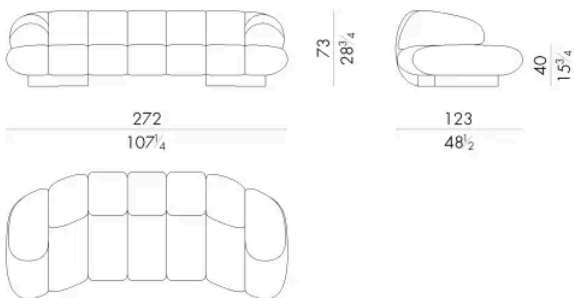

# Dimensioni

## KIRO . 2300 / BR

Divano

234 L x 123 P x 73 H cm

## KIRO . 2400 / BR

Divano

272 L x 123 P x 73 H cm

**KIRO . 2 5 0 0 / B R**

Divano

310 Lx123 Px73 H cm

**KIRO . 2 6 0 0 / B R**

Divano

348 Lx123 Px73 H cm