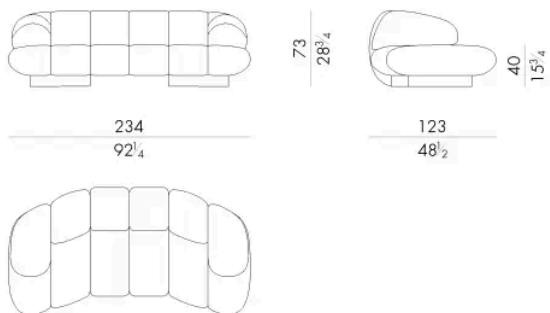

La forte personalità di HESSENTIA è ben visibile nel divano Kiro, disponibile sia nella versione con bracciolo che nella versione “aperta”. La base del divano è disponibile in varie versioni tra cui quella in legno di frassino verniciato a poro aperto o in legno ziricote. Kiro è caratterizzato dalla fresatura che lo rende un divano audace e dal carattere forte, declinabile sia a centro stanza che a parete. I suoi volumi generosi lo rendono il protagonista dell'ambiente in cui è posto, amalgamandosi allo stesso tempo con gli arredi che lo circondano.

Dimensioni

KIRO.2300/BR

Divano

234 L x 123 P x 73 H cm

KIRO.2400/BR

Divano

272 L x 123 P x 73 H cm

KIRO.2500/BR

Divano

310 L x 123 P x 73 H cm

KIRO.2600/BR

Divano

348 L x 123 P x 73 H cm