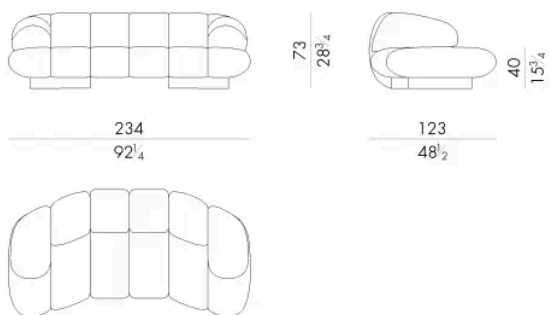

La forte personalità di HESSENTIA è ben visibile nel divano Kiro, disponibile sia nella versione con bracciolo che nella versione “aperta”. La base del divano è disponibile in varie versioni tra cui quella in legno di frassino verniciato a poro aperto o in legno ziricote. Kiro è caratterizzato dalla fresatura che lo rende un divano audace e dal carattere forte, declinabile sia a centro stanza che a parete. I suoi volumi generosi lo rendono il protagonista dell'ambiente in cui è posto, amalgamandosi allo stesso tempo con gli arredi che lo circondano.

# Dimensioni

## KIRO . 2300 / BR

Divano

234 L x 123 P x 73 H cm

348 Lx123 Px73 H cm