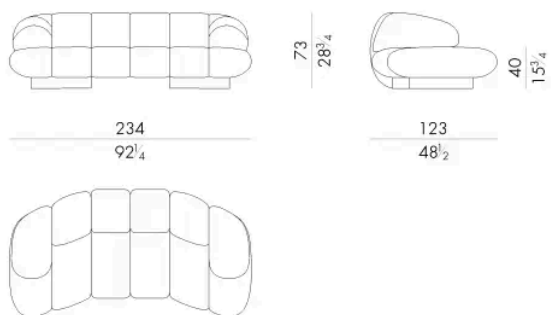

# Dimensioni

## KIRO . 2300 / BR

Divano

234 L x 123 P x 73 H cm

## KIRO . 2400 / BR

Divano

272 L x 123 P x 73 H cm

**KIRO . 2 5 0 0 / B R**

Divano

310 Lx123 Px73 H cm

**KIRO . 2 6 0 0 / B R**

Divano

348 Lx123 Px73 H cm