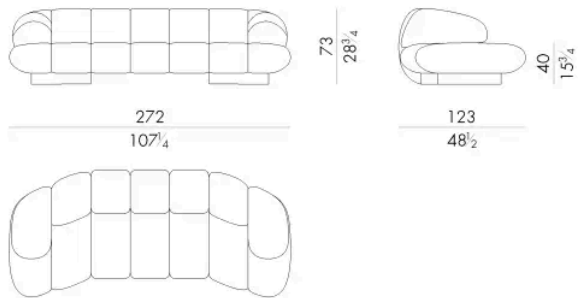

Dimensioni

KIRO . 2300 / BR

Divano

234 L x 123 P x 73 H cm

KIRO . 2400 / BR

Divano

272 L x 123 P x 73 H cm

KIRO . 2 5 0 0 / B R

Divano

310 Lx123 Px73 H cm

KIRO . 2 6 0 0 / B R

Divano

348 Lx123 Px73 H cm