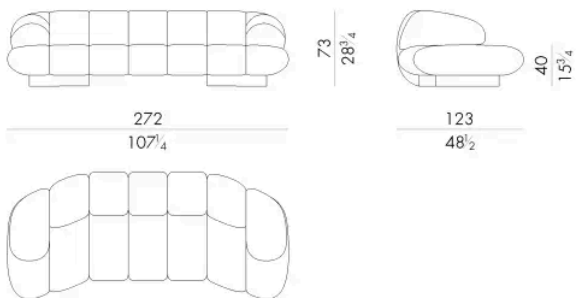

# Dimensioni

## KIRO . 2300 / BR

Divano

234 L x 123 P x 73 H cm

## KIRO . 2400 / BR

Divano

272 L x 123 P x 73 H cm

**KIRO . 2 5 0 0 / B R**

Divano

310 Lx123 Px73 H cm

**KIRO . 2 6 0 0 / B R**

Divano

348 Lx123 Px73 H cm