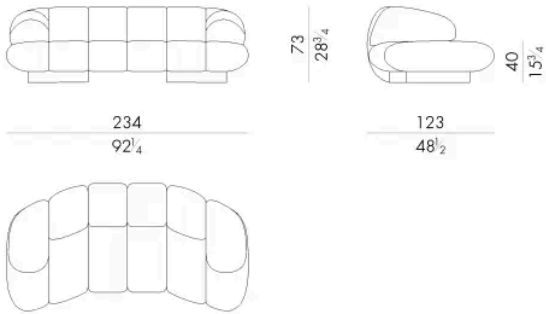

La forte personalità di HESSENTIA è ben visibile nel divano Kiro, disponibile sia nella versione con bracciolo che nella versione “aperta”. La base del divano è disponibile in varie versioni tra cui quella in legno di frassino verniciato a poro aperto o in legno ziricote. Kiro è caratterizzato dalla fresatura che lo rende un divano audace e dal carattere forte, declinabile sia a centro stanza che a parete. I suoi volumi generosi lo rendono il protagonista dell'ambiente in cui è posto, amalgamandosi allo stesso tempo con gli arredi che lo circondano.

# Dimensioni

## KIRO . 2300 / BR

Divano

234 L x 123 P x 73 H cm

348 Lx123 Px73 H cm