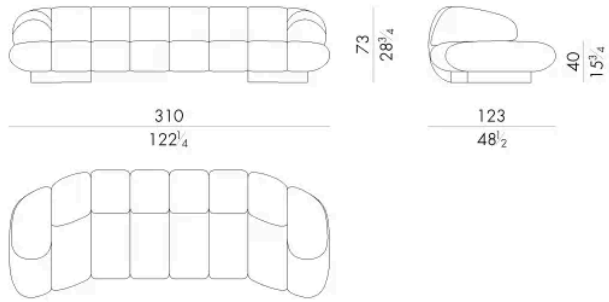

Dimensioni

KIRO.2300/BR

Divano

234 L x 123 P x 73 H cm

KIRO.2400/BR

Divano

272 L x 123 P x 73 H cm

KIRO.2500/BR

Divano

310 L x 123 P x 73 H cm

KIRO.2600/BR

Divano

348 L x 123 P x 73 H cm