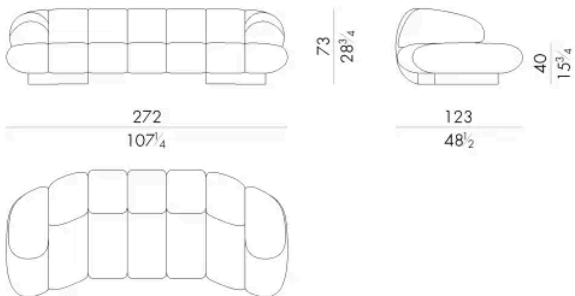

Dimensioni

KIRO.2300/BR

Divano

234 L x 123 P x 73 H cm

KIRO.2400/BR

Divano

272 L x 123 P x 73 H cm

KIRO.2500/BR

Divano

310 L x 123 P x 73 H cm

KIRO.2600/BR

Divano

348 L x 123 P x 73 H cm