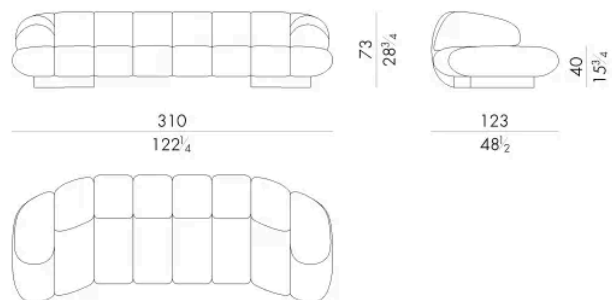

Dimensioni

KIRO . 2300 / BR

Divano

234 L x 123 P x 73 H cm

KIRO . 2400 / BR

Divano

272 L x 123 P x 73 H cm

KIRO . 2 5 0 0 / B R

Divano

310 Lx123 Px73 H cm

KIRO . 2 6 0 0 / B R

Divano

348 Lx123 Px73 H cm