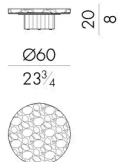

# Dimensioni

## MILLER.1040/B/CO

Tavolino

DIAM. 40x28 H cm

## MILLER.1060/A/CO

Tavolino

DIAM. 60x55 H cm

## MILLER.1060/B/CO

Tavolino

DIAM. 60x20 H cm

**MILLER.1060/E/CO**

Tavolino

DIAM. 60x37 H cm

**MILLER.1090/CO**

Tavolino