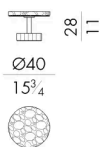

# Dimensioni

## MILLER.1040/A/CO

Tavolino

DIAM. 40x50 H cm

## MILLER.1040/B/CO

Tavolino

DIAM. 40x28 H cm

## MILLER.1060/A/CO

Tavolino

DIAM. 60x55 H cm