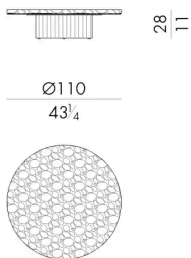

## MILLER.1060/A/CO

Tavolino

DIAM. 60x55 H cm

## MILLER.1060/B/CO

Tavolino

DIAM. 60x20 H cm

**MILLER.1060/E/CO**

Tavolino

DIAM. 60x37 H cm

**MILLER.1090/CO**

Tavolino

DIAM. 90x28 H cm

**MILLER.1100/CO**

Tavolino

DIAM. 110x28 H cm

**MILLER.1130/CO**

Tavolino

DIAM. 130x28 H cm

MILLER.1154/CO

Tavolino

Generato: 25/05/2026

DIAM. 154x28 H cm

Ø154  
60<sup>3</sup>/<sub>4</sub>

HESSENTIA