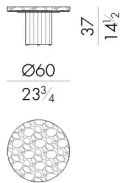

## MILLER.1060/A/CO

Tavolino

DIAM. 60x55 H cm

## MILLER.1060/B/CO

Tavolino

DIAM. 60x20 H cm

**MILLER.1060/E/CO**

Tavolino

DIAM. 60x37 H cm

**MILLER.1090/CO**

Tavolino

DIAM. 90x28 H cm

**MILLER.1100/CO**

Tavolino

DIAM. 110x28 H cm

**MILLER.1130/CO**

Tavolino

DIAM. 130x28 H cm

MILLER.1154/CO

Tavolino

Generato: 25/05/2026

DIAM. 154x28 H cm

Ø154  
60<sup>3</sup>/<sub>4</sub>

HESSENTIA