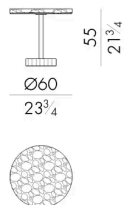

# Dimensioni

## MILLER.1040/A/CO

Tavolino

DIAM. 40x50 H cm

## MILLER.1040/B/CO

Tavolino

DIAM. 40x28 H cm

## MILLER.1060/A/CO

Tavolino

DIAM. 60x55 H cm