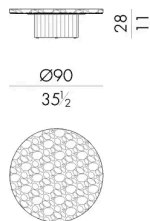

## MILLER.1060/A/CO

Tavolino

DIAM. 60x55 H cm

## MILLER.1060/B/CO

Tavolino

DIAM. 60x20 H cm

**MILLER.1060/E/CO**

Tavolino

DIAM. 60x37 H cm

**MILLER.1090/CO**

Tavolino

DIAM. 90x28 H cm

**MILLER.1100/CO**

Tavolino

DIAM. 110x28 H cm

**MILLER.1130/CO**

Tavolino

DIAM. 130x28 H cm

MILLER.1154/CO

Tavolino

Generato: 25/05/2026

DIAM. 154x28 H cm

Ø154  
60<sup>3</sup>/<sub>4</sub>

HESSENTIA