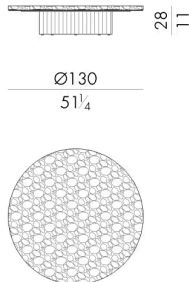

# Dimensioni

## MILLER.1060/B/CO

Tavolino

DIAM. 60x20 H cm

**MILLER.1060/E/CO**

Tavolino

DIAM. 60x37 H cm

**MILLER.1090/CO**

Tavolino

DIAM. 90x28 H cm

**MILLER.1100/CO**

Tavolino

DIAM. 110x28 H cm

**MILLER.1130/CO**

Tavolino

DIAM. 130x28 H cm

MILLER.1154/CO

Tavolino

Generato: 25/05/2026

DIAM. 154x28 H cm

Ø154  
60<sup>3</sup>/<sub>4</sub>

HESSENTIA