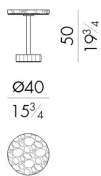

# Dimensioni

## MILLER.1040/A/CO

Tavolino

DIAM. 40x50 H cm

## MILLER.1040/B/CO

Tavolino

DIAM. 40x28 H cm

Tavolino

Generato: 25/05/2026

DIAM. 154x28 H cm

Ø154  
60<sup>3</sup>/<sub>4</sub>

HESSENTIA