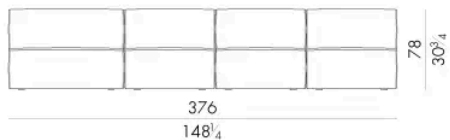

# Dimensioni

## DENVER . 112 . 145

Elemento modulare

112 L x 152 P x 78 H cm

## DENVER . 128 . 145

Elemento modulare

128 L x 152 P x 78 H cm

**DENVER. 2300**

Divano componibile

264 L x 112 P x 78 H cm

**DENVER. 2400**

Divano componibile

336 L x 112 P x 78 H cm

**DENVER. 2700 / DX**

Divano componibile

376 L x 112/152 P x 78 H cm

**DENVER. 2700 / SX**

Divano componibile

376 L x 112/152 P x 78 H cm

**DENVER . 2800 / DX**