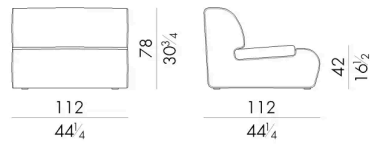

Dimensioni

DENVER . 88 . 112

Elemento modulare

88 L x 112 P x 78 H cm

DENVER . 112 . 112

Elemento modulare

112 L x 112 P x 78 H cm

DENVER . 112 . 145

Elemento modulare

112 L x 152 P x 78 H cm

DENVER . 128 . 145

Elemento modulare

128 L x 152 P x 78 H cm

DENVER. 2300

Divano componibile

264 L x 112 P x 78 H cm

DENVER. 2400

Divano componibile

336 L x 112 P x 78 H cm

DENVER. 2700 / DX

Divano componibile

376 L x 112/152 P x 78 H cm

DENVER. 2700 / SX

Divano componibile

376 L x 112/152 P x 78 H cm

DENVER . 2800 / DX

Divano componibile

480 L x 112/152 P x 78 H cm

DENVER . 2800 / SX

Divano componibile

480 L x 112/152 P x 78 H cm