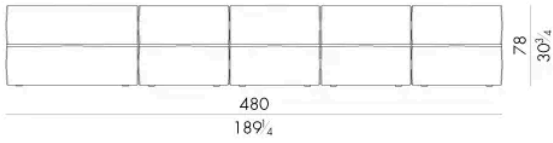

Elemento modulare

112 L x 152 P x 78 H cm

DENVER . 128 . 145

Elemento modulare

128 L x 152 P x 78 H cm

DENVER. 2300

Divano componibile

264 L x 112 P x 78 H cm

DENVER. 2400

Divano componibile

336 L x 112 P x 78 H cm

DENVER. 2700 / DX

Divano componibile

376 L x 112/152 P x 78 H cm

DENVER. 2700 / SX

Divano componibile

376 L x 112/152 P x 78 H cm

DENVER . 2800 / DX

Divano componibile

480 L x 112/152 P x 78 H cm

DENVER . 2800 / SX

Divano componibile

480 L x 112/152 P x 78 H cm