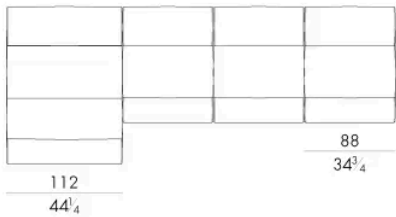

Dimensioni

DENVER . 88 . 112

Elemento modulare

88 L x 112 P x 78 H cm

DENVER . 112 . 112

Elemento modulare

112 L x 112 P x 78 H cm

DENVER . 112 . 145

Elemento modulare

112 L x 152 P x 78 H cm

DENVER . 128 . 145

Elemento modulare

128 L x 152 P x 78 H cm

DENVER. 2300

Divano componibile

264 L x 112 P x 78 H cm

DENVER. 2400

Divano componibile

336 L x 112 P x 78 H cm

DENVER. 2700 / DX

Divano componibile

376 L x 112/152 P x 78 H cm

DENVER. 2700 / SX

Divano componibile

376 L x 112/152 P x 78 H cm

DENVER . 2800 / DX

Divano componibile

480 L x 112/152 P x 78 H cm

DENVER . 2800 / SX

Divano componibile

480 L x 112/152 P x 78 H cm