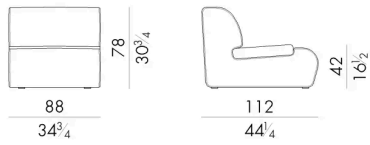

Ispirato al design dei leggendari anni '70, il divano componibile Denver è un'aggregazione di volumi, la cui forma è ben visibile lateralmente. Ogni modulo si compone di due elementi: il corpo principale dalla forma piena che appoggia a terra e il cuscino della seduta appoggiato all'interno della struttura stessa. Ogni modulo è disponibile in pelle o tessuto. Tre elementi, diversi in larghezza e profondità, permettono di realizzare una serie innumerevole di composizioni in termini di dimensione e comfort di seduta.

Dimensioni

DENVER . 88 . 112

Elemento modulare

88 L x 112 P x 78 H cm

DENVER . 112 . 112

Elemento modulare

112 L x 112 P x 78 H cm

DENVER . 112 . 145

Elemento modulare

112 L x 152 P x 78 H cm

DENVER . 128 . 145

Elemento modulare

128 L x 152 P x 78 H cm

DENVER. 2300

Divano componibile

264 L x 112 P x 78 H cm

DENVER. 2400

Divano componibile

336 L x 112 P x 78 H cm

DENVER. 2700 / DX

Divano componibile

376 L x 112/152 P x 78 H cm

DENVER. 2700 / SX

Divano componibile