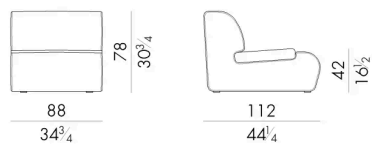

Ispirato al design dei leggendari anni '70, il divano componibile Denver è un'aggregazione di volumi, la cui forma è ben visibile lateralmente. Ogni modulo si compone di due elementi: il corpo principale dalla forma piena che appoggia a terra e il cuscino della seduta appoggiato all'interno della struttura stessa. Ogni modulo è disponibile in pelle o tessuto. Tre elementi, diversi in larghezza e profondità, permettono di realizzare una serie innumerevole di composizioni in termini di dimensione e comfort di seduta.

# Dimensioni

## DENVER . 88 . 112

Elemento modulare

88 L x 112 P x 78 H cm

## DENVER . 112 . 112

Elemento modulare

112 L x 112 P x 78 H cm