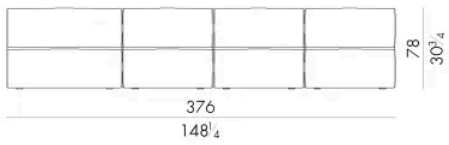

Dimensioni

DENVER . 88 . 112

Elemento modulare

88 L x 112 P x 78 H cm

DENVER . 112 . 112

Elemento modulare

112 L x 112 P x 78 H cm

DENVER . 112 . 145

Elemento modulare

112 L x 152 P x 78 H cm

DENVER . 128 . 145

Elemento modulare

128 L x 152 P x 78 H cm

DENVER. 2300

Divano componibile

264 L x 112 P x 78 H cm

DENVER. 2400

Divano componibile

336 L x 112 P x 78 H cm

DENVER. 2700 / DX

Divano componibile

376 L x 112/152 P x 78 H cm

DENVER. 2700 / SX

Divano componibile

376 L x 112/152 P x 78 H cm

DENVER . 2800 / DX

Divano componibile

480 L x 112/152 P x 78 H cm

DENVER . 2800 / SX

Divano componibile

480 L x 112/152 P x 78 H cm