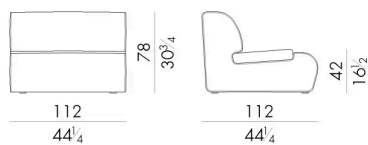

# Dimensioni

## DENVER . 88 . 112

Elemento modulare

88 L x 112 P x 78 H cm

## DENVER . 112 . 112

Elemento modulare

112 L x 112 P x 78 H cm

## DENVER . 112 . 145

Elemento modulare

112 L x 152 P x 78 H cm