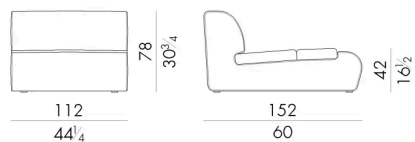

# Dimensioni

## DENVER . 88 . 112

Elemento modulare

88 L x 112 P x 78 H cm

## DENVER . 112 . 112

Elemento modulare

112 L x 112 P x 78 H cm

## DENVER . 112 . 145

Elemento modulare

112 L x 152 P x 78 H cm