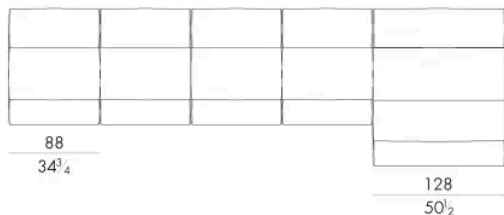

# Dimensioni

## DENVER . 128 . 145

Elemento modulare

128 L x 152 P x 78 H cm

**DENVER. 2300**

Divano componibile

264 L x 112 P x 78 H cm

**DENVER. 2400**

Divano componibile

336 L x 112 P x 78 H cm

**DENVER. 2700 / DX**

Divano componibile

376 L x 112/152 P x 78 H cm

**DENVER. 2700 / SX**

Divano componibile

376 L x 112/152 P x 78 H cm

**DENVER . 2800 / DX**

Divano componibile

480 L x 112/152 P x 78 H cm

**DENVER . 2800 / SX**

Divano componibile

480 L x 112/152 P x 78 H cm