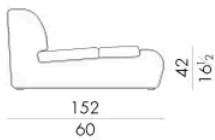

# Dimensioni

## DENVER . 112 . 145

Elemento modulare

112 L x 152 P x 78 H cm

## DENVER . 128 . 145

Elemento modulare

128 L x 152 P x 78 H cm

**DENVER. 2300**

Divano componibile

264 L x 112 P x 78 H cm

**DENVER. 2400**

Divano componibile

336 L x 112 P x 78 H cm

**DENVER. 2700 / DX**

Divano componibile

376 L x 112/152 P x 78 H cm

**DENVER. 2700 / SX**

Divano componibile

376 L x 112/152 P x 78 H cm

**DENVER . 2800 / DX**