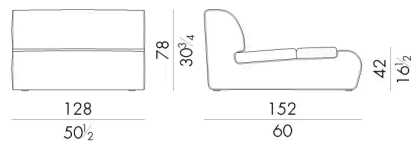

Dimensioni

DENVER . 88 . 112

Elemento modulare

88 L x 112 P x 78 H cm

DENVER . 112 . 112

Elemento modulare

112 L x 112 P x 78 H cm

DENVER . 112 . 145

Elemento modulare

112 L x 152 P x 78 H cm

DENVER . 128 . 145

Elemento modulare

128 L x 152 P x 78 H cm

DENVER. 2300

Divano componibile

264 L x 112 P x 78 H cm

DENVER. 2400

Divano componibile

336 L x 112 P x 78 H cm

DENVER. 2700 / DX

Divano componibile

376 L x 112/152 P x 78 H cm

DENVER. 2700 / SX

Divano componibile

376 L x 112/152 P x 78 H cm

DENVER . 2800 / DX

Divano componibile

480 L x 112/152 P x 78 H cm

DENVER . 2800 / SX

Divano componibile

480 L x 112/152 P x 78 H cm