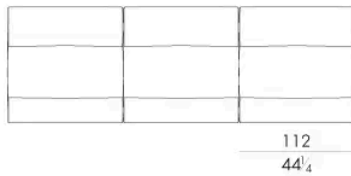

## DENVER . 128 . 145

Elemento modulare

128 L x 152 P x 78 H cm

**DENVER. 2300**

Divano componibile

264 L x 112 P x 78 H cm

**DENVER. 2400**

Divano componibile

336 L x 112 P x 78 H cm

**DENVER. 2700 / DX**

Divano componibile

376 L x 112/152 P x 78 H cm

**DENVER. 2700 / SX**

Divano componibile

376 L x 112/152 P x 78 H cm

**DENVER . 2800 / DX**