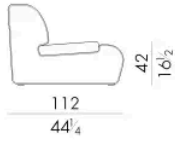

Dimensioni

DENVER . 88 . 112

Elemento modulare

88 L x 112 P x 78 H cm

DENVER . 112 . 112

Elemento modulare

112 L x 112 P x 78 H cm

DENVER . 112 . 145

Elemento modulare

112 L x 152 P x 78 H cm

DENVER . 128 . 145

Elemento modulare

128 L x 152 P x 78 H cm

DENVER. 2300

Divano componibile

264 L x 112 P x 78 H cm

DENVER. 2400

Divano componibile

336 L x 112 P x 78 H cm

DENVER. 2700 / DX

Divano componibile

376 L x 112/152 P x 78 H cm

DENVER. 2700 / SX

Divano componibile

376 L x 112/152 P x 78 H cm

DENVER . 2800 / DX

Divano componibile

480 L x 112/152 P x 78 H cm

DENVER . 2800 / SX

Divano componibile

480 L x 112/152 P x 78 H cm