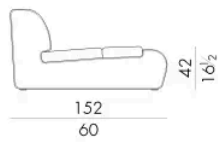

# Dimensioni

## DENVER . 128 . 145

Elemento modulare

128 L x 152 P x 78 H cm

**DENVER. 2300**

Divano componibile

264 L x 112 P x 78 H cm

**DENVER. 2400**

Divano componibile

336 L x 112 P x 78 H cm

**DENVER. 2700 / DX**

Divano componibile

376 L x 112/152 P x 78 H cm

**DENVER. 2700 / SX**

Divano componibile

376 L x 112/152 P x 78 H cm

**DENVER . 2800 / DX**

Divano componibile

480 L x 112/152 P x 78 H cm

**DENVER . 2800 / SX**

Divano componibile

480 L x 112/152 P x 78 H cm