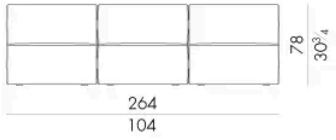

Dimensioni

DENVER . 88 . 112

Elemento modulare

88 L x 112 P x 78 H cm

DENVER . 112 . 112

Elemento modulare

112 L x 112 P x 78 H cm

DENVER . 112 . 145

Elemento modulare

112 L x 152 P x 78 H cm

DENVER . 128 . 145

Elemento modulare

128 L x 152 P x 78 H cm

DENVER. 2300

Divano componibile

264 L x 112 P x 78 H cm

DENVER. 2400

Divano componibile

336 L x 112 P x 78 H cm

DENVER. 2700 / DX

Divano componibile

376 L x 112/152 P x 78 H cm

DENVER. 2700 / SX

Divano componibile

376 L x 112/152 P x 78 H cm

DENVER . 2800 / DX

Divano componibile

480 L x 112/152 P x 78 H cm

DENVER . 2800 / SX

Divano componibile

480 L x 112/152 P x 78 H cm