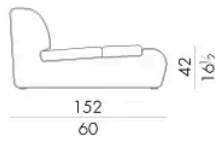

Dimensioni

DENVER . 88 . 112

Elemento modulare

88 L x 112 P x 78 H cm

DENVER . 112 . 112

Elemento modulare

112 L x 112 P x 78 H cm

DENVER . 112 . 145

Elemento modulare

112 L x 152 P x 78 H cm

DENVER . 128 . 145

Elemento modulare

128 L x 152 P x 78 H cm

DENVER. 2300

Divano componibile

264 L x 112 P x 78 H cm

DENVER. 2400

Divano componibile

336 L x 112 P x 78 H cm

DENVER. 2700 / DX

Divano componibile

376 L x 112/152 P x 78 H cm

DENVER. 2700 / SX

Divano componibile

376 L x 112/152 P x 78 H cm

DENVER . 2800 / DX

Divano componibile

480 L x 112/152 P x 78 H cm

DENVER . 2800 / SX

Divano componibile

480 L x 112/152 P x 78 H cm