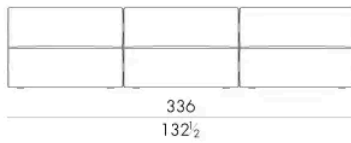

## DENVER . 128 . 145

Elemento modulare

128 L x 152 P x 78 H cm

**DENVER. 2300**

Divano componibile

264 L x 112 P x 78 H cm

**DENVER. 2400**

Divano componibile

336 L x 112 P x 78 H cm

**DENVER. 2700 / DX**

Divano componibile

376 L x 112/152 P x 78 H cm

**DENVER. 2700 / SX**

Divano componibile

376 L x 112/152 P x 78 H cm

**DENVER . 2800 / DX**