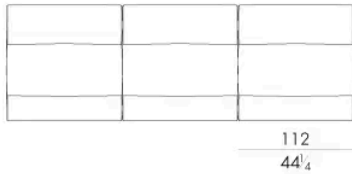

Dimensioni

DENVER . 88 . 112

Elemento modulare

88 L x 112 P x 78 H cm

DENVER . 112 . 112

Elemento modulare

112 L x 112 P x 78 H cm

DENVER . 112 . 145

Elemento modulare

112 L x 152 P x 78 H cm

DENVER . 128 . 145

Elemento modulare

128 L x 152 P x 78 H cm

DENVER. 2300

Divano componibile

264 L x 112 P x 78 H cm

DENVER. 2400

Divano componibile

336 L x 112 P x 78 H cm

DENVER. 2700 / DX

Divano componibile

376 L x 112/152 P x 78 H cm

DENVER. 2700 / SX

Divano componibile