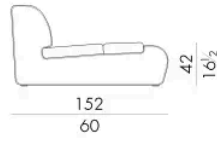

Dimensioni

DENVER . 88 . 112

Elemento modulare

88 L x 112 P x 78 H cm

DENVER . 112 . 112

Elemento modulare

112 L x 112 P x 78 H cm

DENVER . 112 . 145

Elemento modulare

112 L x 152 P x 78 H cm

DENVER . 128 . 145

Elemento modulare

128 L x 152 P x 78 H cm

DENVER. 2300

Divano componibile

264 L x 112 P x 78 H cm

DENVER. 2400

Divano componibile

336 L x 112 P x 78 H cm

DENVER. 2700 / DX

Divano componibile

376 L x 112/152 P x 78 H cm

DENVER. 2700 / SX

Divano componibile

376 L x 112/152 P x 78 H cm

DENVER . 2800 / DX

Divano componibile

480 L x 112/152 P x 78 H cm

DENVER . 2800 / SX

Divano componibile

480 L x 112/152 P x 78 H cm