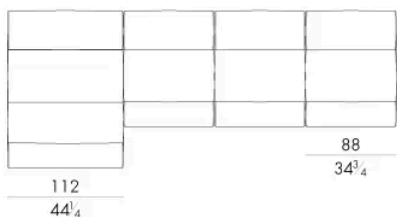

# Dimensioni

## DENVER . 128 . 145

Elemento modulare

128 L x 152 P x 78 H cm

**DENVER. 2300**

Divano componibile

264 L x 112 P x 78 H cm

**DENVER. 2400**

Divano componibile

336 L x 112 P x 78 H cm

**DENVER. 2700 / DX**

Divano componibile

376 L x 112/152 P x 78 H cm

**DENVER. 2700 / SX**

Divano componibile

376 L x 112/152 P x 78 H cm

**DENVER . 2800 / DX**

Divano componibile

480 L x 112/152 P x 78 H cm

**DENVER . 2800 / SX**

Divano componibile

480 L x 112/152 P x 78 H cm