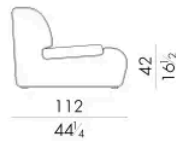

# Dimensioni

## DENVER . 112 . 145

Elemento modulare

112 L x 152 P x 78 H cm

## DENVER . 128 . 145

Elemento modulare

128 L x 152 P x 78 H cm

**DENVER. 2300**

Divano componibile

264 L x 112 P x 78 H cm

**DENVER. 2400**

Divano componibile

336 L x 112 P x 78 H cm

**DENVER. 2700 / DX**

Divano componibile

376 L x 112/152 P x 78 H cm

**DENVER. 2700 / SX**

Divano componibile

376 L x 112/152 P x 78 H cm

**DENVER . 2800 / DX**