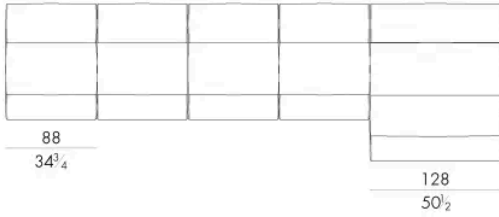

Elemento modulare

112 L x 152 P x 78 H cm

DENVER . 128 . 145

Elemento modulare

128 L x 152 P x 78 H cm

DENVER. 2300

Divano componibile

264 L x 112 P x 78 H cm

DENVER. 2400

Divano componibile

336 L x 112 P x 78 H cm

DENVER. 2700 / DX

Divano componibile

376 L x 112/152 P x 78 H cm

DENVER. 2700 / SX

Divano componibile

376 L x 112/152 P x 78 H cm

DENVER . 2800 / DX

Divano componibile

480 L x 112/152 P x 78 H cm

DENVER . 2800 / SX

Divano componibile

480 L x 112/152 P x 78 H cm