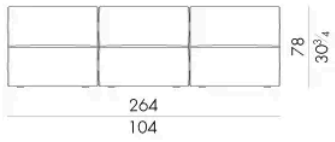

# Dimensioni

## DENVER . 112 . 145

Elemento modulare

112 L x 152 P x 78 H cm

## DENVER . 128 . 145

Elemento modulare

128 L x 152 P x 78 H cm

**DENVER. 2300**

Divano componibile

264 L x 112 P x 78 H cm

**DENVER. 2400**

Divano componibile

336 L x 112 P x 78 H cm

**DENVER. 2700 / DX**

Divano componibile

376 L x 112/152 P x 78 H cm

**DENVER. 2700 / SX**

Divano componibile

376 L x 112/152 P x 78 H cm

**DENVER . 2800 / DX**