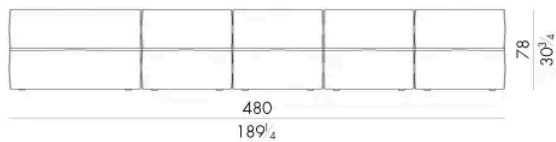

# Dimensioni

## DENVER . 128 . 145

Elemento modulare

128 L x 152 P x 78 H cm

**DENVER. 2300**

Divano componibile

264 L x 112 P x 78 H cm

**DENVER. 2400**

Divano componibile

336 L x 112 P x 78 H cm

**DENVER. 2700 / DX**

Divano componibile

376 L x 112/152 P x 78 H cm

**DENVER. 2700 / SX**

Divano componibile

376 L x 112/152 P x 78 H cm

**DENVER . 2800 / DX**

Divano componibile

480 L x 112/152 P x 78 H cm

**DENVER . 2800 / SX**

Divano componibile

480 L x 112/152 P x 78 H cm