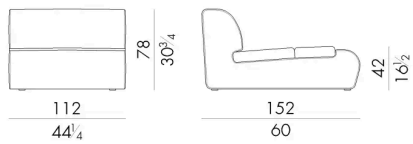

Dimensioni

DENVER . 88 . 112

Elemento modulare

88 L x 112 P x 78 H cm

DENVER . 112 . 112

Elemento modulare

112 L x 112 P x 78 H cm

DENVER . 112 . 145

Elemento modulare

112 L x 152 P x 78 H cm

DENVER . 128 . 145

Elemento modulare

128 L x 152 P x 78 H cm

DENVER. 2300

Divano componibile

264 L x 112 P x 78 H cm

DENVER. 2400

Divano componibile

336 L x 112 P x 78 H cm

DENVER. 2700 / DX

Divano componibile

376 L x 112/152 P x 78 H cm

DENVER. 2700 / SX

Divano componibile

376 L x 112/152 P x 78 H cm

DENVER . 2800 / DX

Divano componibile

480 L x 112/152 P x 78 H cm

DENVER . 2800 / SX

Divano componibile

480 L x 112/152 P x 78 H cm