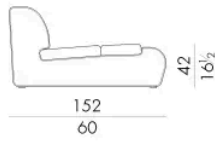

Dimensioni

DENVER . 88 . 112

Elemento modulare

88 L x 112 P x 78 H cm

DENVER . 112 . 112

Elemento modulare

112 L x 112 P x 78 H cm

DENVER . 112 . 145

Elemento modulare

112 L x 152 P x 78 H cm

DENVER . 128 . 145

Elemento modulare

128 L x 152 P x 78 H cm

DENVER. 2300

Divano componibile

264 L x 112 P x 78 H cm

DENVER. 2400

Divano componibile

336 L x 112 P x 78 H cm

DENVER. 2700 / DX

Divano componibile

376 L x 112/152 P x 78 H cm

DENVER. 2700 / SX

Divano componibile

376 L x 112/152 P x 78 H cm

DENVER . 2800 / DX

Divano componibile

480 L x 112/152 P x 78 H cm

DENVER . 2800 / SX

Divano componibile

480 L x 112/152 P x 78 H cm