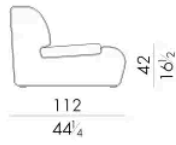

# Dimensioni

## DENVER . 112 . 145

Elemento modulare

112 L x 152 P x 78 H cm

## DENVER . 128 . 145

Elemento modulare

128 L x 152 P x 78 H cm

**DENVER. 2300**

Divano componibile

264 L x 112 P x 78 H cm

**DENVER. 2400**

Divano componibile

336 L x 112 P x 78 H cm

**DENVER. 2700 / DX**

Divano componibile

376 L x 112/152 P x 78 H cm

**DENVER. 2700 / SX**

Divano componibile

376 L x 112/152 P x 78 H cm

**DENVER . 2800 / DX**