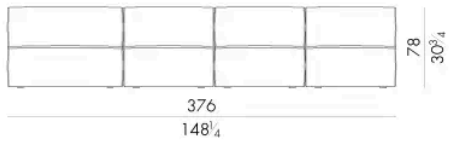

Dimensioni

DENVER . 88 . 112

Elemento modulare

88 L x 112 P x 78 H cm

DENVER . 112 . 112

Elemento modulare

112 L x 112 P x 78 H cm

DENVER . 112 . 145

Elemento modulare

112 L x 152 P x 78 H cm

DENVER . 128 . 145

Elemento modulare

128 L x 152 P x 78 H cm

DENVER. 2300

Divano componibile

264 L x 112 P x 78 H cm

DENVER. 2400

Divano componibile

336 L x 112 P x 78 H cm

DENVER. 2700 / DX

Divano componibile

376 L x 112/152 P x 78 H cm

DENVER. 2700 / SX

Divano componibile

376 L x 112/152 P x 78 H cm

DENVER . 2800 / DX

Divano componibile

480 L x 112/152 P x 78 H cm

DENVER . 2800 / SX

Divano componibile

480 L x 112/152 P x 78 H cm