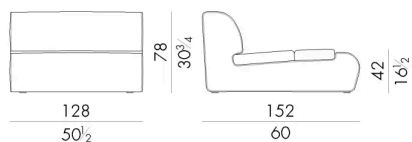

# Dimensioni

## DENVER . 112 . 112

Elemento modulare

112 L x 112 P x 78 H cm

## DENVER . 112 . 145

Elemento modulare

112 L x 152 P x 78 H cm

## DENVER . 128 . 145

Elemento modulare

128 L x 152 P x 78 H cm

**DENVER. 2300**

Divano componibile

264 L x 112 P x 78 H cm

**DENVER. 2400**

Divano componibile