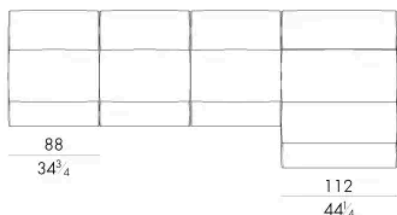

# Dimensioni

## DENVER . 112 . 145

Elemento modulare

112 L x 152 P x 78 H cm

## DENVER . 128 . 145

Elemento modulare

128 L x 152 P x 78 H cm

**DENVER. 2300**

Divano componibile

264 L x 112 P x 78 H cm

**DENVER. 2400**

Divano componibile

336 L x 112 P x 78 H cm

**DENVER. 2700 / DX**

Divano componibile

376 L x 112/152 P x 78 H cm

**DENVER. 2700 / SX**

Divano componibile

376 L x 112/152 P x 78 H cm

**DENVER . 2800 / DX**