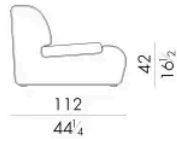

Dimensioni

DENVER . 88 . 112

Elemento modulare

88 L x 112 P x 78 H cm

DENVER . 112 . 112

Elemento modulare

112 L x 112 P x 78 H cm

DENVER . 112 . 145

Elemento modulare

112 L x 152 P x 78 H cm

DENVER . 128 . 145

Elemento modulare

128 L x 152 P x 78 H cm

DENVER. 2300

Divano componibile

264 L x 112 P x 78 H cm

DENVER. 2400

Divano componibile

336 L x 112 P x 78 H cm

DENVER. 2700 / DX

Divano componibile

376 L x 112/152 P x 78 H cm

DENVER. 2700 / SX

Divano componibile

376 L x 112/152 P x 78 H cm

DENVER . 2800 / DX

Divano componibile

480 L x 112/152 P x 78 H cm

DENVER . 2800 / SX

Divano componibile

480 L x 112/152 P x 78 H cm