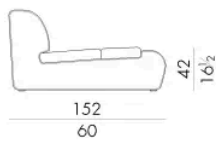

# Dimensioni

## DENVER . 128 . 145

Elemento modulare

128 L x 152 P x 78 H cm

**DENVER. 2300**

Divano componibile

264 L x 112 P x 78 H cm

**DENVER. 2400**

Divano componibile

336 L x 112 P x 78 H cm

**DENVER. 2700 / DX**

Divano componibile

376 L x 112/152 P x 78 H cm

**DENVER. 2700 / SX**

Divano componibile

376 L x 112/152 P x 78 H cm

**DENVER . 2800 / DX**

Divano componibile

480 L x 112/152 P x 78 H cm

**DENVER . 2800 / SX**

Divano componibile

480 L x 112/152 P x 78 H cm