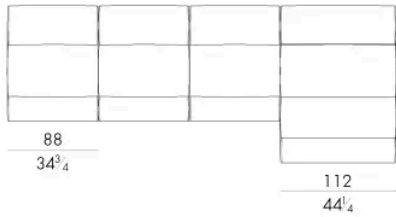

Dimensioni

DENVER . 88 . 112

Elemento modulare

88 L x 112 P x 78 H cm

DENVER . 112 . 112

Elemento modulare

112 L x 112 P x 78 H cm

DENVER . 112 . 145

Elemento modulare

112 L x 152 P x 78 H cm

DENVER . 128 . 145

Elemento modulare

128 L x 152 P x 78 H cm

DENVER. 2300

Divano componibile

264 L x 112 P x 78 H cm

DENVER. 2400

Divano componibile

336 L x 112 P x 78 H cm

DENVER. 2700 / DX

Divano componibile

376 L x 112/152 P x 78 H cm

DENVER. 2700 / SX

Divano componibile

376 L x 112/152 P x 78 H cm

DENVER . 2800 / DX

Divano componibile

480 L x 112/152 P x 78 H cm

DENVER . 2800 / SX

Divano componibile

480 L x 112/152 P x 78 H cm