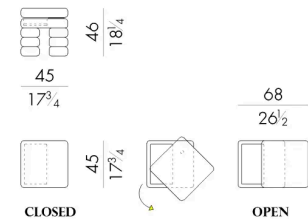

Dimensioni

Generato: 19/04/2026

BRICK . 4 5 4 5 / D X

Tavolino

45 L x 45 P x 46 H cm

BRICK . 4 5 4 5 / S X

Tavolino

45 L x 45 P x 46 H cm