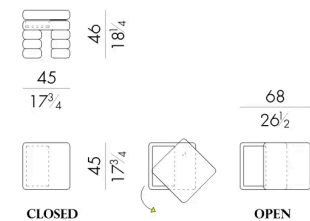

# Dimensioni

## BRICK . 4 5 4 5 / D X

Comodino

45 L x 45 P x 46 H cm

## BRICK . 4 5 4 5 / S X

Comodino

45 L x 45 P x 46 H cm