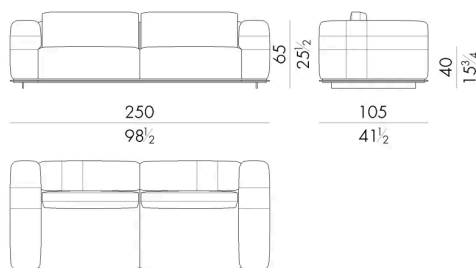

# Dimensioni

Generato: 26/05/2026

## RUBIK. 2200

Divano

220 L x 105 P x 65 H cm

## RUBIK. 2300

Divano

250 L x 105 P x 65 H cm

## RUBIK. 2400

Divano

280 L x 105 P x 65 H cm