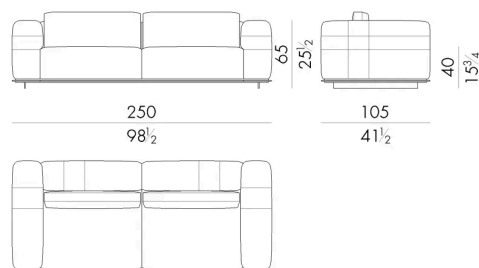

## RUBIK. 2200

Divano

220 L x 105 P x 65 H cm

## RUBIK. 2300

Divano

250 L x 105 P x 65 H cm

## RUBIK. 2400

Divano

280 L x 105 P x 65 H cm