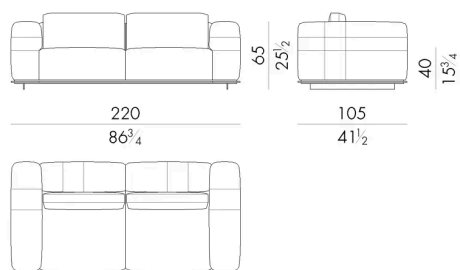

# Dimensioni

Generato: 15/06/2026

## RUBIK. 2200

Divano

220 L x 105 P x 65 H cm

## RUBIK. 2300

Divano

250 L x 105 P x 65 H cm

## RUBIK. 2400

Divano

280 L x 105 P x 65 H cm