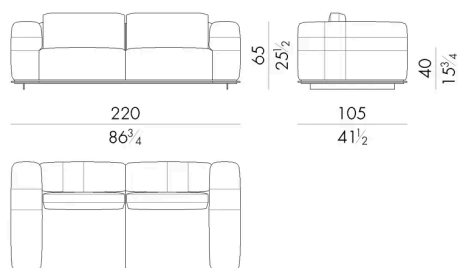

# Dimensioni

Generato: 26/05/2026

## RUBIK. 2200

Divano

220 L x 105 P x 65 H cm

## RUBIK. 2300

Divano

250 L x 105 P x 65 H cm

## RUBIK. 2400

Divano

280 L x 105 P x 65 H cm