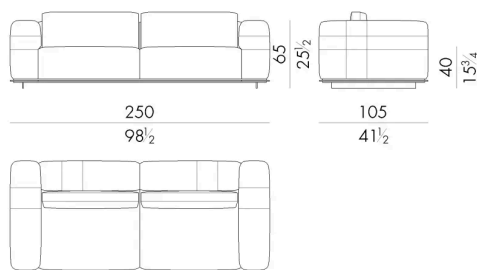

# Dimensioni

Generato: 15/06/2026

## RUBIK. 2200

Divano

220 L x 105 P x 65 H cm

## RUBIK. 2300

Divano

250 L x 105 P x 65 H cm

## RUBIK. 2400

Divano

280 L x 105 P x 65 H cm