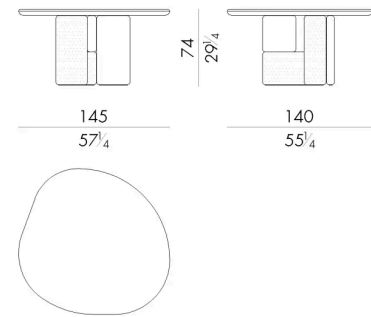

Il tavolo Ovoo racconta di terre lontane, in particolare del culto sciamanico, tipico della Mongolia. È proprio dal concetto di “ovoo” che questo progetto prende vita: i cumuli di sassi utilizzati come punti di riferimento in cima alle montagne, sono stati infatti l’ispirazione per la sovrapposizione di componenti di legno di frassino laccato abbinati ad altri elementi in fusione di ottone patinato.

Dimensioni

O V O O . 5 1 4 0 / L A

Tavolo

145 L x 140 P x 74 H cm

O V O O . 5 1 6 0 / L A

Tavolo

165 L x 160 P x 74 H cm

O V O O . 5 1 8 0 / L A

Tavolo

185 L x 180 P x 74 H cm