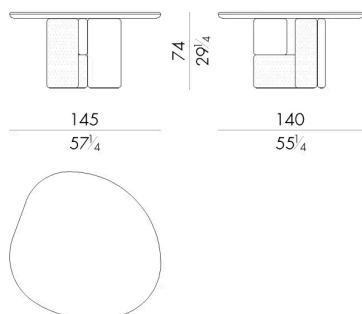

Il tavolo Ovoo racconta di terre lontane, in particolare del culto sciamanico, tipico della Mongolia. È proprio dal concetto di “ovoo” che questo progetto prende vita: i cumuli di sassi utilizzati come punti di riferimento in cima alle montagne, sono stati infatti l’ispirazione per la sovrapposizione di componenti di legno di frassino laccato abbinati ad altri elementi in fusione di ottone patinato.

Dimensioni

O V O O . 5 1 4 0 / L A

Tavolo

145 L x 140 P x 74 H cm

O V O O . 5 1 6 0 / L A

Tavolo

165 L x 160 P x 74 H cm

O V O O . 5 1 8 0 / L A

Tavolo

185 L x 180 P x 74 H cm