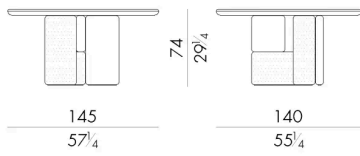

Il tavolo Ovoo racconta di terre lontane, in particolare del culto sciamanico, tipico della Mongolia. È proprio dal concetto di “ovoo” che questo progetto prende vita: i cumuli di sassi utilizzati come punti di riferimento in cima alle montagne, sono stati infatti l’ispirazione per la sovrapposizione di componenti di legno di frassino laccato abbinati ad altri elementi in fusione di ottone patinato.

Dimensioni

Generato: 14/05/2026

OVOO.5140/LA

Tavolo

145 L x 140 P x 74 H cm

OVOO.5160/LA

Tavolo

165 L x 160 P x 74 H cm

OVOO.5180/LA

Tavolo

185 L x 180 P x 74 H cm