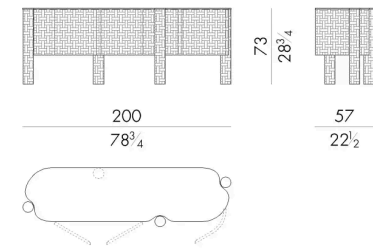

Nella credenza Nora, l'unicità del marmo incontra la ricercata texture della Paglia di Vienna a maglia quadra, dando vita ad un prodotto dalle linee curve e dalla forte personalità materica. Gli elementi verticali che la sostengono sfiorano il piano d'appoggio, dando l'idea di creare una leggera pressione che deforma in maniera delicata il piano stesso, creando un gioco d'incastri unico nel suo genere.

Dimensioni

Generato: 19/04/2026

NORA.13300

Contenitore

200Lx57Px73Hcm

NORA.13400

Contenitore

240Lx57Px73Hcm