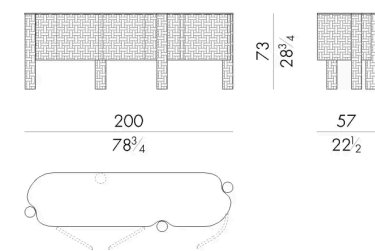

Nella credenza Nora, l'unicità del marmo incontra la ricercata texture della Paglia di Vienna a maglia quadra, dando vita ad un prodotto dalle linee curve e dalla forte personalità materica. Gli elementi verticali che la sostengono sfiorano il piano d'appoggio, dando l'idea di creare una leggera pressione che deforma in maniera delicata il piano stesso, creando un gioco d'incastri unico nel suo genere.

HESSENTIA può personalizzare questo articolo in base alle esigenze del vostro progetto. Si applicano alcune limitazioni.

Dimensioni

Generato: 06/07/2026

NORA.13300

Contenitore

200Lx57Px73Hcm

NORA.13400

Contenitore

240Lx57Px73Hcm