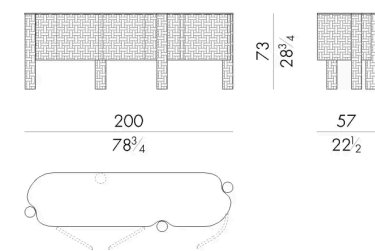

Nella credenza Nora, l'unicità del marmo incontra la ricercata texture della Paglia di Vienna a maglia quadra, dando vita ad un prodotto dalle linee curve e dalla forte personalità materica. Gli elementi verticali che la sostengono sfiorano il piano d'appoggio, dando l'idea di creare una leggera pressione che deforma in maniera delicata il piano stesso, creando un gioco d'incastri unico nel suo genere.

# Dimensioni

Generato: 15/06/2026

## NORA.13300

Contentitore

200Lx57Px73Hcm

## NORA.13400

Contentitore

240Lx57Px73Hcm