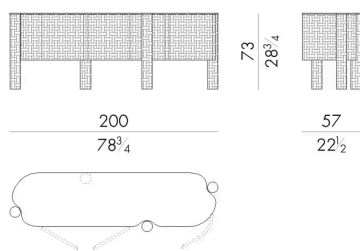

Nella credenza Nora, l'unicità del marmo incontra la ricercata texture della Paglia di Vienna a maglia quadra, dando vita ad un prodotto dalle linee curve e dalla forte personalità materica. Gli elementi verticali che la sostengono sfiorano il piano d'appoggio, dando l'idea di creare una leggera pressione che deforma in maniera delicata il piano stesso, creando un gioco d'incastri unico nel suo genere.

Dimensioni

Generato: 14/05/2026

NORA.13300

Contenitore

200Lx57Px73Hcm

NORA.13400

Contenitore

240Lx57Px73Hcm