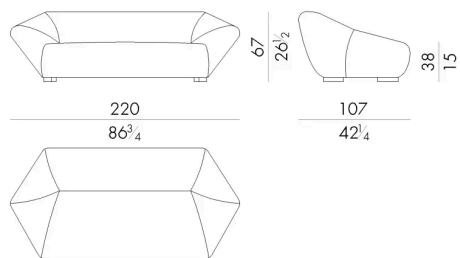

# Dimensioni

Generato: 28/06/2026

## BLOOM. 2200 / FN

Divano

220 L x 107 P x 67 H cm

## BLOOM. 2300 / FN

Divano

260 L x 107 P x 67 H cm

## BLOOM. 2400 / FN

Divano

300 L x 107 P x 67 H cm