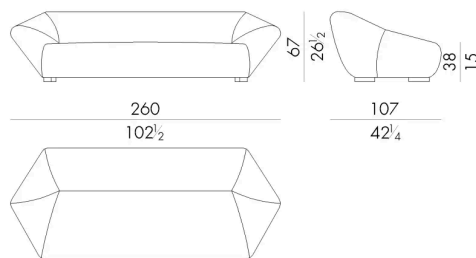

# Dimensioni

Generato: 28/06/2026

## BLOOM. 2200 / FN

Divano

220 L x 107 P x 67 H cm

## BLOOM. 2300 / FN

Divano

260 L x 107 P x 67 H cm

## BLOOM. 2400 / FN

Divano

300 L x 107 P x 67 H cm