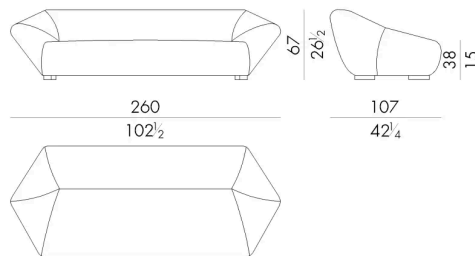

# Dimensioni

Generato: 18/05/2026

## BLOOM. 2200 / FN

Divano

220 L x 107 P x 67 H cm

## BLOOM. 2300 / FN

Divano

260 L x 107 P x 67 H cm

## BLOOM. 2400 / FN

Divano

300 L x 107 P x 67 H cm