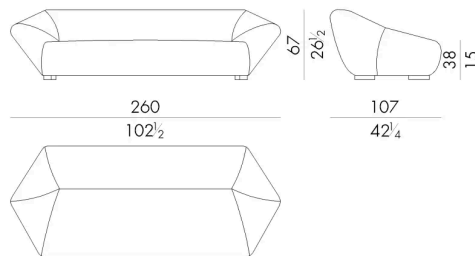

# Dimensioni

Generato: 08/06/2026

## BLOOM. 2200 / FN

Divano

220 Lx107 P x 67 H cm

## BLOOM. 2300 / FN

Divano

260 Lx107 P x 67 H cm

## BLOOM. 2400 / FN

Divano

300 Lx107 P x 67 H cm