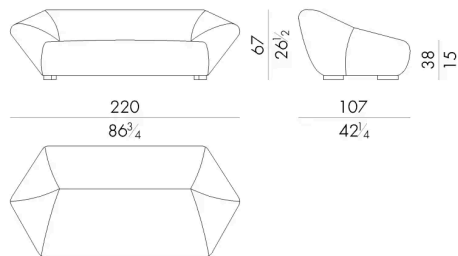

# Dimensioni

Generato: 18/05/2026

## BLOOM. 2200 / FN

Divano

220 L x 107 P x 67 H cm

## BLOOM. 2300 / FN

Divano

260 L x 107 P x 67 H cm

## BLOOM. 2400 / FN

Divano

300 L x 107 P x 67 H cm