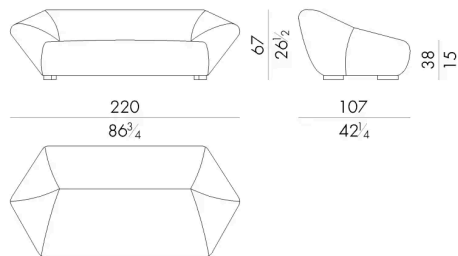

# Dimensioni

Generato: 08/06/2026

## BLOOM. 2200 / FN

Divano

220 Lx107 P x 67 H cm

## BLOOM. 2300 / FN

Divano

260 Lx107 P x 67 H cm

## BLOOM. 2400 / FN

Divano

300 Lx107 P x 67 H cm