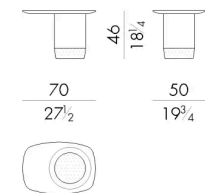

Joss è un complemento d'arredo scultoreo che rappresenta a pieno l'armonia della dualità. In questa versione il legno di frassino è accostato ad elementi in fusione di ottone. Il piano in frassino viene perforato in un unico punto, che diventa lo snodo cardine del progetto.

Dimensioni

Generato: 15/06/2026

JOSS.4070/A/FN

Tavolino

70Lx50Px46Hcm

JOSS.4070/B/FN

Tavolino

70Lx50Px38Hcm