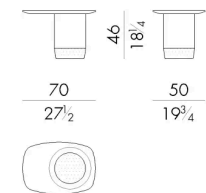

Dimensioni

Generato: 17/04/2026

JOSS.4070/A/FN

Tavolino

70Lx50Px46Hcm