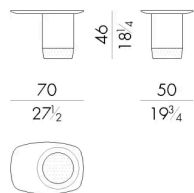

Joss è un complemento d'arredo scultoreo che rappresenta a pieno l'armonia della dualità. In questa versione il legno di frassino è accostato ad elementi in fusione di ottone. Il piano in frassino viene perforato in un unico punto, che diventa lo snodo cardine del progetto.

Dimensioni

Generato: 25/05/2026

JOSS.4070/A/FN

Tavolino

70Lx50Px46Hcm

JOSS.4070/B/FN

Tavolino

70Lx50Px38Hcm