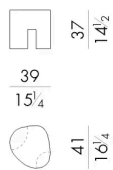

# Dimensioni

Generato: 06/07/2026

## KUMO . 4040

Tavolino

39 Lx41 Px37 H cm