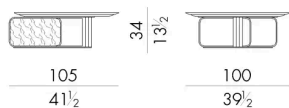

I tavolini Nova, disponibili in una pluralità di dimensioni, si caratterizzano per un piano di marmo assottigliato lungo tutto il perimetro dove ogni angolo è arrotondato. Il tavolino si contraddistingue per una preziosa struttura in metallo, "leit motiv" dell'intera collezione.

Dimensioni

Generato: 15/06/2026

NOVA.1100

Tavolino

105 L x 100 P x 34 H cm

NOVA.1130

Tavolino

135 L x 130 P x 34 H cm

NOVA.2177

Tavolino

180 L x 90 P x 34 H cm

NOVA.2177/S

Tavolino

140 L x 75 P x 34 H cm

NOVA.3060

Generato: 15/06/2026

Tavolino

65 L x 60 P x 44 H cm

HESSENTIA