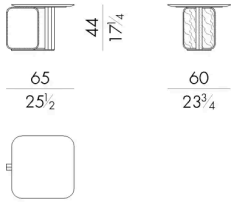

Dimensioni

NOVA.1100

Tavolino

105 Lx100 Px34 Hcm

**NOVA.1130**

Tavolino

135 Lx130 Px34 Hcm

**NOVA.2177**

Tavolino

180 Lx90 Px34 Hcm

**NOVA.2177/S**

Tavolino

140 Lx75 Px34 Hcm

NOVA.3060

Generato: 14/04/2026

Tavolino

65 L x 60 P x 44 H cm

HESSENTIA