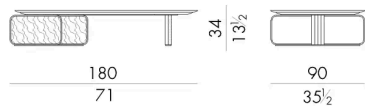

I tavolini Nova, disponibili in una pluralità di dimensioni, si caratterizzano per un piano di marmo assottigliato lungo tutto il perimetro dove ogni angolo è arrotondato. Il tavolino si contraddistingue per una preziosa struttura in metallo, "leit motiv" dell'intera collezione.

Dimensioni

Generato: 15/06/2026

NOVA.1100

Tavolino

105 L x 100 P x 34 H cm

NOVA.1130

Tavolino

135 L x 130 P x 34 H cm

NOVA.2177

Tavolino

180 L x 90 P x 34 H cm

NOVA.2177/S

Tavolino

140 L x 75 P x 34 H cm

NOVA.3060

Generato: 15/06/2026

Tavolino

65 L x 60 P x 44 H cm

HESSENTIA