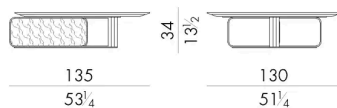

I tavolini Nova, disponibili in una pluralità di dimensioni, si caratterizzano per un piano di marmo assottigliato lungo tutto il perimetro dove ogni angolo è arrotondato. Il tavolino si contraddistingue per una preziosa struttura in metallo, "leit motiv" dell'intera collezione.

Dimensioni

Generato: 15/06/2026

NOVA.1100

Tavolino

105 L x 100 P x 34 H cm

NOVA.1130

Tavolino

135 L x 130 P x 34 H cm

NOVA.2177

Tavolino

180 L x 90 P x 34 H cm

NOVA.2177/S

Tavolino

140 L x 75 P x 34 H cm

NOVA.3060

Generato: 15/06/2026

Tavolino

65 L x 60 P x 44 H cm

HESSENTIA