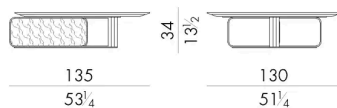

I tavolini Nova, disponibili in una pluralità di dimensioni, si caratterizzano per un piano di marmo assottigliato lungo tutto il perimetro dove ogni angolo è arrotondato. Il tavolino si contraddistingue per una preziosa struttura in metallo, "leit motiv" dell'intera collezione.

Dimensioni

Generato: 05/05/2026

NOVA.1100

Tavolino

105 L x 100 P x 34 H cm

NOVA.1130

Tavolino

135 L x 130 P x 34 H cm

NOVA.2177

Tavolino

180 L x 90 P x 34 H cm

NOVA.2177/S

Tavolino

140 L x 75 P x 34 H cm

NOVA.3060

Generato: 05/05/2026

Tavolino

65 L x 60 P x 44 H cm

HESSENTIA