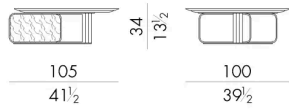

I tavolini Nova, disponibili in una pluralità di dimensioni, si caratterizzano per un piano di marmo assottigliato lungo tutto il perimetro dove ogni angolo è arrotondato. Il tavolino si contraddistingue per una preziosa struttura in metallo, "leit motiv" dell'intera collezione.

Dimensioni

NOVA.1100

Tavolino

105 Lx100 Px34 Hcm

**NOVA.1130**

Tavolino

135 Lx130 Px34 Hcm

**NOVA.2177**

Tavolino

180 Lx90 Px34 Hcm

**NOVA.2177/S**

Tavolino

140 Lx75 Px34 Hcm

NOVA.3060

Generato: 14/04/2026

Tavolino

65 L x 60 P x 44 H cm

HESSENTIA