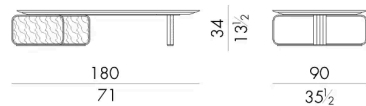

I tavolini Nova, disponibili in una pluralità di dimensioni, si caratterizzano per un piano di marmo assottigliato lungo tutto il perimetro dove ogni angolo è arrotondato. Il tavolino si contraddistingue per una preziosa struttura in metallo, "leit motiv" dell'intera collezione.

Dimensioni

Generato: 25/05/2026

NOVA.1100

Tavolino

105 L x 100 P x 34 H cm

NOVA.1130

Tavolino

135 L x 130 P x 34 H cm

NOVA.2177

Tavolino

180 L x 90 P x 34 H cm

NOVA.2177/S

Tavolino

140 L x 75 P x 34 H cm

NOVA.3060

Generato: 25/05/2026

Tavolino

65 L x 60 P x 44 H cm

HESSENTIA