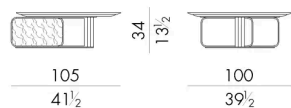

I tavolini Nova, disponibili in una pluralità di dimensioni, si caratterizzano per un piano di marmo assottigliato lungo tutto il perimetro dove ogni angolo è arrotondato. Il tavolino si contraddistingue per una preziosa struttura in metallo, "leit motiv" dell'intera collezione.

Dimensioni

Generato: 25/05/2026

NOVA.1100

Tavolino

105 L x 100 P x 34 H cm

NOVA.1130

Tavolino

135 L x 130 P x 34 H cm

NOVA.2177

Tavolino

180 L x 90 P x 34 H cm

NOVA.2177/S

Tavolino

140 L x 75 P x 34 H cm

NOVA.3060

Generato: 25/05/2026

Tavolino

65 L x 60 P x 44 H cm

HESSENTIA