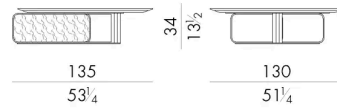

I tavolini Nova, disponibili in una pluralità di dimensioni, si caratterizzano per un piano di marmo assottigliato lungo tutto il perimetro dove ogni angolo è arrotondato. Il tavolino si contraddistingue per una preziosa struttura in metallo, "leit motiv" dell'intera collezione.

Dimensioni

NOVA.1100

Tavolino

105 Lx100 Px34 Hcm

**NOVA.1130**

Tavolino

135 Lx130 Px34 Hcm

**NOVA.2177**

Tavolino

180 Lx90 Px34 Hcm

**NOVA.2177/S**

Tavolino

140 Lx75 Px34 Hcm

NOVA.3060

Generato: 14/04/2026

Tavolino

65 L x 60 P x 44 H cm

HESSENTIA