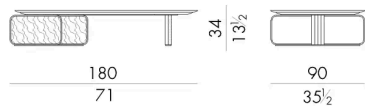

I tavolini Nova, disponibili in una pluralità di dimensioni, si caratterizzano per un piano di marmo assottigliato lungo tutto il perimetro dove ogni angolo è arrotondato. Il tavolino si contraddistingue per una preziosa struttura in metallo, "leit motiv" dell'intera collezione.

Dimensioni

Generato: 05/05/2026

NOVA.1100

Tavolino

105 L x 100 P x 34 H cm

NOVA.1130

Tavolino

135 L x 130 P x 34 H cm

NOVA.2177

Tavolino

180 L x 90 P x 34 H cm

NOVA.2177/S

Tavolino

140 L x 75 P x 34 H cm

NOVA.3060

Generato: 05/05/2026

Tavolino

65 L x 60 P x 44 H cm

HESSENTIA