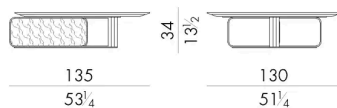

I tavolini Nova, disponibili in una pluralità di dimensioni, si caratterizzano per un piano di marmo assottigliato lungo tutto il perimetro dove ogni angolo è arrotondato. Il tavolino si contraddistingue per una preziosa struttura in metallo, "leit motiv" dell'intera collezione.

Dimensioni

Generato: 25/05/2026

NOVA.1100

Tavolino

105 L x 100 P x 34 H cm

NOVA.1130

Tavolino

135 L x 130 P x 34 H cm

NOVA.2177

Tavolino

180 L x 90 P x 34 H cm

NOVA.2177/S

Tavolino

140 L x 75 P x 34 H cm

NOVA.3060

Generato: 25/05/2026

Tavolino

65 L x 60 P x 44 H cm

HESSENTIA