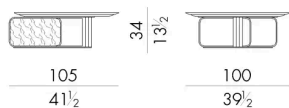

I tavolini Nova, disponibili in una pluralità di dimensioni, si caratterizzano per un piano di marmo assottigliato lungo tutto il perimetro dove ogni angolo è arrotondato. Il tavolino si contraddistingue per una preziosa struttura in metallo, "leit motiv" dell'intera collezione.

Dimensioni

Generato: 05/05/2026

NOVA.1100

Tavolino

105 L x 100 P x 34 H cm

NOVA.1130

Tavolino

135 L x 130 P x 34 H cm

NOVA.2177

Tavolino

180 L x 90 P x 34 H cm

NOVA.2177/S

Tavolino

140 L x 75 P x 34 H cm

NOVA.3060

Generato: 05/05/2026

Tavolino

65 L x 60 P x 44 H cm

HESSENTIA