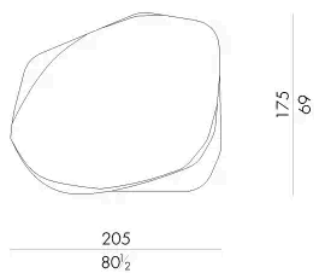

Geode è un tappeto interamente realizzato a mano con la tecnica del tufting dove ogni pezzo è sempre unico e diverso dal precedente. Realizzato all'interno dei laboratori Hessentia è altresì espressione delle abilità artistiche dei maestri artigiani dell'azienda.

Dimensioni

Generato: 24/05/2026

GEODE. 205175/V

Tappeto

205Lx175P cm

GEODE. 440340/N

Tappeto

440Lx340P cm