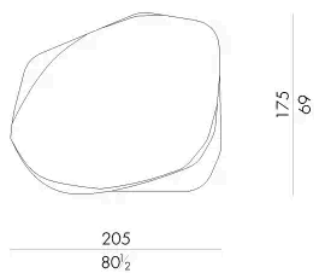

Geode è un tappeto interamente realizzato a mano con la tecnica del tufting dove ogni pezzo è sempre unico e diverso dal precedente. Realizzato all'interno dei laboratori Hessentia è altresì espressione delle abilità artistiche dei maestri artigiani dell'azienda.

Dimensioni

Generato: 19/04/2026

GEODE. 205175/V

Tappeto

205 L x 175 P cm

GEODE. 440340/N

Tappeto

440 L x 340 P cm