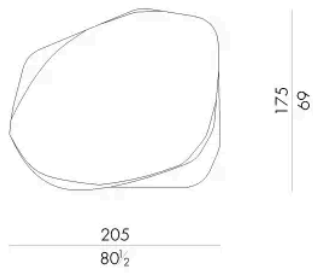

Geode è un tappeto interamente realizzato a mano con la tecnica del tufting dove ogni pezzo è sempre unico e diverso dal precedente. Realizzato all'interno dei laboratori Hessentia è altresì espressione delle abilità artistiche dei maestri artigiani dell'azienda.

Dimensioni

Generato: 15/06/2026

GEODE. 205175/V

Tappeto

205 L x 175 P cm

GEODE. 440340/N

Tappeto

440 L x 340 P cm