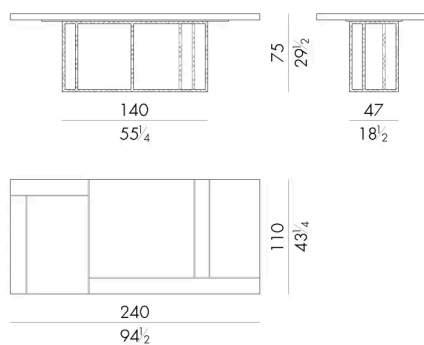

I tavoli della collezione Lineup sono disponibili sia in forma rotonda che rettangolare, entrambe in una pluralità di dimensioni. La sapiente capacità manuale nell' incisione del metallo presente in questi tavoli si ispira ad una tecnica dell'alta gioielleria italiana. Alla leggera e rigorosa struttura in metallo si contrappone un piano con una finitura decorativa a base di resine, pigmenti colorati e elementi naturali. La straordinaria carica decorativa applicata ad un prezzo dalle geometrie ordinate si adatta perfettamente in una zona pranzo contemporanea.

HESSENTIA può personalizzare questo articolo in base alle esigenze del vostro progetto. Si applicano alcune limitazioni.

Dimensioni

Generato: 06/07/2026

LINEUP. 8200

Tavolo

200 L x 100 P x 75 H cm

LINEUP. 8240

Tavolo

240 L x 110 P x 75 H cm

LINEUP. 8280

Tavolo

280 L x 110 P x 75 H cm

LINEUP. 8350

Generato: 06/07/2026

Tavolo

350 L x 110 P x 75 H cm

HESSENTIA