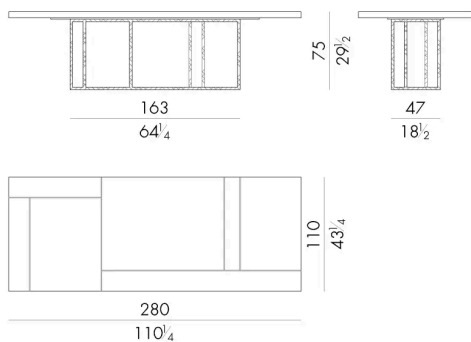

HESSENTIA può personalizzare questo articolo in base alle esigenze del vostro progetto. Si applicano alcune limitazioni.

Dimensioni

Generato: 06/07/2026

LINEUP. 8200

Tavolo

200 L x 100 P x 75 H cm

LINEUP. 8240

Tavolo

240 L x 110 P x 75 H cm

LINEUP. 8280

Tavolo

280 L x 110 P x 75 H cm

LINEUP. 8350

Generato: 06/07/2026

Tavolo

350 L x 110 P x 75 H cm

HESSENTIA