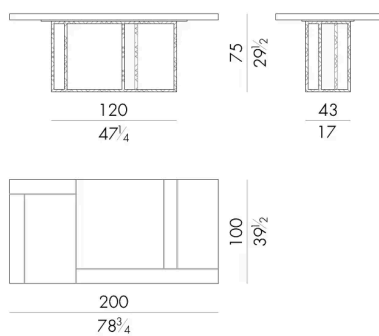

I tavoli della collezione Lineup sono disponibili sia in forma rotonda che rettangolare, entrambe in una pluralità di dimensioni. La sapiente capacità manuale nell' incisione del metallo presente in questi tavoli si ispira ad una tecnica dell'alta gioielleria italiana. Alla leggera e rigorosa struttura in metallo si contrappone un piano con una finitura decorativa a base di resine, pigmenti colorati e elementi naturali. La straordinaria carica decorativa applicata ad un prezzo dalle geometrie ordinate si adatta perfettamente in una zona pranzo contemporanea.

HESSENTIA può personalizzare questo articolo in base alle esigenze del vostro progetto. Si applicano alcune limitazioni.

Dimensioni

Generato: 06/07/2026

LINEUP. 8200

Tavolo

200 L x 100 P x 75 H cm

LINEUP. 8240

Tavolo

240 L x 110 P x 75 H cm

LINEUP. 8280

Tavolo

280 L x 110 P x 75 H cm

LINEUP. 8350

Generato: 06/07/2026

Tavolo

350 L x 110 P x 75 H cm

HESSENTIA