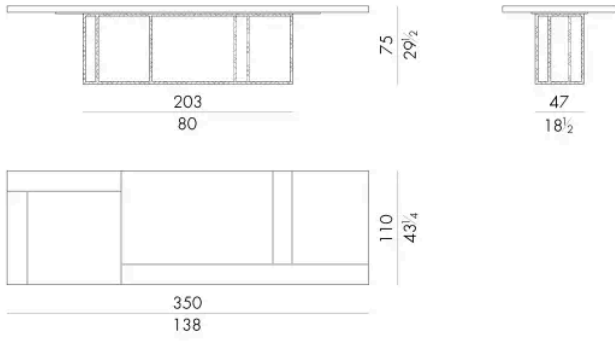

HESSENTIA può personalizzare questo articolo in base alle esigenze del vostro progetto. Si applicano alcune limitazioni.

Dimensioni

Generato: 06/07/2026

LINEUP. 8200

Tavolo

200 L x 100 P x 75 H cm

LINEUP. 8240

Tavolo

240 L x 110 P x 75 H cm

LINEUP. 8280

Tavolo

280 L x 110 P x 75 H cm

LINEUP. 8350

Generato: 06/07/2026

Tavolo

350 L x 110 P x 75 H cm

HESSENTIA