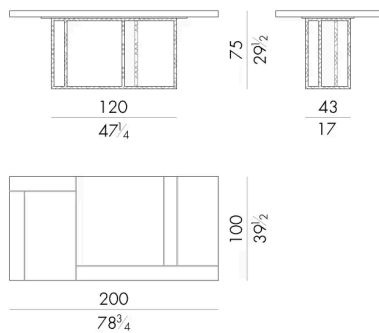

I tavoli della collezione Lineup sono disponibili sia in forma rotonda che rettangolare, entrambe in una pluralità di dimensioni. La sapiente capacità manuale nell' incisione del metallo presente in questi tavoli si ispira ad una tecnica dell'alta gioielleria italiana. Alla leggera e rigorosa struttura in metallo si contrappone un piano con una finitura decorativa a base di resine, pigmenti colorati e elementi naturali. La straordinaria carica decorativa applicata ad un prezzo dalle geometrie ordinate si adatta perfettamente in una zona pranzo contemporanea.

## LINEUP. 8200

Tavolo

200 L x 100 P x 75 H cm

## LINEUP. 8240

Tavolo

240 L x 110 P x 75 H cm

## LINEUP. 8280

Tavolo

280 L x 110 P x 75 H cm

LINEUP. 8350

Generato: 06/07/2026

Tavolo

350 Lx110 Px75 H cm

HESSENTIA