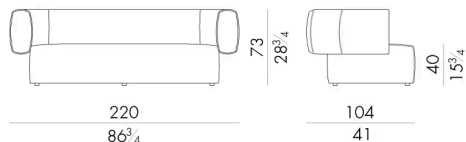

# Dimensioni

## HUG. 2200 / S

Divano

160 Lx 81 P x 64 H cm

## HUG. 2200 / S / TR

Divano

160 Lx 81 P x 64 H cm

## HUG. 2200

Divano

220 Lx 104 P x 73 H cm