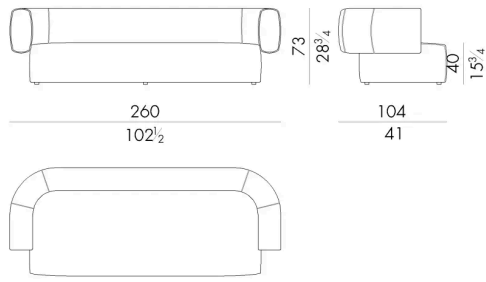

È disponibile con rivestimento in pelle o tessuto e nella versione con morbidi ricami a rilievo con disegno romboidale che denotano una grande capacità sartoriale

Dimensioni

HUG. 2200 / S

Divano

160 Lx 81 P x 64 H cm

HUG. 2200 / S / TR

Divano

160 Lx 81 P x 64 H cm

HUG. 2200

Divano

220 Lx 104 P x 73 H cm

HUG. 2200 / TR

Divano

220 Lx 104 P x 73 H cm

HUG. 2300

Divano

260Lx104Px73Hcm

HUG. 2300/TR

Divano

260Lx104Px73Hcm

HUG. 2400

Divano

300Lx104Px73Hcm

HUG. 2400/TR

Divano

Generato: 14/04/2026

300Lx104Px73Hcm

HESSENTIA