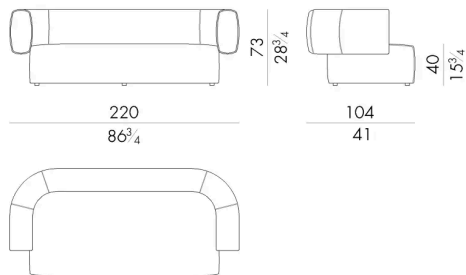

# Dimensioni

Generato: 25/05/2026

## HUG. 2200 / S

Divano

160 Lx 81 P x 64 H cm

## HUG. 2200 / S / TR

Divano

160 Lx 81 P x 64 H cm

## HUG. 2200

Divano

220 Lx 104 P x 73 H cm