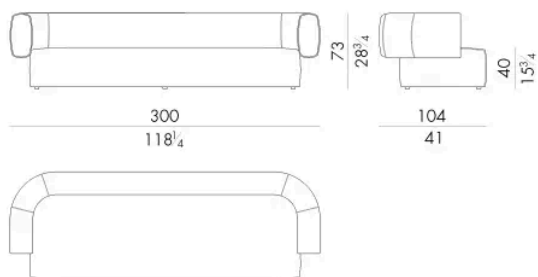

# Dimensioni

## HUG. 2200/TR

Divano

220 L x 104 P x 73 H cm

HUG. 2300

Divano

260 L x 104 P x 73 H cm

HUG. 2300/TR

Divano

260 L x 104 P x 73 H cm

Generato: 06/07/2026

HUG. 2400

Divano

300 L x 104 P x 73 H cm

HESSENTIA

HUG. 2400/TR

Divano

Generato: 06/07/2026

300 L x 104 P x 73 H cm

HESSENTIA