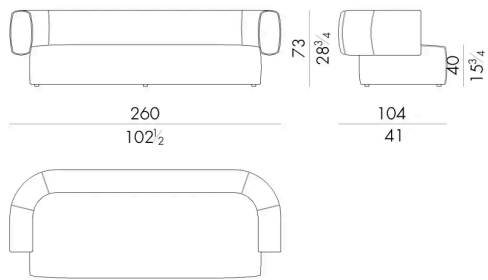

# Dimensioni

## HUG. 2200

Divano

220 Lx 104 P x 73 H cm

## HUG. 2200 / TR

Divano

220 Lx 104 P x 73 H cm

**HUG. 2300**

Divano

260Lx104Px73Hcm

**HUG. 2300/TR**

Divano

260Lx104Px73Hcm

**HUG. 2400**

Divano

300Lx104Px73Hcm

HUG. 2400/TR

Divano

Generato: 15/06/2026

300Lx104Px73Hcm