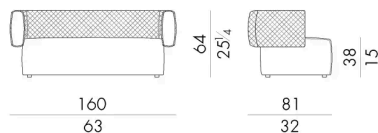

# Dimensioni

## HUG. 2200 / S

Divano

160 Lx 81 P x 64 H cm

## HUG. 2200 / S / TR

Divano

160 Lx 81 P x 64 H cm