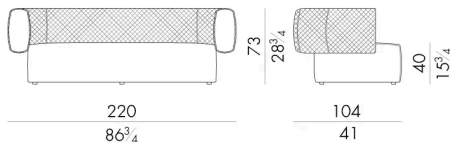

È disponibile con rivestimento in pelle o tessuto e nella versione con morbidi ricami a rilievo con disegno romboidale che denotano una grande capacità sartoriale

Dimensioni

HUG. 2200 / S

Divano

160 Lx 81 P x 64 H cm

HUG. 2200 / S / TR

Divano

160 Lx 81 P x 64 H cm

HUG. 2200

Divano

220 Lx 104 P x 73 H cm

HUG. 2200 / TR

Divano

220 Lx 104 P x 73 H cm

HUG. 2300

Divano

260Lx104Px73Hcm

HUG. 2300/TR

Divano

260Lx104Px73Hcm

HUG. 2400

Divano

300Lx104Px73Hcm

HUG. 2400/TR

Divano

Generato: 14/04/2026

300Lx104Px73Hcm

HESSENTIA