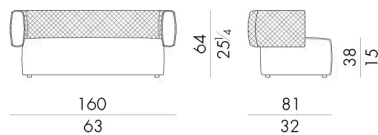

È disponibile con rivestimento in pelle o tessuto e nella versione con morbidi ricami a rilievo con disegno romboidale che denotano una grande capacità sartoriale

Dimensioni

HUG. 2200 / S

Divano

160 Lx 81 P x 64 H cm

HUG. 2200 / S / TR

Divano

160 Lx 81 P x 64 H cm

HUG. 2200

Divano

220 Lx 104 P x 73 H cm

HUG. 2200 / TR

Divano

220 Lx 104 P x 73 H cm

HUG. 2300

Divano

260Lx104Px73Hcm

HUG. 2300/TR

Divano

260Lx104Px73Hcm

HUG. 2400

Divano

300Lx104Px73Hcm

HUG. 2400/TR

Divano

Generato: 14/04/2026

300Lx104Px73Hcm

HESSENTIA