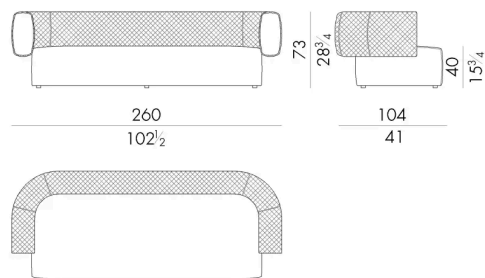

# Dimensioni

## HUG. 2200/TR

Divano

220 L x 104 P x 73 H cm

HUG. 2300

Divano

260 L x 104 P x 73 H cm

HUG. 2300/TR

Divano

260 L x 104 P x 73 H cm

Generato: 06/07/2026

HUG. 2400

Divano

300 L x 104 P x 73 H cm

HESSENTIA

HUG. 2400/TR

Divano

Generato: 06/07/2026

300 L x 104 P x 73 H cm

HESSENTIA