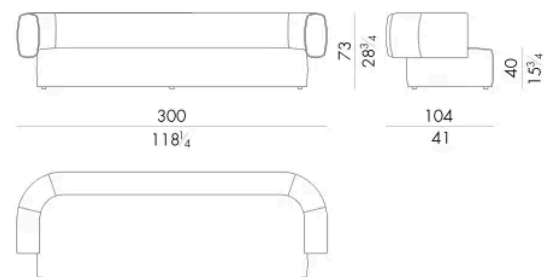

# Dimensioni

## HUG. 2200

Divano

220 Lx 104 P x 73 H cm

## HUG. 2200 / TR

Divano

220 Lx 104 P x 73 H cm

**HUG. 2300**

Divano

260Lx104Px73Hcm

**HUG. 2300/TR**

Divano

260Lx104Px73Hcm

**HUG. 2400**

Divano

300Lx104Px73Hcm

HUG. 2400/TR

Divano

Generato: 15/06/2026

300Lx104Px73Hcm