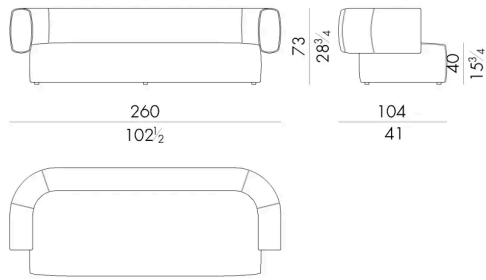

## HUG. 2200

Divano

220 Lx 104 P x 73 H cm

## HUG. 2200 / TR

Divano

220 Lx 104 P x 73 H cm

**HUG. 2300**

Divano

260Lx104Px73Hcm

**HUG. 2300/TR**

Divano

260Lx104Px73Hcm

**HUG. 2400**

Divano

300Lx104Px73Hcm

HUG. 2400/TR

Divano

Generato: 25/05/2026

300Lx104Px73Hcm