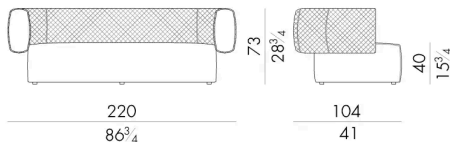

# Dimensioni

## HUG. 2200 / S / TR

Divano

160 Lx 81 P x 64 H cm

## HUG. 2200

Divano

220 Lx 104 P x 73 H cm

## HUG. 2200 / TR

Divano

220 Lx 104 P x 73 H cm

**HUG. 2300**

Divano

260Lx104Px73Hcm

**HUG. 2300/TR**

Divano