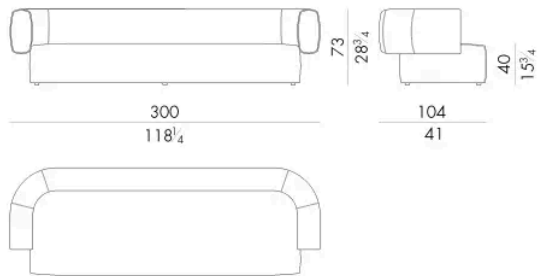

## HUG. 2200

Divano

220 Lx 104 P x 73 H cm

## HUG. 2200 / TR

Divano

220 Lx 104 P x 73 H cm

**HUG. 2300**

Divano

260Lx104Px73Hcm

**HUG. 2300/TR**

Divano

260Lx104Px73Hcm

**HUG. 2400**

Divano

300Lx104Px73Hcm

HUG. 2400/TR

Divano

Generato: 06/07/2026

300Lx104Px73Hcm