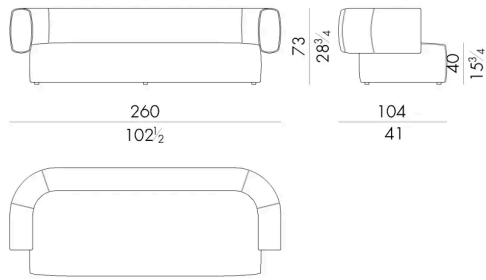

## HUG. 2200

Divano

220 Lx 104 P x 73 H cm

## HUG. 2200 / TR

Divano

220 Lx 104 P x 73 H cm

**HUG. 2300**

Divano

260Lx104Px73Hcm

**HUG. 2300/TR**

Divano

260Lx104Px73Hcm

**HUG. 2400**

Divano

300Lx104Px73Hcm

HUG. 2400/TR

Divano

Generato: 06/07/2026

300Lx104Px73Hcm