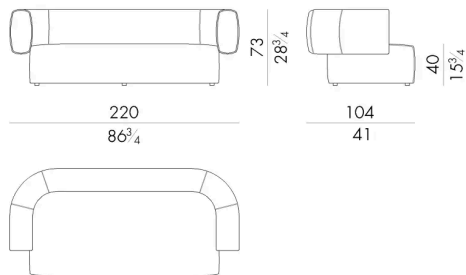

## HUG. 2200 / S

Divano

160 Lx 81 P x 64 H cm

## HUG. 2200 / S / TR

Divano

160 Lx 81 P x 64 H cm

## HUG. 2200

Divano

220 Lx 104 P x 73 H cm

## HUG. 2200 / TR

Divano

220 Lx 104 P x 73 H cm

**HUG. 2300**

Divano

260Lx104Px73Hcm

**HUG. 2300/TR**

Divano