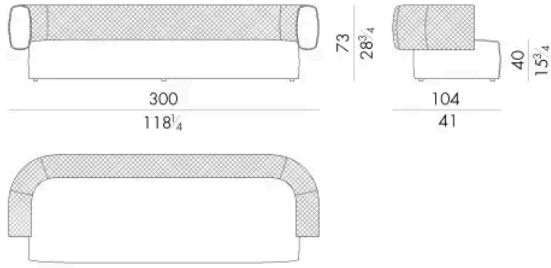

# Dimensioni

## HUG. 2200/TR

Divano

220 L x 104 P x 73 H cm

HUG. 2300

Divano

260 L x 104 P x 73 H cm

HUG. 2300/TR

Divano

260 L x 104 P x 73 H cm

Generato: 06/07/2026

HUG. 2400

Divano

300 L x 104 P x 73 H cm

HESSENTIA

HUG. 2400/TR

Divano

Generato: 06/07/2026

300 L x 104 P x 73 H cm

HESSENTIA