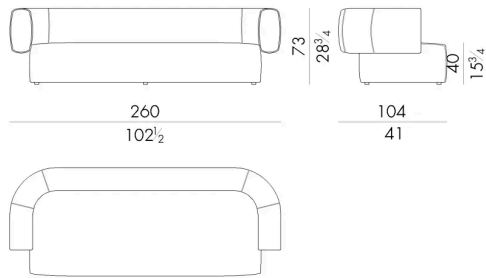

# Dimensioni

## HUG. 2200/TR

Divano

220 L x 104 P x 73 H cm

HUG. 2300

Divano

260 L x 104 P x 73 H cm

HUG. 2300/TR

Divano

260 L x 104 P x 73 H cm

Generato: 06/07/2026

HUG. 2400

Divano

300 L x 104 P x 73 H cm

HESSENTIA

HUG. 2400/TR

Divano

Generato: 06/07/2026

300 L x 104 P x 73 H cm

HESSENTIA