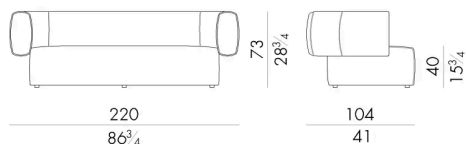

È disponibile con rivestimento in pelle o tessuto e nella versione con morbidi ricami a rilievo con disegno romboidale che denotano una grande capacità sartoriale

Dimensioni

Generato: 05/05/2026

HUG. 2200 / S

Divano

160 Lx 81 P x 64 H cm

HUG. 2200 / S / TR

Divano

160 Lx 81 P x 64 H cm

HUG. 2200

Divano

220 Lx 104 P x 73 H cm

HUG. 2200 / TR

Divano

220 Lx 104 P x 73 H cm

HUG. 2300

Divano

260Lx104Px73Hcm

HUG. 2300/TR

Divano

260Lx104Px73Hcm

HUG. 2400

Divano

300Lx104Px73Hcm

HUG. 2400/TR

Divano

Generato: 05/05/2026

300Lx104Px73Hcm