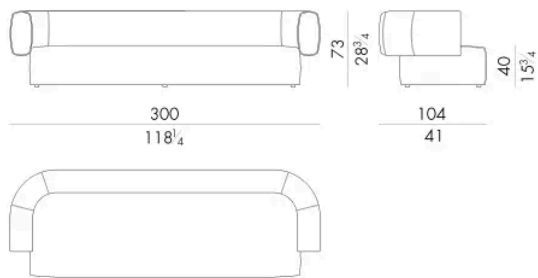

## HUG. 2200

Divano

220 Lx 104 P x 73 H cm

## HUG. 2200 / TR

Divano

220 Lx 104 P x 73 H cm

**HUG. 2300**

Divano

260Lx104Px73Hcm

**HUG. 2300/TR**

Divano

260Lx104Px73Hcm

**HUG. 2400**

Divano

300Lx104Px73Hcm

HUG. 2400/TR

Divano

Generato: 25/05/2026

300Lx104Px73Hcm