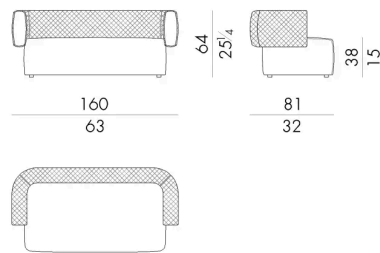

# Dimensioni

Generato: 06/07/2026

## HUG. 2200 / S

Divano

160 Lx 81 P x 64 H cm

## HUG. 2200 / S / TR

Divano

160 Lx 81 P x 64 H cm

## HUG. 2200

Divano

220 Lx 104 P x 73 H cm