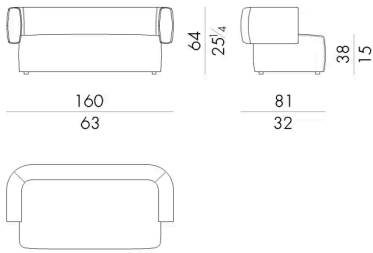

Dimensioni

HUG. 2200/S

Divano

160 L x 81 P x 64 H cm