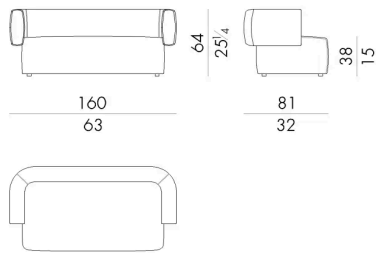

# Dimensioni

Generato: 06/07/2026

## HUG. 2200 / S

Divano

160 Lx 81 P x 64 H cm

## HUG. 2200

Divano

220 Lx 104 P x 73 H cm

## HUG. 2200 / TR

Divano

220 Lx 104 P x 73 H cm

**HUG. 2300**

Divano

260Lx104Px73Hcm

**HUG. 2300/TR**

Divano