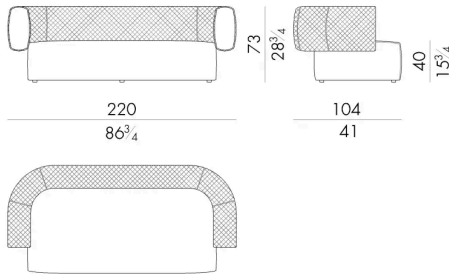

# Dimensioni

## HUG. 2200

Divano

220 L x 104 P x 73 H cm

## HUG. 2200/TR

Divano

220 L x 104 P x 73 H cm

HUG. 2300

Divano

260 L x 104 P x 73 H cm

HUG. 2300/TR

Divano

Generato: 06/07/2026

300 L x 104 P x 73 H cm

HESSENTIA