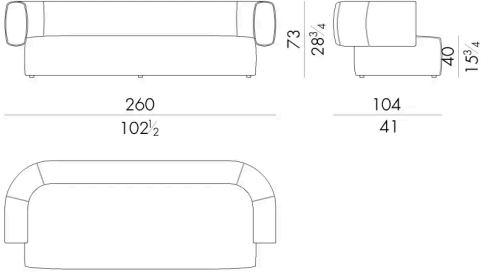

È disponibile con rivestimento in pelle o tessuto e nella versione con morbidi ricami a rilievo con disegno romboidale che denotano una grande capacità sartoriale

Dimensioni

Generato: 05/05/2026

HUG. 2200 / S

Divano

160 Lx 81 P x 64 H cm

HUG. 2200 / S / TR

Divano

160 Lx 81 P x 64 H cm

HUG. 2200

Divano

220 Lx 104 P x 73 H cm

HUG. 2200 / TR

Divano

220 Lx 104 P x 73 H cm

HUG. 2300

Divano

260Lx104Px73Hcm

HUG. 2300/TR

Divano

260Lx104Px73Hcm

HUG. 2400

Divano

300Lx104Px73Hcm

HUG. 2400/TR

Divano

Generato: 05/05/2026

300Lx104Px73Hcm