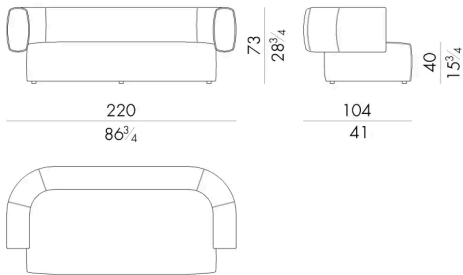

# Dimensioni

## HUG. 2200/S/TR

Divano

160 L x 81 P x 64 H cm

## HUG. 2200

Divano

220 L x 104 P x 73 H cm

Generato: 06/07/2026

300 L x 104 P x 73 H cm

HESSENTIA