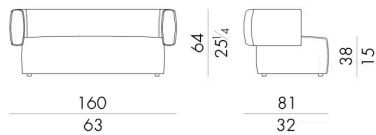

È disponibile con rivestimento in pelle o tessuto e nella versione con morbidi ricami a rilievo con disegno romboidale che denotano una grande capacità sartoriale

Dimensioni

HUG. 2200 / S

Divano

160 Lx 81 P x 64 H cm

HUG. 2200 / S / TR

Divano

160 Lx 81 P x 64 H cm

HUG. 2200

Divano

220 Lx 104 P x 73 H cm

HUG. 2200 / TR

Divano

220 Lx 104 P x 73 H cm

HUG. 2300

Divano

260Lx104Px73Hcm

HUG. 2300/TR

Divano

260Lx104Px73Hcm

HUG. 2400

Divano

300Lx104Px73Hcm

HUG. 2400/TR

Divano

Generato: 14/04/2026

300Lx104Px73Hcm

HESSENTIA