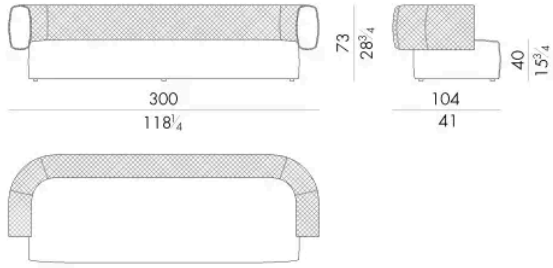

# Dimensioni

## HUG. 2200 / TR

Divano

220 Lx 104 P x 73 H cm

**HUG. 2300**

Divano

260Lx104Px73Hcm

**HUG. 2300/TR**

Divano

260Lx104Px73Hcm

**HUG. 2400**

Divano

300Lx104Px73Hcm

HUG. 2400/TR

Divano

Generato: 15/06/2026

300Lx104Px73Hcm