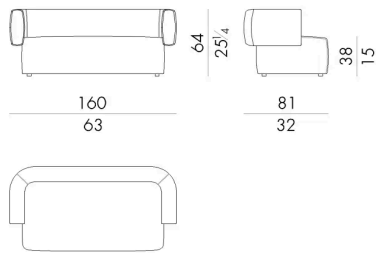

# Dimensioni

Generato: 25/05/2026

## HUG. 2200 / S

Divano

160 Lx 81 P x 64 H cm

## HUG. 2200

Divano

220 Lx 104 P x 73 H cm

## HUG. 2200 / TR

Divano

220 Lx 104 P x 73 H cm

**HUG. 2300**

Divano

260Lx104Px73Hcm

**HUG. 2300/TR**

Divano