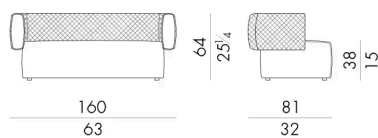

È disponibile con rivestimento in pelle o tessuto e nella versione con morbidi ricami a rilievo con disegno romboidale che denotano una grande capacità sartoriale

Dimensioni

Generato: 05/05/2026

HUG. 2200 / S

Divano

160 Lx 81 P x 64 H cm

HUG. 2200 / S / TR

Divano

160 Lx 81 P x 64 H cm

HUG. 2200

Divano

220 Lx 104 P x 73 H cm

HUG. 2200 / TR

Divano

220 Lx 104 P x 73 H cm

HUG. 2300

Divano

260Lx104Px73Hcm

HUG. 2300/TR

Divano