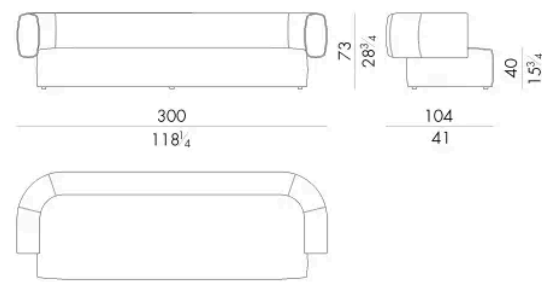

È disponibile con rivestimento in pelle o tessuto e nella versione con morbidi ricami a rilievo con disegno romboidale che denotano una grande capacità sartoriale

Dimensioni

HUG. 2200 / S

Divano

160 Lx 81 P x 64 H cm

HUG. 2200 / S / TR

Divano

160 Lx 81 P x 64 H cm

HUG. 2200

Divano

220 Lx 104 P x 73 H cm

HUG. 2200 / TR

Divano

220 Lx 104 P x 73 H cm

HUG. 2300

Divano

260Lx104Px73Hcm

HUG. 2300/TR

Divano

260Lx104Px73Hcm

HUG. 2400

Divano

300Lx104Px73Hcm

HUG. 2400/TR

Divano

Generato: 14/04/2026

300Lx104Px73Hcm

HESSENTIA