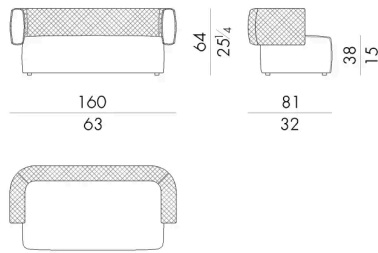

# Dimensioni

## HUG. 2200/S

Divano

160 L x 81 P x 64 H cm

## HUG. 2200/S/TR

Divano

160 L x 81 P x 64 H cm

Generato: 06/07/2026

300 L x 104 P x 73 H cm

HESSENTIA