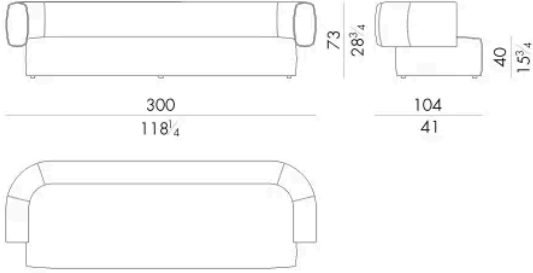

È disponibile con rivestimento in pelle o tessuto e nella versione con morbidi ricami a rilievo con disegno romboidale che denotano una grande capacità sartoriale

Dimensioni

Generato: 05/05/2026

HUG. 2200 / S

Divano

160 Lx 81 P x 64 H cm

HUG. 2200 / S / TR

Divano

160 Lx 81 P x 64 H cm

HUG. 2200

Divano

220 Lx 104 P x 73 H cm

HUG. 2200 / TR

Divano

220 Lx 104 P x 73 H cm

HUG. 2300

Divano

260Lx104Px73Hcm

HUG. 2300/TR

Divano

260Lx104Px73Hcm

HUG. 2400

Divano

300Lx104Px73Hcm

HUG. 2400/TR

Divano

Generato: 05/05/2026

300Lx104Px73Hcm