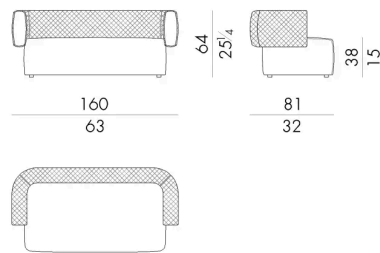

# Dimensioni

Generato: 25/05/2026

## HUG. 2200 / S

Divano

160 Lx 81 P x 64 H cm

## HUG. 2200 / S / TR

Divano

160 Lx 81 P x 64 H cm

## HUG. 2200

Divano

220 Lx 104 P x 73 H cm