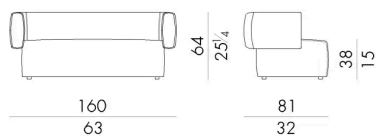

È disponibile con rivestimento in pelle o tessuto e nella versione con morbidi ricami a rilievo con disegno romboidale che denotano una grande capacità sartoriale

Dimensioni

Generato: 05/05/2026

HUG. 2200 / S

Divano

160 Lx 81 P x 64 H cm

HUG. 2200 / S / TR

Divano

160 Lx 81 P x 64 H cm

HUG. 2200

Divano

220 Lx 104 P x 73 H cm

HUG. 2200 / TR

Divano

220 Lx 104 P x 73 H cm

HUG. 2300

Divano

260Lx104Px73Hcm

HUG. 2300/TR

Divano