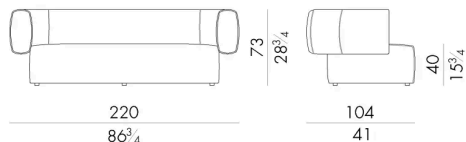

È disponibile con rivestimento in pelle o tessuto e nella versione con morbidi ricami a rilievo con disegno romboidale che denotano una grande capacità sartoriale

Dimensioni

HUG. 2200 / S

Divano

160 Lx 81 P x 64 H cm

HUG. 2200 / S / TR

Divano

160 Lx 81 P x 64 H cm

HUG. 2200

Divano

220 Lx 104 P x 73 H cm

HUG. 2200 / TR

Divano

220 Lx 104 P x 73 H cm

HUG. 2300

Divano

260Lx104Px73Hcm

HUG. 2300/TR

Divano

260Lx104Px73Hcm

HUG. 2400

Divano

300Lx104Px73Hcm

HUG. 2400/TR

Divano

Generato: 14/04/2026

300Lx104Px73Hcm

HESSENTIA