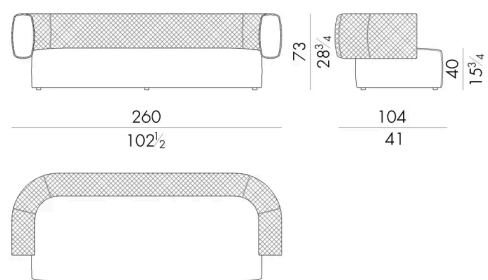

# Dimensioni

## HUG. 2200

Divano

220 Lx 104 P x 73 H cm

## HUG. 2200 / TR

Divano

220 Lx 104 P x 73 H cm

**HUG. 2300**

Divano

260Lx104Px73Hcm

**HUG. 2300/TR**

Divano

260Lx104Px73Hcm

**HUG. 2400**

Divano

300Lx104Px73Hcm

HUG. 2400/TR

Divano

Generato: 15/06/2026

300Lx104Px73Hcm