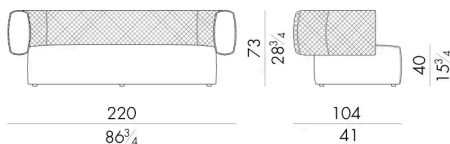

È disponibile con rivestimento in pelle o tessuto e nella versione con morbidi ricami a rilievo con disegno romboidale che denotano una grande capacità sartoriale

Dimensioni

Generato: 05/05/2026

HUG. 2200 / S

Divano

160 Lx 81 P x 64 H cm

HUG. 2200 / S / TR

Divano

160 Lx 81 P x 64 H cm

HUG. 2200

Divano

220 Lx 104 P x 73 H cm

HUG. 2200 / TR

Divano

220 Lx 104 P x 73 H cm

HUG. 2300

Divano

260Lx104Px73Hcm

HUG. 2300/TR

Divano

260Lx104Px73Hcm

HUG. 2400

Divano

300Lx104Px73Hcm

HUG. 2400/TR

Divano

Generato: 05/05/2026

300Lx104Px73Hcm