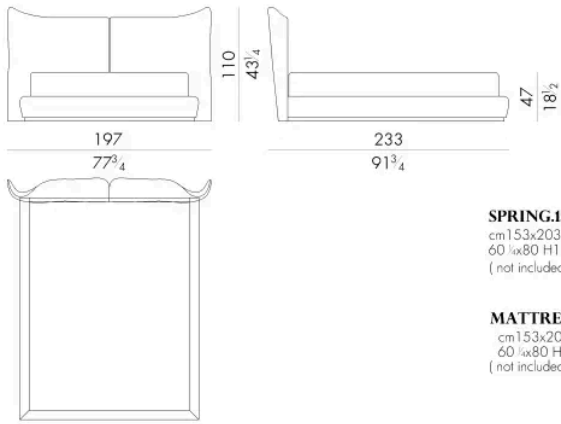

Il letto Laryssa si presenta con una testata definita da due pannelli dalle linee sinuose dove eleganti cuciture sartoriali realizzate a mano corrono lungo tutto il perimetro della stessa.

## LARYSSA . 5153 / A

Letto

197 L x 233 P x 110 H cm

### MATTRESS.153 (QUEEN SIZE)

cm 153x203 H25  
60 l x 80 H9 3/4  
(not included in the price)

## LARYSSA . 5160 / A

Letto

204 L x 230 P x 110 H cm