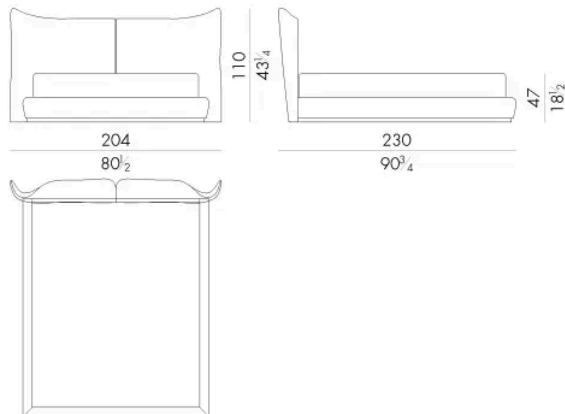

Il letto Laryssa si presenta con una testata definita da due pannelli dalle linee sinuose dove eleganti cuciture sartoriali realizzate a mano corrono lungo tutto il perimetro della stessa.

Dimensioni

Generato: 19/04/2026

LARYSSA . 5153 / A

Letto

197 L x 233 P x 110 H cm

SPRING.153 (QUEEN SIZE)

cm 153x203 H4
60 l x 80 H1 1/2
(not included in the price)

MATTRESS.153 (QUEEN SIZE)

cm 153x203 H25
60 l x 80 H9 3/4
(not included in the price)

LARYSSA . 5160 / A

Letto

204 L x 230 P x 110 H cm

SPRING.160

cm 160x200 H4
63x78 3/4 H1 1/2
(not included in the price)

MATTRESS.160

cm 160x200 H25
63x78 3/4 H9 3/4
(not included in the price)

LARYSSA . 5180 / A

MATTRESS.200
cm 200x200 H25
78 1/2x78 1/2 H9 3/4
(not included in the price)