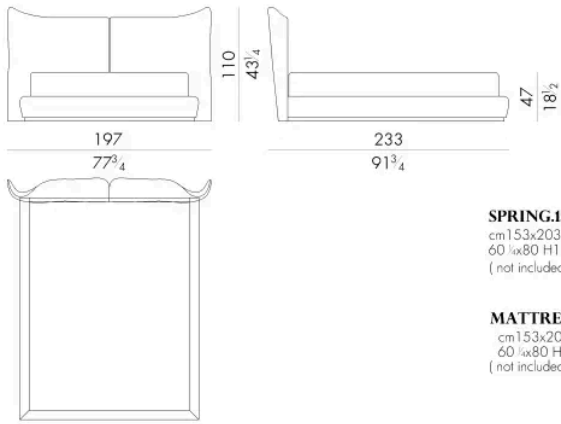

Il letto Laryssa si presenta con una testata definita da due pannelli dalle linee sinuose dove eleganti cuciture sartoriali realizzate a mano corrono lungo tutto il perimetro della stessa.

Dimensioni

Generato: 19/04/2026

LARYSSA . 5153 / A

Letto

197 L x 233 P x 110 H cm

SPRING.153 (QUEEN SIZE)

cm 153x203 H4
60 l x 80 H1 1/2
(not included in the price)

MATTRESS.153 (QUEEN SIZE)

cm 153x203 H25
60 l x 80 H9 3/4
(not included in the price)

LARYSSA . 5160 / A

Letto

204 L x 230 P x 110 H cm

SPRING.160

cm 160x200 H4
63x78 3/4 H1 1/2
(not included in the price)

MATTRESS.160

cm 160x200 H25
63x78 3/4 H9 3/4
(not included in the price)

LARYSSA . 5180 / A

MATTRESS.200
cm 200x200 H25
78 1/2x78 1/2 H9 3/4
(not included in the price)