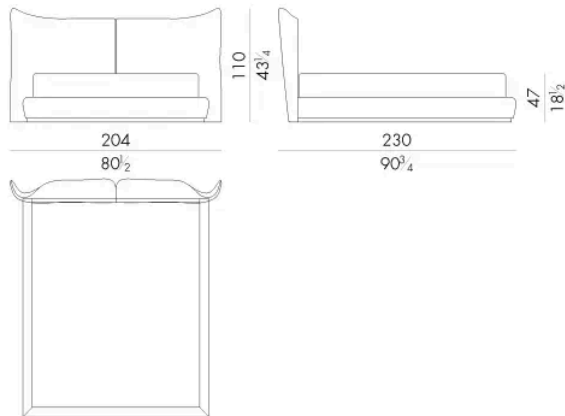

Il letto Laryssa si presenta con una testata definita da due pannelli dalle linee sinuose dove eleganti cuciture sartoriali realizzate a mano corrono lungo tutto il perimetro della stessa.

### SPRING.153 (QUEEN SIZE)

cm 153x203 H4  
60 l x 80 H1 1/2  
(not included in the price)

### MATTRESS.153 (QUEEN SIZE)

cm 153x203 H25  
60 l x 80 H9 3/4  
(not included in the price)

## LARYSSA . 5160 / A

Letto

204 L x 230 P x 110 H cm