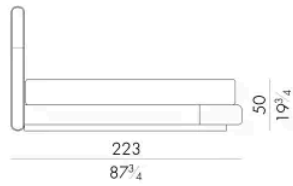

Il letto Nova presenta testata e giroletto disponibili con rivestimento sia in pelle che in tessuto, sui quali sono ben visibili lavorazioni a ricamo in verticale alternate a cuciture in parallelo. Alle estremità della testata sono presenti inserti in metallo le cui forme richiamano altri pezzi della stessa collezione. Questo letto oltre ad essere disponibile nella versione con testata standard, viene proposto anche con testata allungata così da accogliere i comodini.

NOVABED . 5153

Letto

178 L x 223 P x 120 H cm

SPRING.153 (QUEEN SIZE)

cm 153x203 H4
60 1/2 x 80 H1 1/2
(not included in the price)

MATTRESS.153 (QUEEN SIZE)

cm 153x203 H25
60 1/2 x 80 H9 3/4
(not included in the price)

NOVABED . 5160

Letto

178 L x 220 P x 120 H cm

SPRING.160

cm 160x200 H4
63x78 3/4 H1 1/2
(not included in the price)

MATTRESS.160

cm 160x200 H25
63x78 3/4 H9 3/4
(not included in the price)

NOVABED . 5180

Letto

Generato: 06/07/2026

198 L x 220 P x 120 H cm

SPRING.180

cm 180x200 H4
71x78 3/4 H1 1/2
(not included in the price)

MATTRESS.180

cm 180x200 H25
71x78 3/4 H9 3/4
(not included in the price)

NOVABED . 5193