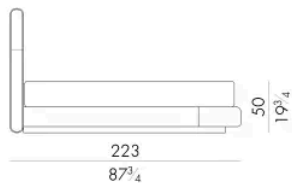

Il letto Nova presenta testata e giroletto disponibili con rivestimento sia in pelle che in tessuto, sui quali sono ben visibili lavorazioni a ricamo in verticale alternate a cuciture in parallelo. Alle estremità della testata sono presenti inserti in metallo le cui forme richiamano altri pezzi della stessa collezione. Questo letto oltre ad essere disponibile nella versione con testata standard, viene proposto anche con testata allungata così da accogliere i comodini.

Dimensioni

NOVABED . 5153

Letto

178 L x 223 P x 120 H cm

SPRING.153 (QUEEN SIZE)

cm 153x203 H4
60 1/2 x 80 H1 1/2
(not included in the price)

MATTRESS.153 (QUEEN SIZE)

cm 153x203 H25
60 1/2 x 80 H9 3/4
(not included in the price)

NOVABED . 5160

Letto

178 L x 220 P x 120 H cm

SPRING.160

cm 160x200 H4
63x78 3/4 H1 1/2
(not included in the price)

MATTRESS.160

cm 160x200 H25
63x78 3/4 H9 3/4
(not included in the price)

NOVABED . 5180

Letto

Generato: 25/05/2026

198 L x 220 P x 120 H cm

SPRING.180

cm 180x200 H4
71x78 3/4 H1 1/2
(not included in the price)

MATTRESS.180

cm 180x200 H25
71x78 3/4 H9 3/4
(not included in the price)

NOVABED . 5193