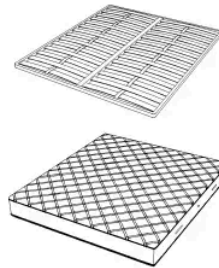

Il letto Nova presenta testata e giroletto disponibili con rivestimento sia in pelle che in tessuto, sui quali sono ben visibili lavorazioni a ricamo in verticale alternate a cuciture in parallelo. Alle estremità della testata sono presenti inserti in metallo le cui forme richiamano altri pezzi della stessa collezione. Questo letto oltre ad essere disponibile nella versione con testata standard, viene proposto anche con testata allungata così da accogliere i comodini.

# Dimensioni

## NOVABED . 5153

Letto

178 L x 223 P x 120 H cm

### SPRING.153 (QUEEN SIZE)

cm 153x203 H4  
60 1/2 x 80 H1 1/2  
(not included in the price)