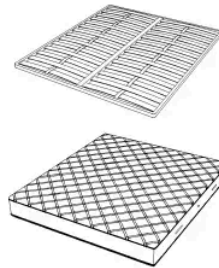

Il letto Nova presenta testata e giroletto disponibili con rivestimento sia in pelle che in tessuto, sui quali sono ben visibili lavorazioni a ricamo in verticale alternate a cuciture in parallelo. Alle estremità della testata sono presenti inserti in metallo le cui forme richiamano altri pezzi della stessa collezione. Questo letto oltre ad essere disponibile nella versione con testata standard, viene proposto anche con testata allungata così da accogliere i comodini.

NOVABED . 5153

Letto

178 L x 223 P x 120 H cm

SPRING.153 (QUEEN SIZE)

cm 153x203 H4
60 1/2 x 80 H1 1/2
(not included in the price)

MATTRESS.153 (QUEEN SIZE)

cm 153x203 H25
60 1/2 x 80 H9 3/4
(not included in the price)

NOVABED . 5160

Letto

178 L x 220 P x 120 H cm

SPRING.160

cm 160x200 H4
63x78 3/4 H1 1/2
(not included in the price)

MATTRESS.160

cm 160x200 H25
63x78 3/4 H9 3/4
(not included in the price)

NOVABED . 5180

Letto

Generato: 06/07/2026

198 L x 220 P x 120 H cm

SPRING.180

cm 180x200 H4
71x78 3/4 H1 1/2
(not included in the price)

MATTRESS.180

cm 180x200 H25
71x78 3/4 H9 3/4
(not included in the price)

NOVABED . 5193