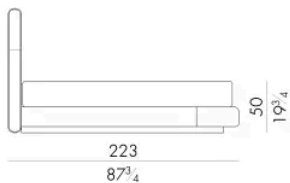

Il letto Nova presenta testata e giroletto disponibili con rivestimento sia in pelle che in tessuto, sui quali sono ben visibili lavorazioni a ricamo in verticale alternate a cuciture in parallelo. Alle estremità della testata sono presenti inserti in metallo le cui forme richiamano altri pezzi della stessa collezione. Questo letto oltre ad essere disponibile nella versione con testata standard, viene proposto anche con testata allungata così da accogliere i comodini.

Dimensioni

NOVABED . 5153

Letto

178 L x 223 P x 120 H cm

SPRING.153 (QUEEN SIZE)

cm 153x203 H4
60 1/2 x 80 H1 1/2
(not included in the price)

MATTRESS.153 (QUEEN SIZE)

cm 153x203 H25
60 1/2 x 80 H9 3/4
(not included in the price)

NOVABED . 5160

Letto

178 L x 220 P x 120 H cm

SPRING.160

cm 160x200 H4
63x78 3/4 H1 1/2
(not included in the price)

MATTRESS.160

cm 160x200 H25
63x78 3/4 H9 3/4
(not included in the price)

NOVABED . 5180

Letto

Generato: 15/06/2026

198 L x 220 P x 120 H cm

SPRING.180

cm 180x200 H4
71x78 3/4 H1 1/2
(not included in the price)

MATTRESS.180

cm 180x200 H25
71x78 3/4 H9 3/4
(not included in the price)

NOVABED . 5193