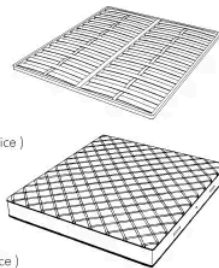

Il letto Nova presenta testata e giroletto disponibili con rivestimento sia in pelle che in tessuto, sui quali sono ben visibili lavorazioni a ricamo in verticale alternate a cuciture in parallelo. Alle estremità della testata sono presenti inserti in metallo le cui forme richiamano altri pezzi della stessa collezione. Questo letto oltre ad essere disponibile nella versione con testata standard, viene proposto anche con testata allungata così da accogliere i comodini.

NOVABED . 5153

Letto

178 L x 223 P x 120 H cm

SPRING.153 (QUEEN SIZE)

cm 153x203 H4
60 1/2 x 80 H1 1/2
(not included in the price)

MATTRESS.153 (QUEEN SIZE)

cm 153x203 H25
60 1/2 x 80 H9 3/4
(not included in the price)

NOVABED . 5160

Letto

178 L x 220 P x 120 H cm

SPRING.160

cm 160x200 H4
63x78 3/4 H1 1/2
(not included in the price)

MATTRESS.160

cm 160x200 H25
63x78 3/4 H9 3/4
(not included in the price)

NOVABED . 5180

Letto

Generato: 06/07/2026

198 L x 220 P x 120 H cm

SPRING.180

cm 180x200 H4
71x78 3/4 H1 1/2
(not included in the price)

MATTRESS.180

cm 180x200 H25
71x78 3/4 H9 3/4
(not included in the price)

NOVABED . 5193