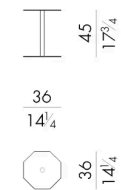

Dimensioni

Generato: 15/06/2026

KIKI

Tavolino

Versione indoor

36 Lx36 Px45 H cm

KIKI/OUT

Tavolino

Versione outdoor

36 Lx36 Px45 H cm