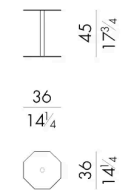

Dimensioni

Generato: 06/07/2026

K I K I
Tavolino

Versione indoor

36 L x 36 P x 45 H cm

K I K I / O U T
Tavolino

Versione outdoor

36 L x 36 P x 45 H cm