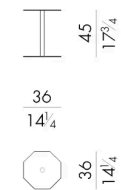

# Dimensioni

Generato: 26/05/2026

## KIKI

Tavolino

Versione indoor

36 Lx36 Px45 H cm

## KIKI/OUT

Tavolino

Versione outdoor

36 Lx36 Px45 H cm