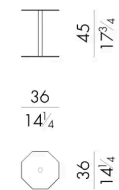

Dimensioni

Generato: 21/04/2026

KIKI

Tavolino

Versione indoor

36 Lx36 Px45 H cm

KIKI/OUT

Tavolino

Versione outdoor

36 Lx36 Px45 H cm