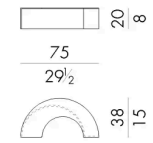

Dimensioni

Generato: 19/04/2026

ORION.1075

Tavolino

75 Lx 38 P x 20 H cm

ORION.1110

Tavolino

110 Lx 55 P x 20 H cm