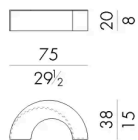

Dimensioni

Generato: 08/06/2026

ORION.1075

Tavolino

75 Lx 38 P x 20 H cm

ORION.1110

Tavolino

110 Lx 55 P x 20 H cm