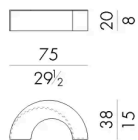

Dimensioni

Generato: 28/06/2026

ORION.1075

Tavolino

75 Lx 38 Px 20 H cm

ORION.1110

Tavolino

110 Lx 55 Px 20 H cm