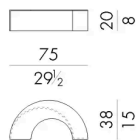

Dimensioni

Generato: 18/05/2026

ORION . 1 0 7 5

Tavolino

75 L x 38 P x 20 H cm

ORION . 1 1 1 0

Tavolino

110 L x 55 P x 20 H cm