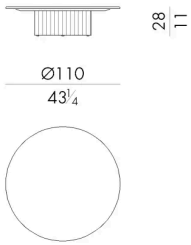

# Dimensioni

## MILLER.1060/C/MA

Tavolino

DIAM. 60x35 H cm

## MILLER.1090/MA

Tavolino

DIAM. 90x28 H cm

**MILLER.1100/MA**

Tavolino

DIAM. 110x28 H cm

**MILLER.1130/MA**

Tavolino

DIAM. 130x28 H cm

**MILLER.1154/MA**

Tavolino

DIAM. 154x28 H cm

**MILLER.3110/A/MA**

Tavolino

110 Lx 110 P x 32 H cm

MILLER. 3110/B/MA