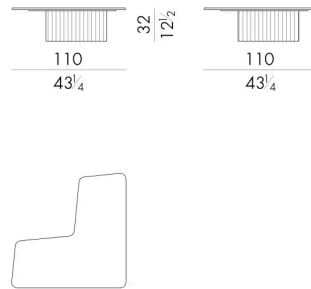

# Dimensioni

## MILLER.1090/MA

Tavolino

DIAM. 90x28 H cm

**MILLER.1100/MA**

Tavolino

DIAM. 110x28 H cm

**MILLER.1130/MA**

Tavolino

DIAM. 130x28 H cm

**MILLER.1154/MA**

Tavolino

DIAM. 154x28 H cm

**MILLER.3110/A/MA**

Tavolino

110 Lx 110 P x 32 H cm

MILLER. 3110/B/MA

Tavolino

110 Lx110 Px26 H cm

MILLER. 3110/C/MA

Tavolino

110 Lx110 Px20 H cm

Generato: 26/05/2026