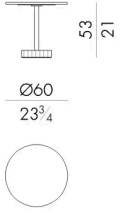

# Dimensioni

## MILLER.1060/A/MA

Tavolino

DIAM. 60x53 H cm

## MILLER.1060/B/MA

Tavolino

DIAM. 60x20 H cm

## MILLER.1060/C/MA

Tavolino

DIAM. 60x35 H cm