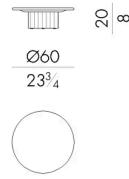

# Dimensioni

## MILLER.1060/A/MA

Tavolino

DIAM. 60x53 H cm

## MILLER.1060/B/MA

Tavolino

DIAM. 60x20 H cm

## MILLER.1060/C/MA

Tavolino

DIAM. 60x35 H cm