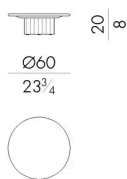

# Dimensioni

## MILLER.1060/A/MA

Tavolino

DIAM. 60x53 H cm

## MILLER.1060/B/MA

Tavolino

DIAM. 60x20 H cm

## MILLER.1060/C/MA

Tavolino

DIAM. 60x35 H cm