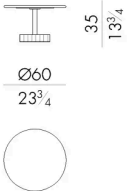

Dimensioni

MILLER.1060/A/MA

Tavolino

DIAM. 60x53 H cm

MILLER.1060/B/MA

Tavolino

DIAM. 60x20 H cm

MILLER.1060/C/MA

Tavolino

DIAM. 60x35 H cm

MILLER.1090/MA

Tavolino

DIAM. 90x28 H cm

MILLER.1100/MA

Tavolino

DIAM. 110x28 H cm

MILLER.1130/MA

Tavolino

DIAM. 130x28 H cm

MILLER.1154/MA

Tavolino

DIAM. 154x28 H cm

MILLER.3110/A/MA

Tavolino

110 Lx 110 P x 32 H cm

MILLER.3110/B/MA

Tavolino

110 Lx110 Px26 H cm

MILLER.3110/C/MA

Tavolino

110 Lx110 Px20 H cm

Generato: 06/07/2026