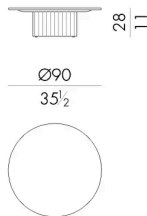

# Dimensioni

## MILLER.1060/B/MA

Tavolino

DIAM. 60x20 H cm

## MILLER.1060/C/MA

Tavolino

DIAM. 60x35 H cm

## MILLER.1090/MA

Tavolino

DIAM. 90x28 H cm

**MILLER.1100/MA**

Tavolino

DIAM. 110x28 H cm

**MILLER.1130/MA**

Tavolino