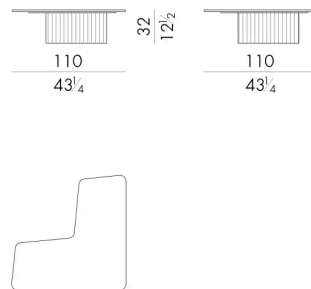

MILLER.3110/A/MA

Tavolino

110 Lx 110 P x 32 H cm