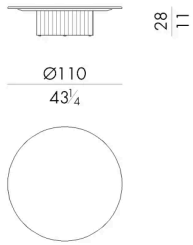

# Dimensioni

## MILLER.1060/C/MA

Tavolino

DIAM. 60x35 H cm

## MILLER.1090/MA

Tavolino

DIAM. 90x28 H cm

**MILLER.1100/MA**

Tavolino

DIAM. 110x28 H cm

**MILLER.1130/MA**

Tavolino

DIAM. 130x28 H cm

**MILLER.1154/MA**

Tavolino

DIAM. 154x28 H cm

**MILLER.3110/A/MA**

Tavolino

110 Lx 110 P x 32 H cm

MILLER.3110/B/MA