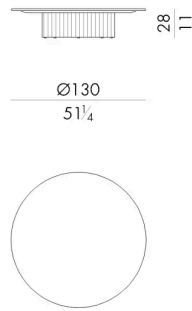

MILLER.1130/MA

Tavolino

DIAM. 130x28 H cm