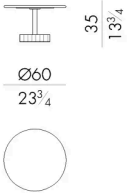

# Dimensioni

## MILLER.1060/A/MA

Tavolino

DIAM. 60x53 H cm

## MILLER.1060/B/MA

Tavolino

DIAM. 60x20 H cm

## MILLER.1060/C/MA

Tavolino

DIAM. 60x35 H cm