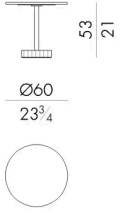

Questo tavolino rappresenta la versione in marmo dell'ormai iconico Miller con piano in vetro colato. Il piano è disponibile in un'ampia gamma di marmi dal bordo completamente arrotondato e la base è formata da una serie di sottili canne in metallo cromato accostate le una alle altre.

Dimensioni

MILLER.1060/A/MA

Tavolino

DIAM. 60x53 H cm

MILLER.1060/B/MA

Tavolino

DIAM. 60x20 H cm

MILLER.1060/C/MA

Tavolino

DIAM. 60x35 H cm

MILLER.1090/MA

Tavolino

DIAM. 90x28 H cm

MILLER.1100/MA

Tavolino

DIAM. 110x28 H cm

110 Lx 110 P x 32 H cm

MILLER.3110/B/MA

Tavolino

110 Lx110 Px26 H cm

MILLER.3110/C/MA

Tavolino

110 Lx110 Px20 H cm

Generato: 06/07/2026