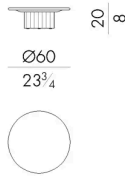

# Dimensioni

## MILLER.1060/A/MA

Tavolino

DIAM. 60x53 H cm

## MILLER.1060/B/MA

Tavolino

DIAM. 60x20 H cm

## MILLER.1060/C/MA

Tavolino

DIAM. 60x35 H cm