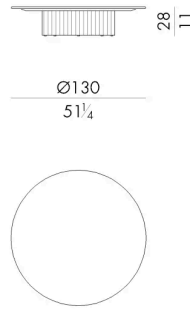

# Dimensioni

## MILLER.1060/C/MA

Tavolino

DIAM. 60x35 H cm

## MILLER.1090/MA

Tavolino

DIAM. 90x28 H cm

**MILLER.1100/MA**

Tavolino

DIAM. 110x28 H cm

**MILLER.1130/MA**

Tavolino

DIAM. 130x28 H cm

**MILLER.1154/MA**

Tavolino

DIAM. 154x28 H cm

**MILLER.3110/A/MA**

Tavolino

110 Lx 110 P x 32 H cm

MILLER. 3110/B/MA