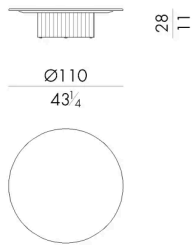

MILLER.1100/MA

Tavolino

DIAM. 110x28 H cm