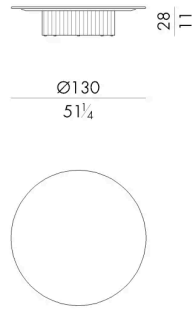

# Dimensioni

## MILLER.1060/C/MA

Tavolino

DIAM. 60x35 H cm

## MILLER.1090/MA

Tavolino

DIAM. 90x28 H cm

**MILLER.1100/MA**

Tavolino

DIAM. 110x28 H cm

**MILLER.1130/MA**

Tavolino

DIAM. 130x28 H cm

**MILLER.1154/MA**

Tavolino

DIAM. 154x28 H cm

**MILLER.3110/A/MA**

Tavolino

110 Lx 110 P x 32 H cm

MILLER.3110/B/MA