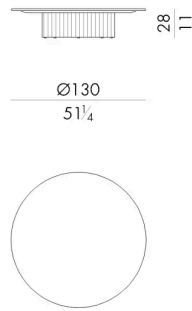

Dimensioni

MILLER.1060/A/MA

Tavolino

DIAM. 60x53 H cm

MILLER.1060/B/MA

Tavolino

DIAM. 60x20 H cm

MILLER.1060/C/MA

Tavolino

DIAM. 60x35 H cm

MILLER.1090/MA

Tavolino

DIAM. 90x28 H cm

MILLER.1100/MA

Tavolino

DIAM. 110x28 H cm

MILLER.1130/MA

Tavolino

DIAM. 130x28 H cm

MILLER.1154/MA

Tavolino

DIAM. 154x28 H cm

MILLER.3110/A/MA

Tavolino

110 Lx 110 P x 32 H cm

MILLER.3110/B/MA

Tavolino

110 Lx110 Px26 H cm

MILLER.3110/C/MA

Tavolino

110 Lx110 Px20 H cm

Generato: 06/07/2026