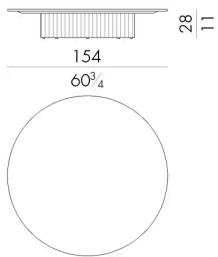

# Dimensioni

## MILLER.1060/C/MA

Tavolino

DIAM. 60x35 H cm

## MILLER.1090/MA

Tavolino

DIAM. 90x28 H cm

**MILLER.1100/MA**

Tavolino

DIAM. 110x28 H cm

**MILLER.1130/MA**

Tavolino

DIAM. 130x28 H cm

**MILLER.1154/MA**

Tavolino

DIAM. 154x28 H cm

**MILLER.3110/A/MA**

Tavolino

110 Lx 110 P x 32 H cm

MILLER.3110/B/MA