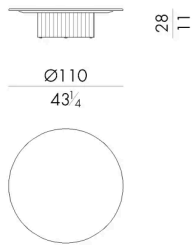

Dimensioni

MILLER.1060/A/MA

Tavolino

DIAM. 60x53 H cm

MILLER.1060/B/MA

Tavolino

DIAM. 60x20 H cm

MILLER.1060/C/MA

Tavolino

DIAM. 60x35 H cm

MILLER.1090/MA

Tavolino

DIAM. 90x28 H cm

MILLER.1100/MA

Tavolino

DIAM. 110x28 H cm

MILLER.1130/MA

Tavolino

DIAM. 130x28 H cm

MILLER.1154/MA

Tavolino

DIAM. 154x28 H cm

MILLER.3110/A/MA

Tavolino

110 Lx 110 P x 32 H cm

MILLER.3110/B/MA

Tavolino

110 Lx110 Px26 H cm

MILLER.3110/C/MA

Tavolino

110 Lx110 Px20 H cm

Generato: 06/07/2026