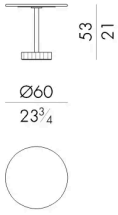

# Dimensioni

## MILLER.1060/A/MA

Tavolino

DIAM. 60x53 H cm

## MILLER.1060/B/MA

Tavolino

DIAM. 60x20 H cm

## MILLER.1060/C/MA

Tavolino

DIAM. 60x35 H cm