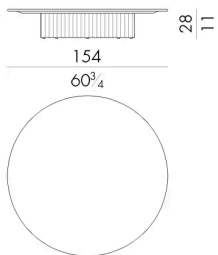

MILLER.1154/MA

Tavolino

DIAM. 154x28 H cm