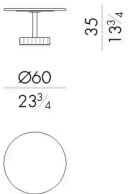

# Dimensioni

## MILLER.1060/A/MA

Tavolino

DIAM. 60x53 H cm

## MILLER.1060/B/MA

Tavolino

DIAM. 60x20 H cm

## MILLER.1060/C/MA

Tavolino

DIAM. 60x35 H cm