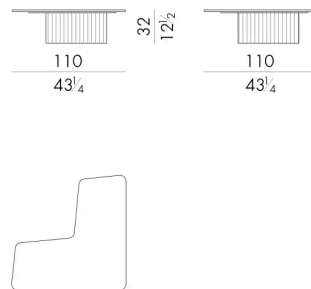

Dimensioni

MILLER.1060/A/MA

Tavolino

DIAM. 60x53 H cm

MILLER.1060/B/MA

Tavolino

DIAM. 60x20 H cm

MILLER.1060/C/MA

Tavolino

DIAM. 60x35 H cm

MILLER.1090/MA

Tavolino

DIAM. 90x28 H cm

MILLER.1100/MA

Tavolino

DIAM. 110x28 H cm

MILLER.1130/MA

Tavolino

DIAM. 130x28 H cm

MILLER.1154/MA

Tavolino

DIAM. 154x28 H cm

MILLER.3110/A/MA

Tavolino

110 Lx 110 P x 32 H cm

MILLER.3110/B/MA

Tavolino

110 Lx110 Px26 H cm

MILLER.3110/C/MA

Tavolino

110 Lx110 Px20 H cm

Generato: 06/07/2026