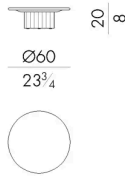

Dimensioni

MILLER.1060/A/MA

Tavolino

DIAM. 60x53 H cm

MILLER.1060/B/MA

Tavolino

DIAM. 60x20 H cm

MILLER.1060/C/MA

Tavolino

DIAM. 60x35 H cm

MILLER.1090/MA

Tavolino

DIAM. 90x28 H cm

MILLER.1100/MA

Tavolino

DIAM. 110x28 H cm

MILLER.1130/MA

Tavolino

DIAM. 130x28 H cm

MILLER.1154/MA

Tavolino

DIAM. 154x28 H cm

MILLER.3110/A/MA

Tavolino

110 Lx 110 P x 32 H cm

MILLER.3110/B/MA

Tavolino

110 Lx110 Px26 H cm

MILLER.3110/C/MA

Tavolino

110 Lx110 Px20 H cm

Generato: 06/07/2026