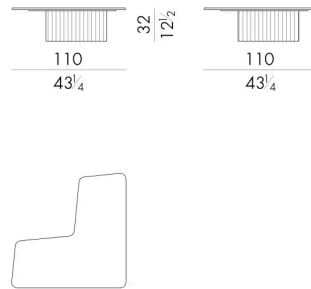

# Dimensioni

## MILLER.1090/MA

Tavolino

DIAM. 90x28 H cm

**MILLER.1100/MA**

Tavolino

DIAM. 110x28 H cm

**MILLER.1130/MA**

Tavolino

DIAM. 130x28 H cm

**MILLER.1154/MA**

Tavolino

DIAM. 154x28 H cm

**MILLER.3110/A/MA**

Tavolino

110 Lx 110 P x 32 H cm

MILLER.3110/B/MA

Tavolino

110 Lx110 Px26 H cm

MILLER.3110/C/MA

Tavolino

110 Lx110 Px20 H cm

Generato: 25/05/2026