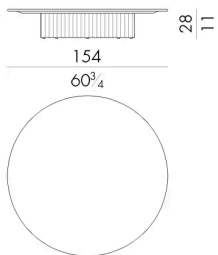

Dimensioni

MILLER.1060/A/MA

Tavolino

DIAM. 60x53 H cm

MILLER.1060/B/MA

Tavolino

DIAM. 60x20 H cm

MILLER.1060/C/MA

Tavolino

DIAM. 60x35 H cm

MILLER.1090/MA

Tavolino

DIAM. 90x28 H cm

MILLER.1100/MA

Tavolino

DIAM. 110x28 H cm

MILLER.1130/MA

Tavolino

DIAM. 130x28 H cm

MILLER.1154/MA

Tavolino

DIAM. 154x28 H cm

MILLER.3110/A/MA

Tavolino

110 Lx 110 P x 32 H cm

MILLER.3110/B/MA

Tavolino

110 Lx110 Px26 H cm

MILLER.3110/C/MA

Tavolino

110 Lx110 Px20 H cm

Generato: 06/07/2026