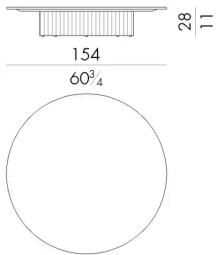

# Dimensioni

## MILLER.1060/C/MA

Tavolino

DIAM. 60x35 H cm

## MILLER.1090/MA

Tavolino

DIAM. 90x28 H cm

**MILLER.1100/MA**

Tavolino

DIAM. 110x28 H cm

**MILLER.1130/MA**

Tavolino

DIAM. 130x28 H cm

**MILLER.1154/MA**

Tavolino

DIAM. 154x28 H cm

**MILLER.3110/A/MA**

Tavolino

110 Lx 110 P x 32 H cm

MILLER. 3110/B/MA