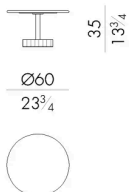

# Dimensioni

## MILLER.1060/A/MA

Tavolino

DIAM. 60x53 H cm

## MILLER.1060/B/MA

Tavolino

DIAM. 60x20 H cm

## MILLER.1060/C/MA

Tavolino

DIAM. 60x35 H cm