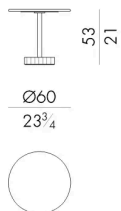

# Dimensioni

## MILLER.1060/A/MA

Tavolino

DIAM. 60x53 H cm

## MILLER.1060/B/MA

Tavolino

DIAM. 60x20 H cm

## MILLER.1060/C/MA

Tavolino

DIAM. 60x35 H cm