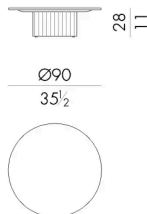

Dimensioni

MILLER.1060/A/MA

Tavolino

DIAM. 60x53 H cm

MILLER.1060/B/MA

Tavolino

DIAM. 60x20 H cm

MILLER.1060/C/MA

Tavolino

DIAM. 60x35 H cm

MILLER.1090/MA

Tavolino

DIAM. 90x28 H cm

MILLER.1100/MA

Tavolino

DIAM. 110x28 H cm

MILLER.1130/MA

Tavolino

DIAM. 130x28 H cm

MILLER.1154/MA

Tavolino

DIAM. 154x28 H cm

MILLER.3110/A/MA

Tavolino

110 Lx 110 P x 32 H cm

MILLER.3110/B/MA

Tavolino

110 Lx110 Px26 H cm

MILLER.3110/C/MA

Tavolino

110 Lx110 Px20 H cm

Generato: 06/07/2026