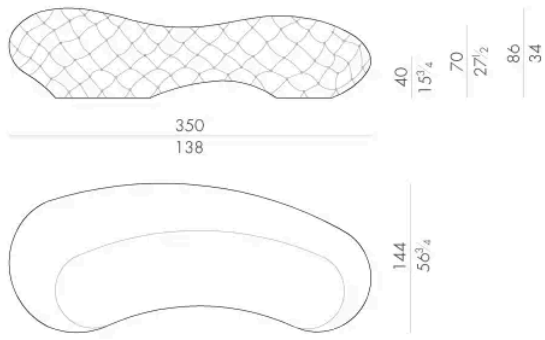

# Dimensioni

Generato: 11/05/2026

## JODIE. 2400

Divano

300Lx139Px70Hcm

**JODIE. 2500**

Divano

350Lx144Px70Hcm

**JODIE. 2600**

Divano