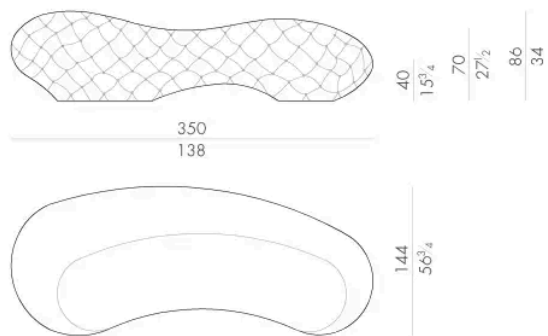

Dimensioni

Generato: 16/04/2026

JODIE. 2300

Divano

250Lx134Px70Hcm

JODIE. 2400

Divano

300Lx139Px70Hcm

JODIE. 2500

Divano

350Lx144Px70Hcm

JODIE. 2600

Divano

400Lx149Px70Hcm