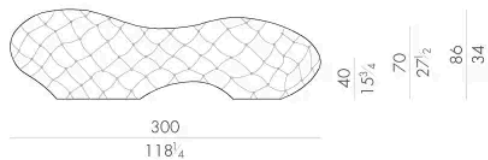

Dimensioni

Generato: 24/06/2026

JODIE. 2300

Divano

250Lx134Px70Hcm

JODIE. 2400

Divano

300Lx139Px70Hcm