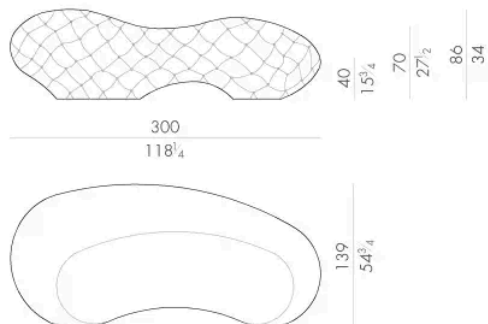

Dimensioni

Generato: 16/04/2026

JODIE. 2300

Divano

250Lx134Px70Hcm

JODIE. 2400

Divano

300Lx139Px70Hcm

JODIE. 2500

Divano

350Lx144Px70Hcm

JODIE. 2600

Divano

400Lx149Px70Hcm