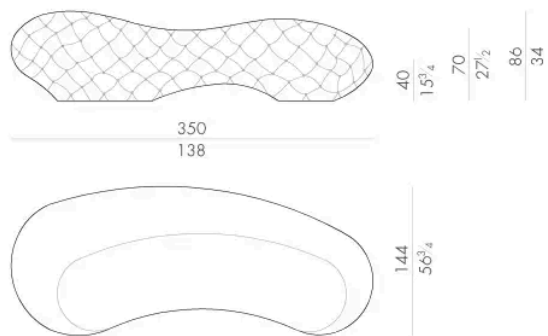

Dimensioni

Generato: 24/06/2026

JODIE. 2300

Divano

250Lx134Px70Hcm

JODIE. 2400

Divano

300Lx139Px70Hcm

JODIE. 2500

Divano

350Lx144Px70Hcm

JODIE. 2600

Divano

400Lx149Px70Hcm