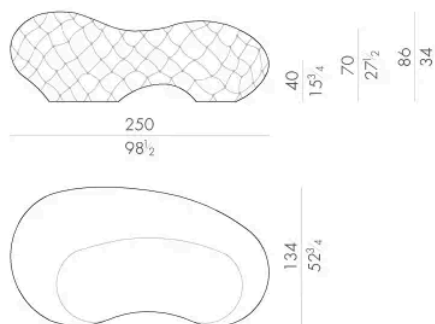

Dimensioni

Generato: 16/04/2026

JODIE. 2300

Divano

250Lx134Px70Hcm

JODIE. 2400

Divano

300Lx139Px70Hcm