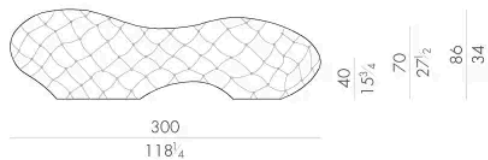

# Dimensioni

Generato: 11/05/2026

## JODIE. 2300

Divano

250Lx134Px70Hcm

## JODIE. 2400

Divano

300Lx139Px70Hcm

**JODIE. 2500**

Divano

350Lx144Px70Hcm

**JODIE. 2600**

Divano