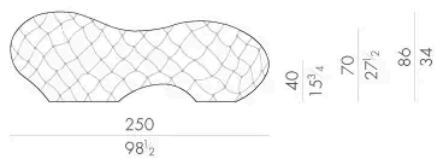

Dimensioni

Generato: 24/06/2026

JODIE. 2300

Divano

250Lx134Px70Hcm

JODIE. 2400

Divano

300Lx139Px70Hcm