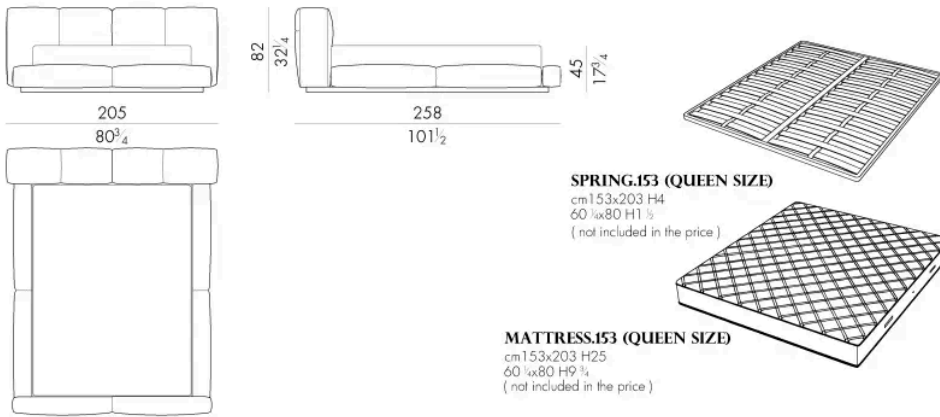

Con un design che combina rigidità e sensazione di morbidezza avvolgente a volumi generosi, il letto Jannik si distingue per offrire un'esperienza di riposo unica. Disponibile in una varietà di pelli e tessuti di alta qualità, il letto Jannik diventa il protagonista della zona notte.

Dimensioni

JANNIK.5153

Letto

205 L x 258 P x 82 H cm

JANNIK.5160

Letto

205 L x 255 P x 82 H cm

JANNIK . 5180

Letto

Generato: 15/06/2026

225 L x 255 P x 82 H cm

JANNIK . 5193

Letto

245 L x 258 P x 82 H cm

Letto

245 Lx255 Px82 H cm

SPRING.200
cm 200x200 H4
78 3/4x78 3/4 H1 1/2
(not included in the price)

MATTRESS.200
cm 200x200 H25
78 3/4x78 3/4 H9 3/4
(not included in the price)