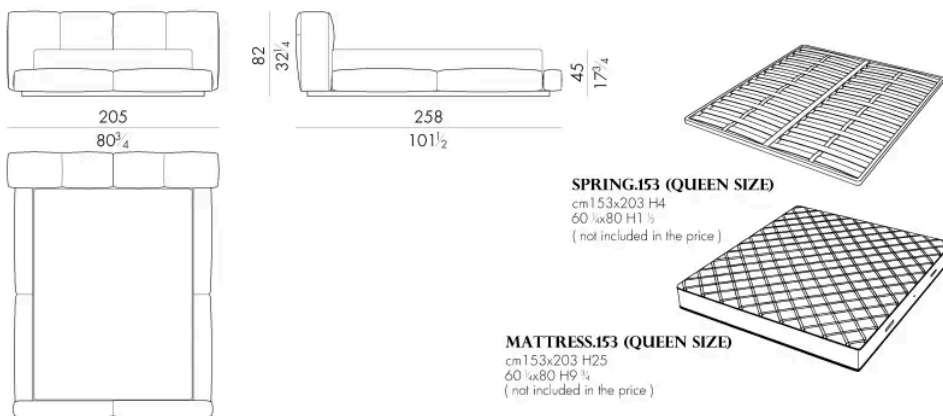

Con un design che combina rigidità e sensazione di morbidezza avvolgente a volumi generosi, il letto Jannik si distingue per offrire un'esperienza di riposo unica. Disponibile in una varietà di pelli e tessuti di alta qualità, il letto Jannik diventa il protagonista della zona notte.

Dimensioni

JANNIK.5153

Letto

205 Lx258 Px82 H cm

JANNIK.5160

Letto

205 Lx255 Px82 H cm

JANNIK . 5180

Letto

Generato: 19/04/2026

225 L x 255 P x 82 H cm

JANNIK . 5193

Letto

245 L x 258 P x 82 H cm

Letto

245 Lx255 Px82 H cm

SPRING.200
cm 200x200 H4
78 3/4x78 3/4 H1 1/2
(not included in the price)

MATTRESS.200
cm 200x200 H25
78 3/4x78 3/4 H9 3/4
(not included in the price)