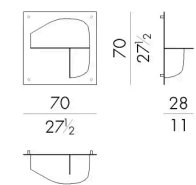

ORIGAMI.01

Libreria

70Lx28Px70Hcm