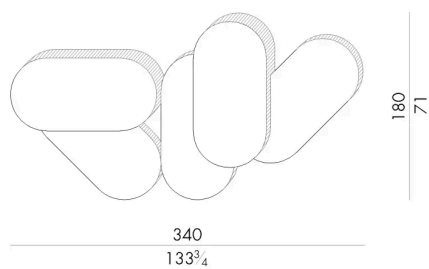

HESSENTIA può personalizzare questo articolo in base alle esigenze del vostro progetto. Si applicano alcune limitazioni.

Dimensioni

Generato: 06/07/2026

KAOS.340180/BG

Tappeto

340Lx180P cm

KAOS.340180/G

Tappeto

340Lx180P cm

KAOS.380260/BG

Tappeto

380Lx260P cm