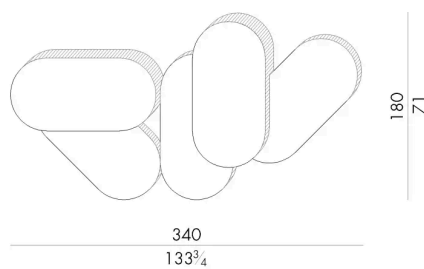

HESSENTIA può personalizzare questo articolo in base alle esigenze del vostro progetto. Si applicano alcune limitazioni.

Dimensioni

Generato: 06/07/2026

KAOS.340180/BG

Tappeto

340Lx180P cm

KAOS.340180/G

Tappeto

340Lx180P cm

KAOS.380260/BG

Tappeto

380Lx260P cm