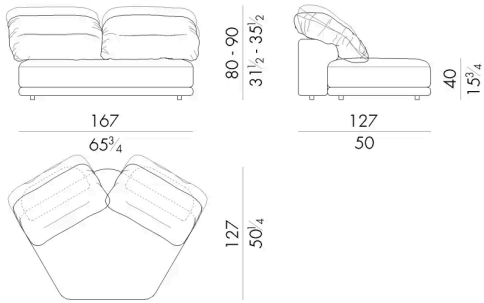

CLIFF.01/SX - CLIFF.01/DX

Elemento modulare

121 L x 135 P x 80 H cm

CLIFF.02/SX - CLIFF.02/DX

Elemento modulare

150 L x 111 P x 80 H cm

CLIFF.04/SX - CLIFF.04/DX

Elemento modulare

208 L x 135 P x 80 H cm

CLIFF.06/SX - CLIFF.06/DX

Elemento modulare

237 L x 111 P x 80 H cm

CLIFF.03/SX - CLIFF.03/DX

Elemento modulare

222 L x 141 P x 80 H cm

CLIFF . 21

Elemento modulare

167 L x 127 P x 80 H cm

CLIFF . 11

Elemento modulare

87 L x 111 P x 80 H cm

CLIFF . 12

Elemento modulare

174 L x 111 P x 80 H cm

Divano componibile

393 L x 342 P x 80 H cm

CLIFF.2900/SX - CLIFF.2900/DX

Generato: 25/05/2026

Divano componibile

598 L x 312 P x 80 H cm