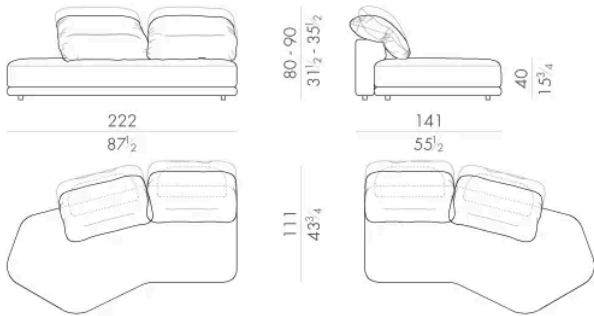

Dimensioni

CLIFF.01/SX - CLIFF.01/DX

Elemento modulare

121 L x 135 P x 80 H cm

CLIFF.02/SX - CLIFF.02/DX

Elemento modulare

150 L x 111 P x 80 H cm

CLIFF.04/SX - CLIFF.04/DX

Elemento modulare

208 L x 135 P x 80 H cm

CLIFF.06/SX - CLIFF.06/DX

Elemento modulare

237 L x 111 P x 80 H cm

CLIFF.03/SX - CLIFF.03/DX

Elemento modulare

222 L x 141 P x 80 H cm

CLIFF . 21

Elemento modulare

167 L x 127 P x 80 H cm

CLIFF . 11

Elemento modulare

87 L x 111 P x 80 H cm

CLIFF . 12

Elemento modulare

174 L x 111 P x 80 H cm

CLIFF . 13

Elemento modulare

61 L x 92 P x 40 H cm

CLIFF . 14

Elemento modulare

76 L x 92 P x 40 H cm

CLIFF . 13 / TRAY