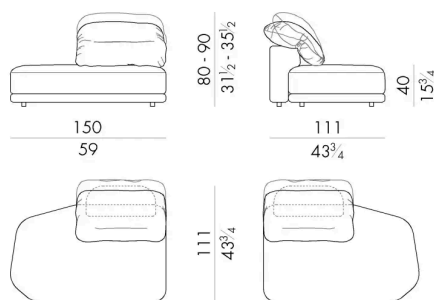

CLIFF.01/SX - CLIFF.01/DX

Elemento modulare

121 L x 135 P x 80 H cm

CLIFF.02/SX - CLIFF.02/DX

Elemento modulare

150 L x 111 P x 80 H cm

CLIFF.04/SX - CLIFF.04/DX

Elemento modulare

208 L x 135 P x 80 H cm

CLIFF.06/SX - CLIFF.06/DX

Elemento modulare

237 L x 111 P x 80 H cm

CLIFF.03/SX - CLIFF.03/DX

Elemento modulare

222 L x 141 P x 80 H cm

CLIFF . 21

Elemento modulare

167 L x 127 P x 80 H cm

CLIFF . 11

Elemento modulare

87 L x 111 P x 80 H cm

CLIFF . 12

Elemento modulare

174 L x 111 P x 80 H cm

Divano componibile

393 L x 342 P x 80 H cm

CLIFF.2900/SX - CLIFF.2900/DX

Generato: 06/07/2026

Divano componibile

598 L x 312 P x 80 H cm