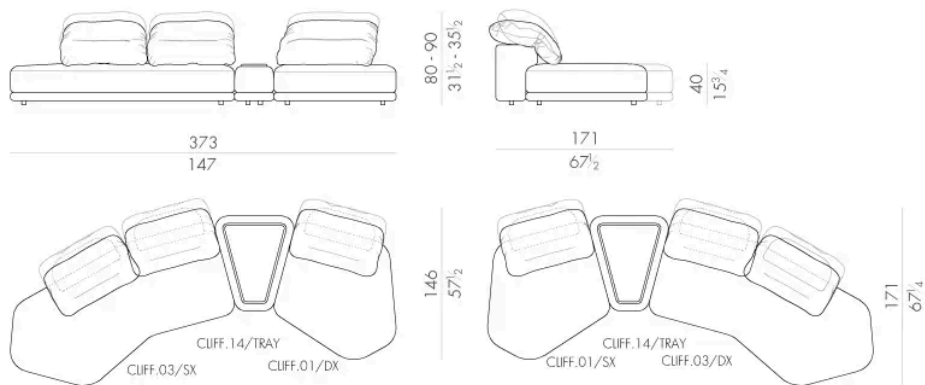

208 L x 135 P x 80 H cm

CLIFF.06/SX - CLIFF.06/DX

Elemento modulare

237 L x 111 P x 80 H cm

CLIFF.03/SX - CLIFF.03/DX

Elemento modulare

222 L x 141 P x 80 H cm

CLIFF . 21

CLIFF . 13

Elemento modulare

61 L x 92 P x 40 H cm

CLIFF . 14

Elemento modulare

76 L x 92 P x 40 H cm

CLIFF . 13 / TRAY

Elemento modulare

61 L x 92 P x 39 H cm

CLIFF . 14 / TRAY

Elemento modulare

76 L x 92 P x 39 H cm

CLIFF. 2300/SX - CLIFF. 2300/DX

Divano componibile

373 L x 171 P x 80 H cm

CLIFF. 2800/SX - CLIFF. 2800/DX

Divano componibile

393 L x 342 P x 80 H cm

CLIFF.2900/SX - CLIFF.2900/DX

Generato: 25/05/2026

Divano componibile

598 L x 312 P x 80 H cm