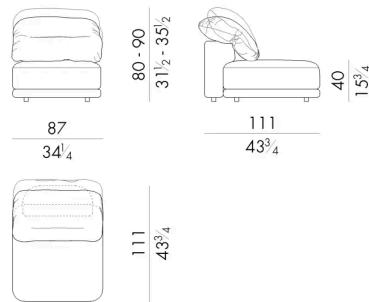

Dimensioni

CLIFF.01/SX - CLIFF.01/DX

Elemento modulare

121 L x 135 P x 80 H cm

CLIFF.02/SX - CLIFF.02/DX

Elemento modulare

150 L x 111 P x 80 H cm

CLIFF.04/SX - CLIFF.04/DX

Elemento modulare

208 L x 135 P x 80 H cm

CLIFF.06/SX - CLIFF.06/DX

Elemento modulare

237 L x 111 P x 80 H cm

CLIFF.03/SX - CLIFF.03/DX

Elemento modulare

222 L x 141 P x 80 H cm

CLIFF . 21

Elemento modulare

167 L x 127 P x 80 H cm

CLIFF . 11

Elemento modulare

87 L x 111 P x 80 H cm

CLIFF . 12

Elemento modulare

174 L x 111 P x 80 H cm

CLIFF . 13

Elemento modulare

61 L x 92 P x 40 H cm

CLIFF . 14

Elemento modulare

76 L x 92 P x 40 H cm

CLIFF . 13 / TRAY