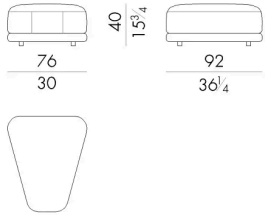

CLIFF . 21

Elemento modulare

167 L x 127 P x 80 H cm

CLIFF . 11

Elemento modulare

87 L x 111 P x 80 H cm

CLIFF . 12

Elemento modulare

174 L x 111 P x 80 H cm

CLIFF . 13

Elemento modulare

61 L x 92 P x 40 H cm

CLIFF . 14

Elemento modulare

76 L x 92 P x 40 H cm

CLIFF . 13 / TRAY

Elemento modulare

61 L x 92 P x 39 H cm

CLIFF . 14 / TRAY

Elemento modulare

76 L x 92 P x 39 H cm

CLIFF. 2300/SX - CLIFF. 2300/DX

Divano componibile

373 L x 171 P x 80 H cm

CLIFF. 2800/SX - CLIFF. 2800/DX

Divano componibile

393 L x 342 P x 80 H cm

CLIFF.2900/SX - CLIFF.2900/DX

Generato: 19/04/2026

Divano componibile

598 L x 312 P x 80 H cm