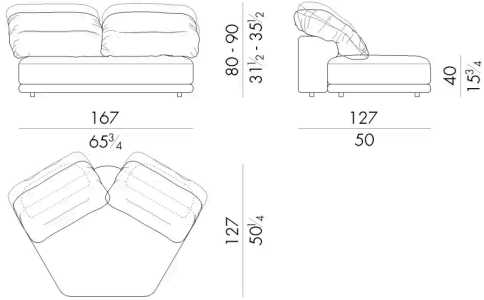

CLIFF.01/SX - CLIFF.01/DX

Elemento modulare

121 L x 135 P x 80 H cm

CLIFF.02/SX - CLIFF.02/DX

Elemento modulare

150 L x 111 P x 80 H cm

CLIFF.04/SX - CLIFF.04/DX

Elemento modulare

208 L x 135 P x 80 H cm

CLIFF.06/SX - CLIFF.06/DX

Elemento modulare

237 L x 111 P x 80 H cm

CLIFF.03/SX - CLIFF.03/DX

Elemento modulare

222 L x 141 P x 80 H cm

CLIFF . 21

Elemento modulare

167 L x 127 P x 80 H cm

CLIFF . 11

Elemento modulare

87 L x 111 P x 80 H cm

CLIFF . 12

Elemento modulare

174 L x 111 P x 80 H cm

Divano componibile

393 L x 342 P x 80 H cm

CLIFF.2900/SX - CLIFF.2900/DX

Generato: 06/07/2026

Divano componibile

598 L x 312 P x 80 H cm