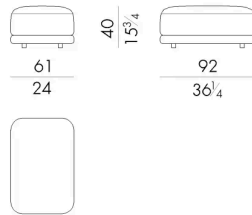

208 L x 135 P x 80 H cm

CLIFF.06/SX - CLIFF.06/DX

Elemento modulare

237 L x 111 P x 80 H cm

CLIFF.03/SX - CLIFF.03/DX

Elemento modulare

222 L x 141 P x 80 H cm

CLIFF . 21

Elemento modulare

167 L x 127 P x 80 H cm

CLIFF . 11

Elemento modulare

87 L x 111 P x 80 H cm

CLIFF . 12

Elemento modulare

174 L x 111 P x 80 H cm

CLIFF . 13

Elemento modulare

61 L x 92 P x 40 H cm

CLIFF . 14

Elemento modulare

76 L x 92 P x 40 H cm

CLIFF . 13 / TRAY

Elemento modulare

Divano componibile

393 L x 342 P x 80 H cm

CLIFF.2900/SX - CLIFF.2900/DX

Generato: 06/07/2026

Divano componibile

598 L x 312 P x 80 H cm