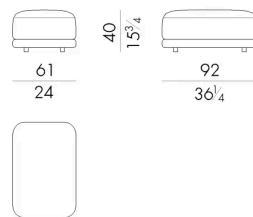

Dimensioni

CLIFF.01/SX - CLIFF.01/DX

Elemento modulare

121 L x 135 P x 80 H cm

CLIFF.02/SX - CLIFF.02/DX

Elemento modulare

150 L x 111 P x 80 H cm

CLIFF.04/SX - CLIFF.04/DX

Elemento modulare

208 L x 135 P x 80 H cm

CLIFF.06/SX - CLIFF.06/DX

Elemento modulare

237 L x 111 P x 80 H cm

CLIFF.03/SX - CLIFF.03/DX

Elemento modulare

222 L x 141 P x 80 H cm

CLIFF . 21

Elemento modulare

167 L x 127 P x 80 H cm

CLIFF . 11

Elemento modulare

87 L x 111 P x 80 H cm

CLIFF . 12

Elemento modulare

174 L x 111 P x 80 H cm

CLIFF . 13

Elemento modulare

61 L x 92 P x 40 H cm

CLIFF . 14

Elemento modulare

76 L x 92 P x 40 H cm

CLIFF . 13 / TRAY