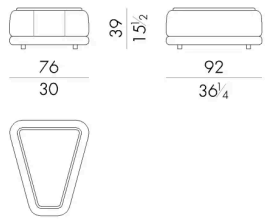

CLIFF . 21

Elemento modulare

167 L x 127 P x 80 H cm

CLIFF . 11

Elemento modulare

87 L x 111 P x 80 H cm

CLIFF . 12

Elemento modulare

174 L x 111 P x 80 H cm

CLIFF . 13

Elemento modulare

61 L x 92 P x 40 H cm

CLIFF . 14

Elemento modulare

76 L x 92 P x 40 H cm

CLIFF . 13 / TRAY

Elemento modulare

61 L x 92 P x 39 H cm

CLIFF . 14 / TRAY

Elemento modulare

76 L x 92 P x 39 H cm

CLIFF. 2300/SX - CLIFF. 2300/DX

Divano componibile

373 L x 171 P x 80 H cm

CLIFF. 2800/SX - CLIFF. 2800/DX

Divano componibile

393 L x 342 P x 80 H cm

CLIFF.2900/SX - CLIFF.2900/DX

Generato: 15/06/2026

Divano componibile

598 L x 312 P x 80 H cm