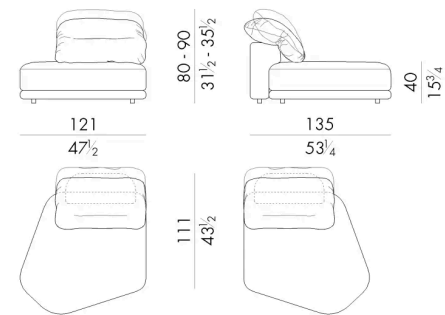

Dimensioni

CLIFF.01/SX - CLIFF.01/DX

Elemento modulare

121 L x 135 P x 80 H cm

CLIFF.02/SX - CLIFF.02/DX

Elemento modulare

150 L x 111 P x 80 H cm

CLIFF.04/SX - CLIFF.04/DX

Elemento modulare

208 L x 135 P x 80 H cm

CLIFF.06/SX - CLIFF.06/DX

Elemento modulare

237 L x 111 P x 80 H cm

CLIFF.03/SX - CLIFF.03/DX

Elemento modulare

222 L x 141 P x 80 H cm

Elemento modulare

61 L x 92 P x 39 H cm

CLIFF . 14 / TRAY

Elemento modulare

76 L x 92 P x 39 H cm

CLIFF. 2300/SX - CLIFF. 2300/DX

Divano componibile

373 L x 171 P x 80 H cm

CLIFF. 2800/SX - CLIFF. 2800/DX

Divano componibile

393 L x 342 P x 80 H cm

CLIFF.2900/SX - CLIFF.2900/DX

Generato: 19/04/2026

Divano componibile

598 L x 312 P x 80 H cm