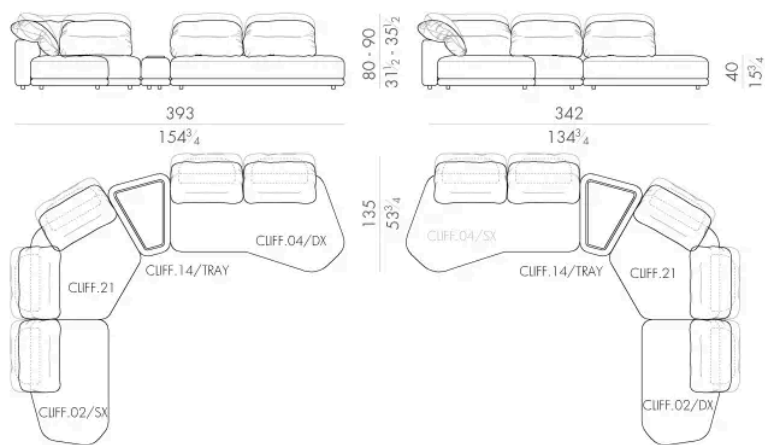

208 L x 135 P x 80 H cm

CLIFF.06/SX - CLIFF.06/DX

Elemento modulare

237 L x 111 P x 80 H cm

CLIFF.03/SX - CLIFF.03/DX

Elemento modulare

222 L x 141 P x 80 H cm

CLIFF . 21

Elemento modulare

167 L x 127 P x 80 H cm

CLIFF . 11

Elemento modulare

87 L x 111 P x 80 H cm

CLIFF . 12

Elemento modulare

174 L x 111 P x 80 H cm

61 L x 92 P x 39 H cm

CLIFF . 14 / TRAY

Elemento modulare

76 L x 92 P x 39 H cm

CLIFF. 2300/SX - CLIFF. 2300/DX

Divano componibile

373 L x 171 P x 80 H cm

CLIFF. 2800/SX - CLIFF. 2800/DX

Divano componibile

393 L x 342 P x 80 H cm

CLIFF.2900/SX - CLIFF.2900/DX

Generato: 06/07/2026

Divano componibile

598 L x 312 P x 80 H cm