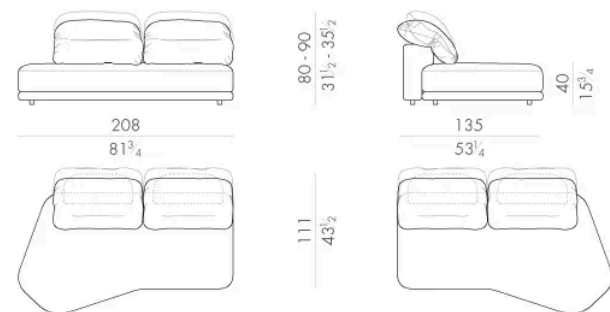

Dimensioni

CLIFF.01/SX - CLIFF.01/DX

Elemento modulare

121 L x 135 P x 80 H cm

CLIFF.02/SX - CLIFF.02/DX

Elemento modulare

150 L x 111 P x 80 H cm

CLIFF.04/SX - CLIFF.04/DX

Elemento modulare

208 L x 135 P x 80 H cm

CLIFF.06/SX - CLIFF.06/DX

Elemento modulare

237 L x 111 P x 80 H cm

CLIFF.03/SX - CLIFF.03/DX

Elemento modulare

222 L x 141 P x 80 H cm

Elemento modulare

61 L x 92 P x 39 H cm

CLIFF . 14 / TRAY

Elemento modulare

76 L x 92 P x 39 H cm

CLIFF. 2300/SX - CLIFF. 2300/DX

Divano componibile

373 L x 171 P x 80 H cm

CLIFF. 2800/SX - CLIFF. 2800/DX

Divano componibile

393 L x 342 P x 80 H cm

CLIFF.2900/SX - CLIFF.2900/DX

Generato: 19/04/2026

Divano componibile

598 L x 312 P x 80 H cm