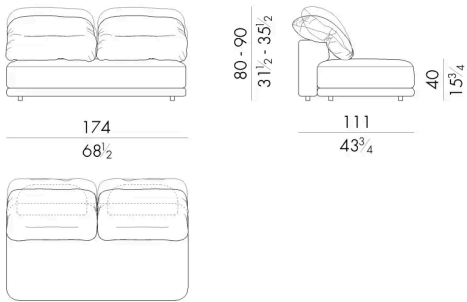

208 L x 135 P x 80 H cm

CLIFF.06/SX - CLIFF.06/DX

Elemento modulare

237 L x 111 P x 80 H cm

CLIFF.03/SX - CLIFF.03/DX

Elemento modulare

222 L x 141 P x 80 H cm

CLIFF . 21

Elemento modulare

167 L x 127 P x 80 H cm

CLIFF . 11

Elemento modulare

87 L x 111 P x 80 H cm

CLIFF . 12

Elemento modulare

174 L x 111 P x 80 H cm

CLIFF . 13

Elemento modulare

61 L x 92 P x 40 H cm

CLIFF . 14

Elemento modulare

76 L x 92 P x 40 H cm

CLIFF . 13 / TRAY

Elemento modulare

61 L x 92 P x 39 H cm

CLIFF . 14 / TRAY

Elemento modulare

76 L x 92 P x 39 H cm

CLIFF. 2300/SX - CLIFF. 2300/DX

Divano componibile

373 L x 171 P x 80 H cm

CLIFF. 2800/SX - CLIFF. 2800/DX