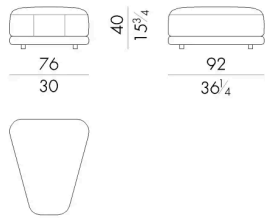

CLIFF . 21

Elemento modulare

167 L x 127 P x 80 H cm

CLIFF . 11

Elemento modulare

87 L x 111 P x 80 H cm

CLIFF . 12

Elemento modulare

174 L x 111 P x 80 H cm

CLIFF . 13

Elemento modulare

61 L x 92 P x 40 H cm

CLIFF . 14

Elemento modulare

76 L x 92 P x 40 H cm

CLIFF . 13 / TRAY

Elemento modulare

61 L x 92 P x 39 H cm

CLIFF . 14 / TRAY

Elemento modulare

76 L x 92 P x 39 H cm

CLIFF. 2300/SX - CLIFF. 2300/DX

Divano componibile

373 L x 171 P x 80 H cm

CLIFF. 2800/SX - CLIFF. 2800/DX

Divano componibile

393 L x 342 P x 80 H cm

CLIFF.2900/SX - CLIFF.2900/DX

Generato: 15/06/2026

Divano componibile

598 L x 312 P x 80 H cm