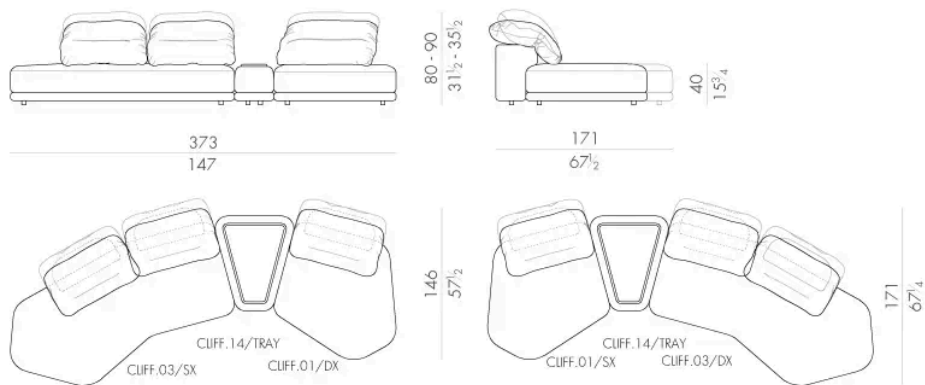

Elemento modulare

208 L x 135 P x 80 H cm

CLIFF.06/SX - CLIFF.06/DX

Elemento modulare

237 L x 111 P x 80 H cm

CLIFF.03/SX - CLIFF.03/DX

Elemento modulare

222 L x 141 P x 80 H cm

174 L x 111 P x 80 H cm

CLIFF . 13

Elemento modulare

61 L x 92 P x 40 H cm

CLIFF . 14

Elemento modulare

76 L x 92 P x 40 H cm

CLIFF . 13 / TRAY

Elemento modulare

61 L x 92 P x 39 H cm

CLIFF . 14 / TRAY

Elemento modulare

76 L x 92 P x 39 H cm

CLIFF. 2300/SX - CLIFF. 2300/DX

Divano componibile

373 L x 171 P x 80 H cm

CLIFF. 2800/SX - CLIFF. 2800/DX

Divano componibile

393 L x 342 P x 80 H cm

CLIFF.2900/SX - CLIFF.2900/DX

Generato: 19/04/2026

Divano componibile

598 L x 312 P x 80 H cm