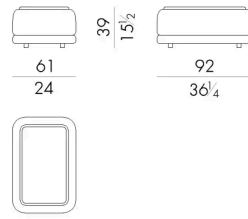

CLIFF . 21

Elemento modulare

167 L x 127 P x 80 H cm

CLIFF . 11

Elemento modulare

87 L x 111 P x 80 H cm

CLIFF . 12

Elemento modulare

174 L x 111 P x 80 H cm

CLIFF . 13

Elemento modulare

61 L x 92 P x 40 H cm

CLIFF . 14

Elemento modulare

76 L x 92 P x 40 H cm

CLIFF . 13 / TRAY

Elemento modulare

61 L x 92 P x 39 H cm

CLIFF . 14 / TRAY

Elemento modulare

76 L x 92 P x 39 H cm

CLIFF. 2300/SX - CLIFF. 2300/DX

Divano componibile

373 L x 171 P x 80 H cm

CLIFF. 2800/SX - CLIFF. 2800/DX

Divano componibile

393 L x 342 P x 80 H cm

CLIFF.2900/SX - CLIFF.2900/DX

Generato: 15/06/2026

Divano componibile

598 L x 312 P x 80 H cm