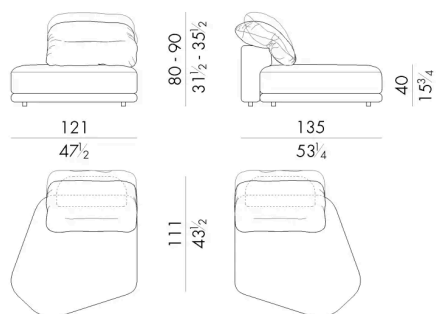

CLIFF.01/SX - CLIFF.01/DX

Elemento modulare

121 L x 135 P x 80 H cm

CLIFF.02/SX - CLIFF.02/DX

Elemento modulare

150 L x 111 P x 80 H cm

CLIFF.04/SX - CLIFF.04/DX

Elemento modulare

208 L x 135 P x 80 H cm

CLIFF.06/SX - CLIFF.06/DX

Elemento modulare

237 L x 111 P x 80 H cm

CLIFF.03/SX - CLIFF.03/DX

Elemento modulare

222 L x 141 P x 80 H cm

CLIFF . 21

Elemento modulare

167 L x 127 P x 80 H cm

CLIFF . 11

Elemento modulare

87 L x 111 P x 80 H cm

CLIFF . 12

Elemento modulare

174 L x 111 P x 80 H cm

Divano componibile

393 L x 342 P x 80 H cm

CLIFF.2900/SX - CLIFF.2900/DX

Generato: 25/05/2026

Divano componibile

598 L x 312 P x 80 H cm