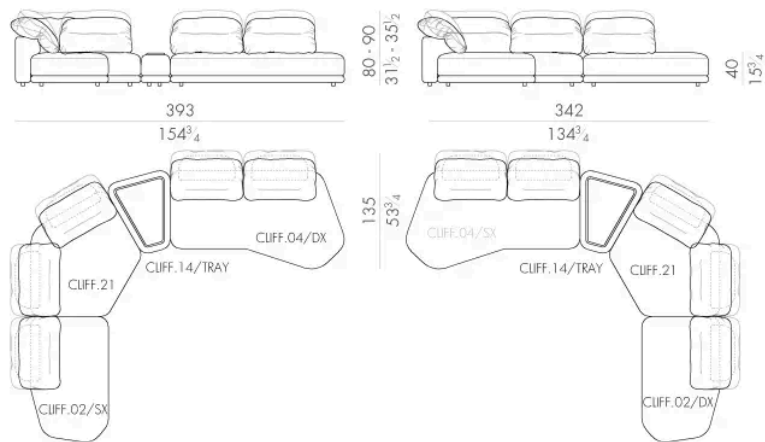

208 L x 135 P x 80 H cm

CLIFF.06/SX - CLIFF.06/DX

Elemento modulare

237 L x 111 P x 80 H cm

CLIFF.03/SX - CLIFF.03/DX

Elemento modulare

222 L x 141 P x 80 H cm

CLIFF . 21

Elemento modulare

167 L x 127 P x 80 H cm

CLIFF . 11

Elemento modulare

87 L x 111 P x 80 H cm

CLIFF . 12

Elemento modulare

174 L x 111 P x 80 H cm

61 L x 92 P x 39 H cm

CLIFF . 14 / TRAY

Elemento modulare

76 L x 92 P x 39 H cm

CLIFF. 2300/SX - CLIFF. 2300/DX

Divano componibile

373 L x 171 P x 80 H cm

CLIFF. 2800/SX - CLIFF. 2800/DX

Divano componibile

393 L x 342 P x 80 H cm

CLIFF.2900/SX - CLIFF.2900/DX

Generato: 25/05/2026

Divano componibile

598 L x 312 P x 80 H cm