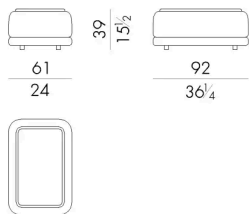

Elemento modulare

167 L x 127 P x 80 H cm

CLIFF . 11

Elemento modulare

87 L x 111 P x 80 H cm

CLIFF . 12

Elemento modulare

174 L x 111 P x 80 H cm

CLIFF . 13

Elemento modulare

61 L x 92 P x 40 H cm

CLIFF . 14

Elemento modulare

76 L x 92 P x 40 H cm

CLIFF . 13 / TRAY

Elemento modulare

61 L x 92 P x 39 H cm

CLIFF . 14 / TRAY

Elemento modulare

76 L x 92 P x 39 H cm

CLIFF. 2300/SX - CLIFF. 2300/DX

Divano componibile

373 L x 171 P x 80 H cm

CLIFF. 2800/SX - CLIFF. 2800/DX

Divano componibile

393 L x 342 P x 80 H cm

CLIFF.2900/SX - CLIFF.2900/DX

Generato: 25/05/2026

Divano componibile

598 L x 312 P x 80 H cm