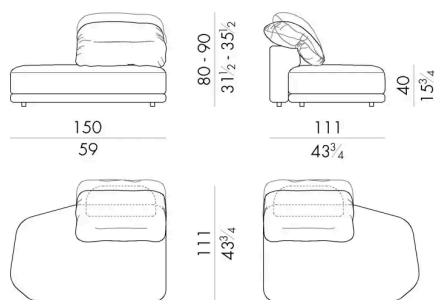

CLIFF.01/SX - CLIFF.01/DX

Elemento modulare

121 L x 135 P x 80 H cm

CLIFF.02/SX - CLIFF.02/DX

Elemento modulare

150 L x 111 P x 80 H cm

CLIFF.04/SX - CLIFF.04/DX

Elemento modulare

208 L x 135 P x 80 H cm

CLIFF.06/SX - CLIFF.06/DX

Elemento modulare

237 L x 111 P x 80 H cm

CLIFF.03/SX - CLIFF.03/DX

Elemento modulare

222 L x 141 P x 80 H cm

CLIFF . 21

Elemento modulare

167 L x 127 P x 80 H cm

CLIFF . 11

Elemento modulare

87 L x 111 P x 80 H cm

CLIFF . 12

Elemento modulare

174 L x 111 P x 80 H cm

Divano componibile

393 L x 342 P x 80 H cm

CLIFF.2900/SX - CLIFF.2900/DX

Generato: 25/05/2026

Divano componibile

598 L x 312 P x 80 H cm