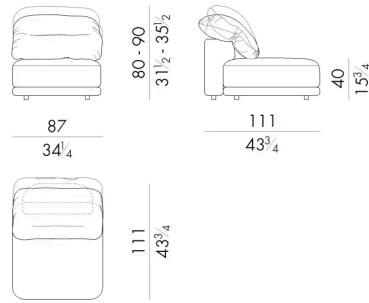

208 L x 135 P x 80 H cm

CLIFF.06/SX - CLIFF.06/DX

Elemento modulare

237 L x 111 P x 80 H cm

CLIFF.03/SX - CLIFF.03/DX

Elemento modulare

222 L x 141 P x 80 H cm

CLIFF . 21

Elemento modulare

167 L x 127 P x 80 H cm

CLIFF . 11

Elemento modulare

87 L x 111 P x 80 H cm

CLIFF . 12

Elemento modulare

174 L x 111 P x 80 H cm

CLIFF . 13

Elemento modulare

61 L x 92 P x 40 H cm

CLIFF . 14

Elemento modulare

76 L x 92 P x 40 H cm

CLIFF . 13 / TRAY

Elemento modulare

61 L x 92 P x 39 H cm

CLIFF . 14 / TRAY

Elemento modulare

76 L x 92 P x 39 H cm

CLIFF. 2300/SX - CLIFF. 2300/DX

Divano componibile

373 L x 171 P x 80 H cm

CLIFF. 2800/SX - CLIFF. 2800/DX