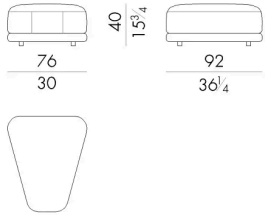

Elemento modulare

167 L x 127 P x 80 H cm

CLIFF . 11

Elemento modulare

87 L x 111 P x 80 H cm

CLIFF . 12

Elemento modulare

174 L x 111 P x 80 H cm

CLIFF . 13

Elemento modulare

61 L x 92 P x 40 H cm

CLIFF . 14

Elemento modulare

76 L x 92 P x 40 H cm

CLIFF . 13 / TRAY

Elemento modulare

61 L x 92 P x 39 H cm

CLIFF . 14 / TRAY

Elemento modulare

76 L x 92 P x 39 H cm

CLIFF. 2300/SX - CLIFF. 2300/DX

Divano componibile

373 L x 171 P x 80 H cm

CLIFF. 2800/SX - CLIFF. 2800/DX

Divano componibile

393 L x 342 P x 80 H cm

CLIFF.2900/SX - CLIFF.2900/DX

Generato: 06/07/2026

Divano componibile

598 L x 312 P x 80 H cm