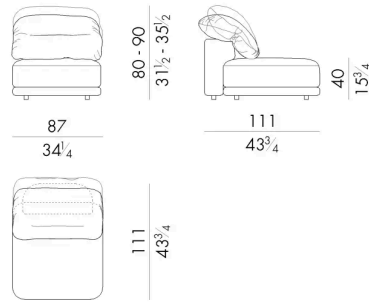

Dimensioni

CLIFF.01/SX - CLIFF.01/DX

Elemento modulare

121 L x 135 P x 80 H cm

CLIFF.02/SX - CLIFF.02/DX

Elemento modulare

150 L x 111 P x 80 H cm

CLIFF.04/SX - CLIFF.04/DX

Elemento modulare

208 L x 135 P x 80 H cm

CLIFF.06/SX - CLIFF.06/DX

Elemento modulare

237 L x 111 P x 80 H cm

CLIFF.03/SX - CLIFF.03/DX

Elemento modulare

222 L x 141 P x 80 H cm

CLIFF . 21

Elemento modulare

167 L x 127 P x 80 H cm

CLIFF . 11

Elemento modulare

87 L x 111 P x 80 H cm

CLIFF . 12

Elemento modulare

174 L x 111 P x 80 H cm

CLIFF . 13

Elemento modulare

61 L x 92 P x 40 H cm

CLIFF . 14

Elemento modulare

76 L x 92 P x 40 H cm

CLIFF . 13 / TRAY