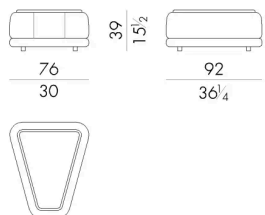

Elemento modulare

167 L x 127 P x 80 H cm

CLIFF . 11

Elemento modulare

87 L x 111 P x 80 H cm

CLIFF . 12

Elemento modulare

174 L x 111 P x 80 H cm

CLIFF . 13

Elemento modulare

61 L x 92 P x 40 H cm

CLIFF . 14

Elemento modulare

76 L x 92 P x 40 H cm

CLIFF . 13 / TRAY

Elemento modulare

61 L x 92 P x 39 H cm

CLIFF . 14 / TRAY

Elemento modulare

76 L x 92 P x 39 H cm

CLIFF. 2300/SX - CLIFF. 2300/DX

Divano componibile

373 L x 171 P x 80 H cm

CLIFF. 2800/SX - CLIFF. 2800/DX

Divano componibile

393 L x 342 P x 80 H cm

CLIFF.2900/SX - CLIFF.2900/DX

Generato: 25/05/2026

Divano componibile

598 L x 312 P x 80 H cm