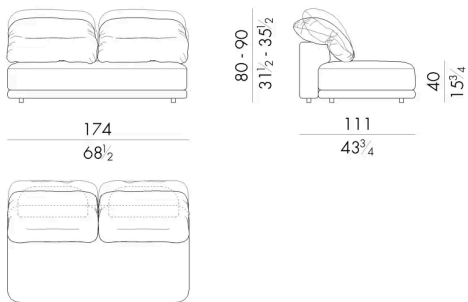

Dimensioni

CLIFF.01/SX - CLIFF.01/DX

Elemento modulare

121 L x 135 P x 80 H cm

CLIFF.02/SX - CLIFF.02/DX

Elemento modulare

150 L x 111 P x 80 H cm

CLIFF.04/SX - CLIFF.04/DX

Elemento modulare

208 L x 135 P x 80 H cm

CLIFF.06/SX - CLIFF.06/DX

Elemento modulare

237 L x 111 P x 80 H cm

CLIFF.03/SX - CLIFF.03/DX

Elemento modulare

222 L x 141 P x 80 H cm

CLIFF . 21

Elemento modulare

167 L x 127 P x 80 H cm

CLIFF . 11

Elemento modulare

87 L x 111 P x 80 H cm

CLIFF . 12

Elemento modulare

174 L x 111 P x 80 H cm

CLIFF . 13

Elemento modulare

61 L x 92 P x 40 H cm

CLIFF . 14

Elemento modulare

76 L x 92 P x 40 H cm

CLIFF . 13 / TRAY