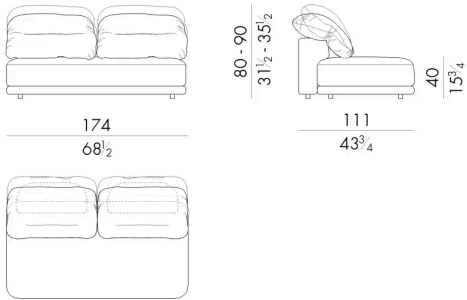

208 L x 135 P x 80 H cm

CLIFF.06/SX - CLIFF.06/DX

Elemento modulare

237 L x 111 P x 80 H cm

CLIFF.03/SX - CLIFF.03/DX

Elemento modulare

222 L x 141 P x 80 H cm

CLIFF . 21

Elemento modulare

167 L x 127 P x 80 H cm

CLIFF . 11

Elemento modulare

87 L x 111 P x 80 H cm

CLIFF . 12

Elemento modulare

174 L x 111 P x 80 H cm

CLIFF . 13

Elemento modulare

61 L x 92 P x 40 H cm

CLIFF . 14

Elemento modulare

76 L x 92 P x 40 H cm

CLIFF . 13 / TRAY

Elemento modulare

61 L x 92 P x 39 H cm

CLIFF . 14 / TRAY

Elemento modulare

76 L x 92 P x 39 H cm

CLIFF. 2300/SX - CLIFF. 2300/DX

Divano componibile

373 L x 171 P x 80 H cm

CLIFF. 2800/SX - CLIFF. 2800/DX