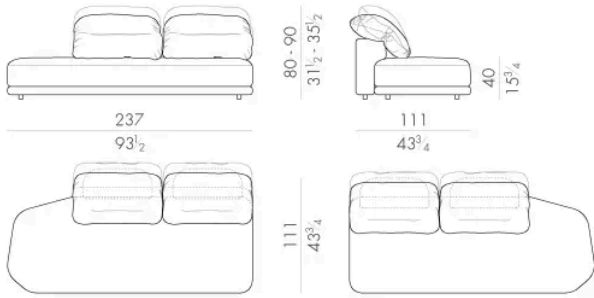

Dimensioni

CLIFF.01/SX - CLIFF.01/DX

Elemento modulare

121 L x 135 P x 80 H cm

CLIFF.02/SX - CLIFF.02/DX

Elemento modulare

150 L x 111 P x 80 H cm

CLIFF.04/SX - CLIFF.04/DX

Elemento modulare

208 L x 135 P x 80 H cm

CLIFF.06/SX - CLIFF.06/DX

Elemento modulare

237 L x 111 P x 80 H cm

CLIFF.03/SX - CLIFF.03/DX

Elemento modulare

222 L x 141 P x 80 H cm

CLIFF . 21

Elemento modulare

167 L x 127 P x 80 H cm

CLIFF . 11

Elemento modulare

87 L x 111 P x 80 H cm

CLIFF . 12

Elemento modulare

Elemento modulare

61 L x 92 P x 39 H cm

CLIFF . 14 / TRAY

Elemento modulare

76 L x 92 P x 39 H cm

CLIFF. 2300/SX - CLIFF. 2300/DX

Divano componibile

373 L x 171 P x 80 H cm