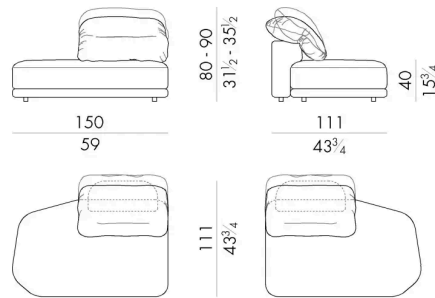

Dimensioni

CLIFF.01/SX - CLIFF.01/DX

Elemento modulare

121 L x 135 P x 80 H cm

CLIFF.02/SX - CLIFF.02/DX

Elemento modulare

150 L x 111 P x 80 H cm

CLIFF.04/SX - CLIFF.04/DX

Elemento modulare

208 L x 135 P x 80 H cm

CLIFF.06/SX - CLIFF.06/DX

Elemento modulare

237 L x 111 P x 80 H cm

CLIFF.03/SX - CLIFF.03/DX

Elemento modulare

222 L x 141 P x 80 H cm

CLIFF . 21

Elemento modulare

167 L x 127 P x 80 H cm

CLIFF . 11

Elemento modulare

87 L x 111 P x 80 H cm

CLIFF . 12

Elemento modulare

Elemento modulare

61 L x 92 P x 39 H cm

CLIFF . 14 / TRAY

Elemento modulare

76 L x 92 P x 39 H cm

CLIFF. 2300/SX - CLIFF. 2300/DX

Divano componibile

373 L x 171 P x 80 H cm