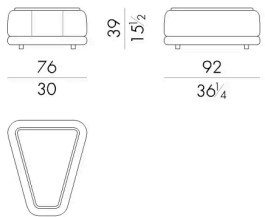

Elemento modulare

167 L x 127 P x 80 H cm

CLIFF . 11

Elemento modulare

87 L x 111 P x 80 H cm

CLIFF . 12

Elemento modulare

174 L x 111 P x 80 H cm

CLIFF . 13

Elemento modulare

61 L x 92 P x 40 H cm

CLIFF . 14

Elemento modulare

76 L x 92 P x 40 H cm

CLIFF . 13 / TRAY

Elemento modulare

61 L x 92 P x 39 H cm

CLIFF . 14 / TRAY

Elemento modulare

76 L x 92 P x 39 H cm

CLIFF. 2300/SX - CLIFF. 2300/DX

Divano componibile

373 L x 171 P x 80 H cm

CLIFF. 2800/SX - CLIFF. 2800/DX

Divano componibile

393 L x 342 P x 80 H cm

CLIFF.2900/SX - CLIFF.2900/DX

Generato: 06/07/2026

Divano componibile

598 L x 312 P x 80 H cm