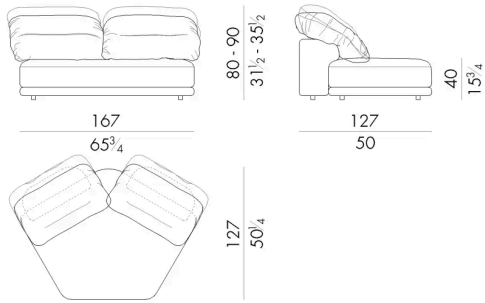

Dimensioni

CLIFF.01/SX - CLIFF.01/DX

Elemento modulare

121 L x 135 P x 80 H cm

CLIFF.02/SX - CLIFF.02/DX

Elemento modulare

150 L x 111 P x 80 H cm

CLIFF.04/SX - CLIFF.04/DX

Elemento modulare

208 L x 135 P x 80 H cm

CLIFF.06/SX - CLIFF.06/DX

Elemento modulare

237 L x 111 P x 80 H cm

CLIFF.03/SX - CLIFF.03/DX

Elemento modulare

222 L x 141 P x 80 H cm

CLIFF . 21

Elemento modulare

167 L x 127 P x 80 H cm

CLIFF . 11

Elemento modulare

87 L x 111 P x 80 H cm

CLIFF . 12

Elemento modulare

174 L x 111 P x 80 H cm

CLIFF . 13

Elemento modulare

61 L x 92 P x 40 H cm

CLIFF . 14

Elemento modulare

76 L x 92 P x 40 H cm

CLIFF . 13 / TRAY