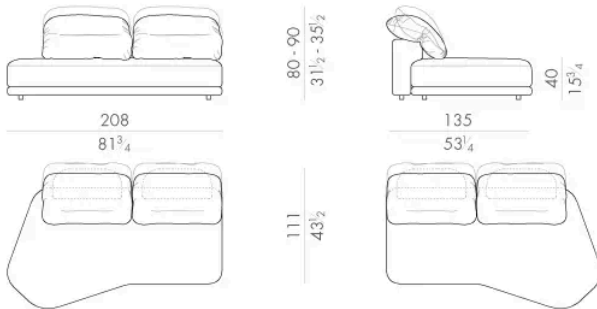

Il divano modulare Cliff è progettato per adattarsi a tutte le esigenze di comfort. L'anima di questo divano è lo schienale costituito da un cuscino la cui inclinazione è facilmente regolabile, consentendo di trovare la posizione più confortevole in modo semplice e intuitivo. I moduli possono essere combinati per creare forme uniche, che spaziano dall'angolare al semicircolare, fino a forme più insolite. La flessibilità compositiva di Cliff consente di adattarlo all'ambiente circostante, creando configurazioni sinuose anche in ambienti più geometrici. Disponibile sia in pelle che in tessuto, è interamente sfoderabile. Il sistema modulare comprende anche pouf trapezoidali e rettangolari, disponibili con piano di appoggio in marmo o interamente imbottito, per completare e arricchire ulteriormente l'esperienza di relax.

Dimensioni

CLIFF.01/SX - CLIFF.01/DX

Elemento modulare

121 L x 135 P x 80 H cm

CLIFF.02/SX - CLIFF.02/DX

Elemento modulare

150 L x 111 P x 80 H cm

CLIFF.04/SX - CLIFF.04/DX

Elemento modulare

208 L x 135 P x 80 H cm

CLIFF.06/SX - CLIFF.06/DX

Elemento modulare

237 L x 111 P x 80 H cm

CLIFF.03/SX - CLIFF.03/DX

Elemento modulare

222 L x 141 P x 80 H cm

CLIFF . 21

Elemento modulare

167 L x 127 P x 80 H cm

CLIFF . 11

Elemento modulare

87 L x 111 P x 80 H cm

CLIFF . 12

Elemento modulare