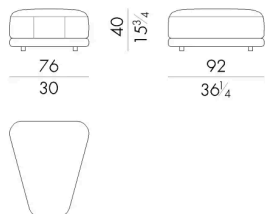

Elemento modulare

167 L x 127 P x 80 H cm

CLIFF . 11

Elemento modulare

87 L x 111 P x 80 H cm

CLIFF . 12

Elemento modulare

174 L x 111 P x 80 H cm

CLIFF . 13

Elemento modulare

61 L x 92 P x 40 H cm

CLIFF . 14

Elemento modulare

76 L x 92 P x 40 H cm

CLIFF . 13 / TRAY

Elemento modulare

61 L x 92 P x 39 H cm

CLIFF . 14 / TRAY

Elemento modulare

76 L x 92 P x 39 H cm

CLIFF. 2300/SX - CLIFF. 2300/DX

Divano componibile

373 L x 171 P x 80 H cm

CLIFF. 2800/SX - CLIFF. 2800/DX

Divano componibile

393 L x 342 P x 80 H cm

CLIFF.2900/SX - CLIFF.2900/DX

Generato: 25/05/2026

Divano componibile

598 L x 312 P x 80 H cm