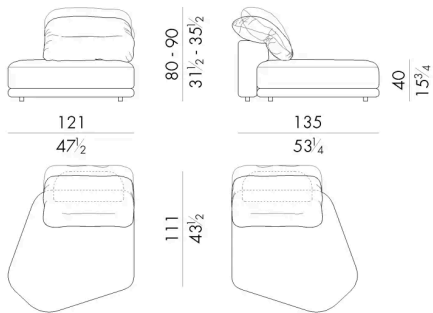

Dimensioni

CLIFF.01/SX - CLIFF.01/DX

Elemento modulare

121 L x 135 P x 80 H cm

CLIFF.02/SX - CLIFF.02/DX

Elemento modulare

150 L x 111 P x 80 H cm

CLIFF.04/SX - CLIFF.04/DX

Elemento modulare

208 L x 135 P x 80 H cm

CLIFF.06/SX - CLIFF.06/DX

Elemento modulare

237 L x 111 P x 80 H cm

CLIFF.03/SX - CLIFF.03/DX

Elemento modulare

222 L x 141 P x 80 H cm

Elemento modulare

61 L x 92 P x 39 H cm

CLIFF . 14 / TRAY

Elemento modulare

76 L x 92 P x 39 H cm

CLIFF. 2300/SX - CLIFF. 2300/DX

Divano componibile

373 L x 171 P x 80 H cm

CLIFF. 2800/SX - CLIFF. 2800/DX

Divano componibile

393 L x 342 P x 80 H cm

CLIFF.2900/SX - CLIFF.2900/DX

Generato: 15/06/2026

Divano componibile

598 L x 312 P x 80 H cm