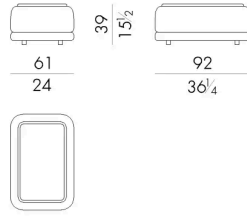

Elemento modulare

167 L x 127 P x 80 H cm

CLIFF . 11

Elemento modulare

87 L x 111 P x 80 H cm

CLIFF . 12

Elemento modulare

174 L x 111 P x 80 H cm

CLIFF . 13

Elemento modulare

61 L x 92 P x 40 H cm

CLIFF . 14

Elemento modulare

76 L x 92 P x 40 H cm

CLIFF . 13 / TRAY

Elemento modulare

61 L x 92 P x 39 H cm

CLIFF . 14 / TRAY

Elemento modulare

76 L x 92 P x 39 H cm

CLIFF. 2300/SX - CLIFF. 2300/DX

Divano componibile

373 L x 171 P x 80 H cm

CLIFF. 2800/SX - CLIFF. 2800/DX

Divano componibile

393 L x 342 P x 80 H cm

CLIFF.2900/SX - CLIFF.2900/DX

Generato: 06/07/2026

Divano componibile

598 L x 312 P x 80 H cm