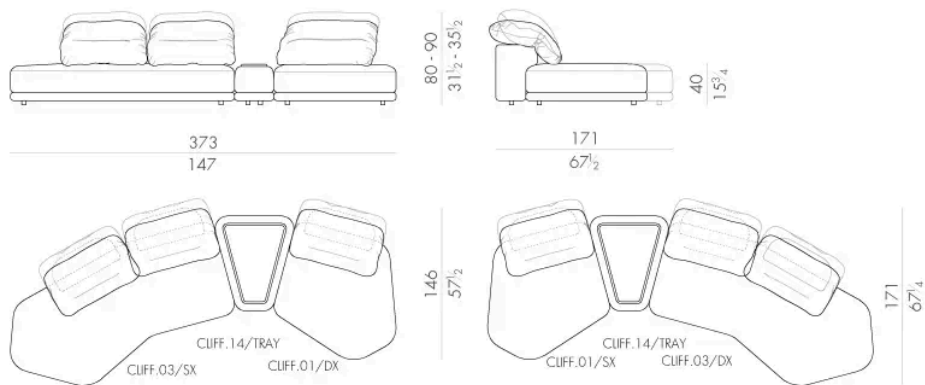

208 L x 135 P x 80 H cm

CLIFF.06/SX - CLIFF.06/DX

Elemento modulare

237 L x 111 P x 80 H cm

CLIFF.03/SX - CLIFF.03/DX

Elemento modulare

222 L x 141 P x 80 H cm

CLIFF . 21

CLIFF . 13

Elemento modulare

61 L x 92 P x 40 H cm

CLIFF . 14

Elemento modulare

76 L x 92 P x 40 H cm

CLIFF . 13 / TRAY

Elemento modulare

61 L x 92 P x 39 H cm

CLIFF . 14 / TRAY

Elemento modulare

76 L x 92 P x 39 H cm

CLIFF. 2300/SX - CLIFF. 2300/DX

Divano componibile

373 L x 171 P x 80 H cm

CLIFF. 2800/SX - CLIFF. 2800/DX

Divano componibile

393 L x 342 P x 80 H cm

CLIFF.2900/SX - CLIFF.2900/DX

Generato: 06/07/2026

Divano componibile

598 L x 312 P x 80 H cm