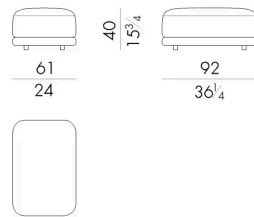

208 L x 135 P x 80 H cm

CLIFF.06/SX - CLIFF.06/DX

Elemento modulare

237 L x 111 P x 80 H cm

CLIFF.03/SX - CLIFF.03/DX

Elemento modulare

222 L x 141 P x 80 H cm

CLIFF . 21

Elemento modulare

167 L x 127 P x 80 H cm

CLIFF . 11

Elemento modulare

87 L x 111 P x 80 H cm

CLIFF . 12

Elemento modulare

174 L x 111 P x 80 H cm

CLIFF . 13

Elemento modulare

61 L x 92 P x 40 H cm

CLIFF . 14

Elemento modulare

76 L x 92 P x 40 H cm

CLIFF . 13 / TRAY

Elemento modulare

Divano componibile

393 L x 342 P x 80 H cm

CLIFF.2900/SX - CLIFF.2900/DX

Generato: 25/05/2026

Divano componibile

598 L x 312 P x 80 H cm