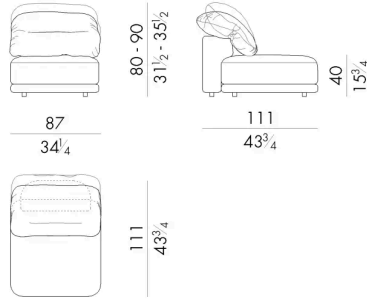

208 L x 135 P x 80 H cm

CLIFF.06/SX - CLIFF.06/DX

Elemento modulare

237 L x 111 P x 80 H cm

CLIFF.03/SX - CLIFF.03/DX

Elemento modulare

222 L x 141 P x 80 H cm

CLIFF . 21

Elemento modulare

167 L x 127 P x 80 H cm

CLIFF . 11

Elemento modulare

87 L x 111 P x 80 H cm

CLIFF . 12

Elemento modulare

174 L x 111 P x 80 H cm

CLIFF . 13

Elemento modulare

61 L x 92 P x 40 H cm

CLIFF . 14

Elemento modulare

76 L x 92 P x 40 H cm

CLIFF . 13 / TRAY

Elemento modulare

61 L x 92 P x 39 H cm

CLIFF . 14 / TRAY

Elemento modulare

76 L x 92 P x 39 H cm

CLIFF. 2300/SX - CLIFF. 2300/DX

Divano componibile

373 L x 171 P x 80 H cm

CLIFF. 2800/SX - CLIFF. 2800/DX