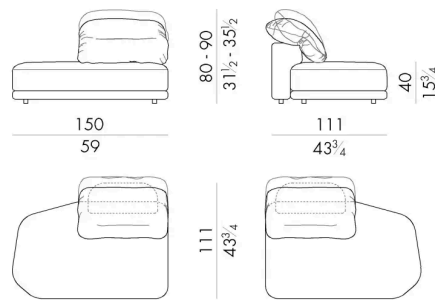

Dimensioni

CLIFF.01/SX - CLIFF.01/DX

Elemento modulare

121 L x 135 P x 80 H cm

CLIFF.02/SX - CLIFF.02/DX

Elemento modulare

150 L x 111 P x 80 H cm

CLIFF.04/SX - CLIFF.04/DX

Elemento modulare

208 L x 135 P x 80 H cm

CLIFF.06/SX - CLIFF.06/DX

Elemento modulare

237 L x 111 P x 80 H cm

CLIFF.03/SX - CLIFF.03/DX

Elemento modulare

222 L x 141 P x 80 H cm

CLIFF . 21

Elemento modulare

167 L x 127 P x 80 H cm

CLIFF . 11

Elemento modulare

87 L x 111 P x 80 H cm

CLIFF . 12

Elemento modulare

CLIFF. 2800/SX - CLIFF. 2800/DX

Divano componibile

393 L x 342 P x 80 H cm

CLIFF.2900/SX - CLIFF.2900/DX

Generato: 19/04/2026

Divano componibile

598 L x 312 P x 80 H cm