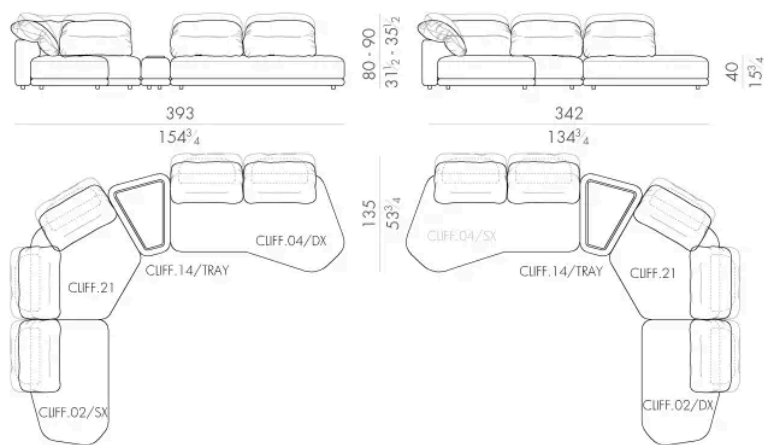

Elemento modulare

208 L x 135 P x 80 H cm

CLIFF.06/SX - CLIFF.06/DX

Elemento modulare

237 L x 111 P x 80 H cm

CLIFF.03/SX - CLIFF.03/DX

Elemento modulare

222 L x 141 P x 80 H cm

174 L x 111 P x 80 H cm

CLIFF . 13

Elemento modulare

61 L x 92 P x 40 H cm

CLIFF . 14

Elemento modulare

76 L x 92 P x 40 H cm

CLIFF . 13 / TRAY

Elemento modulare

61 L x 92 P x 39 H cm

CLIFF . 14 / TRAY

Elemento modulare

76 L x 92 P x 39 H cm

CLIFF. 2300/SX - CLIFF. 2300/DX

Divano componibile

373 L x 171 P x 80 H cm

CLIFF. 2800/SX - CLIFF. 2800/DX

Divano componibile

393 L x 342 P x 80 H cm

CLIFF.2900/SX - CLIFF.2900/DX

Generato: 15/06/2026

Divano componibile

598 L x 312 P x 80 H cm