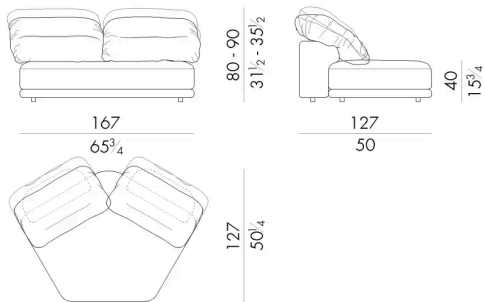

Dimensioni

CLIFF.01/SX - CLIFF.01/DX

Elemento modulare

121 L x 135 P x 80 H cm

CLIFF.02/SX - CLIFF.02/DX

Elemento modulare

150 L x 111 P x 80 H cm

CLIFF.04/SX - CLIFF.04/DX

Elemento modulare

208 L x 135 P x 80 H cm

CLIFF.06/SX - CLIFF.06/DX

Elemento modulare

237 L x 111 P x 80 H cm

CLIFF.03/SX - CLIFF.03/DX

Elemento modulare

222 L x 141 P x 80 H cm

CLIFF . 21

Elemento modulare

167 L x 127 P x 80 H cm

CLIFF . 11

Elemento modulare

87 L x 111 P x 80 H cm

CLIFF . 12

Elemento modulare

174 L x 111 P x 80 H cm

CLIFF . 13

Elemento modulare

61 L x 92 P x 40 H cm

CLIFF . 14

Elemento modulare

76 L x 92 P x 40 H cm

CLIFF . 13 / TRAY