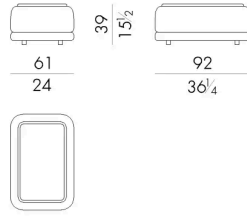

CLIFF . 21

Elemento modulare

167 L x 127 P x 80 H cm

CLIFF . 11

Elemento modulare

87 L x 111 P x 80 H cm

CLIFF . 12

Elemento modulare

174 L x 111 P x 80 H cm

CLIFF . 13

Elemento modulare

61 L x 92 P x 40 H cm

CLIFF . 14

Elemento modulare

76 L x 92 P x 40 H cm

CLIFF . 13 / TRAY

Elemento modulare

61 L x 92 P x 39 H cm

CLIFF . 14 / TRAY

Elemento modulare

76 L x 92 P x 39 H cm

CLIFF. 2300/SX - CLIFF. 2300/DX

Divano componibile

373 L x 171 P x 80 H cm

CLIFF. 2800/SX - CLIFF. 2800/DX

Divano componibile

393 L x 342 P x 80 H cm

CLIFF.2900/SX - CLIFF.2900/DX

Generato: 19/04/2026

Divano componibile

598 L x 312 P x 80 H cm