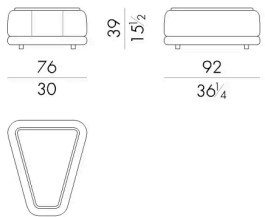

CLIFF . 21

Elemento modulare

167 L x 127 P x 80 H cm

CLIFF . 11

Elemento modulare

87 L x 111 P x 80 H cm

CLIFF . 12

Elemento modulare

174 L x 111 P x 80 H cm

CLIFF . 13

Elemento modulare

61 L x 92 P x 40 H cm

CLIFF . 14

Elemento modulare

76 L x 92 P x 40 H cm

CLIFF . 13 / TRAY

Elemento modulare

61 L x 92 P x 39 H cm

CLIFF . 14 / TRAY

Elemento modulare

76 L x 92 P x 39 H cm

CLIFF. 2300/SX - CLIFF. 2300/DX

Divano componibile

373 L x 171 P x 80 H cm

CLIFF. 2800/SX - CLIFF. 2800/DX

Divano componibile

393 L x 342 P x 80 H cm

CLIFF.2900/SX - CLIFF.2900/DX

Generato: 19/04/2026

Divano componibile

598 L x 312 P x 80 H cm