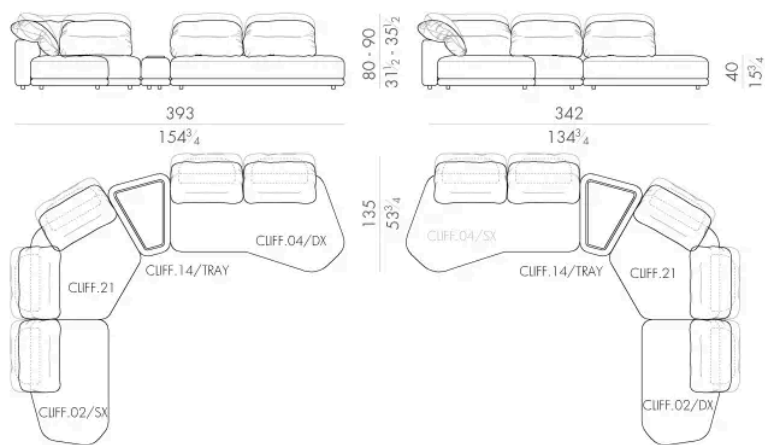

Elemento modulare

208 L x 135 P x 80 H cm

CLIFF.06/SX - CLIFF.06/DX

Elemento modulare

237 L x 111 P x 80 H cm

CLIFF.03/SX - CLIFF.03/DX

Elemento modulare

222 L x 141 P x 80 H cm

174 L x 111 P x 80 H cm

CLIFF . 13

Elemento modulare

61 L x 92 P x 40 H cm

CLIFF . 14

Elemento modulare

76 L x 92 P x 40 H cm

CLIFF . 13 / TRAY

Elemento modulare

61 L x 92 P x 39 H cm

CLIFF . 14 / TRAY

Elemento modulare

76 L x 92 P x 39 H cm

CLIFF. 2300/SX - CLIFF. 2300/DX

Divano componibile

373 L x 171 P x 80 H cm

CLIFF. 2800/SX - CLIFF. 2800/DX

Divano componibile

393 L x 342 P x 80 H cm

CLIFF.2900/SX - CLIFF.2900/DX

Generato: 19/04/2026

Divano componibile

598 L x 312 P x 80 H cm