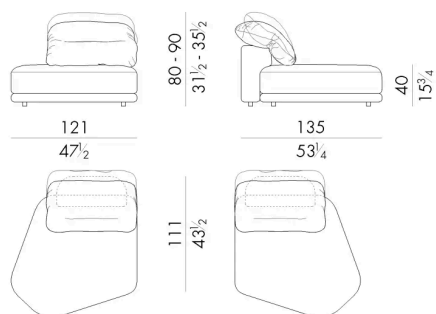

CLIFF.01/SX - CLIFF.01/DX

Elemento modulare

121 L x 135 P x 80 H cm

CLIFF.02/SX - CLIFF.02/DX

Elemento modulare

150 L x 111 P x 80 H cm

CLIFF.04/SX - CLIFF.04/DX

Elemento modulare

208 L x 135 P x 80 H cm

CLIFF.06/SX - CLIFF.06/DX

Elemento modulare

237 L x 111 P x 80 H cm

CLIFF.03/SX - CLIFF.03/DX

Elemento modulare

222 L x 141 P x 80 H cm

CLIFF . 21

Elemento modulare

167 L x 127 P x 80 H cm

CLIFF . 11

Elemento modulare

87 L x 111 P x 80 H cm

CLIFF . 12

Elemento modulare

174 L x 111 P x 80 H cm

Divano componibile

393 L x 342 P x 80 H cm

CLIFF.2900/SX - CLIFF.2900/DX

Generato: 06/07/2026

Divano componibile

598 L x 312 P x 80 H cm