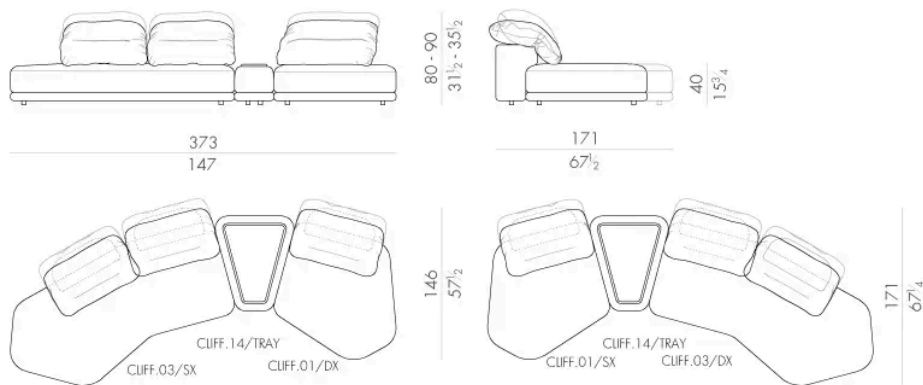

Elemento modulare

208 L x 135 P x 80 H cm

CLIFF.06/SX - CLIFF.06/DX

Elemento modulare

237 L x 111 P x 80 H cm

CLIFF.03/SX - CLIFF.03/DX

Elemento modulare

222 L x 141 P x 80 H cm

174 L x 111 P x 80 H cm

CLIFF . 13

Elemento modulare

61 L x 92 P x 40 H cm

CLIFF . 14

Elemento modulare

76 L x 92 P x 40 H cm

CLIFF . 13 / TRAY

Elemento modulare

61 L x 92 P x 39 H cm

CLIFF . 14 / TRAY

Elemento modulare

76 L x 92 P x 39 H cm

CLIFF. 2300/SX - CLIFF. 2300/DX

Divano componibile

373 L x 171 P x 80 H cm

CLIFF. 2800/SX - CLIFF. 2800/DX

Divano componibile

393 L x 342 P x 80 H cm

CLIFF.2900/SX - CLIFF.2900/DX

Generato: 15/06/2026

Divano componibile

598 L x 312 P x 80 H cm