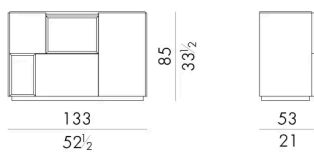

Questo contenitore dal design essenziale e pulito è particolarmente adatto in ambienti “dining” contemporanei dove l’utente è alla ricerca della funzionalità senza rinunciare ai contenuti estetici. Esternamente la finitura laccata viene proposta in diverse colorazioni che per tonalità si abbinano al marmo selezionato creando una raffinata personalizzazione. Si presta ad essere usato singolarmente, oppure in coppia creando una composizione simmetrica che forma una successione alternata di vani parzialmente a vista. Il cassetto centrale è strutturato per accogliere preziosi assortimenti di posate e stoviglie di pregio.

Dimensioni

Generato: 15/04/2026

MORFEO . 13400 / A / DX

Contenitore

133Lx53Px85Hcm

LED lighting inside

MORFEO . 13400 / A / SX

Contenitore

133Lx53Px85Hcm

LED lighting inside