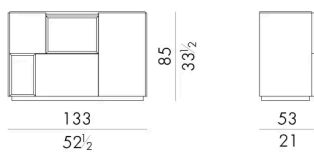

HESSENTIA può personalizzare questo articolo in base alle esigenze del vostro progetto. Si applicano alcune limitazioni.

Dimensioni

Generato: 28/06/2026

MORFEO . 13400 / A / DX

Contenitore

133Lx53Px85Hcm

LED lighting inside

MORFEO . 13400 / A / SX

Contenitore

133Lx53Px85Hcm

LED lighting inside