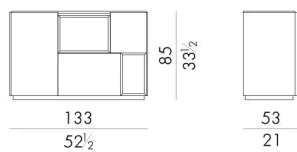

HESSENTIA può personalizzare questo articolo in base alle esigenze del vostro progetto. Si applicano alcune limitazioni.

Dimensioni

Generato: 28/06/2026

MORFEO .13400/A/DX

Contenitore

133Lx53Px85Hcm

LED lighting inside

MORFEO .13400/A/SX

Contenitore

133Lx53Px85Hcm

LED lighting inside