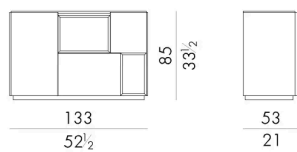

HESSENTIA può personalizzare questo articolo in base alle esigenze del vostro progetto. Si applicano alcune limitazioni.

Dimensioni

Generato: 28/06/2026

MORFEO . 13400 / A / DX

Contenitore

133Lx53Px85Hcm

LED lighting inside

MORFEO . 13400 / A / SX

Contenitore

133Lx53Px85Hcm

LED lighting inside