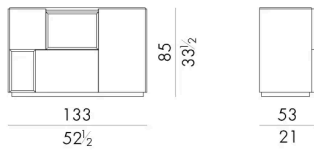

Questo contenitore dal design essenziale e pulito è particolarmente adatto in ambienti “dining” contemporanei dove l’utente è alla ricerca della funzionalità senza rinunciare ai contenuti estetici. Esternamente la finitura laccata viene proposta in diverse colorazioni che per tonalità si abbinano al marmo selezionato creando una raffinata personalizzazione. Si presta ad essere usato singolarmente, oppure in coppia creando una composizione simmetrica che forma una successione alternata di vani parzialmente a vista. Il cassetto centrale è strutturato per accogliere preziosi assortimenti di posate e stoviglie di pregio.

Dimensioni

Generato: 08/06/2026

MORFEO .13400/A/DX

Contenitore

133Lx53Px85Hcm

LED lighting inside

MORFEO .13400/A/SX

Contenitore

133Lx53Px85Hcm

LED lighting inside