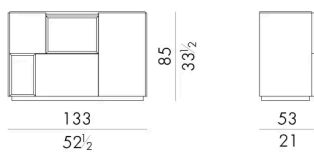

Questo contenitore dal design essenziale e pulito è particolarmente adatto in ambienti “dining” contemporanei dove l’utente è alla ricerca della funzionalità senza rinunciare ai contenuti estetici. Esternamente la finitura laccata viene proposta in diverse colorazioni che per tonalità si abbinano al marmo selezionato creando una raffinata personalizzazione. Si presta ad essere usato singolarmente, oppure in coppia creando una composizione simmetrica che forma una successione alternata di vani parzialmente a vista. Il cassetto centrale è strutturato per accogliere preziosi assortimenti di posate e stoviglie di pregio.

Dimensioni

Generato: 18/05/2026

MORFEO . 13400 / A / DX

Contenitore

133Lx53Px85Hcm

LED lighting inside

MORFEO . 13400 / A / SX

Contenitore

133Lx53Px85Hcm

LED lighting inside