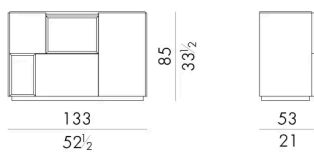

HESSENTIA può personalizzare questo articolo in base alle esigenze del vostro progetto. Si applicano alcune limitazioni.

Dimensioni

Generato: 28/06/2026

MORFEO .13400/A/DX

Contenitore

133Lx53Px85Hcm

LED lighting inside

MORFEO .13400/A/SX

Contenitore

133Lx53Px85Hcm

LED lighting inside