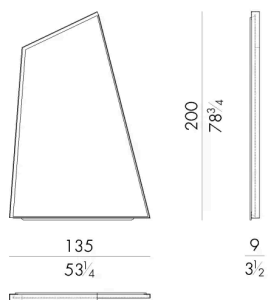

L'illuminazione a zone crea sofisticati contrasti visivi sulla superficie del metallo fuso.

Dimensioni

Generato: 28/06/2026

OBLIQUE

Specchio

135 L x 9 P x 200 H cm

LED lighting inside