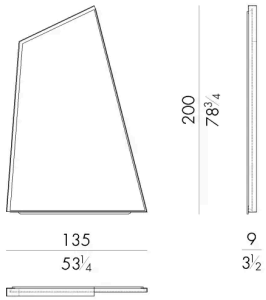

L'illuminazione a zone crea sofisticati contrasti visivi sulla superficie del metallo fuso.

Dimensioni

Generato: 19/04/2026

O B L I Q U E

Specchio

135 L x 9 P x 200 H cm

LED lighting inside