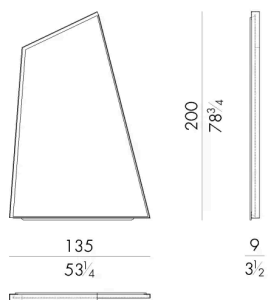

Dimensioni

Generato: 28/06/2026

OBLIQUE

Specchio

135 L x 9 P x 200 H cm

LED lighting inside