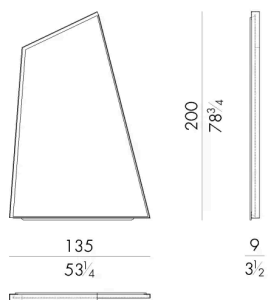

L'illuminazione a zone crea sofisticati contrasti visivi sulla superficie del metallo fuso.

Dimensioni

Generato: 18/05/2026

OBLIQUE

Specchio

135 L x 9 P x 200 H cm

LED lighting inside