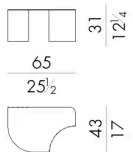

Dimensioni

AXON.1050/FU

Tavolino

Versione indoor

DIAM. 48x25 H cm

**AXON.1050/FU/OUT**

Tavolino

Versione outdoor

DIAM. 48x25 H cm

**AXON.4070/FU**

Tavolino

Versione indoor

65 Lx 43 P x 31 H cm

**AXON.4070/FU/OUT**

Tavolino

Versione outdoor