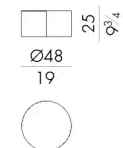

Dimensioni

AXON.1050/FU

Tavolino

Versione indoor

DIAM. 48 x 25 H cm

AXON.1050/FU/OUT

Tavolino

Versione outdoor

DIAM. 48 x 25 H cm

AXON.4070/FU

Tavolino

Versione indoor

65 L x 43 P x 31 H cm

AXON.4070/FU/OUT

Tavolino

Versione outdoor