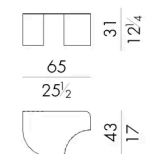

Dimensioni

AXON.1050/FU

Tavolino

Versione indoor

DIAM. 48x25 H cm

AXON.1050/FU/OUT

Tavolino

Versione outdoor

DIAM. 48x25 H cm

AXON.4070/FU

Tavolino

Versione indoor

65 Lx 43 P x 31 H cm

AXON.4070/FU/OUT

Tavolino

Versione outdoor

65 Lx 43 P x 31 H cm