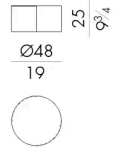

Dimensioni

AXON.1050/FU

Tavolino

Versione indoor

DIAM. 48x25 H cm

**AXON.1050/FU/OUT**

Tavolino

Versione outdoor

DIAM. 48x25 H cm

**AXON.4070/FU**

Tavolino

Versione indoor

65 Lx 43 P x 31 H cm

**AXON.4070/FU/OUT**

Tavolino

Versione outdoor