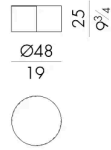

## Dimensioni

**AXON.1050/FU**

Tavolino

Versione indoor

DIAM. 48x25 H cm

**AXON.1050/FU/OUT**

Tavolino

Versione outdoor

DIAM. 48x25 H cm

**AXON.4070/FU**

Tavolino

Versione indoor

65 Lx 43 P x 31 H cm

**AXON.4070/FU/OUT**

Tavolino

Versione outdoor