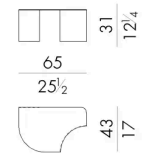

## Dimensioni

**AXON.1050/FU**

Tavolino

Versione indoor

DIAM. 48x25 H cm

**AXON.1050/FU/OUT**

Tavolino

Versione outdoor

DIAM. 48x25 H cm

**AXON.4070/FU**

Tavolino

Versione indoor

65 Lx 43 P x 31 H cm

**AXON.4070/FU/OUT**

Tavolino

Versione outdoor