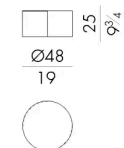

Dimensioni

AXON.1050/FU

Tavolino

Versione indoor

DIAM. 48x25 H cm

AXON.1050/FU/OUT

Tavolino

Versione outdoor

DIAM. 48x25 H cm

AXON.4070/FU

Tavolino

Versione indoor

65 Lx 43 P x 31 H cm

AXON.4070/FU/OUT

Tavolino

Versione outdoor