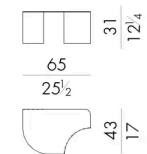

Dimensioni

AXON.1050/FU

Tavolino

Versione indoor

DIAM. 48x25 H cm

AXON.1050/FU/OUT

Tavolino

Versione outdoor

DIAM. 48x25 H cm

AXON.4070/FU

Tavolino

Versione indoor

65 Lx 43 P x 31 H cm

AXON.4070/FU/OUT

Tavolino

Versione outdoor

65 Lx 43 P x 31 H cm