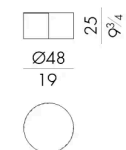

Dimensioni

AXON.1050/FU

Tavolino

Versione indoor

DIAM. 48x25 H cm

AXON.1050/FU/OUT

Tavolino

Versione outdoor

DIAM. 48x25 H cm

AXON.4070/FU

Tavolino

Versione indoor

65 Lx 43 P x 31 H cm

AXON.4070/FU/OUT

Tavolino

Versione outdoor