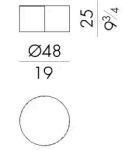

## Dimensioni

**AXON.1050/FU**

Tavolino

Versione indoor

DIAM. 48x25 H cm

**AXON.1050/FU/OUT**

Tavolino

Versione outdoor

DIAM. 48x25 H cm

**AXON.4070/FU**

Tavolino

Versione indoor

65 Lx 43 P x 31 H cm

**AXON.4070/FU/OUT**

Tavolino

Versione outdoor