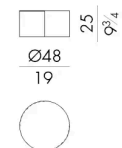

Dimensioni

AXON.1050/FU

Tavolino

Versione indoor

DIAM. 48 x 25 H cm

AXON.1050/FU/OUT

Tavolino

Versione outdoor

DIAM. 48 x 25 H cm

AXON.4070/FU

Tavolino

Versione indoor

65 L x 43 P x 31 H cm

AXON.4070/FU/OUT

Tavolino

Versione outdoor