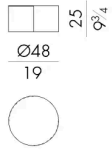

Dimensioni

AXON.1050/FU

Tavolino

Versione indoor

DIAM. 48x25 H cm

**AXON.1050/FU/OUT**

Tavolino

Versione outdoor

DIAM. 48x25 H cm

**AXON.4070/FU**

Tavolino

Versione indoor

65 Lx 43 P x 31 H cm

**AXON.4070/FU/OUT**

Tavolino

Versione outdoor