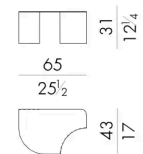

Dimensioni

AXON.1050/FU

Tavolino

Versione indoor

DIAM. 48 x 25 H cm

AXON.1050/FU/OUT

Tavolino

Versione outdoor

DIAM. 48 x 25 H cm

AXON.4070/FU

Tavolino

Versione indoor

65 L x 43 P x 31 H cm

AXON.4070/FU/OUT

Tavolino

Versione outdoor

65 L x 43 P x 31 H cm