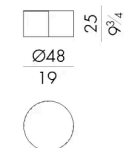

Dimensioni

AXON.1050/FU

Tavolino

Versione indoor

DIAM. 48x25 H cm

AXON.1050/FU/OUT

Tavolino

Versione outdoor

DIAM. 48x25 H cm

AXON.4070/FU

Tavolino

Versione indoor

65 Lx 43 P x 31 H cm

AXON.4070/FU/OUT

Tavolino

Versione outdoor