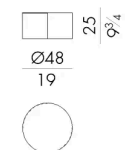

Dimensioni

AXON.1050/FU

Tavolino

Versione indoor

DIAM. 48x25 H cm

AXON.1050/FU/OUT

Tavolino

Versione outdoor

DIAM. 48x25 H cm

AXON.4070/FU

Tavolino

Versione indoor

65 Lx 43 P x 31 H cm

AXON.4070/FU/OUT

Tavolino

Versione outdoor