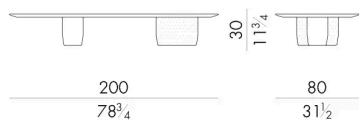

Dimensioni

JOSS. 2177/MA/FU

Tavolino

200 Lx80 Px30 Hcm