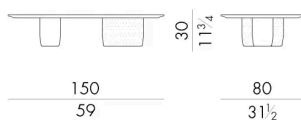

JOSS. 2177/S/MA/FU

Tavolino

150 Lx80 Px30 Hcm