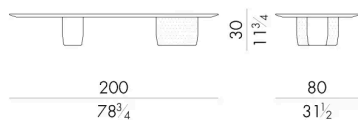

Joss è un oggetto d'arredo scultoreo che rappresenta a pieno l'armonia della dualità. In alcuni pezzi il marmo è accostato al legno di frassino o ad un cilindro in fusione di ottone, in altri laccature dai toni vivaci vengono abbinate ad elementi in fusione di ottone. Ogni volta i due materiali vengono perforati in un unico punto, che diventa lo snodo cardine del progetto.

Dimensioni

Generato: 06/07/2026

JOSS. 2177/MA/FU

Tavolino

200 Lx80 Px30 Hcm

JOSS. 2177/S/MA/FU

Tavolino

150 Lx80 Px30 Hcm