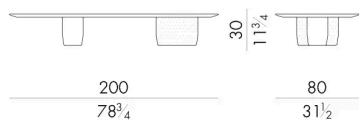

Joss è un oggetto d'arredo scultoreo che rappresenta a pieno l'armonia della dualità. In alcuni pezzi il marmo è accostato al legno di frassino o ad un cilindro in fusione di ottone, in altri laccature dai toni vivaci vengono abbinate ad elementi in fusione di ottone. Ogni volta i due materiali vengono perforati in un unico punto, che diventa lo snodo cardine del progetto.

Dimensioni

JOSS. 2177/MA/FU

Tavolino

200 Lx80 Px30 Hcm

JOSS. 2177/S/MA/FU

Tavolino

150 Lx80 Px30 Hcm

JOSS. 3130/MA/FU

Tavolino

130 Lx130 Px30 Hcm