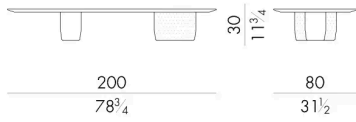

Joss è un oggetto d'arredo scultoreo che rappresenta a pieno l'armonia della dualità. In alcuni pezzi il marmo è accostato al legno di frassino o ad un cilindro in fusione di ottone, in altri laccature dai toni vivaci vengono abbinate ad elementi in fusione di ottone. Ogni volta i due materiali vengono perforati in un unico punto, che diventa lo snodo cardine del progetto.

Dimensioni

JOSS. 2177/MA/FU

Tavolino

200 Lx80 Px30 Hcm

**JOSS. 2177/S/MA/FU**

Tavolino

150 Lx80 Px30 Hcm

**JOSS. 3130/MA/FU**

Tavolino

130 Lx130 Px30 Hcm