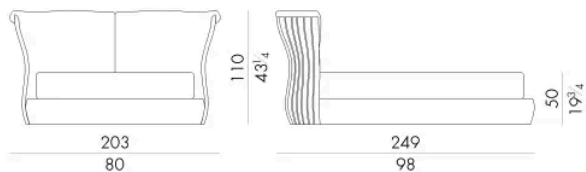

Il letto Cannes si presenta alle estremità della testata con una serie di elementi in legno multistrato curvato a sezione ovalizzata rivestiti in pelle o tessuto ad opera di sapienti artigiani. Sugli elementi curvi dello schienale si adagiano due soffici cuscini con cuciture sartoriali che lo rendono ancora più esclusivo. Può essere facilmente inserito all'interno di ville contemporanee ma anche in appartamenti collocati in antichi palazzi.

Dimensioni

CANNES. 5153 / SL

Letto

203 L x 249 P x 110 H cm

SPRING.153 (QUEEN SIZE)

cm 153x203 H4
60 1/2 x 80 H1 1/2
(not included in the price)

MATTRESS.153 (QUEEN SIZE)

cm 153x203 H25
60 1/2 x 80 H9 3/4
(not included in the price)

CANNES. 5160 / SL

Letto

210 L x 246 P x 110 H cm

SPRING.160

cm 160x200 H4
63x78 3/4 H1 1/2
(not included in the price)

MATTRESS.160

cm 160x200 H25
63x78 3/4 H9 3/4
(not included in the price)

CANNES. 5180 / SL

Letto

230 Lx246 P x110 H cm

CANNES. 5193 / SL

Letto

243 Lx249 P x110 H cm

Letto

250 Lx246 P x110 H cm

SPRING.200
cm 200x200 H4
78 3/4x78 3/4 H1 1/2
(not included in the price)