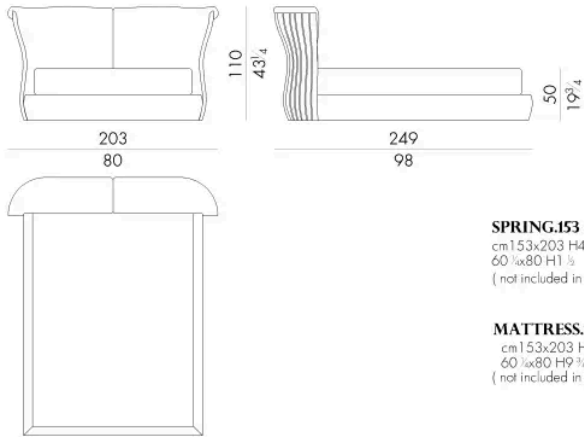

Il letto Cannes si presenta alle estremità della testata con una serie di elementi in legno multistrato curvato a sezione ovalizzata rivestiti in pelle o tessuto ad opera di sapienti artigiani. Sugli elementi curvi dello schienale si adagiano due soffici cuscini con cuciture sartoriali che lo rendono ancora più esclusivo. Può essere facilmente inserito all'interno di ville contemporanee ma anche in appartamenti collocati in antichi palazzi.

Dimensioni

CANNES. 5153 / SL

Letto

203 L x 249 P x 110 H cm

CANNES. 5160 / SL

Letto

210 L x 246 P x 110 H cm

CANNES . 5180 / SL

Letto

230 L x 246 P x 110 H cm

CANNES . 5193 / SL

Letto

243 L x 249 P x 110 H cm

Letto

250 Lx246 P x110 H cm

SPRING.200
cm 200x200 H4
78 3/4x78 3/4 H1 1/2
(not included in the price)

MATTRESS.200
cm 200x200 H25
78 3/4x78 3/4 H9 3/4
(not included in the price)