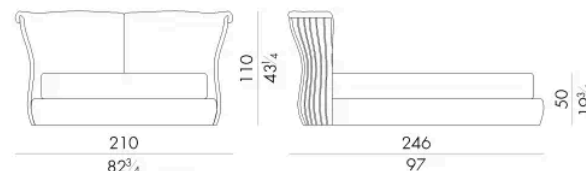

Il letto Cannes si presenta alle estremità della testata con una serie di elementi in legno multistrato curvato a sezione ovalizzata rivestiti in pelle o tessuto ad opera di sapienti artigiani. Sugli elementi curvi dello schienale si adagiano due soffici cuscini con cuciture sartoriali che lo rendono ancora più esclusivo. Può essere facilmente inserito all'interno di ville contemporanee ma anche in appartamenti collocati in antichi palazzi.

Dimensioni

CANNES. 5153 / SL

Letto

203 L x 249 P x 110 H cm

SPRING.153 (QUEEN SIZE)

cm 153x203 H4
60 1/2 x 80 H1 1/2
(not included in the price)

MATTRESS.153 (QUEEN SIZE)

cm 153x203 H25
60 1/2 x 80 H9 3/4
(not included in the price)

CANNES. 5160 / SL

Letto

210 L x 246 P x 110 H cm

SPRING.160

cm 160x200 H4
63x78 3/4 H1 1/2
(not included in the price)

MATTRESS.160

cm 160x200 H25
63x78 3/4 H9 3/4
(not included in the price)

CANNES. 5180 / SL

MATTRESS.200
cm 200x200 H25
78 3/4x78 3/4 H9 3/4
(not included in the price)