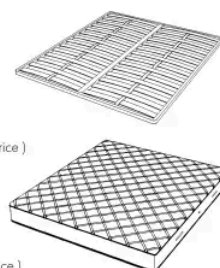

Il letto Cannes si presenta alle estremità della testata con una serie di elementi in legno multistrato curvato a sezione ovalizzata rivestiti in pelle o tessuto ad opera di sapienti artigiani. Sugli elementi curvi dello schienale si adagiano due soffici cuscini con cuciture sartoriali che lo rendono ancora più esclusivo. Può essere facilmente inserito all'interno di ville contemporanee ma anche in appartamenti collocati in antichi palazzi.

CANNES. 5160 / SL

Letto

210 L x 246 P x 110 H cm

SPRING.160

cm 160x200 H4
63x78 3/4 H1 1/2
(not included in the price)

MATTRESS.160

cm 160x200 H25
63x78 3/4 H9 3/4
(not included in the price)

CANNES. 5180 / SL

Letto

230 Lx246 P x110 H cm

CANNES. 5193 / SL

Letto

243 Lx249 P x110 H cm

Letto

250 Lx246 P x110 H cm

SPRING.200
cm 200x200 H4
78 3/4x78 3/4 H1 1/2
(not included in the price)

MATTRESS.200
cm 200x200 H25
78 3/4x78 3/4 H9 3/4
(not included in the price)