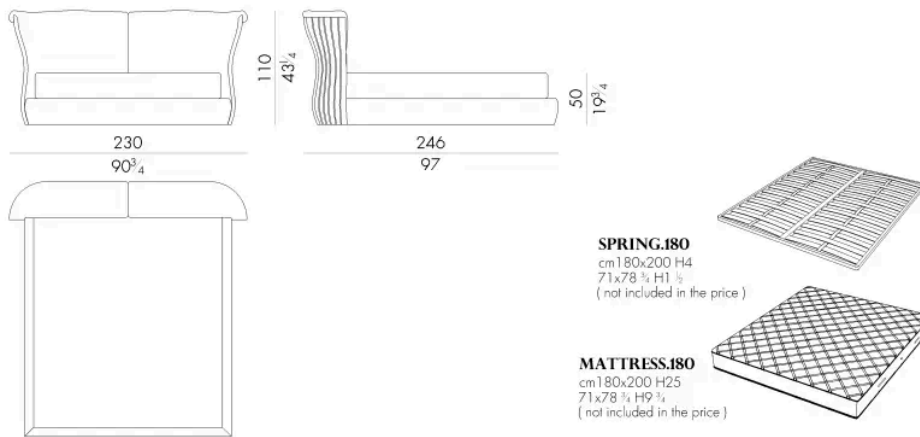

Il letto Cannes si presenta alle estremità della testata con una serie di elementi in legno multistrato curvato a sezione ovalizzata rivestiti in pelle o tessuto ad opera di sapienti artigiani. Sugli elementi curvi dello schienale si adagiano due soffici cuscini con cuciture sartoriali che lo rendono ancora più esclusivo. Può essere facilmente inserito all'interno di ville contemporanee ma anche in appartamenti collocati in antichi palazzi.

Dimensioni

CANNES. 5153 / SL

Letto

203 L x 249 P x 110 H cm

CANNES. 5160 / SL

Letto

210 L x 246 P x 110 H cm

CANNES . 5180 / SL

Letto

230 L x 246 P x 110 H cm

CANNES . 5193 / SL

Letto

243 L x 249 P x 110 H cm

Letto

250 Lx246 P x110 H cm

SPRING.200
cm 200x200 H4
78 3/4x78 3/4 H1 1/2
(not included in the price)

MATTRESS.200
cm 200x200 H25
78 3/4x78 3/4 H9 3/4
(not included in the price)