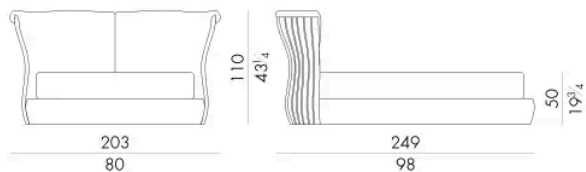

Il letto Cannes si presenta alle estremità della testata con una serie di elementi in legno multistrato curvato a sezione ovalizzata rivestiti in pelle o tessuto ad opera di sapienti artigiani. Sugli elementi curvi dello schienale si adagiano due soffici cuscini con cuciture sartoriali che lo rendono ancora più esclusivo. Può essere facilmente inserito all'interno di ville contemporanee ma anche in appartamenti collocati in antichi palazzi.

# Dimensioni

## CANNES. 5153 / SL

Letto

203 L x 249 P x 110 H cm

## CANNES. 5160 / SL

Letto

210 L x 246 P x 110 H cm