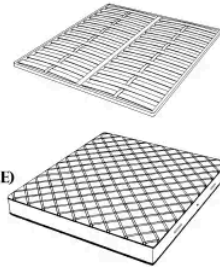

Il letto Cannes si presenta alle estremità della testata con una serie di elementi in legno multistrato curvato a sezione ovalizzata rivestiti in pelle o tessuto ad opera di sapienti artigiani. Sugli elementi curvi dello schienale si adagiano due soffici cuscini con cuciture sartoriali che lo rendono ancora più esclusivo. Può essere facilmente inserito all'interno di ville contemporanee ma anche in appartamenti collocati in antichi palazzi.

CANNES. 5153 / SL

Letto

203 L x 249 P x 110 H cm

SPRING.153 (QUEEN SIZE)

cm 153x203 H4
60 1/2 x 80 H1 1/2
(not included in the price)

MATTRESS.153 (QUEEN SIZE)

cm 153x203 H25
60 1/2 x 80 H9 3/4
(not included in the price)

CANNES. 5160 / SL

Letto

210 L x 246 P x 110 H cm

SPRING.160

cm 160x200 H4
63x78 3/4 H1 1/2
(not included in the price)

MATTRESS.160

cm 160x200 H25
63x78 3/4 H9 3/4
(not included in the price)

CANNES . 5180 / SL