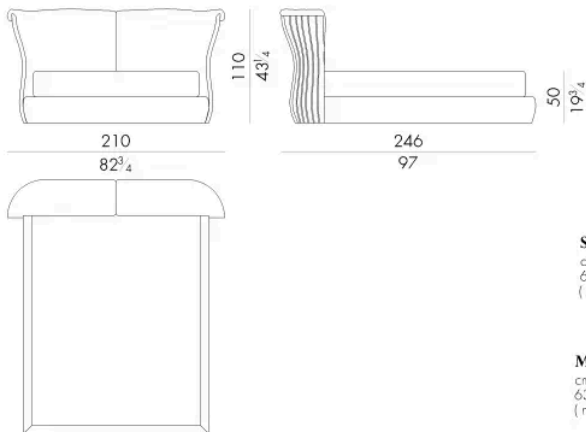

Il letto Cannes si presenta alle estremità della testata con una serie di elementi in legno multistrato curvato a sezione ovalizzata rivestiti in pelle o tessuto ad opera di sapienti artigiani. Sugli elementi curvi dello schienale si adagiano due soffici cuscini con cuciture sartoriali che lo rendono ancora più esclusivo. Può essere facilmente inserito all'interno di ville contemporanee ma anche in appartamenti collocati in antichi palazzi.

CANNES. 5153 / SL

Letto

203 L x 249 P x 110 H cm

SPRING.153 (QUEEN SIZE)

cm 153x203 H4
60 1/2 x 80 H1 1/2
(not included in the price)

MATTRESS.153 (QUEEN SIZE)

cm 153x203 H25
60 1/2 x 80 H9 3/4
(not included in the price)

CANNES. 5160 / SL

Letto

210 L x 246 P x 110 H cm

SPRING.160

cm 160x200 H4
63x78 3/4 H1 1/2
(not included in the price)

MATTRESS.160

cm 160x200 H25
63x78 3/4 H9 3/4
(not included in the price)

CANNES . 5180 / SL

Letto

230 L x 246 P x 110 H cm

CANNES . 5193 / SL

Letto

243 L x 249 P x 110 H cm

Letto

250 Lx246 P x110 H cm

SPRING.200
cm 200x200 H4
78 3/4x78 3/4 H1 1/2
(not included in the price)