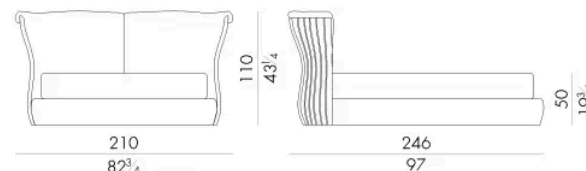

Il letto Cannes si presenta alle estremità della testata con una serie di elementi in legno multistrato curvato a sezione ovalizzata rivestiti in pelle o tessuto ad opera di sapienti artigiani. Sugli elementi curvi dello schienale si adagiano due soffici cuscini con cuciture sartoriali che lo rendono ancora più esclusivo. Può essere facilmente inserito all'interno di ville contemporanee ma anche in appartamenti collocati in antichi palazzi.

Dimensioni

CANNES. 5153 / SL

Letto

203 L x 249 P x 110 H cm

SPRING.153 (QUEEN SIZE)

cm 153x203 H4
60 1/2 x 80 H1 1/2
(not included in the price)

MATTRESS.153 (QUEEN SIZE)

cm 153x203 H25
60 1/2 x 80 H9 3/4
(not included in the price)

CANNES. 5160 / SL

Letto

210 L x 246 P x 110 H cm

SPRING.160

cm 160x200 H4
63x78 3/4 H1 1/2
(not included in the price)

MATTRESS.160

cm 160x200 H25
63x78 3/4 H9 3/4
(not included in the price)

CANNES . 5180 / SL

Letto

230 L x 246 P x 110 H cm

CANNES . 5193 / SL

Letto

243 L x 249 P x 110 H cm

Letto

250 Lx246 Px110 H cm

SPRING.200
cm 200x200 H4
78 3/4x78 3/4 H1 1/2
(not included in the price)