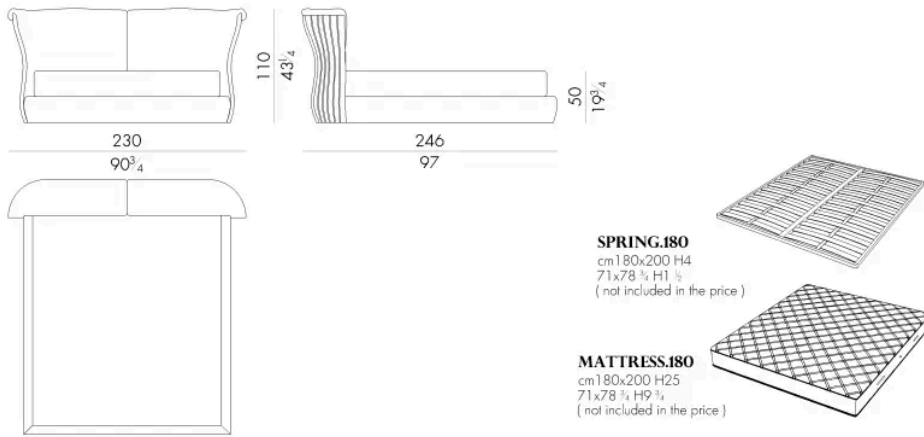

Il letto Cannes si presenta alle estremità della testata con una serie di elementi in legno multistrato curvato a sezione ovalizzata rivestiti in pelle o tessuto ad opera di sapienti artigiani. Sugli elementi curvi dello schienale si adagiano due soffici cuscini con cuciture sartoriali che lo rendono ancora più esclusivo. Può essere facilmente inserito all'interno di ville contemporanee ma anche in appartamenti collocati in antichi palazzi.

CANNES. 5160 / SL

Letto

210 L x 246 P x 110 H cm

SPRING.160

cm 160x200 H4
63x78 3/4 H1 1/2
(not included in the price)

MATTRESS.160

cm 160x200 H25
63x78 3/4 H9 3/4
(not included in the price)

CANNES . 5180 / SL

Letto

230 L x 246 P x 110 H cm

CANNES . 5193 / SL

Letto

243 L x 249 P x 110 H cm

Letto

250 Lx246 P x110 H cm

SPRING.200
cm 200x200 H4
78 3/4x78 3/4 H1 1/2
(not included in the price)

MATTRESS.200
cm 200x200 H25
78 3/4x78 3/4 H9 3/4
(not included in the price)