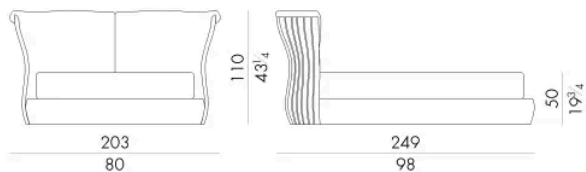

Il letto Cannes si presenta alle estremità della testata con una serie di elementi in legno multistrato curvato a sezione ovalizzata rivestiti in pelle o tessuto ad opera di sapienti artigiani. Sugli elementi curvi dello schienale si adagiano due soffici cuscini con cuciture sartoriali che lo rendono ancora più esclusivo. Può essere facilmente inserito all'interno di ville contemporanee ma anche in appartamenti collocati in antichi palazzi.

Dimensioni

CANNES. 5153 / SL

Letto

203 L x 249 P x 110 H cm

SPRING.153 (QUEEN SIZE)

cm 153x203 H4
60 1/2 x 80 H1 1/2
(not included in the price)

MATTRESS.153 (QUEEN SIZE)

cm 153x203 H25
60 1/2 x 80 H9 3/4
(not included in the price)

CANNES. 5160 / SL

Letto

210 L x 246 P x 110 H cm

SPRING.160

cm 160x200 H4
63x78 3/4 H1 1/2
(not included in the price)

MATTRESS.160

cm 160x200 H25
63x78 3/4 H9 3/4
(not included in the price)

CANNES . 5180 / SL

Letto

230 L x 246 P x 110 H cm

CANNES . 5193 / SL

Letto

243 L x 249 P x 110 H cm

Letto

250 Lx246 Px110 H cm

SPRING.200
cm 200x200 H4
78 3/4x78 3/4 H1 1/2
(not included in the price)