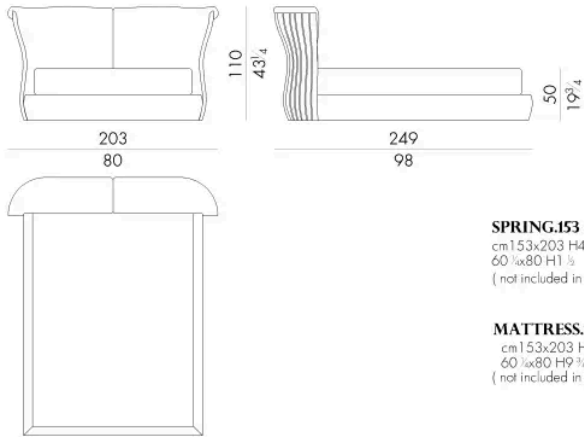

Il letto Cannes si presenta alle estremità della testata con una serie di elementi in legno multistrato curvato a sezione ovalizzata rivestiti in pelle o tessuto ad opera di sapienti artigiani. Sugli elementi curvi dello schienale si adagiano due soffici cuscini con cuciture sartoriali che lo rendono ancora più esclusivo. Può essere facilmente inserito all'interno di ville contemporanee ma anche in appartamenti collocati in antichi palazzi.

CANNES. 5153 / SL

Letto

203 L x 249 P x 110 H cm

SPRING.153 (QUEEN SIZE)

cm 153x203 H4
60 1/2 x 80 H1 1/2
(not included in the price)

MATTRESS.153 (QUEEN SIZE)

cm 153x203 H25
60 1/2 x 80 H9 3/4
(not included in the price)

CANNES. 5160 / SL

Letto

210 L x 246 P x 110 H cm

SPRING.160

cm 160x200 H4
63x78 3/4 H1 1/2
(not included in the price)

MATTRESS.160

cm 160x200 H25
63x78 3/4 H9 3/4
(not included in the price)

CANNES . 5180 / SL

Letto

230 L x 246 P x 110 H cm

CANNES . 5193 / SL

Letto

243 L x 249 P x 110 H cm

Letto

250 Lx246 P x110 H cm

SPRING.200
cm 200x200 H4
78 3/4x78 3/4 H1 1/2
(not included in the price)