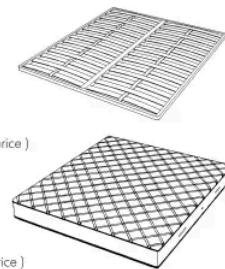

Il letto Cannes si presenta alle estremità della testata con una serie di elementi in legno multistrato curvato a sezione ovalizzata rivestiti in pelle o tessuto ad opera di sapienti artigiani. Sugli elementi curvi dello schienale si adagiano due soffici cuscini con cuciture sartoriali che lo rendono ancora più esclusivo. Può essere facilmente inserito all'interno di ville contemporanee ma anche in appartamenti collocati in antichi palazzi.

CANNES. 5160 / SL

Letto

210 L x 246 P x 110 H cm

SPRING.160

cm 160x200 H4
63x78 3/4 H1 1/2
(not included in the price)

MATTRESS.160

cm 160x200 H25
63x78 3/4 H9 3/4
(not included in the price)

CANNES . 5180 / SL

Letto

230 L x 246 P x 110 H cm

CANNES . 5193 / SL

Letto

243 L x 249 P x 110 H cm

Letto

250 Lx246 P x110 H cm

SPRING.200
cm 200x200 H4
78 3/4x78 3/4 H1 1/2
(not included in the price)

MATTRESS.200
cm 200x200 H25
78 3/4x78 3/4 H9 3/4
(not included in the price)