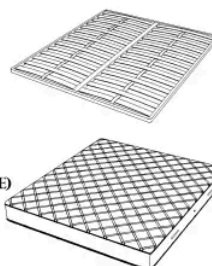

Il letto Cannes si presenta alle estremità della testata con una serie di elementi in legno multistrato curvato a sezione ovalizzata rivestiti in pelle o tessuto ad opera di sapienti artigiani. Sugli elementi curvi dello schienale si adagiano due soffici cuscini con cuciture sartoriali che lo rendono ancora più esclusivo. Può essere facilmente inserito all'interno di ville contemporanee ma anche in appartamenti collocati in antichi palazzi.

Dimensioni

CANNES. 5153 / SL

Letto

203 L x 249 P x 110 H cm

SPRING.153 (QUEEN SIZE)

cm 153x203 H4
60 1/2 x 80 H1 1/2
(not included in the price)

MATTRESS.153 (QUEEN SIZE)

cm 153x203 H25
60 1/2 x 80 H9 3/4
(not included in the price)

CANNES. 5160 / SL

Letto

210 L x 246 P x 110 H cm

SPRING.160

cm 160x200 H4
63x78 3/4 H1 1/2
(not included in the price)

MATTRESS.160

cm 160x200 H25
63x78 3/4 H9 3/4
(not included in the price)

CANNES. 5180 / SL

Letto

230 Lx246 P x110 H cm

CANNES. 5193 / SL

Letto

243 Lx249 P x110 H cm

Letto

250 Lx246 P x110 H cm

SPRING.200
cm 200x200 H4
78 3/4x78 3/4 H1 1/2
(not included in the price)