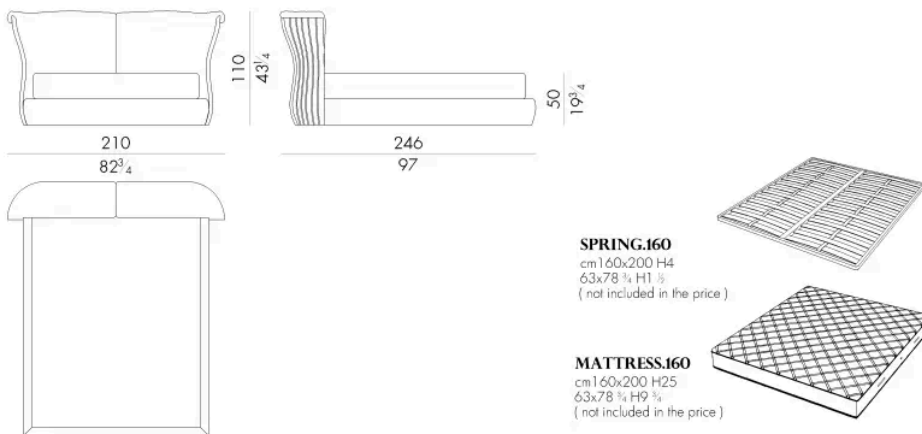

Il letto Cannes si presenta alle estremità della testata con una serie di elementi in legno multistrato curvato a sezione ovalizzata rivestiti in pelle o tessuto ad opera di sapienti artigiani. Sugli elementi curvi dello schienale si adagiano due soffici cuscini con cuciture sartoriali che lo rendono ancora più esclusivo. Può essere facilmente inserito all'interno di ville contemporanee ma anche in appartamenti collocati in antichi palazzi.

Dimensioni

CANNES. 5153 / SL

Letto

203 L x 249 P x 110 H cm

CANNES. 5160 / SL

Letto

210 L x 246 P x 110 H cm

CANNES . 5180 / SL

Letto

230 L x 246 P x 110 H cm

CANNES . 5193 / SL

Letto

243 L x 249 P x 110 H cm

Letto

250 Lx246 P x110 H cm

SPRING.200
cm 200x200 H4
78 3/4x78 3/4 H1 1/2
(not included in the price)

MATTRESS.200
cm 200x200 H25
78 3/4x78 3/4 H9 3/4
(not included in the price)