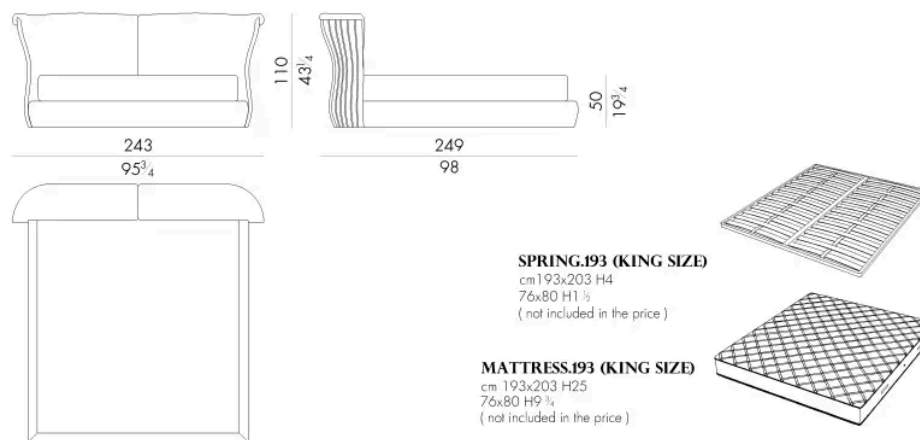

Il letto Cannes si presenta alle estremità della testata con una serie di elementi in legno multistrato curvato a sezione ovalizzata rivestiti in pelle o tessuto ad opera di sapienti artigiani. Sugli elementi curvi dello schienale si adagiano due soffici cuscini con cuciture sartoriali che lo rendono ancora più esclusivo. Può essere facilmente inserito all'interno di ville contemporanee ma anche in appartamenti collocati in antichi palazzi.

Dimensioni

CANNES. 5153 / SL

Letto

203 L x 249 P x 110 H cm

CANNES. 5160 / SL

Letto

210 L x 246 P x 110 H cm

CANNES . 5180 / SL

Letto

230 L x 246 P x 110 H cm

CANNES . 5193 / SL

Letto

243 L x 249 P x 110 H cm

Letto

250 Lx246 P x110 H cm

SPRING.200
cm 200x200 H4
78 3/4x78 3/4 H1 1/2
(not included in the price)

MATTRESS.200
cm 200x200 H25
78 3/4x78 3/4 H9 3/4
(not included in the price)