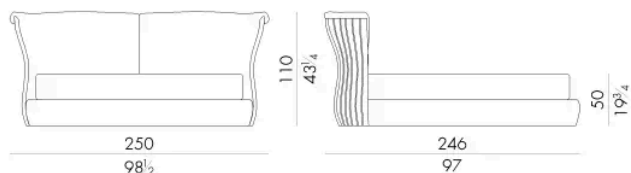

Il letto Cannes si presenta alle estremità della testata con una serie di elementi in legno multistrato curvato a sezione ovalizzata rivestiti in pelle o tessuto ad opera di sapienti artigiani. Sugli elementi curvi dello schienale si adagiano due soffici cuscini con cuciture sartoriali che lo rendono ancora più esclusivo. Può essere facilmente inserito all'interno di ville contemporanee ma anche in appartamenti collocati in antichi palazzi.

Dimensioni

CANNES. 5153 / SL

Letto

203 L x 249 P x 110 H cm

CANNES. 5160 / SL

Letto

210 L x 246 P x 110 H cm

CANNES . 5180 / SL

Letto

230 L x 246 P x 110 H cm

CANNES . 5193 / SL

Letto

243 L x 249 P x 110 H cm

Letto

250 Lx246 P x110 H cm

SPRING.200
cm 200x200 H4
78 3/4x78 3/4 H1 1/2
(not included in the price)

MATTRESS.200
cm 200x200 H25
78 3/4x78 3/4 H9 3/4
(not included in the price)