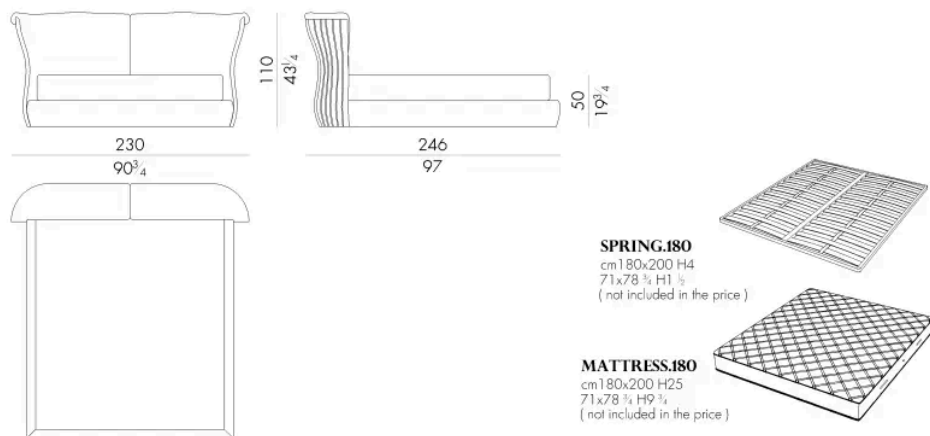

Il letto Cannes si presenta alle estremità della testata con una serie di elementi in legno multistrato curvato a sezione ovalizzata rivestiti in pelle o tessuto ad opera di sapienti artigiani. Sugli elementi curvi dello schienale si adagiano due soffici cuscini con cuciture sartoriali che lo rendono ancora più esclusivo. Può essere facilmente inserito all'interno di ville contemporanee ma anche in appartamenti collocati in antichi palazzi.

CANNES. 5160 / SL

Letto

210 L x 246 P x 110 H cm

SPRING.160

cm 160x200 H4
63x78 3/4 H1 1/2
(not included in the price)

MATTRESS.160

cm 160x200 H25
63x78 3/4 H9 3/4
(not included in the price)

CANNES . 5180 / SL

Letto

230 L x 246 P x 110 H cm

CANNES . 5193 / SL

Letto

243 L x 249 P x 110 H cm

Letto

250 Lx246 Px110 H cm

SPRING.200
cm 200x200 H4
78 3/4x78 3/4 H1 1/2
(not included in the price)

MATTRESS.200
cm 200x200 H25
78 3/4x78 3/4 H9 3/4
(not included in the price)