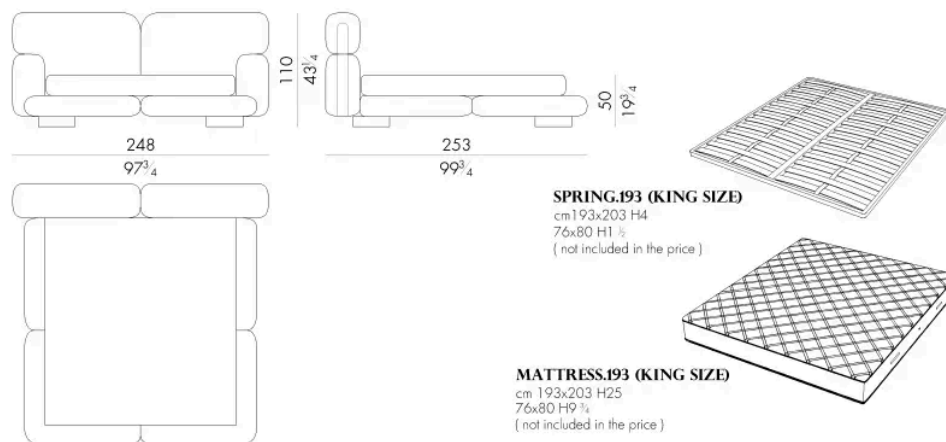

Dimensioni

M A M I . 5 1 5 3

Letto

208 L x 253 P x 110 H cm

M A M I . 5 1 6 0

Letto

215 L x 250 P x 110 H cm

M A M I . 5 1 8 0

Letto

235 L x 250 P x 110 H cm

M A M I . 5 1 9 3

Letto

248 L x 253 P x 110 H cm

Letto

255 L x 250 P x 110 H cm