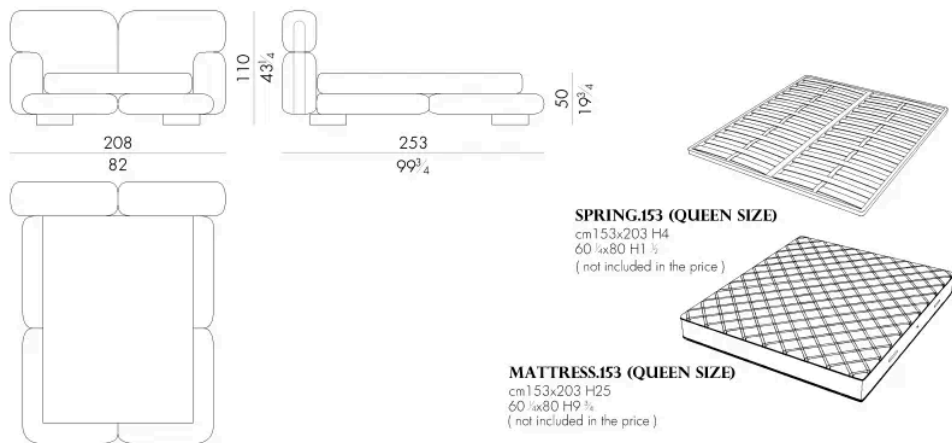

Le forme morbide e tondeggianti di Mami fanno subito capire l'intento di questo letto. Gli elementi che lo compongono sembrano quasi gonfiati ed assemblati per creare un prodotto accogliente che, come in un abbraccio materno, concilia il relax per dare vita ad una zona notte elegante ma informale, che metta a proprio agio con familiarità e dolcezza.

Dimensioni

M A M I . 5 1 5 3

Letto

208 L x 253 P x 110 H cm

M A M I . 5 1 6 0

Letto

215 L x 250 P x 110 H cm

M A M I . 5 1 8 0

Letto

235 L x 250 P x 110 H cm

M A M I . 5 1 9 3

Letto

248 L x 253 P x 110 H cm

Letto

255 L x 250 P x 110 H cm