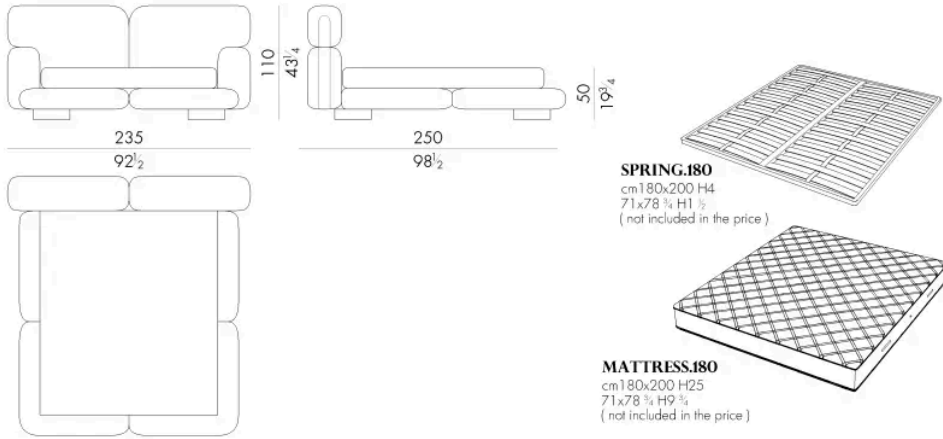

# Dimensioni

## M A M I . 5 1 5 3

Letto

208 L x 253 P x 110 H cm

## M A M I . 5 1 6 0

Letto

215 L x 250 P x 110 H cm

**M A M I . 5 1 8 0**

Letto

235 L x 250 P x 110 H cm

**M A M I . 5 1 9 3**

Letto

248 L x 253 P x 110 H cm

Letto

255 L x 250 P x 110 H cm