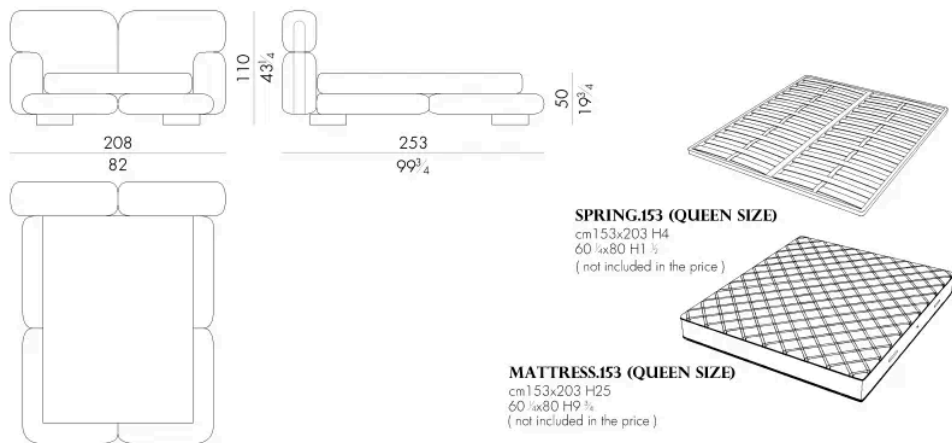

# Dimensioni

## M A M I . 5 1 5 3

Letto

208 L x 253 P x 110 H cm

## M A M I . 5 1 6 0

Letto

215 L x 250 P x 110 H cm

**M A M I . 5 1 8 0**

Letto

235 L x 250 P x 110 H cm

**M A M I . 5 1 9 3**

Letto

248 L x 253 P x 110 H cm

Letto

255 L x 250 P x 110 H cm