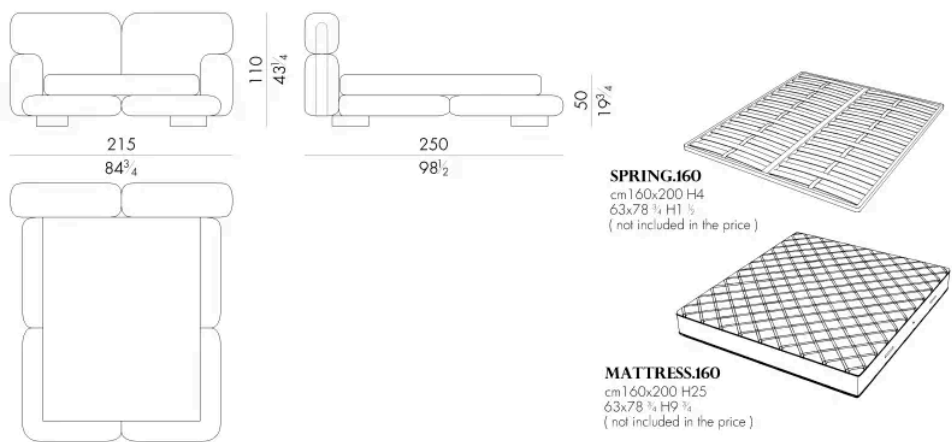

M A M I . 5 1 6 0

Letto

215 L x 250 P x 110 H cm