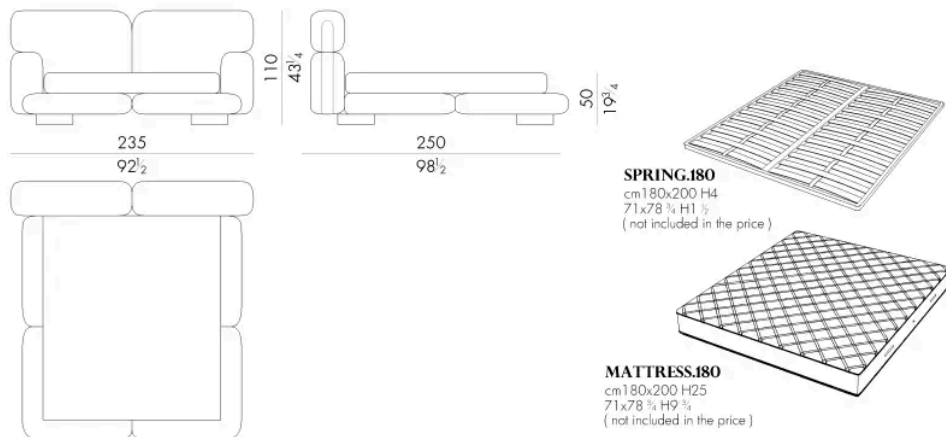

Dimensioni

M A M I . 5 1 5 3

Letto

208 L x 253 P x 110 H cm

M A M I . 5 1 6 0

Letto

215 L x 250 P x 110 H cm

M A M I . 5 1 8 0

Letto

235 L x 250 P x 110 H cm

M A M I . 5 1 9 3

Letto

248 L x 253 P x 110 H cm

Letto

255 L x 250 P x 110 H cm