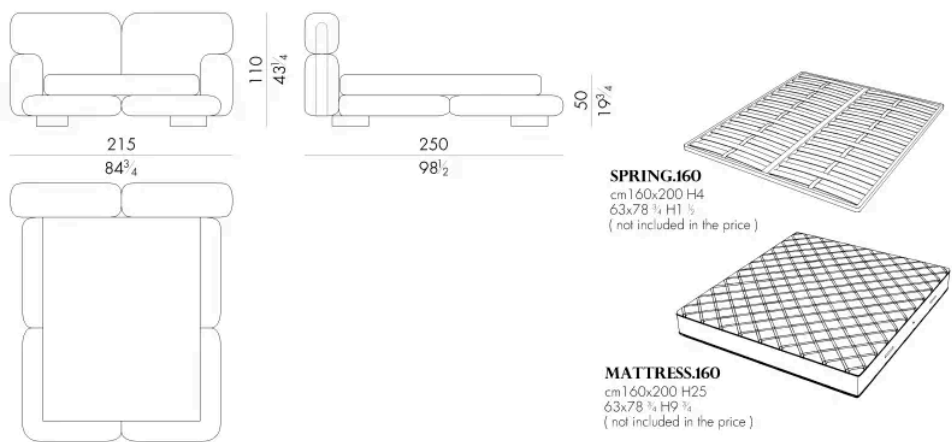

# Dimensioni

## M A M I . 5 1 5 3

Letto

208 L x 253 P x 110 H cm

## M A M I . 5 1 6 0

Letto

215 L x 250 P x 110 H cm

**M A M I . 5 1 8 0**

Letto

235 L x 250 P x 110 H cm

**M A M I . 5 1 9 3**

Letto

248 L x 253 P x 110 H cm

Letto

255 L x 250 P x 110 H cm