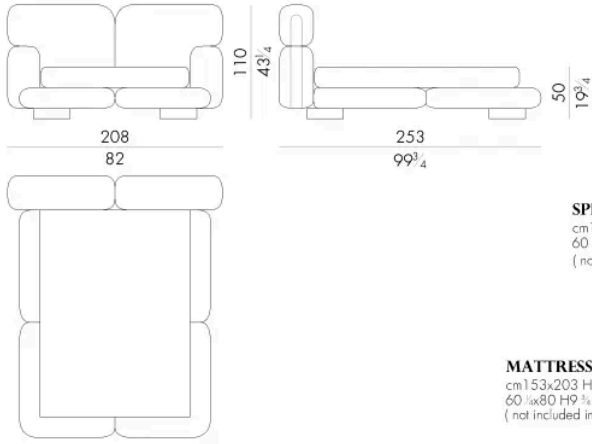

Le forme morbide e tondeggianti di Mami fanno subito capire l'intento di questo letto. Gli elementi che lo compongono sembrano quasi gonfiati ed assemblati per creare un prodotto accogliente che, come in un abbraccio materno, concilia il relax per dare vita ad una zona notte elegante ma informale, che metta a proprio agio con familiarità e dolcezza.

Dimensioni

MAMI.5153

Letto

208 L x 253 P x 110 H cm

SPRING.153 (QUEEN SIZE)

cm 153x203 H4
60 1/2 x 80 H1 1/2
(not included in the price)

MATTRESS.153 (QUEEN SIZE)

cm 153x203 H25
60 1/2 x 80 H9 1/4
(not included in the price)

MAMI.5160

Letto

215 L x 250 P x 110 H cm

SPRING.160

cm 160x200 H4
63x78 1/4 H1 1/2
(not included in the price)

MATTRESS.160

cm 160x200 H25
63x78 1/4 H9 1/4
(not included in the price)

MAMI.5180

Letto

Generato: 06/07/2026

235 Lx250 P x110 H cm

MAMI.5193

Letto

248 Lx253 P x110 H cm

Letto

255 Lx250 P x 110 H cm