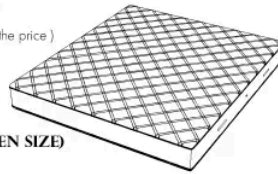

Le forme morbide e tondeggianti di Mami fanno subito capire l'intento di questo letto. Gli elementi che lo compongono sembrano quasi gonfiati ed assemblati per creare un prodotto accogliente che, come in un abbraccio materno, concilia il relax per dare vita ad una zona notte elegante ma informale, che metta a proprio agio con familiarità e dolcezza.

Dimensioni

MAMI.5153

Letto

208 L x 253 P x 110 H cm

SPRING.153 (QUEEN SIZE)

cm 153x203 H4
60 1/2 x 80 H1 1/2
(not included in the price)

MATTRESS.153 (QUEEN SIZE)

cm 153x203 H25
60 1/2 x 80 H9 1/4
(not included in the price)

MAMI.5160

Letto

215 L x 250 P x 110 H cm

SPRING.160

cm 160x200 H4
63x78 1/4 H1 1/2
(not included in the price)

MATTRESS.160

cm 160x200 H25
63x78 1/4 H9 1/4
(not included in the price)

MAMI.5180