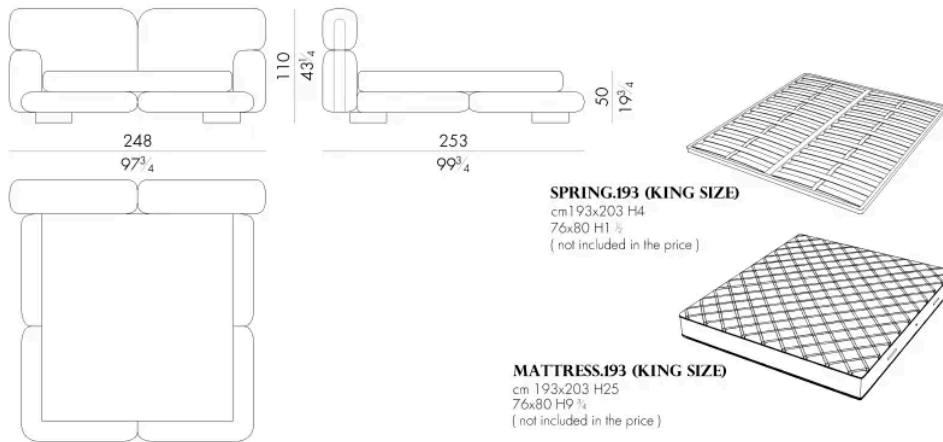

# Dimensioni

## M A M I . 5 1 5 3

Letto

208 L x 253 P x 110 H cm

## M A M I . 5 1 6 0

Letto

215 L x 250 P x 110 H cm

**M A M I . 5 1 8 0**

Letto

235 L x 250 P x 110 H cm

**M A M I . 5 1 9 3**

Letto

248 L x 253 P x 110 H cm

Letto

255 L x 250 P x 110 H cm