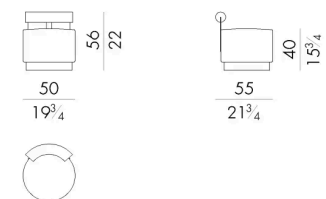

Il pouf Shelly è un gioco di volumi di forma cilindrica: dimensioni ridotte e colore del rivestimento fanno di questo pezzo un interessante complemento per un ambiente living elegante e raffinato. Disponibile con rivestimento in pelle o tessuto, trova la massima espressione con l'utilizzo della pelle effetto "pony" stampata. È disponibile in due diverse altezze.

Dimensioni

Generato: 19/04/2026

SHELLY.1040

Pouf

50Lx55Px56Hcm

SHELLY.1040/A

Pouf

50Lx55Px62Hcm