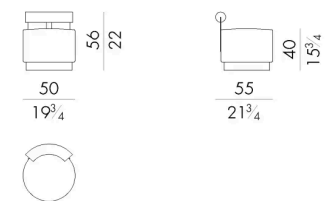

Il pouf Shelly è un gioco di volumi di forma cilindrica: dimensioni ridotte e colore del rivestimento fanno di questo pezzo un interessante complemento per un ambiente living elegante e raffinato. Disponibile con rivestimento in pelle o tessuto, trova la massima espressione con l'utilizzo della pelle effetto "pony" stampata. È disponibile in due diverse altezze.

# Dimensioni

Generato: 15/06/2026

## SHELLY.1040

Pouf

50Lx55Px56Hcm