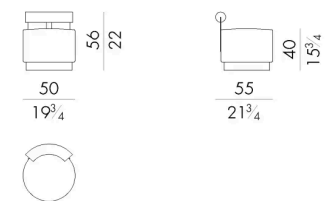

Dimensioni

Generato: 15/06/2026

SHELLY.1040

Pouf

50Lx55Px56Hcm