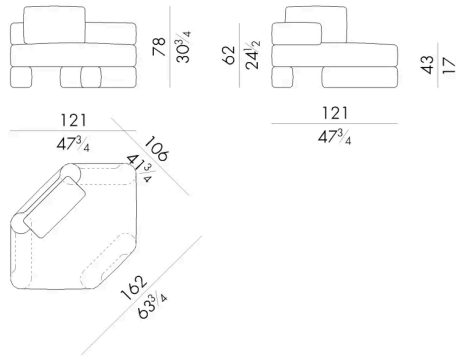

Dimensioni

ISLA . 0 1

Elemento modulare

88 L x 88 P x 43 H cm

ISLA . 0 2

Elemento modulare

96 L x 88 P x 43 H cm

ISLA . 1 2

Elemento modulare

88 L x 88 P x 62 H cm

ISLA . 2 1

Elemento modulare

96 L x 88 P x 62 H cm

ISLA . 3 1

Generato: 16/04/2026

Elemento modulare

121 L x 121 P x 62 H cm

HESSENTIA