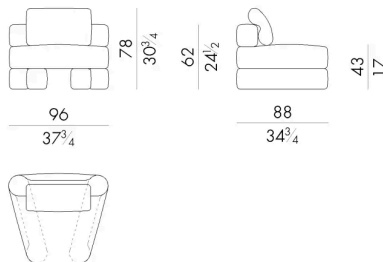

Dimensioni

ISLA . 0 1

Elemento modulare

88 L x 88 P x 43 H cm

ISLA . 0 2

Elemento modulare

96 L x 88 P x 43 H cm

ISLA . 1 2

Elemento modulare

88 L x 88 P x 62 H cm

ISLA . 2 1

Elemento modulare

96 L x 88 P x 62 H cm

ISLA . 3 1

Generato: 16/04/2026

Elemento modulare

121 L x 121 P x 62 H cm

HESSENTIA