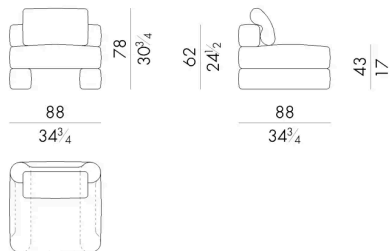

Dimensioni

ISLA . 0 1

Elemento modulare

88 L x 88 P x 43 H cm

ISLA . 0 2

Elemento modulare

96 L x 88 P x 43 H cm

ISLA . 1 2

Elemento modulare

88 L x 88 P x 62 H cm

ISLA . 2 1

Elemento modulare

96 L x 88 P x 62 H cm

ISLA . 3 1

Generato: 16/04/2026

Elemento modulare

121 L x 121 P x 62 H cm

HESSENTIA