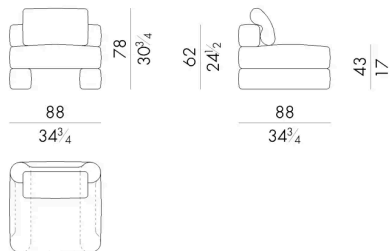

# Dimensioni

## ISLA . 01

Elemento modulare

88 L x 88 P x 43 H cm

## ISLA . 02

Elemento modulare

96 L x 88 P x 43 H cm

## ISLA . 12

Elemento modulare

88 L x 88 P x 62 H cm