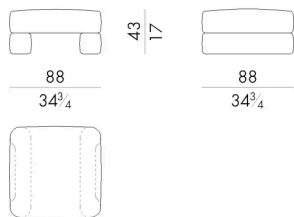

Dimensioni

ISLA . 0 1

Elemento modulare

88 L x 88 P x 43 H cm

ISLA . 0 2

Elemento modulare

96 L x 88 P x 43 H cm

ISLA . 1 2

Elemento modulare

88 L x 88 P x 62 H cm

ISLA . 2 1

Elemento modulare

96 L x 88 P x 62 H cm

ISLA . 3 1

Generato: 16/04/2026

Elemento modulare

121 L x 121 P x 62 H cm

HESSENTIA