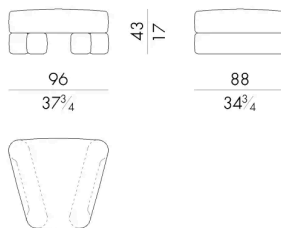

# Dimensioni

## ISLA . 01

Elemento modulare

88 L x 88 P x 43 H cm

## ISLA . 02

Elemento modulare

96 L x 88 P x 43 H cm

## ISLA . 12

Elemento modulare

88 L x 88 P x 62 H cm