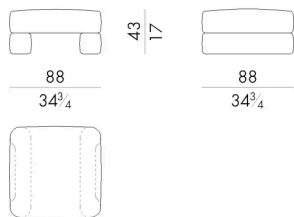

# Dimensioni

## ISLA . 01

Elemento modulare

88 L x 88 P x 43 H cm

## ISLA . 02

Elemento modulare

96 L x 88 P x 43 H cm

## ISLA . 12

Elemento modulare

88 L x 88 P x 62 H cm