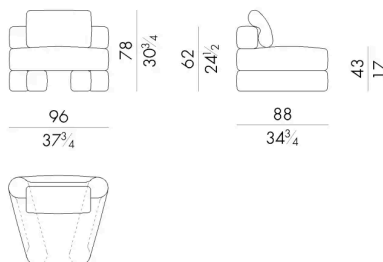

# Dimensioni

## ISLA . 02

Elemento modulare

96 L x 88 P x 43 H cm

## ISLA . 12

Elemento modulare

88 L x 88 P x 62 H cm

## ISLA . 21

Elemento modulare

96 L x 88 P x 62 H cm

**ISLA . 31**

Elemento modulare

121 L x 121 P x 62 H cm

Generato: 08/06/2026