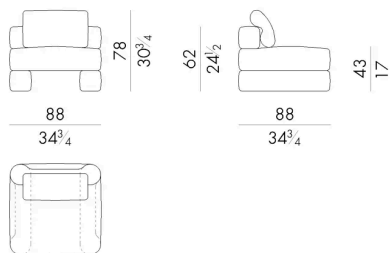

# Dimensioni

## ISLA . 01

Elemento modulare

88 L x 88 P x 43 H cm

## ISLA . 02

Elemento modulare

96 L x 88 P x 43 H cm

## ISLA . 12

Elemento modulare

88 L x 88 P x 62 H cm