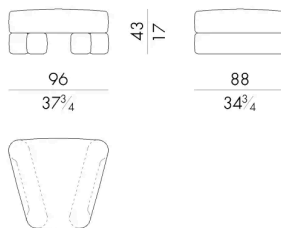

Dimensioni

ISLA . 0 1

Elemento modulare

88 L x 88 P x 43 H cm

ISLA . 0 2

Elemento modulare

96 L x 88 P x 43 H cm

ISLA . 1 2

Elemento modulare

88 L x 88 P x 62 H cm

ISLA . 2 1

Elemento modulare

96 L x 88 P x 62 H cm

ISLA . 3 1

Generato: 16/04/2026

Elemento modulare

121 L x 121 P x 62 H cm

HESSENTIA