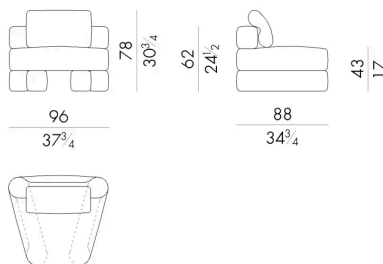

# Dimensioni

## ISLA . 02

Elemento modulare

96 L x 88 P x 43 H cm

## ISLA . 12

Elemento modulare

88 L x 88 P x 62 H cm

## ISLA . 21

Elemento modulare

96 L x 88 P x 62 H cm

**ISLA . 31**

Elemento modulare

121 L x 121 P x 62 H cm

Generato: 18/05/2026