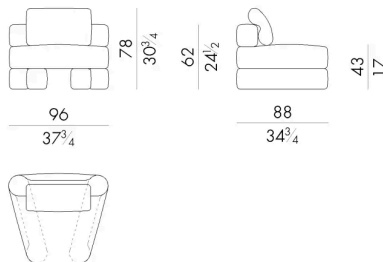

# Dimensioni

## ISLA . 02

Elemento modulare

96 L x 88 P x 43 H cm

## ISLA . 12

Elemento modulare

88 L x 88 P x 62 H cm

## ISLA . 21

Elemento modulare

96 L x 88 P x 62 H cm

**ISLA . 31**

Elemento modulare

121 L x 121 P x 62 H cm

Generato: 28/06/2026