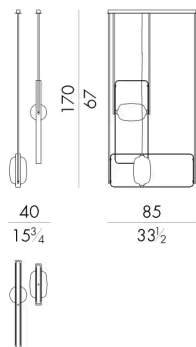

Nel lampadario Nova ognuno degli anelli di forma rettangolare che lo compongono abbraccia una sfera ovalizzata in prezioso vetro soffiato a mano da maestri vetrai. La luce che si emana da ogni vetro si diffonde creando ombre scenografiche nello spazio circostante.

Dimensioni

NOVA.1100/A

Lampadario

85 Lx40 Px170 H cm

NOVA.1100/B

Lampadario

85 Lx40 Px145 H cm

NOVA.1100/C

Lampadario

85 Lx40 Px115 H cm

NOVA.1300/A

Lampadario

85 Lx85 Px170 H cm

NOVA.1300/B

Lampadario

85 Lx85 Px145 H cm

NOVA.1300/C

Lampadario

85 Lx85 Px115 H cm