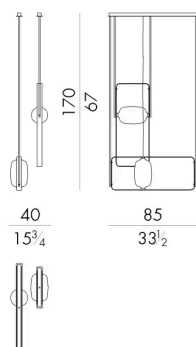

Nel lampadario Nova ognuno degli anelli di forma rettangolare che lo compongono abbraccia una sfera ovalizzata in prezioso vetro soffiato a mano da maestri vetrai. La luce che si emana da ogni vetro si diffonde creando ombre scenografiche nello spazio circostante.

NOVA.1100/A

Lampadario

85 Lx40 Px170 H cm

NOVA.1100/B

Lampadario

85 Lx40 Px145 H cm

NOVA.1100/C

Lampadario

85 Lx40 Px115 H cm

NOVA.1300/A

Lampadario

85 Lx85 Px170 H cm

NOVA.1300/B

Lampadario

85 Lx85 Px145 H cm

NOVA.1300/C

Lampadario

85 Lx85 Px115 H cm