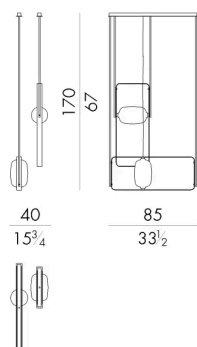

Nel lampadario Nova ognuno degli anelli di forma rettangolare che lo compongono abbraccia una sfera ovalizzata in prezioso vetro soffiato a mano da maestri vetrai. La luce che si emana da ogni vetro si diffonde creando ombre scenografiche nello spazio circostante.

NOVA.1100/A

Lampadario

85 Lx40 Px170 H cm

NOVA.1100/B

Lampadario

85 Lx40 Px145 H cm

NOVA.1100/C

Lampadario

85 Lx40 Px115 H cm

NOVA.1300/A

Lampadario

85 Lx85 Px170 H cm

NOVA.1300/B

Lampadario

85 Lx85 Px145 H cm

NOVA.1300/C

Lampadario

85 Lx85 Px115 H cm