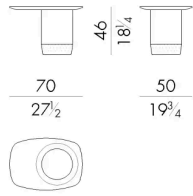

Dimensioni

Generato: 08/06/2026

JOSS. 2177/LA

Tavolino

200 Lx80 Px30 Hcm

JOSS. 2177/S/LA

Tavolino

150 Lx80 Px30 Hcm

JOSS. 3100/LA

Tavolino

100 Lx100 Px30 Hcm

JOSS. 3130/LA

Tavolino

130 Lx130 Px30 Hcm

JOSS. 4070/A/LA

Tavolino

70 Lx50 Px46 H cm

JOSS. 4070/B/LA

Tavolino

70 Lx50 Px38 H cm

Generato: 08/06/2026