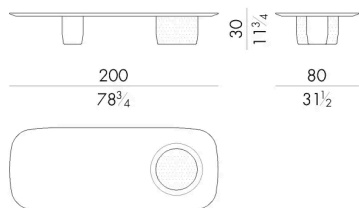

Joss è un oggetto d'arredo scultoreo che rappresenta a pieno l'armonia della dualità. In alcuni pezzi il marmo è accostato al legno di frassino, in altri laccature dai toni vivaci vengono abbinare ad elementi in fusione di ottone. Ogni volta i due materiali vengono perforati in un unico punto, che diventa lo snodo cardine del progetto.

Dimensioni

Generato: 19/04/2026

JOSS. 2177/LA

Tavolino

200 Lx80 Px30 Hcm

JOSS. 2177/S/LA

Tavolino

150 Lx80 Px30 Hcm

JOSS. 3100/LA

Tavolino

100 Lx100 Px30 Hcm

JOSS. 3130/LA

Tavolino

130 Lx130 Px30 Hcm

JOSS. 4070/A/LA

Tavolino

70 Lx50 Px46 H cm

JOSS. 4070/B/LA

Tavolino

70 Lx50 Px38 H cm

Generato: 19/04/2026