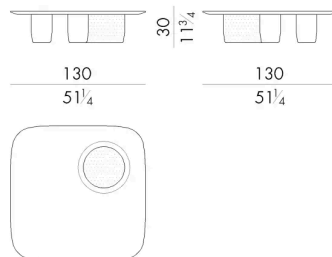

Dimensioni

Generato: 19/04/2026

JOSS. 2177/LA

Tavolino

200 Lx80 Px30 Hcm

JOSS. 2177/S/LA

Tavolino

150 Lx80 Px30 Hcm

JOSS. 3100/LA

Tavolino

100 Lx100 Px30 Hcm

JOSS. 3130/LA

Tavolino

130 Lx130 Px30 Hcm

JOSS. 4070/A/LA

Tavolino

70 Lx50 Px46 H cm

JOSS. 4070/B/LA

Tavolino

70 Lx50 Px38 H cm

Generato: 19/04/2026