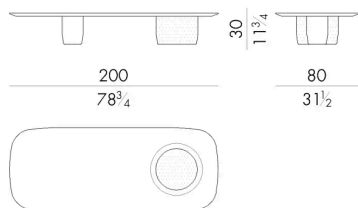

Joss è un oggetto d'arredo scultoreo che rappresenta a pieno l'armonia della dualità. In alcuni pezzi il marmo è accostato al legno di frassino, in altri laccature dai toni vivaci vengono abbinare ad elementi in fusione di ottone. Ogni volta i due materiali vengono perforati in un unico punto, che diventa lo snodo cardine del progetto.

Dimensioni

Generato: 28/06/2026

JOSS. 2177/LA

Tavolino

200 Lx80 Px30 Hcm

JOSS. 2177/S/LA

Tavolino

150 Lx80 Px30 Hcm

JOSS. 3100/LA

Tavolino

100 Lx100 Px30 Hcm

JOSS. 3130/LA

Tavolino

130 Lx130 Px30 Hcm

JOSS. 4070/A/LA

Tavolino

70 Lx50 Px46 H cm

JOSS. 4070/B/LA

Tavolino

70 Lx50 Px38 H cm

Generato: 28/06/2026