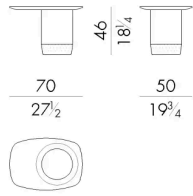

JOSS. 4070/A/LA

Tavolino

70 Lx50 Px46 H cm