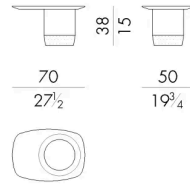

Dimensioni

Generato: 28/06/2026

JOSS. 2177/LA

Tavolino

200 Lx80 Px30 Hcm

JOSS. 2177/S/LA

Tavolino

150 Lx80 Px30 Hcm

JOSS. 3100/LA

Tavolino

100 Lx100 Px30 Hcm

JOSS. 3130/LA

Tavolino

130 Lx130 Px30 Hcm

JOSS. 4070/A/LA

Tavolino

70 Lx50 Px46 H cm

JOSS. 4070/B/LA

Tavolino

70 Lx50 Px38 H cm

Generato: 28/06/2026