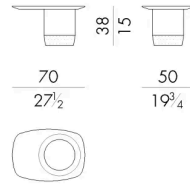

JOSS. 4070/B/LA

Tavolino

70 Lx50 Px38 H cm