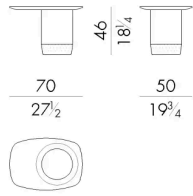

Dimensioni

Generato: 19/04/2026

JOSS. 2177/LA

Tavolino

200 Lx80 Px30 Hcm

JOSS. 2177/S/LA

Tavolino

150 Lx80 Px30 Hcm

JOSS. 3100/LA

Tavolino

100 Lx100 Px30 Hcm

JOSS. 3130/LA

Tavolino

130 Lx130 Px30 Hcm

JOSS. 4070/A/LA

Tavolino

70 Lx50 Px46 H cm

JOSS. 4070/B/LA

Tavolino

70 Lx50 Px38 H cm

Generato: 19/04/2026