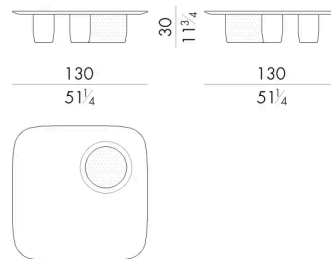

# Dimensioni

## JOSS. 3100/LA

Tavolino

100 Lx100 Px30 Hcm

## JOSS. 3130/LA

Tavolino

130 Lx130 Px30 Hcm

JOSS. 4070/A/LA

Tavolino

70 Lx50 Px46 H cm

JOSS. 4070/B/LA

Tavolino

70 Lx50 Px38 H cm

Generato: 18/05/2026