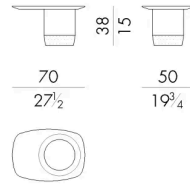

Dimensioni

Generato: 08/06/2026

JOSS. 2177/LA

Tavolino

200 Lx80 Px30 Hcm

JOSS. 2177/S/LA

Tavolino

150 Lx80 Px30 Hcm

JOSS. 3100/LA

Tavolino

100 Lx100 Px30 Hcm

JOSS. 3130/LA

Tavolino

130 Lx130 Px30 Hcm

JOSS. 4070/A/LA

Tavolino

70 Lx50 Px46 H cm

JOSS. 4070/B/LA

Tavolino

70 Lx50 Px38 H cm

Generato: 08/06/2026