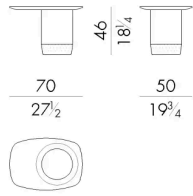

Dimensioni

Generato: 28/06/2026

JOSS. 2177/LA

Tavolino

200 Lx80 Px30 Hcm

JOSS. 2177/S/LA

Tavolino

150 Lx80 Px30 Hcm

JOSS. 3100/LA

Tavolino

100 Lx100 Px30 Hcm

JOSS. 3130/LA

Tavolino

130 Lx130 Px30 Hcm

JOSS. 4070/A/LA

Tavolino

70 Lx50 Px46 H cm

JOSS. 4070/B/LA

Tavolino

70 Lx50 Px38 H cm

Generato: 28/06/2026