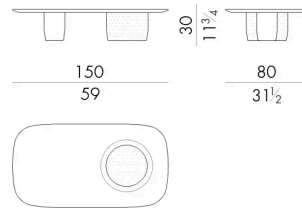

# Dimensioni

## JOSS. 2177/LA

Tavolino

200 Lx80 Px30 Hcm

## JOSS. 2177/S/LA

Tavolino

150 Lx80 Px30 Hcm