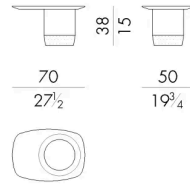

Dimensioni

Generato: 19/04/2026

JOSS. 2177/LA

Tavolino

200 Lx80 Px30 Hcm

JOSS. 2177/S/LA

Tavolino

150 Lx80 Px30 Hcm

JOSS. 3100/LA

Tavolino

100 Lx100 Px30 Hcm

JOSS. 3130/LA

Tavolino

130 Lx130 Px30 Hcm

JOSS. 4070/A/LA

Tavolino

70 Lx50 Px46 H cm

JOSS. 4070/B/LA

Tavolino

70 Lx50 Px38 H cm

Generato: 19/04/2026