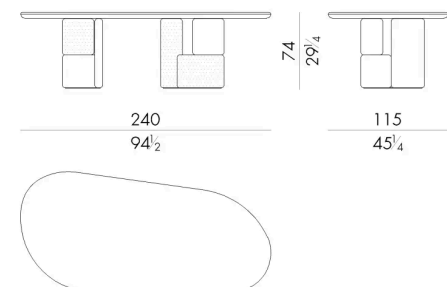

Il tavolo Ovoo racconta di terre lontane, in particolare del culto sciamanico, tipico della Mongolia. È proprio dal concetto di “ovoo” che questo progetto prende vita: i cumuli di sassi utilizzati come punti di riferimento in cima alle montagne, sono stati infatti l’ispirazione per la sovrapposizione di componenti di legno di frassino laccato abbinati ad altri elementi in fusione di ottone patinata.

# Dimensioni

Generato: 15/06/2026

**O V O O . 8 2 4 0 / M A / F N**

Tavolo

240 L x 115 P x 74 H cm

**O V O O . 8 2 8 0 / M A / F N**

Tavolo

280 L x 130 P x 74 H cm