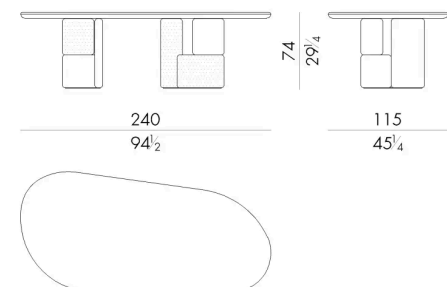

Il tavolo Ovoo racconta di terre lontane, in particolare del culto sciamanico, tipico della Mongolia. È proprio dal concetto di “ovoo” che questo progetto prende vita: i cumuli di sassi utilizzati come punti di riferimento in cima alle montagne, sono stati infatti l’ispirazione per la sovrapposizione di componenti di legno di frassino laccato abbinati ad altri elementi in fusione di ottone patinata.

# Dimensioni

Generato: 26/05/2026

**O V O O . 8 2 4 0 / M A / F N**

Tavolo

240 L x 115 P x 74 H cm

**O V O O . 8 2 8 0 / M A / F N**

Tavolo

280 L x 130 P x 74 H cm