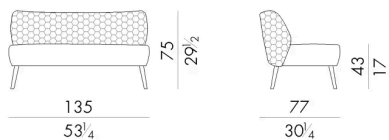

Il divano Marilou si presenta con una forma morbida e accogliente. I piedini sono in bronzo e vengono realizzati con l'antica tecnica della fusione in terra, lavorazione che conferisce al divanetto una valenza artistica.

# Dimensioni

Generato: 15/04/2026

## MARILOU.2200/S

Divano

135 L x 77 P x 75 H cm

## MARILOU.2200/S/ST

Divano

135 L x 77 P x 75 H cm