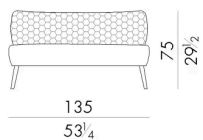

Il divano Marilou si presenta con una forma morbida e accogliente. I piedini sono in bronzo e vengono realizzati con l'antica tecnica della fusione in terra, lavorazione che conferisce al divanetto una valenza artistica.

Dimensioni

Generato: 06/07/2026

MARILOU.2200/S

Divano

135 L x 77 P x 75 H cm

MARILOU.2200/S/ST

Divano

135 L x 77 P x 75 H cm