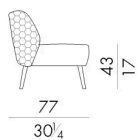

Il divano Marilou si presenta con una forma morbida e accogliente. I piedini sono in bronzo e vengono realizzati con l'antica tecnica della fusione in terra, lavorazione che conferisce al divanetto una valenza artistica.

# Dimensioni

Generato: 05/05/2026

## MARILOU.2200/S

Divano

135 L x 77 P x 75 H cm

## MARILOU.2200/S/ST

Divano

135 L x 77 P x 75 H cm