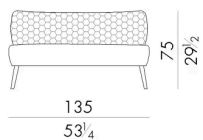

Il divano Marilou si presenta con una forma morbida e accogliente. I piedini sono in bronzo e vengono realizzati con l'antica tecnica della fusione in terra, lavorazione che conferisce al divanetto una valenza artistica.

# Dimensioni

Generato: 05/05/2026

## MARILOU.2200/S

Divano

135 L x 77 P x 75 H cm

## MARILOU.2200/S/ST

Divano

135 L x 77 P x 75 H cm