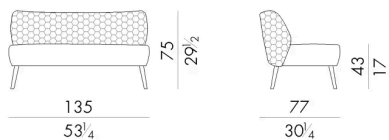

Il divano Marilou si presenta con una forma morbida e accogliente. I piedini sono in bronzo e vengono realizzati con l'antica tecnica della fusione in terra, lavorazione che conferisce al divanetto una valenza artistica.

Dimensioni

Generato: 26/05/2026

MARILOU.2200/S

Divano

135 L x 77 P x 75 H cm

MARILOU.2200/S/ST

Divano

135 L x 77 P x 75 H cm