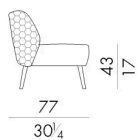

Il divano Marilou si presenta con una forma morbida e accogliente. I piedini sono in bronzo e vengono realizzati con l'antica tecnica della fusione in terra, lavorazione che conferisce al divanetto una valenza artistica.

Dimensioni

Generato: 06/07/2026

MARILOU.2200/S

Divano

135 L x 77 P x 75 H cm

MARILOU.2200/S/ST

Divano

135 L x 77 P x 75 H cm