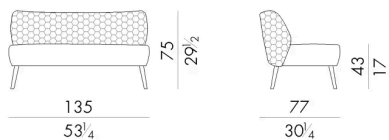

Il divano Marilou si presenta con una forma morbida e accogliente. I piedini sono in bronzo e vengono realizzati con l'antica tecnica della fusione in terra, lavorazione che conferisce al divanetto una valenza artistica.

Dimensioni

Generato: 15/06/2026

MARILOU.2200/S

Divano

135 L x 77 P x 75 H cm

MARILOU.2200/S/ST

Divano

135 L x 77 P x 75 H cm