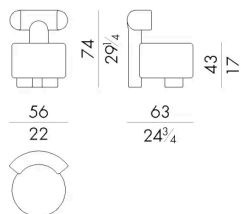

Tato è la versione più grande e completamente imbottita della sedia Tita: è caratterizzata da forma circolare in diverse sezioni, volumi e spessori. Rispetto a Tita, presenta dei volumi evidenti con una seduta dalla forma cilindrica piena.

Dimensioni

Generato: 28/06/2026

TATO.1040

Poltroncina

56 Lx63 Px74 Hcm

TATO.1040/A

Poltroncina

56 Lx63 Px78 Hcm