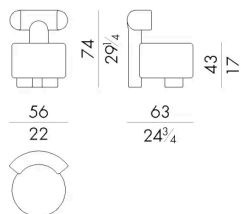

Tato è la versione più grande e completamente imbottita della sedia Tita: è caratterizzata da forma circolare in diverse sezioni, volumi e spessori. Rispetto a Tita, presenta dei volumi evidenti con una seduta dalla forma cilindrica piena.

Dimensioni

Generato: 14/05/2026

TATO.1040

Poltroncina

56 Lx63 Px74 Hcm

TATO.1040/A

Poltroncina

56 Lx63 Px78 Hcm