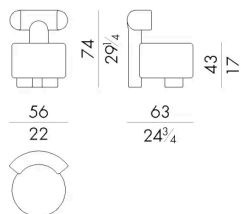

Tato è la versione più grande e completamente imbottita della sedia Tita: è caratterizzata da forma circolare in diverse sezioni, volumi e spessori. Rispetto a Tita, presenta dei volumi evidenti con una seduta dalla forma cilindrica piena.

Dimensioni

Generato: 19/04/2026

TATO.1040

Poltroncina

56 Lx63 Px74 Hcm

TATO.1040/A

Poltroncina

56 Lx63 Px78 Hcm