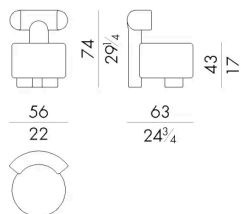

Tato è la versione più grande e completamente imbottita della sedia Tita: è caratterizzata da forma circolare in diverse sezioni, volumi e spessori. Rispetto a Tita, presenta dei volumi evidenti con una seduta dalla forma cilindrica piena.

Dimensioni

Generato: 08/06/2026

TATO.1040

Poltroncina

56 Lx63 Px74 Hcm

TATO.1040/A

Poltroncina

56 Lx63 Px78 Hcm