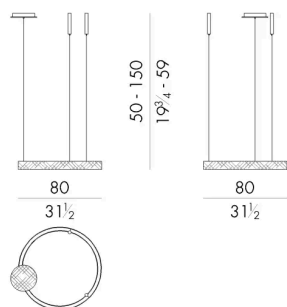

Particolarmente adatta per essere il protagonista di un ambiente lussuoso e ricercato, Astro è una lampada a sospensione a forma di cerchio, simbolo di armonia. Fin dall'antichità questa figura geometrica è la raffigurazione del sole, il cui calore è associato all'amore, bellezza e verità. La luce si propaga tra le due lamine di metallo la cui superficie è oggetto di una lavorazione manuale a "smeriglio" che conferisce alla lampada uno spettacolare effetto scenico.

Dimensioni

ASTRO . 1100

Lampadario

DIAM. 80 x 50/150 H cm

ASTRO . 1200

Lampadario

DIAM. 120 x 50/150 H cm

ASTRO . 1300

Lampadario

DIAM. 185 x 50/150 H cm