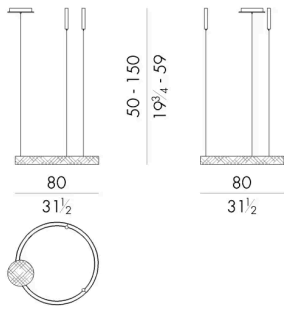

Particolarmente adatta per essere il protagonista di un ambiente lussuoso e ricercato, Astro è una lampada a sospensione a forma di cerchio, simbolo di armonia. Fin dall'antichità questa figura geometrica è la raffigurazione del sole, il cui calore è associato all'amore, bellezza e verità. La luce si propaga tra le due lamine di metallo la cui superficie è oggetto di una lavorazione manuale a "smeriglio" che conferisce alla lampada uno spettacolare effetto scenico.

Dimensioni

ASTRO . 1100

Lampadario

DIAM. 80 x 50/150 H cm

ASTRO . 1200

Lampadario

DIAM. 120 x 50/150 H cm

ASTRO . 1300

Lampadario

DIAM. 185 x 50/150 H cm