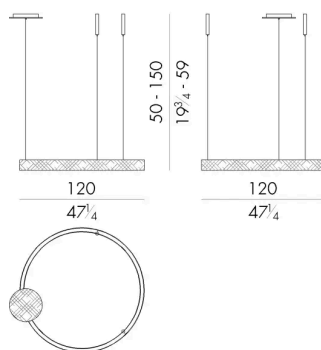

Dimensioni

ASTRO . 1100

Lampadario

DIAM. 80 x 50/150 H cm

ASTRO . 1200

Lampadario

DIAM. 120 x 50/150 H cm

ASTRO . 1300

Lampadario

DIAM. 185 x 50/150 H cm