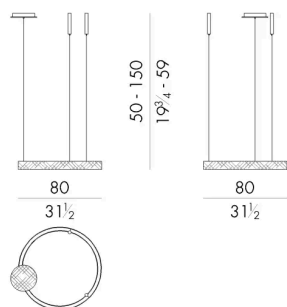

# Dimensioni

## ASTRO . 1100

Lampadario

DIAM. 80 x 50/150 H cm

## ASTRO . 1200

Lampadario

DIAM. 120 x 50/150 H cm

## ASTRO . 1300

Lampadario

DIAM. 185 x 50/150 H cm