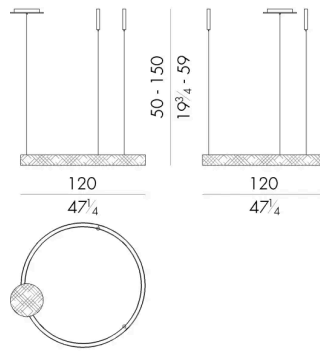

Dimensioni

ASTRO . 1100

Lampadario

DIAM. 80 x 50/150 H cm

ASTRO . 1200

Lampadario

DIAM. 120 x 50/150 H cm

ASTRO . 1300

Lampadario

DIAM. 185 x 50/150 H cm