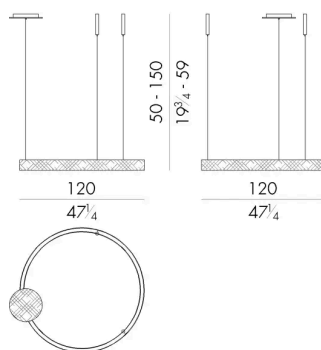

# Dimensioni

## ASTRO . 1100

Lampadario

DIAM. 80 x 50/150 H cm

## ASTRO . 1200

Lampadario

DIAM. 120 x 50/150 H cm

## ASTRO . 1300

Lampadario

DIAM. 185 x 50/150 H cm