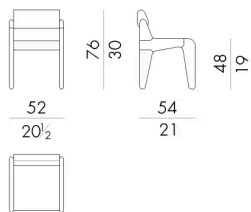

Sia nella sedia che nella poltroncina Laila, il maestro ebanista è stato capace di unire parti in legno arrotondate poste in verticale con altre parti poste in orizzontale in un gioco di incastri insolito ed unico, segno evidente dell'alta ebanisteria che caratterizza molti prodotti Hessentia.

# Dimensioni

Generato: 06/07/2026

## LAILA . 1030

Sedia

52 L x 54 P x 76 H cm

## LAILA . 1040

Poltroncina

52 L x 54 P x 76 H cm