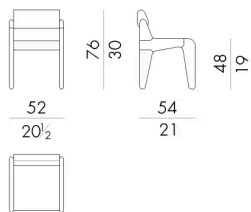

Sia nella sedia che nella poltroncina Laila, il maestro ebanista è stato capace di unire parti in legno arrotondate poste in verticale con altre parti poste in orizzontale in un gioco di incastri insolito ed unico, segno evidente dell'alta ebanisteria che caratterizza molti prodotti HESSENTIA.

Dimensioni

Generato: 17/04/2026

LAILA . 1030

Sedia

52 L x 54 P x 76 H cm

LAILA . 1040

Poltroncina

52 L x 54 P x 76 H cm