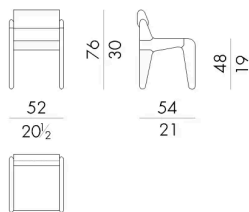

Sia nella sedia che nella poltroncina Laila, il maestro ebanista è stato capace di unire parti in legno arrotondate poste in verticale con altre parti poste in orizzontale in un gioco di incastri insolito ed unico, segno evidente dell'alta ebanisteria che caratterizza molti prodotti Hessentia.

Dimensioni

Generato: 15/06/2026

LAILA . 1030

Sedia

52 L x 54 P x 76 H cm

LAILA . 1040

Poltroncina

52 L x 54 P x 76 H cm