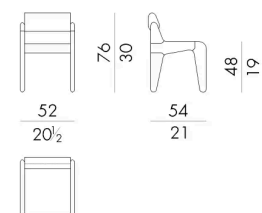

Sia nella sedia che nella poltroncina Laila, il maestro ebanista è stato capace di unire parti in legno arrotondate poste in verticale con altre parti poste in orizzontale in un gioco di incastri insolito ed unico, segno evidente dell'alta ebanisteria che caratterizza molti prodotti Hessentialia.

# Dimensioni

Generato: 25/05/2026

**L A I L A . 1 0 3 0**

Sedia

52 L x 54 P x 76 H cm

**L A I L A . 1 0 4 0**

Poltroncina

52 L x 54 P x 76 H cm