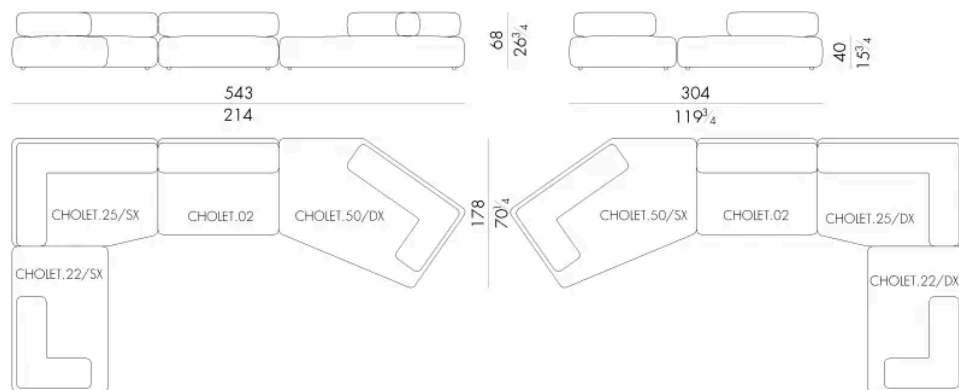

245 L x 115 P x 68 H cm

CHOLET. 32/SX - CHOLET. 32/DX

Elemento modulare

245 L x 115 P x 68 H cm

CHOLET. 33/SX - CHOLET. 33/DX

Elemento modulare

245 L x 115 P x 68 H cm

CHOLET. 40/SX - CHOLET. 40/DX

398 Lx178 P x 68 H cm

CHOLET.2650/SX - CHOLET.2650/DX

Generato: 25/05/2026

Divano componibile

398Lx178Px68Hcm

CHOLET.2700

Divano componibile

446Lx178Px68Hcm

CHOLET.2750/SX - CHOLET.2750/DX

Divano componibile

350 Lx129 P x 68 H cm

CHOLET.2800/SX - CHOLET.2800/DX

Divano componibile

543 Lx304 P x 68 H cm

CHOLET.2900/SX - CHOLET.2900/DX

Generato: 25/05/2026

Divano componibile

543 Lx178 P x 68 H cm

CHOLET.3100

Divano componibile

160 L x 290 P x 68 H cm

CHOLET. 3200

Divano componibile

230 Lx290 P x 68 H cm