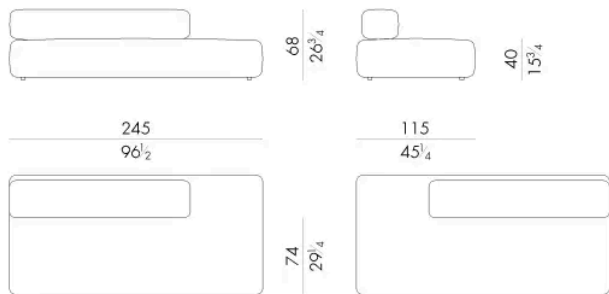

Dimensioni

CHOLET.00

Elemento modulare

115 Lx115 P x 40 H cm

CHOLET.01

Elemento modulare

115 Lx115 P x 68 H cm

CHOLET.02

Elemento modulare

145 Lx115 P x 68 H cm

CHOLET.03/SX - CHOLET.03/DX

Elemento modulare

245 L x 115 P x 68 H cm

CHOLET.04

Elemento modulare

80 L x 80 P x 40 H cm

CHOLET.05

Elemento modulare

80 L x 175 P x 40 H cm

CHOLET.06/SX - CHOLET.06/DX

Generato: 25/05/2026

Elemento modulare

115 Lx115 Px68 H cm

CHOLET.07/SX - CHOLET.07/DX

Elemento modulare

175 Lx115 Px68 H cm

CHOLET.10/SX - CHOLET.10/DX

Generato: 25/05/2026

Elemento modulare

115 Lx115 P x 68 H cm

CHOLET.20/SX - CHOLET.20/DX

Elemento modulare