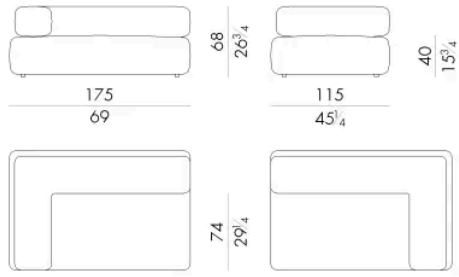

CHOLET.05

Elemento modulare

80 L x 175 P x 40 H cm

CHOLET.06/SX - CHOLET.06/DX

Generato: 15/04/2026

Elemento modulare

115 Lx115 Px68 H cm

CHOLET.07/SX - CHOLET.07/DX

Elemento modulare

175 Lx115 Px68 H cm

CHOLET.10/SX - CHOLET.10/DX

Elemento modulare

115 Lx115 P x 68 H cm

CHOLET.20/SX - CHOLET.20/DX

Elemento modulare

175 Lx115 P x 68 H cm

CHOLET. 21/SX - CHOLET. 21/DX

Elemento modulare

175 Lx115 P x 68 H cm

CHOLET. 22/SX - CHOLET. 22/DX

Elemento modulare

175 Lx115 P x 68 H cm

CHOLET.23/SX - CHOLET.23/DX

Elemento modulare

115 Lx175 P x 68 H cm

CHOLET.24/SX - CHOLET.24/DX

Elemento modulare

175 Lx129 P x 68 H cm

CHOLET.25/SX - CHOLET.25/DX

Elemento modulare

175 L x 129 P x 68 H cm

CHOLET.27/SX - CHOLET.27/DX