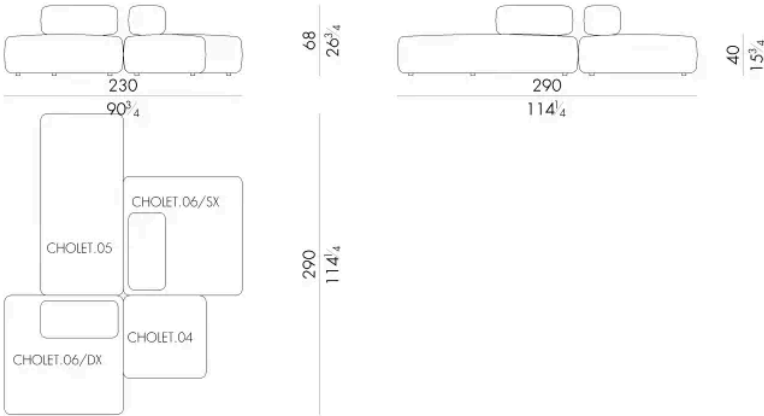

# Dimensioni

Divano componibile

350 Lx129 P x 68 H cm

**CHOLET.2800/SX - CHOLET.2800/DX**

Divano componibile

543 Lx304 P x 68 H cm

**CHOLET.2900/SX - CHOLET.2900/DX**

Generato: 05/05/2026

Divano componibile

543 Lx178 P x 68 H cm

**CHOLET.3100**

Divano componibile

160 L x 290 P x 68 H cm

**CHOLET. 3200**

Divano componibile

230 Lx290 P x 68 H cm

**CHOLET. 3300**

Divano componibile

230 Lx290 P x 68 H cm

**CHOLET. 3400**  
Divano componibile

Generato: 05/05/2026

275 L x 255 P x 68 H cm