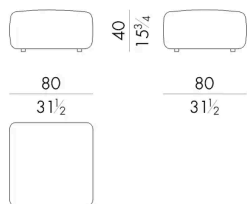

Dimensioni

CHOLET.00

Elemento modulare

115 L x 115 P x 40 H cm

CHOLET.01

Elemento modulare

115 L x 115 P x 68 H cm

CHOLET.02

Elemento modulare

145 L x 115 P x 68 H cm

CHOLET.03/SX - CHOLET.03/DX

Elemento modulare

245 L x 115 P x 68 H cm

CHOLET.04

Elemento modulare

80 L x 80 P x 40 H cm

CHOLET.05

Elemento modulare

80 L x 175 P x 40 H cm

CHOLET.06/SX - CHOLET.06/DX

Elemento modulare

115 Lx115 Px68 H cm

CHOLET.07/SX - CHOLET.07/DX

Elemento modulare

175 Lx115 Px68 H cm

CHOLET.10/SX - CHOLET.10/DX

Generato: 06/07/2026

Elemento modulare

115 Lx115 Px68 H cm

CHOLET.20/SX - CHOLET.20/DX

Elemento modulare

175 Lx115 Px68 H cm