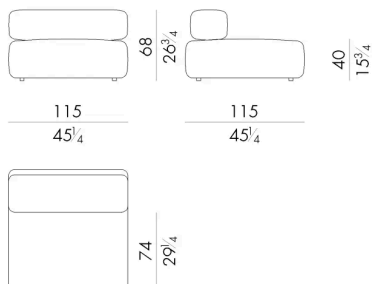

Dimensioni

CHOLET.00

Elemento modulare

115 L x 115 P x 40 H cm

CHOLET.01

Elemento modulare

115 L x 115 P x 68 H cm

CHOLET.02

Elemento modulare

145 L x 115 P x 68 H cm

CHOLET.03/SX - CHOLET.03/DX

Elemento modulare

245 L x 115 P x 68 H cm

CHOLET.04

Elemento modulare

80 L x 80 P x 40 H cm

CHOLET.05

Elemento modulare

80 L x 175 P x 40 H cm

CHOLET.06/SX - CHOLET.06/DX

Generato: 15/06/2026

Elemento modulare

115 Lx115 Px68 H cm

CHOLET.07/SX - CHOLET.07/DX

175 L x 129 P x 68 H cm

CHOLET.27/SX - CHOLET.27/DX

Elemento modulare

129 L x 175 P x 68 H cm

CHOLET. 30/SX - CHOLET. 30/DX

Elemento modulare

245 L x 115 P x 68 H cm

CHOLET. 31/SX - CHOLET. 31/DX