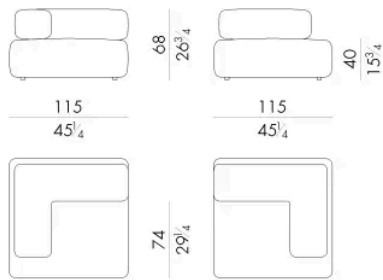

Dimensioni

CHOLET.00

Elemento modulare

115 L x 115 P x 40 H cm

CHOLET.01

Elemento modulare

115 L x 115 P x 68 H cm

CHOLET.02

Elemento modulare

145 L x 115 P x 68 H cm

CHOLET.03/SX - CHOLET.03/DX

Elemento modulare

245 L x 115 P x 68 H cm

CHOLET.04

Elemento modulare

80 L x 80 P x 40 H cm

CHOLET.05

Elemento modulare

80 L x 175 P x 40 H cm

CHOLET.06/SX - CHOLET.06/DX

Elemento modulare

115 Lx115 Px68 H cm

CHOLET.07/SX - CHOLET.07/DX

Elemento modulare

175 Lx115 Px68 H cm

CHOLET.10/SX - CHOLET.10/DX

Generato: 06/07/2026

Elemento modulare

115 Lx115 Px68 H cm

CHOLET.20/SX - CHOLET.20/DX

Elemento modulare

175 Lx115 Px68 H cm