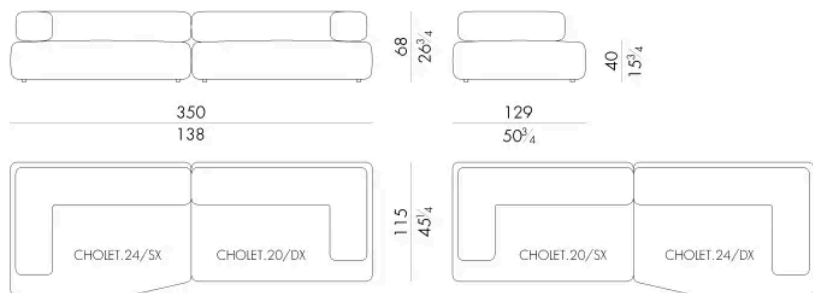

# Dimensioni

**CHOLET.2500/SX - CHOLET.2500/DX**

Divano componibile

304 Lx175 Px68 H cm

**CHOLET.2550/SX - CHOLET.2550/DX**

Divano componibile

403 Lx211 P x 68 H cm

**CHOLET.2600/SX - CHOLET.2600/DX**

Divano componibile

398 Lx178 P x 68 H cm

**CHOLET.2650/SX - CHOLET.2650/DX**

Divano componibile

398Lx178Px68Hcm

**CHOLET.2700**

Divano componibile

446Lx178Px68Hcm

**CHOLET.2750/SX - CHOLET.2750/DX**

Divano componibile

350 Lx129 P x 68 H cm

**CHOLET.2800/SX - CHOLET.2800/DX**

Divano componibile

543 Lx304 P x 68 H cm

**CHOLET.2900/SX - CHOLET.2900/DX**

Generato: 05/05/2026

Divano componibile