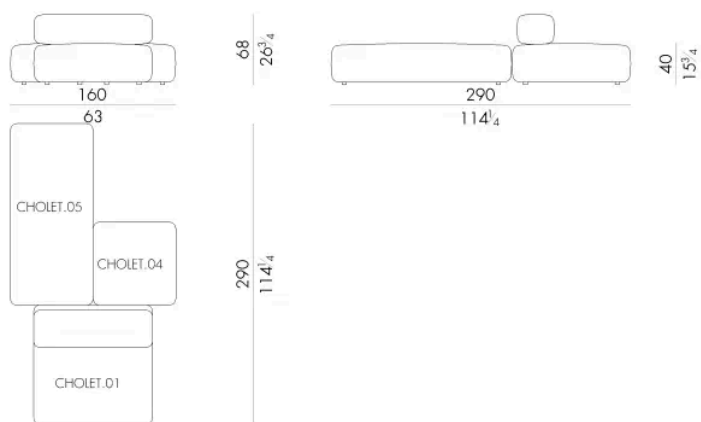

446Lx178Px68Hcm

CHOLET.2750/SX - CHOLET.2750/DX

Divano componibile

350 Lx129 P x 68 H cm

CHOLET.2800/SX - CHOLET.2800/DX

Divano componibile

543 Lx304 P x 68 H cm

CHOLET.2900/SX - CHOLET.2900/DX

Generato: 15/06/2026

Divano componibile

543 Lx178 P x 68 H cm

CHOLET.3100

Divano componibile

160 L x 290 P x 68 H cm

CHOLET. 3200

Divano componibile

230 Lx290 P x 68 H cm

CHOLET. 3300

Divano componibile

230 Lx290 P x 68 H cm

CHOLET. 3400
Divano componibile

Generato: 15/06/2026

275 L x 255 P x 68 H cm