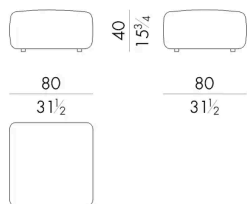

Dimensioni

CHOLET.00

Elemento modulare

115 Lx115 P x 40 H cm

CHOLET.01

Elemento modulare

115 Lx115 P x 68 H cm

CHOLET.02

Elemento modulare

145 Lx115 P x 68 H cm

CHOLET.03/SX - CHOLET.03/DX

Elemento modulare

245 L x 115 P x 68 H cm

CHOLET.04

Elemento modulare

80 L x 80 P x 40 H cm

CHOLET.05

Elemento modulare

80 L x 175 P x 40 H cm

CHOLET.06/SX - CHOLET.06/DX

Generato: 25/05/2026

Elemento modulare

115 Lx115 Px68 H cm

CHOLET.07/SX - CHOLET.07/DX

Elemento modulare

175 Lx115 Px68 H cm

CHOLET.10/SX - CHOLET.10/DX

Generato: 25/05/2026

Elemento modulare

115 Lx115 P x 68 H cm

CHOLET.20/SX - CHOLET.20/DX

Elemento modulare