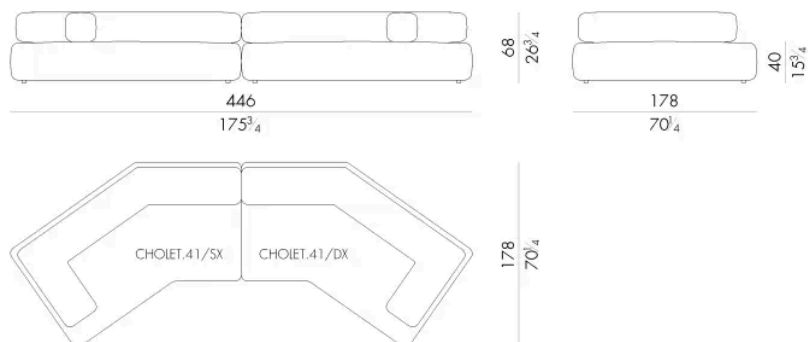

# Dimensioni

**CHOLET.2500/SX - CHOLET.2500/DX**

Divano componibile

304 Lx175 Px68 H cm

**CHOLET.2550/SX - CHOLET.2550/DX**

Divano componibile

403 Lx211 P x 68 H cm

**CHOLET.2600/SX - CHOLET.2600/DX**

Divano componibile

398 Lx178 P x 68 H cm

**CHOLET.2650/SX - CHOLET.2650/DX**

Divano componibile

398Lx178Px68Hcm

**CHOLET.2700**

Divano componibile

446Lx178Px68Hcm

**CHOLET.2750/SX - CHOLET.2750/DX**

Divano componibile

350 Lx129 P x 68 H cm

**CHOLET.2800/SX - CHOLET.2800/DX**

Divano componibile

543 Lx304 P x 68 H cm

**CHOLET.2900/SX - CHOLET.2900/DX**

Generato: 05/05/2026

Divano componibile