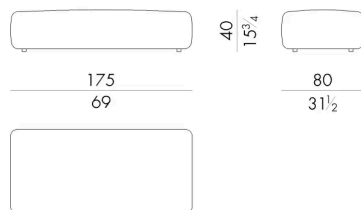

Dimensioni

CHOLET.00

Elemento modulare

115 L x 115 P x 40 H cm

CHOLET.01

Elemento modulare

115 L x 115 P x 68 H cm

CHOLET.02

Elemento modulare

145 L x 115 P x 68 H cm

CHOLET.03/SX - CHOLET.03/DX

Elemento modulare

245 L x 115 P x 68 H cm

CHOLET.04

Elemento modulare

80 L x 80 P x 40 H cm

CHOLET.05

Elemento modulare

80 L x 175 P x 40 H cm

CHOLET.06/SX - CHOLET.06/DX

Generato: 15/04/2026

Elemento modulare

115 Lx115 Px68 H cm

CHOLET.07/SX - CHOLET.07/DX

Elemento modulare

175 Lx115 Px68 H cm

CHOLET.10/SX - CHOLET.10/DX

Elemento modulare

115 Lx115 P x 68 H cm

CHOLET.20/SX - CHOLET.20/DX

Elemento modulare

175 Lx115 P x 68 H cm