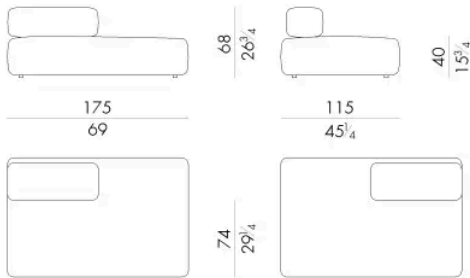

Dimensioni

CHOLET.00

Elemento modulare

115 Lx115 P x 40 H cm

CHOLET.01

Elemento modulare

115 Lx115 P x 68 H cm

CHOLET.02

Elemento modulare

145 Lx115 P x 68 H cm

CHOLET.03/SX - CHOLET.03/DX

Elemento modulare

245 L x 115 P x 68 H cm

CHOLET.04

Elemento modulare

80 L x 80 P x 40 H cm

CHOLET.05

Elemento modulare

80 L x 175 P x 40 H cm

CHOLET.06/SX - CHOLET.06/DX

Generato: 25/05/2026

Elemento modulare

115 Lx115 Px68 H cm

CHOLET.07/SX - CHOLET.07/DX

Elemento modulare

175 Lx115 Px68 H cm

CHOLET.10/SX - CHOLET.10/DX

Generato: 25/05/2026

Elemento modulare

115 Lx115 P x 68 H cm

CHOLET.20/SX - CHOLET.20/DX

Elemento modulare