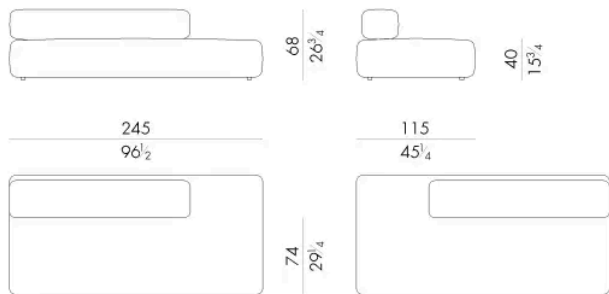

Dimensioni

CHOLET.00

Elemento modulare

115 L x 115 P x 40 H cm

CHOLET.01

Elemento modulare

115 L x 115 P x 68 H cm

CHOLET.02

Elemento modulare

145 L x 115 P x 68 H cm

CHOLET.03/SX - CHOLET.03/DX

Elemento modulare

245 L x 115 P x 68 H cm

CHOLET.04

Elemento modulare

80 L x 80 P x 40 H cm

CHOLET.05

Elemento modulare

80 L x 175 P x 40 H cm

CHOLET.06/SX - CHOLET.06/DX

Generato: 15/06/2026

Elemento modulare

115 Lx115 Px68 H cm

CHOLET.07/SX - CHOLET.07/DX

Elemento modulare

175 Lx115 Px68 H cm

CHOLET.10/SX - CHOLET.10/DX

Generato: 15/06/2026

Elemento modulare

115 Lx115 P x 68 H cm

CHOLET.20/SX - CHOLET.20/DX

Elemento modulare