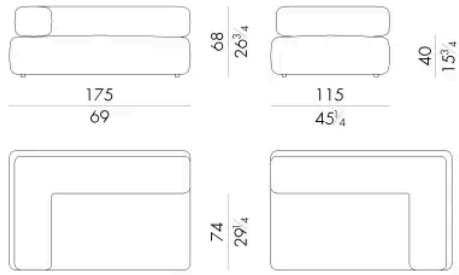

CHOLET.05

Elemento modulare

80 L x 175 P x 40 H cm

CHOLET.06/SX - CHOLET.06/DX

Generato: 25/05/2026

Elemento modulare

115 Lx115 Px68 H cm

CHOLET.07/SX - CHOLET.07/DX

Elemento modulare

175 Lx115 Px68 H cm

CHOLET.10/SX - CHOLET.10/DX

Generato: 25/05/2026

Elemento modulare

115 Lx115 P x 68 H cm

CHOLET.20/SX - CHOLET.20/DX

Elemento modulare

175 Lx115 P x 68 H cm

CHOLET. 21/SX - CHOLET. 21/DX

Elemento modulare

175 Lx115 Px68 H cm

CHOLET. 22/SX - CHOLET. 22/DX

Elemento modulare

175 Lx115 Px68 H cm

CHOLET.23/SX - CHOLET.23/DX

Elemento modulare

115 Lx175 P x 68 H cm

CHOLET.24/SX - CHOLET.24/DX

Elemento modulare

175 Lx129 P x 68 H cm

CHOLET.25/SX - CHOLET.25/DX

Elemento modulare

175 L x 129 P x 68 H cm