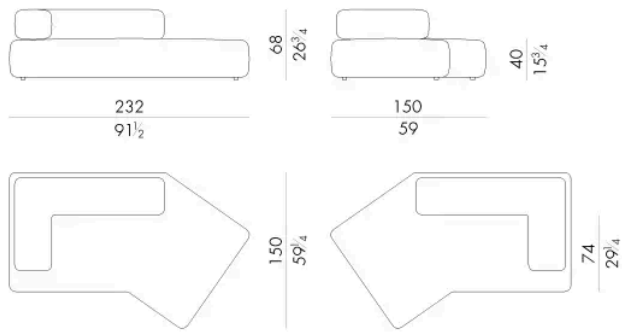

Elemento modulare

115 Lx175 P x 68 H cm

CHOLET.24/SX - CHOLET.24/DX

Elemento modulare

175 Lx129 P x 68 H cm

CHOLET.25/SX - CHOLET.25/DX

Elemento modulare

175 L x 129 P x 68 H cm

CHOLET.27/SX - CHOLET.27/DX

Elemento modulare

129 L x 175 P x 68 H cm

CHOLET. 30/SX - CHOLET. 30/DX

Elemento modulare

245 L x 115 P x 68 H cm

CHOLET. 31/SX - CHOLET. 31/DX

Elemento modulare

245 L x 115 P x 68 H cm

CHOLET. 32/SX - CHOLET. 32/DX

Elemento modulare

245 L x 115 P x 68 H cm

CHOLET. 33/SX - CHOLET. 33/DX

Elemento modulare

245 L x 115 P x 68 H cm

CHOLET. 40/SX - CHOLET. 40/DX

Elemento modulare

232 Lx150 Px68 H cm

CHOLET. 41/SX - CHOLET. 41/DX

Elemento modulare

232 Lx150 Px68 H cm

CHOLET.50/SX - CHOLET.50/DX

Elemento modulare

232 Lx150 Px68 H cm