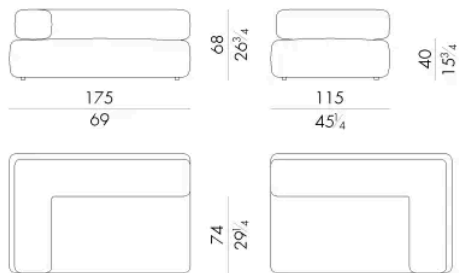

CHOLET.21/SX - CHOLET.21/DX

Elemento modulare

175 Lx115 P x 68 H cm