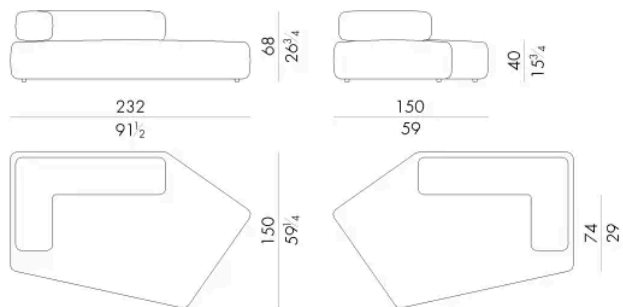

# Dimensioni

**CHOLET.27/SX - CHOLET.27/DX**

Elemento modulare

129 L x 175 P x 68 H cm

**CHOLET. 30/SX - CHOLET. 30/DX**

Elemento modulare

245 L x 115 P x 68 H cm

**CHOLET. 31/SX - CHOLET. 31/DX**

Elemento modulare

245 L x 115 P x 68 H cm

**CHOLET. 32/SX - CHOLET. 32/DX**

Elemento modulare

245 L x 115 P x 68 H cm

**CHOLET. 33/SX - CHOLET. 33/DX**

Elemento modulare

245 L x 115 P x 68 H cm

**CHOLET. 40/SX - CHOLET. 40/DX**

Elemento modulare

232 Lx150 Px68 H cm

**CHOLET. 41/SX - CHOLET. 41/DX**

Elemento modulare

232 Lx150 Px68 H cm

**CHOLET.50/SX - CHOLET.50/DX**

Elemento modulare

232 Lx150 Px68 H cm