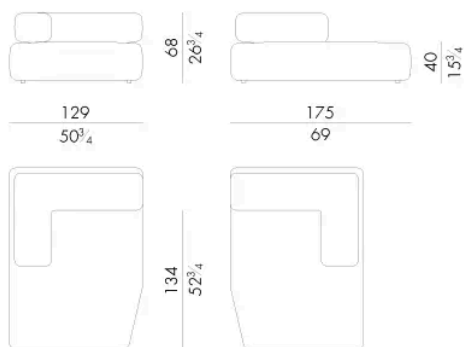

# Dimensioni

Elemento modulare

175 Lx115 P x 68 H cm

**CHOLET.10/SX - CHOLET.10/DX**

Elemento modulare

115 Lx115 Px68 H cm

**CHOLET.20/SX - CHOLET.20/DX**

Elemento modulare

175 Lx115 Px68 H cm

Elemento modulare

115 Lx175 P x 68 H cm

**CHOLET.24/SX - CHOLET.24/DX**

Elemento modulare

175 Lx129 P x 68 H cm

**CHOLET.25/SX - CHOLET.25/DX**

Elemento modulare

175 L x 129 P x 68 H cm

**CHOLET.27/SX - CHOLET.27/DX**

Elemento modulare

129 L x 175 P x 68 H cm

**CHOLET. 30/SX - CHOLET. 30/DX**

Elemento modulare

245 L x 115 P x 68 H cm

**CHOLET. 31/SX - CHOLET. 31/DX**

Elemento modulare