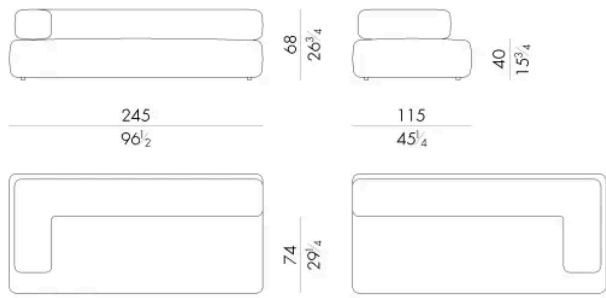

115 Lx175 P x 68 H cm

CHOLET.24/SX - CHOLET.24/DX

Elemento modulare

175 Lx129 P x 68 H cm

CHOLET.25/SX - CHOLET.25/DX

Elemento modulare

175 L x 129 P x 68 H cm

CHOLET.27/SX - CHOLET.27/DX

Elemento modulare

129 L x 175 P x 68 H cm

CHOLET. 30/SX - CHOLET. 30/DX

Elemento modulare

245 L x 115 P x 68 H cm

CHOLET. 31/SX - CHOLET. 31/DX

Elemento modulare

245 L x 115 P x 68 H cm

CHOLET. 32/SX - CHOLET. 32/DX

Elemento modulare

245 L x 115 P x 68 H cm

CHOLET. 33/SX - CHOLET. 33/DX

Elemento modulare

245 L x 115 P x 68 H cm

CHOLET. 40/SX - CHOLET. 40/DX

Elemento modulare