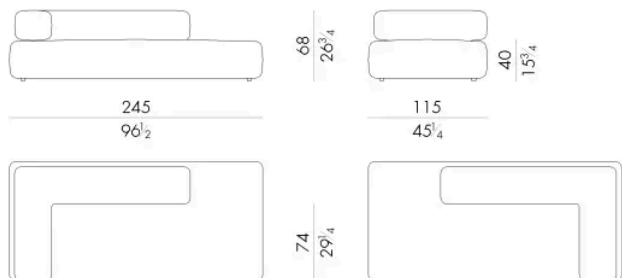

Generato: 15/06/2026

Elemento modulare

115 Lx175 P x 68 H cm

CHOLET.24/SX - CHOLET.24/DX

Elemento modulare

175 Lx129 P x 68 H cm

CHOLET.25/SX - CHOLET.25/DX

Elemento modulare

175 L x 129 P x 68 H cm

CHOLET.27/SX - CHOLET.27/DX

Elemento modulare

129 L x 175 P x 68 H cm

CHOLET. 30/SX - CHOLET. 30/DX

Elemento modulare

245 L x 115 P x 68 H cm

CHOLET. 31/SX - CHOLET. 31/DX

Elemento modulare

245 L x 115 P x 68 H cm

CHOLET. 32/SX - CHOLET. 32/DX

Elemento modulare

245 L x 115 P x 68 H cm

CHOLET. 33/SX - CHOLET. 33/DX

Elemento modulare

245 L x 115 P x 68 H cm