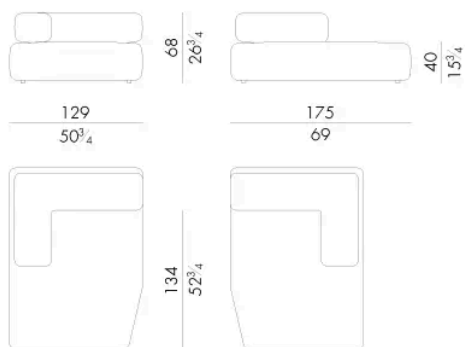

175 Lx115 P x 68 H cm

CHOLET. 21/SX - CHOLET. 21/DX

Elemento modulare

175 Lx115 Px68 H cm

CHOLET. 22/SX - CHOLET. 22/DX

Elemento modulare

175 Lx115 Px68 H cm

CHOLET.23/SX - CHOLET.23/DX

Elemento modulare

115 Lx175 P x 68 H cm

CHOLET.24/SX - CHOLET.24/DX

Elemento modulare

175 Lx129 P x 68 H cm

CHOLET.25/SX - CHOLET.25/DX

Elemento modulare

175 L x 129 P x 68 H cm

CHOLET.27/SX - CHOLET.27/DX

Elemento modulare

129 L x 175 P x 68 H cm

CHOLET. 30/SX - CHOLET. 30/DX

Elemento modulare

245 L x 115 P x 68 H cm

CHOLET. 31/SX - CHOLET. 31/DX

Elemento modulare

245 L x 115 P x 68 H cm

CHOLET. 32/SX - CHOLET. 32/DX

Elemento modulare

245 L x 115 P x 68 H cm

CHOLET. 33/SX - CHOLET. 33/DX

Elemento modulare

245 L x 115 P x 68 H cm

CHOLET. 40/SX - CHOLET. 40/DX