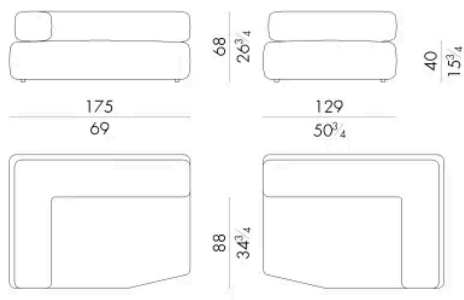

# Dimensioni

Elemento modulare

175 Lx115 P x 68 H cm

**CHOLET.10/SX - CHOLET.10/DX**

Elemento modulare

115 Lx115 Px68 H cm

**CHOLET.20/SX - CHOLET.20/DX**

Elemento modulare

175 Lx115 Px68 H cm

Elemento modulare

115 Lx175 P x 68 H cm

**CHOLET.24/SX - CHOLET.24/DX**

Elemento modulare

175 Lx129 P x 68 H cm

**CHOLET.25/SX - CHOLET.25/DX**

Elemento modulare

175 L x 129 P x 68 H cm

**CHOLET.27/SX - CHOLET.27/DX**

Elemento modulare

129 L x 175 P x 68 H cm

**CHOLET. 30/SX - CHOLET. 30/DX**

Elemento modulare

245 L x 115 P x 68 H cm

**CHOLET. 31/SX - CHOLET. 31/DX**

Elemento modulare