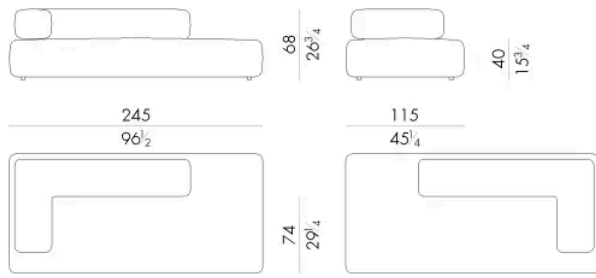

# Dimensioni

Elemento modulare

115 Lx175 P x 68 H cm

**CHOLET.24/SX - CHOLET.24/DX**

Elemento modulare

175 Lx129 P x 68 H cm

**CHOLET.25/SX - CHOLET.25/DX**

Elemento modulare

175 L x 129 P x 68 H cm

**CHOLET.27/SX - CHOLET.27/DX**

Elemento modulare

129 L x 175 P x 68 H cm

**CHOLET. 30/SX - CHOLET. 30/DX**

Elemento modulare

245 L x 115 P x 68 H cm

**CHOLET. 31/SX - CHOLET. 31/DX**

Elemento modulare

245 L x 115 P x 68 H cm

**CHOLET. 32/SX - CHOLET. 32/DX**

Elemento modulare

245 L x 115 P x 68 H cm

**CHOLET. 33/SX - CHOLET. 33/DX**

Elemento modulare

245 L x 115 P x 68 H cm

**CHOLET. 40/SX - CHOLET. 40/DX**