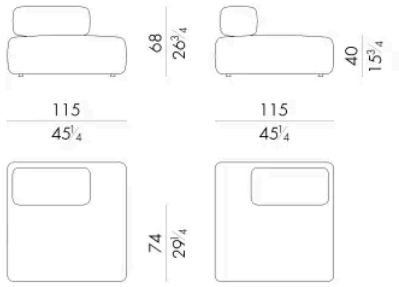

Dimensioni

CHOLET.00

Elemento modulare

115 Lx115 P x 40 H cm

CHOLET.01

Elemento modulare

115 Lx115 P x 68 H cm

CHOLET.02

Elemento modulare

145 Lx115 P x 68 H cm

CHOLET.03/SX - CHOLET.03/DX

Elemento modulare

245 L x 115 P x 68 H cm

CHOLET.04

Elemento modulare

80 L x 80 P x 40 H cm

CHOLET.05

Elemento modulare

80 L x 175 P x 40 H cm

CHOLET.06/SX - CHOLET.06/DX

Generato: 25/05/2026

Elemento modulare

115 Lx115 Px68 H cm

CHOLET.07/SX - CHOLET.07/DX

Elemento modulare

175 Lx115 Px68 H cm

CHOLET.10/SX - CHOLET.10/DX

Generato: 25/05/2026

Elemento modulare

115 Lx115 P x 68 H cm

CHOLET.20/SX - CHOLET.20/DX

Elemento modulare