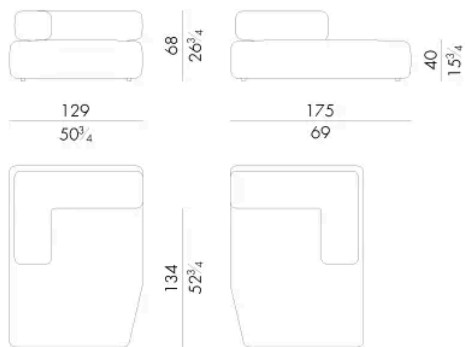

CHOLET.21/SX - CHOLET.21/DX

Elemento modulare

175 Lx115 P x 68 H cm

CHOLET.22/SX - CHOLET.22/DX

Elemento modulare

175 Lx115 P x 68 H cm

CHOLET.23/SX - CHOLET.23/DX

Generato: 06/07/2026

Elemento modulare

115 Lx175 P x 68 H cm

CHOLET.24/SX - CHOLET.24/DX

Elemento modulare

175 Lx129 P x 68 H cm

CHOLET.25/SX - CHOLET.25/DX

Elemento modulare

175 L x 129 P x 68 H cm

CHOLET.27/SX - CHOLET.27/DX

Elemento modulare

129 L x 175 P x 68 H cm

CHOLET. 30/SX - CHOLET. 30/DX

Elemento modulare

245 L x 115 P x 68 H cm

CHOLET. 31/SX - CHOLET. 31/DX

Elemento modulare

245 L x 115 P x 68 H cm

CHOLET. 32/SX - CHOLET. 32/DX

Elemento modulare

245 L x 115 P x 68 H cm

CHOLET. 33/SX - CHOLET. 33/DX

Elemento modulare

245 L x 115 P x 68 H cm

CHOLET. 40/SX - CHOLET. 40/DX