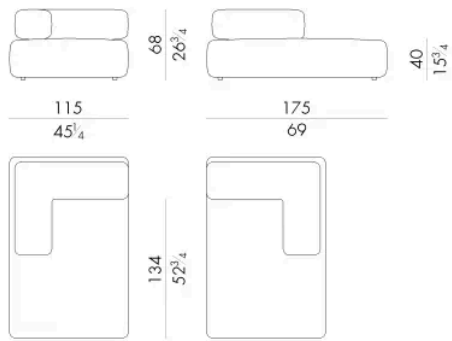

Elemento modulare

175 Lx115 Px68 H cm

CHOLET.10/SX - CHOLET.10/DX

Elemento modulare

115 Lx115 P x 68 H cm

CHOLET.20/SX - CHOLET.20/DX

Elemento modulare

175 Lx115 P x 68 H cm

CHOLET. 21/SX - CHOLET. 21/DX

Elemento modulare

175 Lx115 P x 68 H cm

CHOLET. 22/SX - CHOLET. 22/DX

Elemento modulare

175 Lx115 P x 68 H cm

CHOLET.23/SX - CHOLET.23/DX

Elemento modulare

115 Lx175 P x 68 H cm

CHOLET.24/SX - CHOLET.24/DX

Elemento modulare

175 Lx129 P x 68 H cm

CHOLET.25/SX - CHOLET.25/DX

Elemento modulare

175 L x 129 P x 68 H cm

CHOLET.27/SX - CHOLET.27/DX

Elemento modulare

129 L x 175 P x 68 H cm

CHOLET. 30/SX - CHOLET. 30/DX

Elemento modulare

245 L x 115 P x 68 H cm

CHOLET. 31/SX - CHOLET. 31/DX

Elemento modulare

245 L x 115 P x 68 H cm