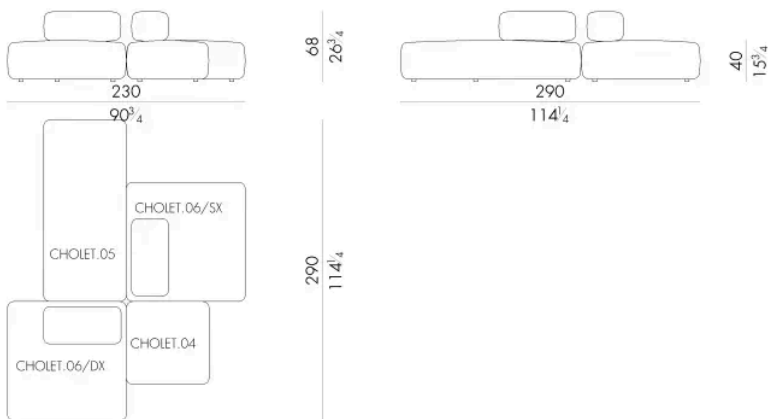

398 Lx178 P x 68 H cm

CHOLET.2650/SX - CHOLET.2650/DX

Generato: 06/07/2026

Divano componibile

398Lx178Px68Hcm

CHOLET.2700

Divano componibile

446Lx178Px68Hcm

CHOLET.2750/SX - CHOLET.2750/DX

Divano componibile

350 Lx129 P x 68 H cm

CHOLET.2800/SX - CHOLET.2800/DX

Divano componibile

543 Lx304 P x 68 H cm

CHOLET.2900/SX - CHOLET.2900/DX

Generato: 06/07/2026

Divano componibile

543 Lx178 P x 68 H cm

CHOLET.3100

Divano componibile

160 L x 290 P x 68 H cm

CHOLET. 3200

Divano componibile

230 Lx290 P x 68 H cm

CHOLET. 3300

Divano componibile

230 Lx290 P x 68 H cm

CHOLET. 3400
Divano componibile

Generato: 06/07/2026

275 L x 255 P x 68 H cm