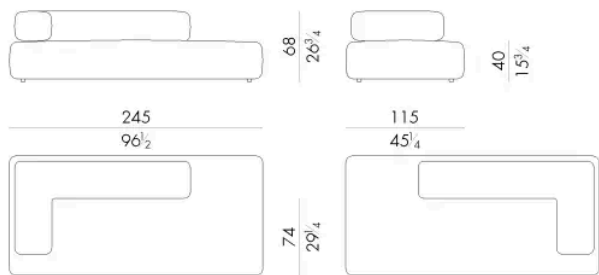

175 Lx115 P x 68 H cm

CHOLET. 21/SX - CHOLET. 21/DX

Elemento modulare

175 Lx115 Px68 H cm

CHOLET. 22/SX - CHOLET. 22/DX

Elemento modulare

175 Lx115 Px68 H cm

CHOLET.23/SX - CHOLET.23/DX

Elemento modulare

115 Lx175 P x 68 H cm

CHOLET.24/SX - CHOLET.24/DX

Elemento modulare

175 Lx129 P x 68 H cm

CHOLET.25/SX - CHOLET.25/DX

Elemento modulare

175 L x 129 P x 68 H cm

CHOLET.27/SX - CHOLET.27/DX

Elemento modulare

129 L x 175 P x 68 H cm

CHOLET. 30/SX - CHOLET. 30/DX

Elemento modulare

245 L x 115 P x 68 H cm

CHOLET. 31/SX - CHOLET. 31/DX

Elemento modulare

245 L x 115 P x 68 H cm

CHOLET. 32/SX - CHOLET. 32/DX

Elemento modulare

245 L x 115 P x 68 H cm

CHOLET. 33/SX - CHOLET. 33/DX

Elemento modulare

245 L x 115 P x 68 H cm

CHOLET. 40/SX - CHOLET. 40/DX