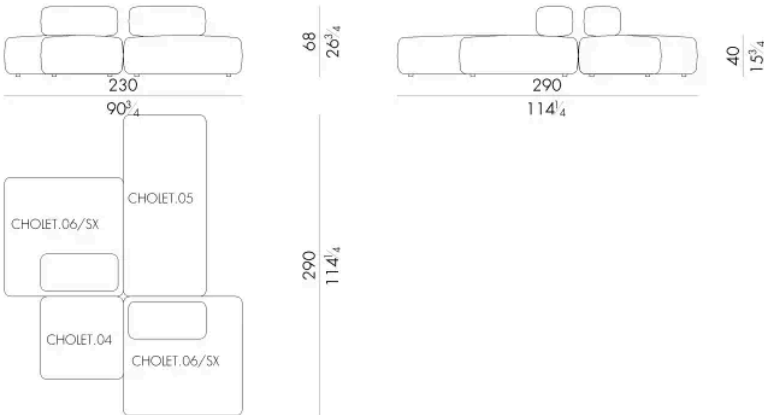

# Dimensioni

Divano componibile

350 Lx129 P x 68 H cm

**CHOLET.2800/SX - CHOLET.2800/DX**

Divano componibile

543 Lx304 P x 68 H cm

**CHOLET.2900/SX - CHOLET.2900/DX**

Generato: 05/05/2026

Divano componibile

543 Lx178 P x 68 H cm

**CHOLET.3100**

Divano componibile

160 L x 290 P x 68 H cm

**CHOLET. 3200**

Divano componibile

230 Lx290 P x 68 H cm

**CHOLET. 3300**

Divano componibile

230 Lx290 P x 68 H cm

**CHOLET. 3400**  
Divano componibile

Generato: 05/05/2026

275 L x 255 P x 68 H cm