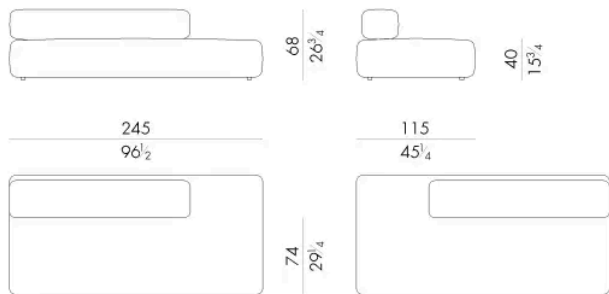

Dimensioni

CHOLET.00

Elemento modulare

115 L x 115 P x 40 H cm

CHOLET.01

Elemento modulare

115 L x 115 P x 68 H cm

CHOLET.02

Elemento modulare

145 L x 115 P x 68 H cm

CHOLET.03/SX - CHOLET.03/DX

Elemento modulare

245 L x 115 P x 68 H cm

CHOLET.04

Elemento modulare

80 L x 80 P x 40 H cm

CHOLET.05

Elemento modulare

80 L x 175 P x 40 H cm

CHOLET.06/SX - CHOLET.06/DX

Generato: 15/04/2026

Elemento modulare

115 Lx115 Px68 H cm

CHOLET.07/SX - CHOLET.07/DX

Elemento modulare

175 Lx115 Px68 H cm

CHOLET.10/SX - CHOLET.10/DX

Elemento modulare

115 Lx115 P x 68 H cm

CHOLET.20/SX - CHOLET.20/DX

Elemento modulare

175 Lx115 P x 68 H cm