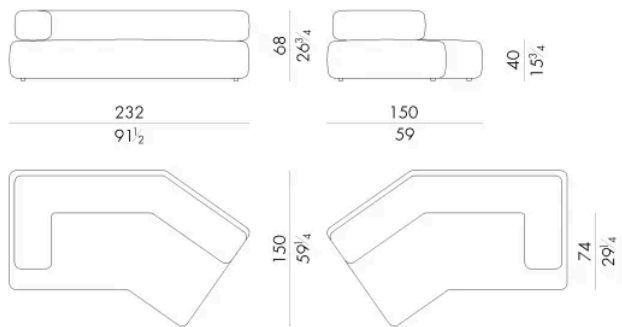

115 Lx175 P x 68 H cm

CHOLET.24/SX - CHOLET.24/DX

Elemento modulare

175 Lx129 P x 68 H cm

CHOLET.25/SX - CHOLET.25/DX

Elemento modulare

175 L x 129 P x 68 H cm

CHOLET.27/SX - CHOLET.27/DX

Elemento modulare

129 L x 175 P x 68 H cm

CHOLET. 30/SX - CHOLET. 30/DX

Elemento modulare

245 L x 115 P x 68 H cm

CHOLET. 31/SX - CHOLET. 31/DX

Elemento modulare

245 L x 115 P x 68 H cm

CHOLET. 32/SX - CHOLET. 32/DX

Elemento modulare

245 L x 115 P x 68 H cm

CHOLET. 33/SX - CHOLET. 33/DX

Elemento modulare

245 L x 115 P x 68 H cm

CHOLET. 40/SX - CHOLET. 40/DX

Elemento modulare

232 Lx150 Px68 H cm

CHOLET. 41/SX - CHOLET. 41/DX

Elemento modulare

232 Lx150 Px68 H cm

CHOLET.50/SX - CHOLET.50/DX

Elemento modulare

232 Lx150 Px68 H cm

CHOLET.2500/SX - CHOLET.2500/DX