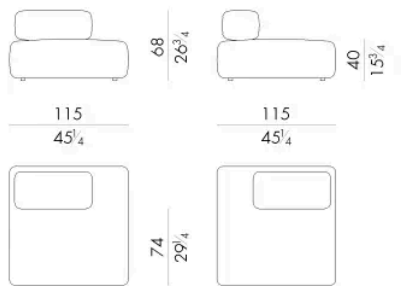

Dimensioni

CHOLET.00

Elemento modulare

115 L x 115 P x 40 H cm

CHOLET.01

Elemento modulare

115 L x 115 P x 68 H cm

CHOLET.02

Elemento modulare

145 L x 115 P x 68 H cm

CHOLET.03/SX - CHOLET.03/DX

Elemento modulare

245 L x 115 P x 68 H cm

CHOLET.04

Elemento modulare

80 L x 80 P x 40 H cm

CHOLET.05

Elemento modulare

80 L x 175 P x 40 H cm

CHOLET.06/SX - CHOLET.06/DX

Elemento modulare

115 Lx115 Px68 H cm

CHOLET.07/SX - CHOLET.07/DX

Elemento modulare

175 Lx115 Px68 H cm

CHOLET.10/SX - CHOLET.10/DX

Generato: 06/07/2026

Elemento modulare

115 Lx115 Px68 H cm

CHOLET.20/SX - CHOLET.20/DX

Elemento modulare

175 Lx115 Px68 H cm