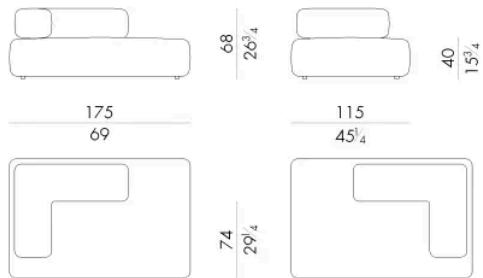

Dimensioni

CHOLET.00

Elemento modulare

115 L x 115 P x 40 H cm

CHOLET.01

Elemento modulare

115 L x 115 P x 68 H cm

CHOLET.02

Elemento modulare

175 Lx115 Px68 H cm

CHOLET.10/SX - CHOLET.10/DX

Elemento modulare

115 Lx115 P x 68 H cm

CHOLET.20/SX - CHOLET.20/DX

Elemento modulare

175 Lx115 P x 68 H cm

CHOLET. 21/SX - CHOLET. 21/DX

Elemento modulare

175 Lx115 P x 68 H cm

CHOLET. 22/SX - CHOLET. 22/DX

Elemento modulare

175 Lx115 P x 68 H cm

CHOLET.23/SX - CHOLET.23/DX

Elemento modulare

115 Lx175 P x 68 H cm

CHOLET.24/SX - CHOLET.24/DX

Elemento modulare

175 Lx129 P x 68 H cm

CHOLET.25/SX - CHOLET.25/DX

Elemento modulare

175 L x 129 P x 68 H cm

CHOLET.27/SX - CHOLET.27/DX