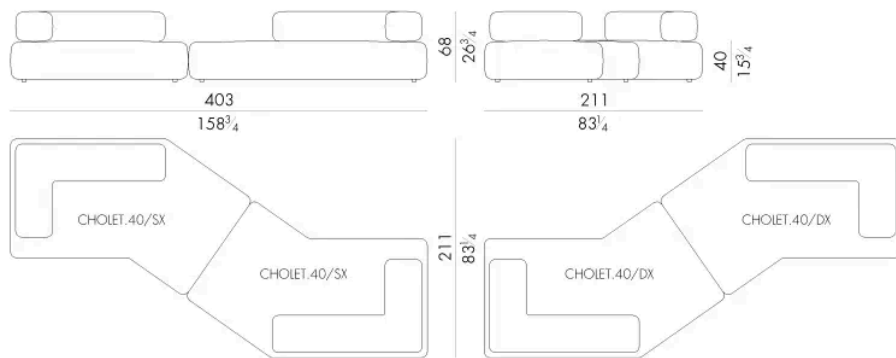

CHOLET.2550/SX - CHOLET.2550/DX

Divano componibile

403 Lx211 P x 68 H cm