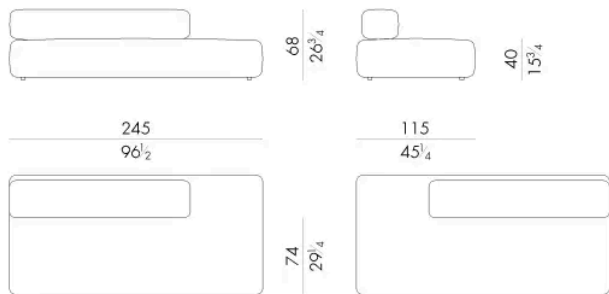

Dimensioni

CHOLET.00

Elemento modulare

115 L x 115 P x 40 H cm

CHOLET.01

Elemento modulare

115 L x 115 P x 68 H cm

CHOLET.02

Elemento modulare

145 L x 115 P x 68 H cm

CHOLET.03/SX - CHOLET.03/DX

Elemento modulare

245 L x 115 P x 68 H cm

CHOLET.04

Elemento modulare

80 L x 80 P x 40 H cm

CHOLET.05

Elemento modulare

80 L x 175 P x 40 H cm

CHOLET.06/SX - CHOLET.06/DX

Elemento modulare

115 Lx115 Px68 H cm

CHOLET.07/SX - CHOLET.07/DX

Elemento modulare

175 Lx115 Px68 H cm

CHOLET.10/SX - CHOLET.10/DX

Generato: 06/07/2026

Elemento modulare

115 Lx115 Px68 H cm

CHOLET.20/SX - CHOLET.20/DX

Elemento modulare

175 Lx115 Px68 H cm