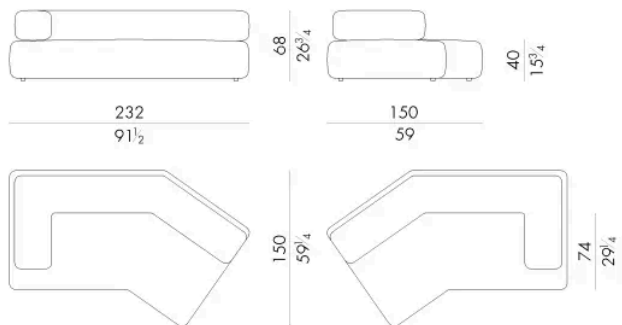

Elemento modulare

115 Lx175 P x 68 H cm

CHOLET.24/SX - CHOLET.24/DX

Elemento modulare

175 Lx129 P x 68 H cm

CHOLET.25/SX - CHOLET.25/DX

Elemento modulare

175 L x 129 P x 68 H cm

CHOLET.27/SX - CHOLET.27/DX

Elemento modulare

129 L x 175 P x 68 H cm

CHOLET. 30/SX - CHOLET. 30/DX

Elemento modulare

245 L x 115 P x 68 H cm

CHOLET. 31/SX - CHOLET. 31/DX

Elemento modulare

245 L x 115 P x 68 H cm

CHOLET. 32/SX - CHOLET. 32/DX

Elemento modulare

245 L x 115 P x 68 H cm

CHOLET. 33/SX - CHOLET. 33/DX

Elemento modulare

245 L x 115 P x 68 H cm

CHOLET. 40/SX - CHOLET. 40/DX

Elemento modulare

232 Lx150 Px68 H cm

CHOLET. 41/SX - CHOLET. 41/DX

Elemento modulare

232 Lx150 Px68 H cm

CHOLET.50/SX - CHOLET.50/DX

Elemento modulare

232 Lx150 Px68 H cm