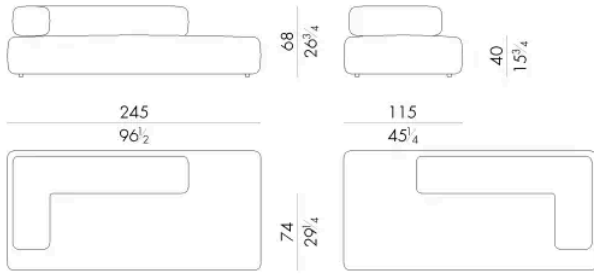

Elemento modulare

115 Lx175 P x 68 H cm

CHOLET.24/SX - CHOLET.24/DX

Elemento modulare

175 Lx129 P x 68 H cm

CHOLET.25/SX - CHOLET.25/DX

Elemento modulare

175 L x 129 P x 68 H cm

CHOLET.27/SX - CHOLET.27/DX

Elemento modulare

129 L x 175 P x 68 H cm

CHOLET. 30/SX - CHOLET. 30/DX

Elemento modulare

245 L x 115 P x 68 H cm

CHOLET. 31/SX - CHOLET. 31/DX

Elemento modulare

245 L x 115 P x 68 H cm

CHOLET. 32/SX - CHOLET. 32/DX

Elemento modulare

245 L x 115 P x 68 H cm

CHOLET. 33/SX - CHOLET. 33/DX

Elemento modulare

245 L x 115 P x 68 H cm

CHOLET. 40/SX - CHOLET. 40/DX