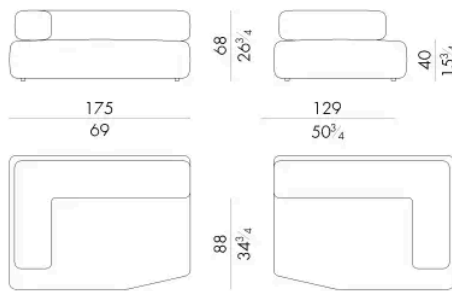

# Dimensioni

Elemento modulare

175 Lx115 P x 68 H cm

**CHOLET.10/SX - CHOLET.10/DX**

Elemento modulare

115 Lx115 Px68 H cm

**CHOLET.20/SX - CHOLET.20/DX**

Elemento modulare

175 Lx115 Px68 H cm

Elemento modulare

115 Lx175 P x 68 H cm

**CHOLET.24/SX - CHOLET.24/DX**

Elemento modulare

175 Lx129 P x 68 H cm

**CHOLET.25/SX - CHOLET.25/DX**

Elemento modulare

175 L x 129 P x 68 H cm

**CHOLET.27/SX - CHOLET.27/DX**

Elemento modulare

129 L x 175 P x 68 H cm

**CHOLET. 30/SX - CHOLET. 30/DX**

Elemento modulare

245 L x 115 P x 68 H cm

**CHOLET. 31/SX - CHOLET. 31/DX**

Elemento modulare