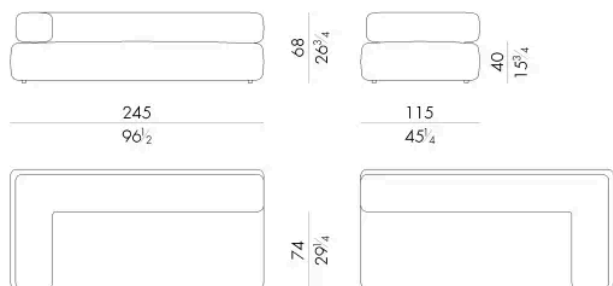

# Dimensioni

Elemento modulare

115 Lx175 P x 68 H cm

**CHOLET.24/SX - CHOLET.24/DX**

Elemento modulare

175 Lx129 P x 68 H cm

**CHOLET.25/SX - CHOLET.25/DX**

Elemento modulare

175 L x 129 P x 68 H cm

**CHOLET.27/SX - CHOLET.27/DX**

Elemento modulare

129 L x 175 P x 68 H cm

**CHOLET. 30/SX - CHOLET. 30/DX**

Elemento modulare

245 L x 115 P x 68 H cm

**CHOLET. 31/SX - CHOLET. 31/DX**

Elemento modulare

245 L x 115 P x 68 H cm

**CHOLET. 32/SX - CHOLET. 32/DX**

Elemento modulare

245 L x 115 P x 68 H cm

**CHOLET. 33/SX - CHOLET. 33/DX**

Elemento modulare

245 L x 115 P x 68 H cm

**CHOLET. 40/SX - CHOLET. 40/DX**