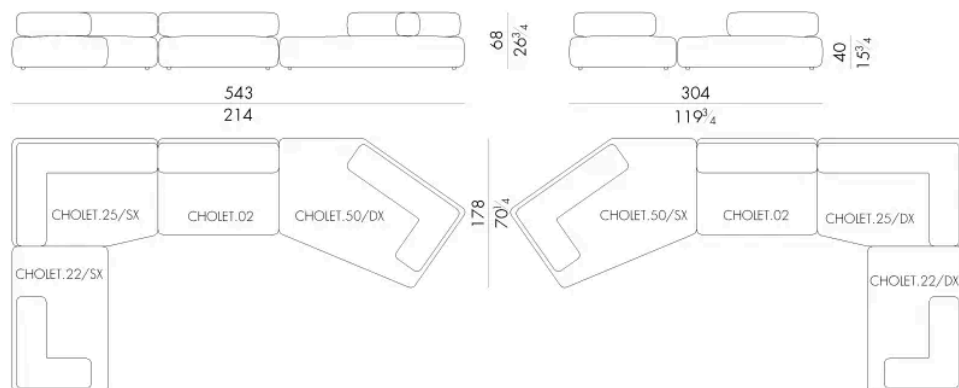

245 L x 115 P x 68 H cm

CHOLET. 32/SX - CHOLET. 32/DX

Elemento modulare

245 L x 115 P x 68 H cm

CHOLET. 33/SX - CHOLET. 33/DX

Elemento modulare

245 L x 115 P x 68 H cm

CHOLET. 40/SX - CHOLET. 40/DX

398 Lx178 P x 68 H cm

CHOLET.2650/SX - CHOLET.2650/DX

Generato: 06/07/2026

Divano componibile

398Lx178Px68Hcm

CHOLET.2700

Divano componibile

446Lx178Px68Hcm

CHOLET.2750/SX - CHOLET.2750/DX

Divano componibile

350 Lx129 P x 68 H cm

CHOLET.2800/SX - CHOLET.2800/DX

Divano componibile

543 Lx304 P x 68 H cm

CHOLET.2900/SX - CHOLET.2900/DX

Generato: 06/07/2026

Divano componibile

543 Lx178 P x 68 H cm

CHOLET.3100

Divano componibile

160 L x 290 P x 68 H cm

CHOLET. 3200

Divano componibile

230 Lx290 P x 68 H cm