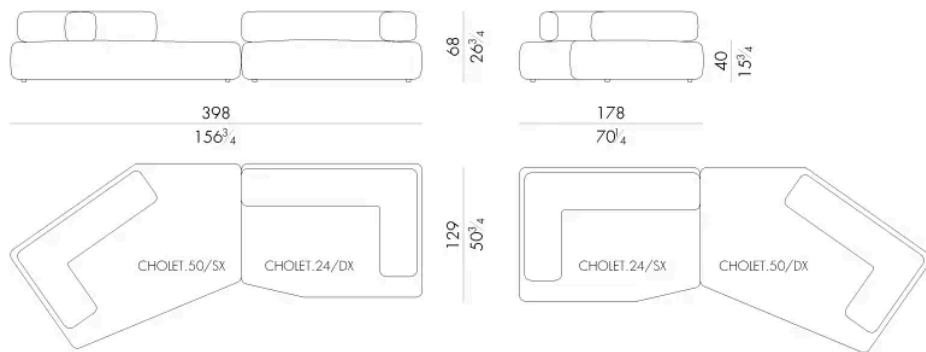

# Dimensioni

Elemento modulare

232 Lx150 Px68 H cm

**CHOLET. 41/SX - CHOLET. 41/DX**

Elemento modulare

232 Lx150 Px68 H cm

**CHOLET.50/SX - CHOLET.50/DX**

Elemento modulare

232 Lx150 Px68 H cm

**CHOLET.2500/SX - CHOLET.2500/DX**

Divano componibile

304 Lx175 Px68 H cm

**CHOLET.2550/SX - CHOLET.2550/DX**

Divano componibile

403 Lx211 P x 68 H cm

**CHOLET.2600/SX - CHOLET.2600/DX**

Divano componibile

398 Lx178 P x 68 H cm

**CHOLET.2650/SX - CHOLET.2650/DX**

Divano componibile

398Lx178Px68Hcm

**CHOLET.2700**

Divano componibile

446Lx178Px68Hcm

**CHOLET.2750/SX - CHOLET.2750/DX**