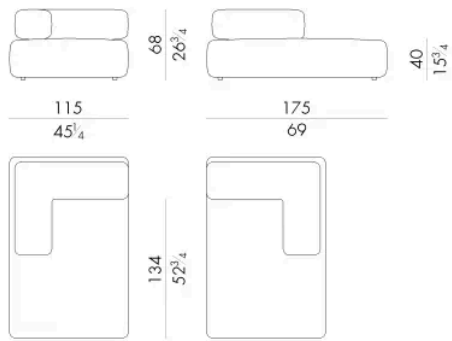

# Dimensioni

80 L x 80 P x 40 H cm

**CHOLET.05**

Elemento modulare

80 L x 175 P x 40 H cm

**CHOLET.06/SX - CHOLET.06/DX**

Elemento modulare

115 Lx115 P x 68 H cm

**CHOLET.07/SX - CHOLET.07/DX**

Elemento modulare

175 Lx115 P x 68 H cm

**CHOLET.10/SX - CHOLET.10/DX**

Elemento modulare

115 Lx115 Px68 H cm

**CHOLET.20/SX - CHOLET.20/DX**

Elemento modulare

175 Lx115 Px68 H cm

Elemento modulare

115 Lx175 P x 68 H cm

**CHOLET.24/SX - CHOLET.24/DX**

Elemento modulare

175 Lx129 P x 68 H cm

**CHOLET.25/SX - CHOLET.25/DX**

Elemento modulare

175 L x 129 P x 68 H cm