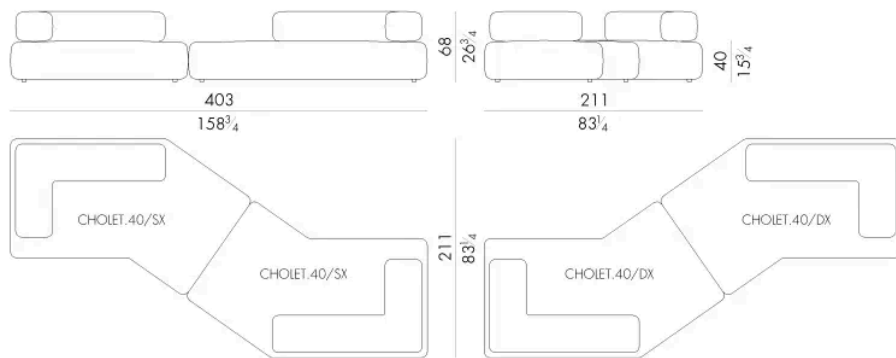

245 L x 115 P x 68 H cm

CHOLET. 32/SX - CHOLET. 32/DX

Elemento modulare

245 L x 115 P x 68 H cm

CHOLET. 33/SX - CHOLET. 33/DX

Elemento modulare

245 L x 115 P x 68 H cm

CHOLET. 40/SX - CHOLET. 40/DX

Elemento modulare

232 Lx150 Px68 H cm

CHOLET. 41/SX - CHOLET. 41/DX

Elemento modulare

232 Lx150 Px68 H cm

CHOLET.50/SX - CHOLET.50/DX

Elemento modulare

232 Lx150 Px68 H cm

CHOLET.2500/SX - CHOLET.2500/DX

Divano componibile

304 Lx175 Px68 H cm

CHOLET.2550/SX - CHOLET.2550/DX

Divano componibile

403 Lx211 P x 68 H cm

CHOLET.2600/SX - CHOLET.2600/DX

Divano componibile

398 Lx178 P x 68 H cm

CHOLET.2650/SX - CHOLET.2650/DX

Generato: 06/07/2026

Divano componibile

398Lx178Px68Hcm

CHOLET.2700

Divano componibile

446Lx178Px68Hcm