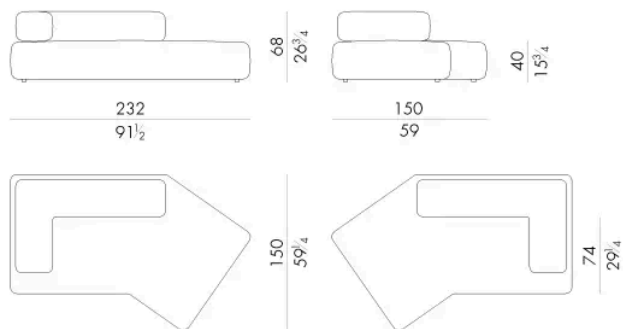

Generato: 15/06/2026

Elemento modulare

115 Lx175 P x 68 H cm

CHOLET.24/SX - CHOLET.24/DX

Elemento modulare

175 Lx129 P x 68 H cm

CHOLET.25/SX - CHOLET.25/DX

Elemento modulare

175 L x 129 P x 68 H cm

CHOLET.27/SX - CHOLET.27/DX

Elemento modulare

129 L x 175 P x 68 H cm

CHOLET. 30/SX - CHOLET. 30/DX

Elemento modulare

245 L x 115 P x 68 H cm

CHOLET. 31/SX - CHOLET. 31/DX

Elemento modulare

245 L x 115 P x 68 H cm

CHOLET. 32/SX - CHOLET. 32/DX

Elemento modulare

245 L x 115 P x 68 H cm

CHOLET. 33/SX - CHOLET. 33/DX

Elemento modulare

245 L x 115 P x 68 H cm

CHOLET. 40/SX - CHOLET. 40/DX

Elemento modulare

232 Lx150 Px68 H cm

CHOLET. 41/SX - CHOLET. 41/DX

Elemento modulare

232 Lx150 Px68 H cm

CHOLET.50/SX - CHOLET.50/DX

Elemento modulare