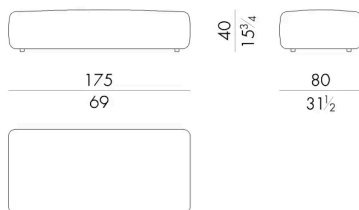

Dimensioni

CHOLET.00

Elemento modulare

115 L x 115 P x 40 H cm

CHOLET.01

Elemento modulare

115 L x 115 P x 68 H cm

CHOLET.02

Elemento modulare

145 L x 115 P x 68 H cm

CHOLET.03/SX - CHOLET.03/DX

Elemento modulare

245 L x 115 P x 68 H cm

CHOLET.04

Elemento modulare

80 L x 80 P x 40 H cm

CHOLET.05

Elemento modulare

80 L x 175 P x 40 H cm

CHOLET.06/SX - CHOLET.06/DX

Elemento modulare

115 Lx115 Px68 H cm

CHOLET.07/SX - CHOLET.07/DX

Elemento modulare

175 Lx115 Px68 H cm

CHOLET.10/SX - CHOLET.10/DX

Generato: 06/07/2026

Elemento modulare

115 Lx115 Px68 H cm

CHOLET.20/SX - CHOLET.20/DX

Elemento modulare

175 Lx115 Px68 H cm