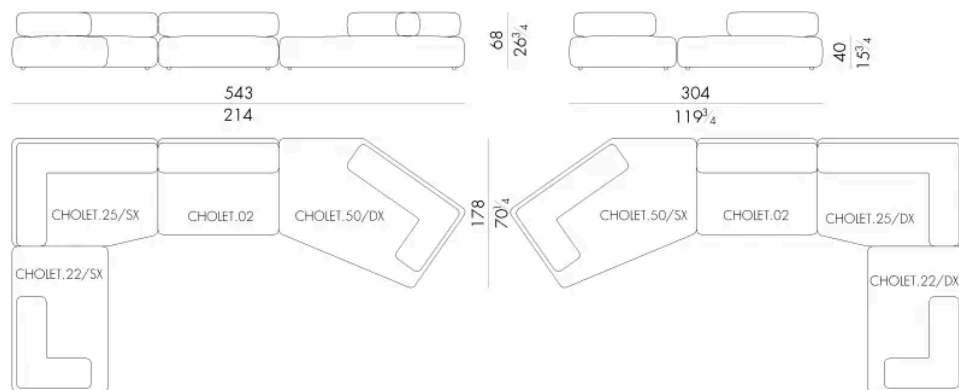

Divano componibile

398 Lx178 P x 68 H cm

CHOLET.2650/SX - CHOLET.2650/DX

Generato: 15/06/2026

Divano componibile

398Lx178Px68Hcm

CHOLET.2700

Divano componibile

446Lx178Px68Hcm

CHOLET.2750/SX - CHOLET.2750/DX

Divano componibile

350 Lx129 P x 68 H cm

CHOLET.2800/SX - CHOLET.2800/DX

Divano componibile

543 Lx304 P x 68 H cm

CHOLET.2900/SX - CHOLET.2900/DX

Generato: 15/06/2026

Divano componibile

543 Lx178 P x 68 H cm

CHOLET.3100

Divano componibile

160 L x 290 P x 68 H cm

CHOLET. 3200

Divano componibile

230 Lx290 P x 68 H cm

CHOLET. 3300

Divano componibile

230 Lx290 P x 68 H cm

CHOLET. 3400
Divano componibile

Generato: 15/06/2026

275 L x 255 P x 68 H cm