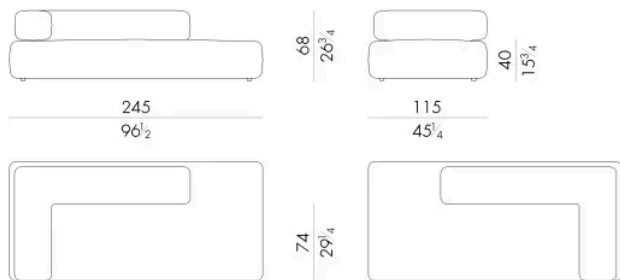

115 Lx175 P x 68 H cm

CHOLET.24/SX - CHOLET.24/DX

Elemento modulare

175 Lx129 P x 68 H cm

CHOLET.25/SX - CHOLET.25/DX

Elemento modulare

175 L x 129 P x 68 H cm

CHOLET.27/SX - CHOLET.27/DX

Elemento modulare

129 L x 175 P x 68 H cm

CHOLET. 30/SX - CHOLET. 30/DX

Elemento modulare

245 L x 115 P x 68 H cm

CHOLET. 31/SX - CHOLET. 31/DX

Elemento modulare

245 L x 115 P x 68 H cm

CHOLET. 32/SX - CHOLET. 32/DX

Elemento modulare

245 L x 115 P x 68 H cm

CHOLET. 33/SX - CHOLET. 33/DX

Elemento modulare

245 L x 115 P x 68 H cm

CHOLET. 40/SX - CHOLET. 40/DX

Elemento modulare

232 Lx150 Px68 H cm

CHOLET. 41/SX - CHOLET. 41/DX

Elemento modulare

232 Lx150 Px68 H cm

CHOLET.50/SX - CHOLET.50/DX

Elemento modulare

232 Lx150 Px68 H cm

CHOLET.2500/SX - CHOLET.2500/DX