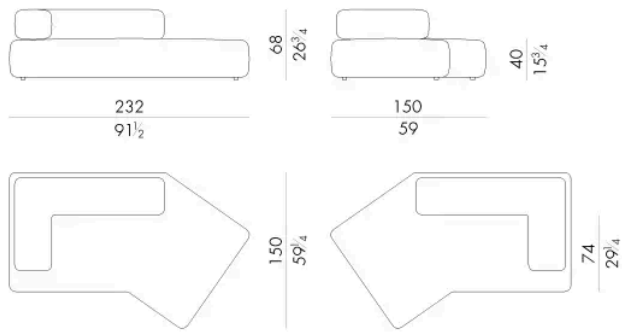

# Dimensioni

Elemento modulare

115 Lx175 P x 68 H cm

**CHOLET.24/SX - CHOLET.24/DX**

Elemento modulare

175 Lx129 P x 68 H cm

**CHOLET.25/SX - CHOLET.25/DX**

Elemento modulare

175 L x 129 P x 68 H cm

**CHOLET.27/SX - CHOLET.27/DX**

Elemento modulare

129 L x 175 P x 68 H cm

**CHOLET. 30/SX - CHOLET. 30/DX**

Elemento modulare

245 L x 115 P x 68 H cm

**CHOLET. 31/SX - CHOLET. 31/DX**

Elemento modulare

245 L x 115 P x 68 H cm

**CHOLET. 32/SX - CHOLET. 32/DX**

Elemento modulare

245 L x 115 P x 68 H cm

**CHOLET. 33/SX - CHOLET. 33/DX**

Elemento modulare

245 L x 115 P x 68 H cm

**CHOLET. 40/SX - CHOLET. 40/DX**