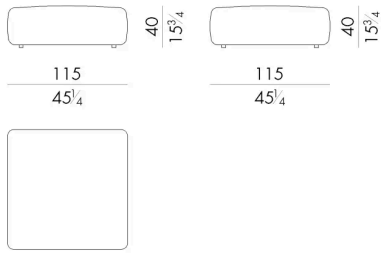

Dimensioni

CHOLET.00

Elemento modulare

115 L x 115 P x 40 H cm

CHOLET.01

Elemento modulare

115 L x 115 P x 68 H cm

CHOLET.02

Elemento modulare

145 L x 115 P x 68 H cm

CHOLET.03/SX - CHOLET.03/DX

Elemento modulare

245 L x 115 P x 68 H cm

CHOLET.04

Elemento modulare

80 L x 80 P x 40 H cm

Elemento modulare

115 Lx175 P x 68 H cm

CHOLET.24/SX - CHOLET.24/DX

Elemento modulare

175 Lx129 P x 68 H cm

CHOLET.25/SX - CHOLET.25/DX

Elemento modulare

175 L x 129 P x 68 H cm

245 L x 115 P x 68 H cm

CHOLET. 32/SX - CHOLET. 32/DX

Elemento modulare

245 L x 115 P x 68 H cm

CHOLET. 33/SX - CHOLET. 33/DX

Elemento modulare

245 L x 115 P x 68 H cm

CHOLET. 40/SX - CHOLET. 40/DX