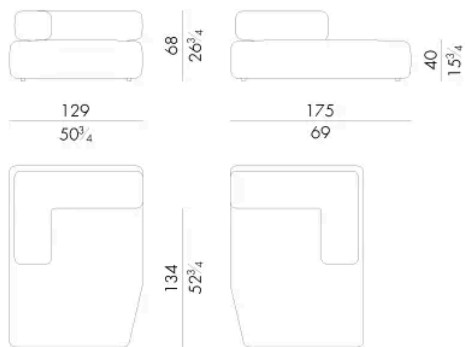

Elemento modulare

175 Lx115 Px68 H cm

CHOLET.10/SX - CHOLET.10/DX

Elemento modulare

115 Lx115 P x 68 H cm

CHOLET.20/SX - CHOLET.20/DX

Elemento modulare

175 Lx115 P x 68 H cm

CHOLET. 21/SX - CHOLET. 21/DX

Elemento modulare

175 Lx115 P x 68 H cm

CHOLET. 22/SX - CHOLET. 22/DX

Elemento modulare

175 Lx115 P x 68 H cm

CHOLET.23/SX - CHOLET.23/DX

Elemento modulare

115 Lx175 P x 68 H cm

CHOLET.24/SX - CHOLET.24/DX

Elemento modulare

175 Lx129 P x 68 H cm

CHOLET.25/SX - CHOLET.25/DX

Elemento modulare

175 L x 129 P x 68 H cm

CHOLET.27/SX - CHOLET.27/DX

Elemento modulare

129 L x 175 P x 68 H cm

CHOLET. 30/SX - CHOLET. 30/DX

Elemento modulare

245 L x 115 P x 68 H cm

CHOLET. 31/SX - CHOLET. 31/DX

Elemento modulare

245 L x 115 P x 68 H cm