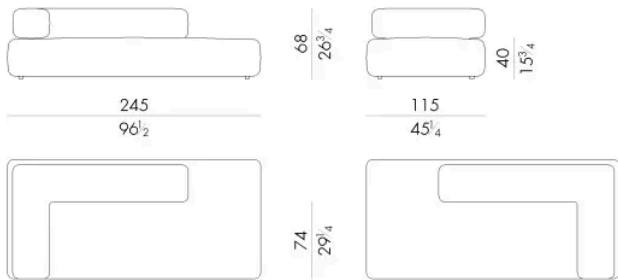

Elemento modulare

115 Lx175 P x 68 H cm

CHOLET.24/SX - CHOLET.24/DX

Elemento modulare

175 Lx129 P x 68 H cm

CHOLET.25/SX - CHOLET.25/DX

Elemento modulare

175 L x 129 P x 68 H cm

CHOLET.27/SX - CHOLET.27/DX

Elemento modulare

129 L x 175 P x 68 H cm

CHOLET. 30/SX - CHOLET. 30/DX

Elemento modulare

245 L x 115 P x 68 H cm

CHOLET. 31/SX - CHOLET. 31/DX

Elemento modulare

245 L x 115 P x 68 H cm

CHOLET. 32/SX - CHOLET. 32/DX

Elemento modulare

245 L x 115 P x 68 H cm

CHOLET. 33/SX - CHOLET. 33/DX

Elemento modulare

245 L x 115 P x 68 H cm

CHOLET. 40/SX - CHOLET. 40/DX