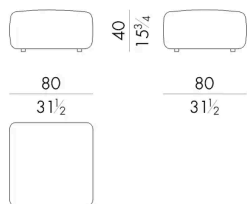

Dimensioni

CHOLET.00

Elemento modulare

115 L x 115 P x 40 H cm

CHOLET.01

Elemento modulare

115 L x 115 P x 68 H cm

CHOLET.02

Elemento modulare

145 L x 115 P x 68 H cm

CHOLET.03/SX - CHOLET.03/DX

Elemento modulare

245 L x 115 P x 68 H cm

CHOLET.04

Elemento modulare

80 L x 80 P x 40 H cm

CHOLET.05

Elemento modulare

80 L x 175 P x 40 H cm

CHOLET.06/SX - CHOLET.06/DX

Generato: 15/04/2026

Elemento modulare

115 Lx115 Px68 H cm

CHOLET.07/SX - CHOLET.07/DX

Elemento modulare

175 Lx115 Px68 H cm

CHOLET.10/SX - CHOLET.10/DX

Elemento modulare

115 Lx115 P x 68 H cm

CHOLET.20/SX - CHOLET.20/DX

Elemento modulare

175 Lx115 P x 68 H cm