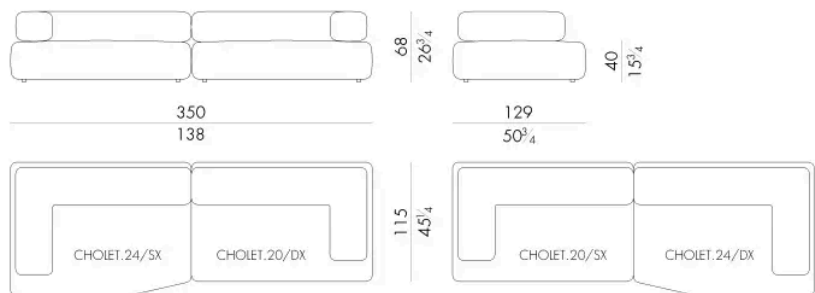

232 Lx150 Px68 H cm

CHOLET.2500/SX - CHOLET.2500/DX

Divano componibile

304 Lx175 Px68 H cm

CHOLET.2550/SX - CHOLET.2550/DX

Divano componibile

403 Lx211 P x 68 H cm

CHOLET.2600/SX - CHOLET.2600/DX

Divano componibile

398 Lx178 P x 68 H cm

CHOLET.2650/SX - CHOLET.2650/DX

Generato: 15/06/2026

Divano componibile

398Lx178Px68Hcm

CHOLET.2700

Divano componibile

446Lx178Px68Hcm

CHOLET.2750/SX - CHOLET.2750/DX

Divano componibile

350 Lx129 P x 68 H cm

CHOLET.2800/SX - CHOLET.2800/DX

Divano componibile

543 Lx304 P x 68 H cm

CHOLET.2900/SX - CHOLET.2900/DX