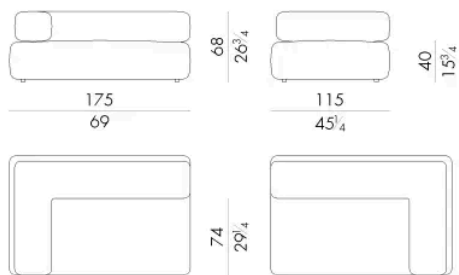

Elemento modulare

145 L x 115 P x 68 H cm

CHOLET.03/SX - CHOLET.03/DX

Elemento modulare

245 L x 115 P x 68 H cm

CHOLET.04

Elemento modulare

80 L x 80 P x 40 H cm

CHOLET.05

Elemento modulare

80 L x 175 P x 40 H cm

CHOLET.06/SX - CHOLET.06/DX

Generato: 15/06/2026

Elemento modulare

115 Lx115 Px68 H cm

CHOLET.07/SX - CHOLET.07/DX

Elemento modulare

175 Lx115 Px68 H cm

CHOLET.10/SX - CHOLET.10/DX

Generato: 15/06/2026

Elemento modulare

115 Lx115 P x 68 H cm

CHOLET.20/SX - CHOLET.20/DX

Elemento modulare

175 Lx115 P x 68 H cm

CHOLET. 21/SX - CHOLET. 21/DX

Elemento modulare

175 Lx115 P x 68 H cm

CHOLET. 22/SX - CHOLET. 22/DX

Elemento modulare

175 Lx115 P x 68 H cm

CHOLET.23/SX - CHOLET.23/DX