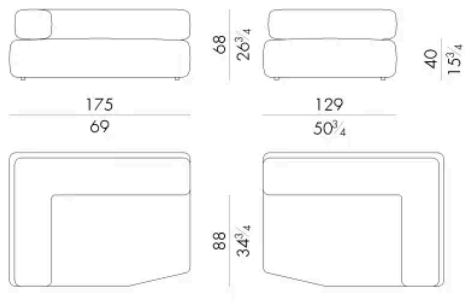

Elemento modulare

175 Lx115 Px68 H cm

CHOLET.10/SX - CHOLET.10/DX

Elemento modulare

115 Lx115 P x 68 H cm

CHOLET.20/SX - CHOLET.20/DX

Elemento modulare

175 Lx115 P x 68 H cm

CHOLET. 21/SX - CHOLET. 21/DX

Elemento modulare

175 Lx115 P x 68 H cm

CHOLET. 22/SX - CHOLET. 22/DX

Elemento modulare

175 Lx115 P x 68 H cm

CHOLET.23/SX - CHOLET.23/DX

Elemento modulare

115 Lx175 P x 68 H cm

CHOLET.24/SX - CHOLET.24/DX

Elemento modulare

175 Lx129 P x 68 H cm

CHOLET.25/SX - CHOLET.25/DX

Elemento modulare

175 L x 129 P x 68 H cm

CHOLET.27/SX - CHOLET.27/DX

Elemento modulare

129 L x 175 P x 68 H cm

CHOLET. 30/SX - CHOLET. 30/DX

Elemento modulare

245 L x 115 P x 68 H cm

CHOLET. 31/SX - CHOLET. 31/DX

Elemento modulare

245 L x 115 P x 68 H cm