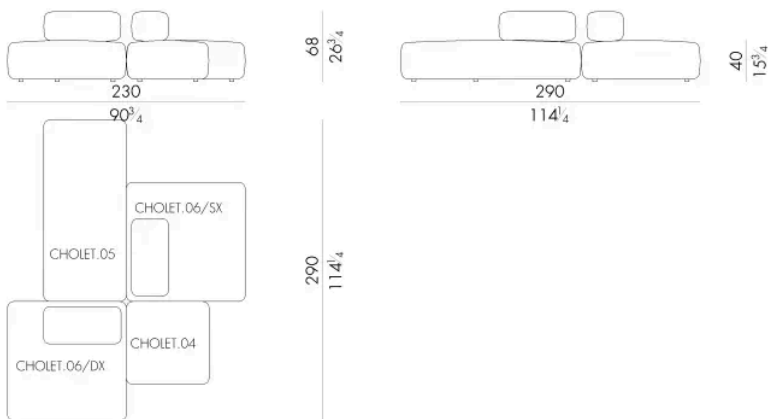

398 Lx178 P x 68 H cm

CHOLET.2650/SX - CHOLET.2650/DX

Generato: 25/05/2026

Divano componibile

398Lx178Px68Hcm

CHOLET.2700

Divano componibile

446Lx178Px68Hcm

CHOLET.2750/SX - CHOLET.2750/DX

Divano componibile

350 Lx129 P x 68 H cm

CHOLET.2800/SX - CHOLET.2800/DX

Divano componibile

543 Lx304 P x 68 H cm

CHOLET.2900/SX - CHOLET.2900/DX

Generato: 25/05/2026

Divano componibile

543 Lx178 P x 68 H cm

CHOLET.3100

Divano componibile

160 L x 290 P x 68 H cm

CHOLET. 3200

Divano componibile

230 Lx290 P x 68 H cm

CHOLET. 3300

Divano componibile

230 Lx290 P x 68 H cm

CHOLET. 3400
Divano componibile

Generato: 25/05/2026

275 L x 255 P x 68 H cm