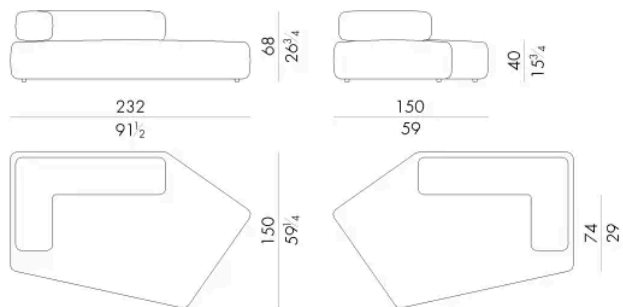

175 L x 129 P x 68 H cm

CHOLET.27/SX - CHOLET.27/DX

Elemento modulare

129 L x 175 P x 68 H cm

CHOLET. 30/SX - CHOLET. 30/DX

Elemento modulare

245 L x 115 P x 68 H cm

CHOLET. 31/SX - CHOLET. 31/DX

Elemento modulare

245 L x 115 P x 68 H cm

CHOLET. 32/SX - CHOLET. 32/DX

Elemento modulare

245 L x 115 P x 68 H cm

CHOLET. 33/SX - CHOLET. 33/DX

Elemento modulare

245 L x 115 P x 68 H cm

CHOLET. 40/SX - CHOLET. 40/DX

Elemento modulare

232 Lx150 Px68 H cm

CHOLET. 41/SX - CHOLET. 41/DX

Elemento modulare

232 Lx150 Px68 H cm

CHOLET.50/SX - CHOLET.50/DX

Elemento modulare

232 Lx150 Px68 H cm

CHOLET.2500/SX - CHOLET.2500/DX

Divano componibile

304 Lx175 Px68 H cm

CHOLET.2550/SX - CHOLET.2550/DX

Divano componibile

403 Lx211 P x 68 H cm

CHOLET.2600/SX - CHOLET.2600/DX