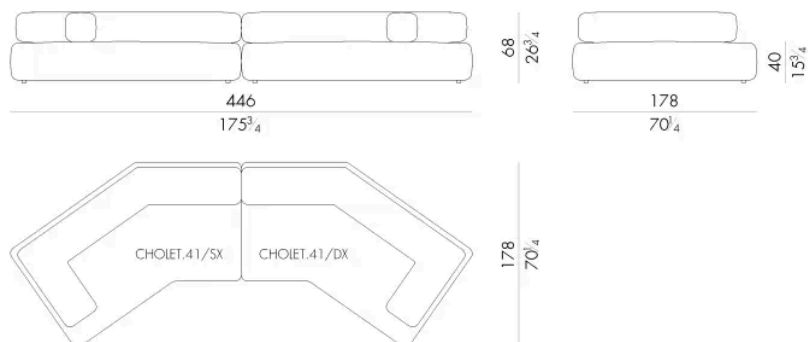

CHOLET.2500/SX - CHOLET.2500/DX

Divano componibile

304 Lx175 Px68 H cm

CHOLET.2550/SX - CHOLET.2550/DX

Divano componibile

403 Lx211 P x 68 H cm

CHOLET.2600/SX - CHOLET.2600/DX

Divano componibile

398 Lx178 P x 68 H cm

CHOLET.2650/SX - CHOLET.2650/DX

Generato: 06/07/2026

Divano componibile

398Lx178Px68Hcm

CHOLET.2700

Divano componibile

446Lx178Px68Hcm

CHOLET.2750/SX - CHOLET.2750/DX

Divano componibile

350 Lx129 P x 68 H cm

CHOLET.2800/SX - CHOLET.2800/DX

Divano componibile

543 Lx304 P x 68 H cm

CHOLET.2900/SX - CHOLET.2900/DX

Generato: 06/07/2026