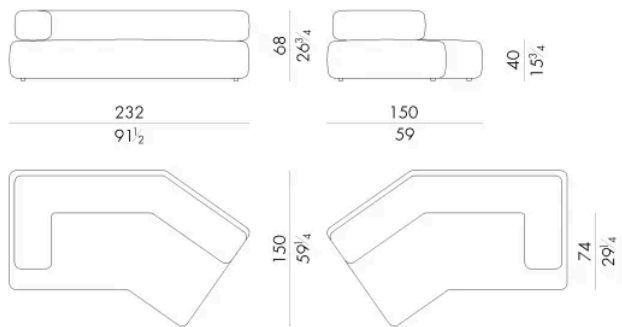

# Dimensioni

**CHOLET.27/SX - CHOLET.27/DX**

Elemento modulare

129 L x 175 P x 68 H cm

**CHOLET. 30/SX - CHOLET. 30/DX**

Elemento modulare

245 L x 115 P x 68 H cm

**CHOLET. 31/SX - CHOLET. 31/DX**

Elemento modulare

245 L x 115 P x 68 H cm

**CHOLET. 32/SX - CHOLET. 32/DX**

Elemento modulare

245 L x 115 P x 68 H cm

**CHOLET. 33/SX - CHOLET. 33/DX**

Elemento modulare

245 L x 115 P x 68 H cm

**CHOLET. 40/SX - CHOLET. 40/DX**

Elemento modulare

232 Lx150 Px68 H cm

**CHOLET. 41/SX - CHOLET. 41/DX**

Elemento modulare

232 Lx150 Px68 H cm

**CHOLET.50/SX - CHOLET.50/DX**

Elemento modulare

232 Lx150 Px68 H cm