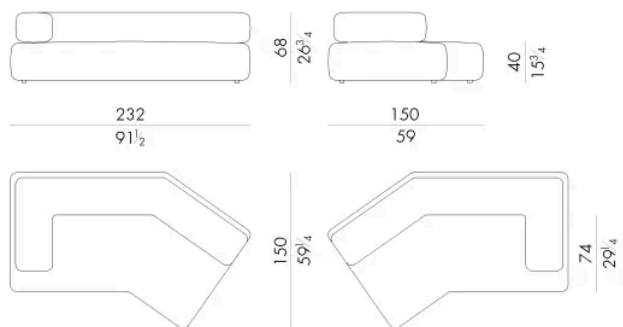

175 L x 129 P x 68 H cm

CHOLET.27/SX - CHOLET.27/DX

Elemento modulare

129 L x 175 P x 68 H cm

CHOLET. 30/SX - CHOLET. 30/DX

Elemento modulare

245 L x 115 P x 68 H cm

CHOLET. 31/SX - CHOLET. 31/DX

Elemento modulare

245 L x 115 P x 68 H cm

CHOLET. 32/SX - CHOLET. 32/DX

Elemento modulare

245 L x 115 P x 68 H cm

CHOLET. 33/SX - CHOLET. 33/DX

Elemento modulare

245 L x 115 P x 68 H cm

CHOLET. 40/SX - CHOLET. 40/DX

Elemento modulare

232 Lx150 Px68 H cm

CHOLET. 41/SX - CHOLET. 41/DX

Elemento modulare

232 Lx150 Px68 H cm

CHOLET.50/SX - CHOLET.50/DX

Elemento modulare

232 Lx150 Px68 H cm

CHOLET.2500/SX - CHOLET.2500/DX

Divano componibile

304 Lx175 Px68 H cm

CHOLET.2550/SX - CHOLET.2550/DX

Divano componibile

403 Lx211 P x 68 H cm

CHOLET.2600/SX - CHOLET.2600/DX