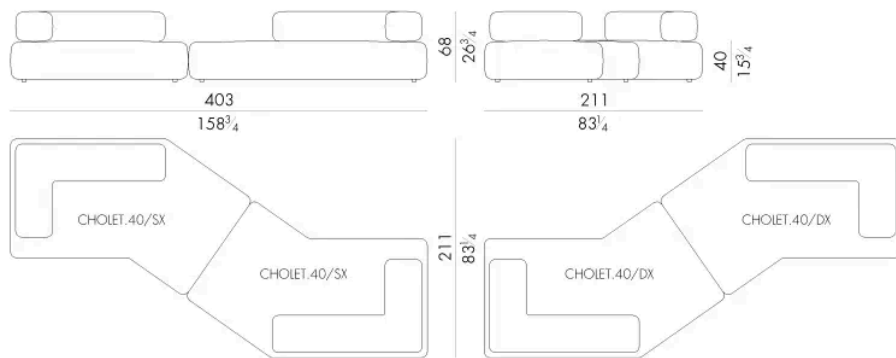

Elemento modulare

129 L x 175 P x 68 H cm

CHOLET. 30/SX - CHOLET. 30/DX

Elemento modulare

245 L x 115 P x 68 H cm

CHOLET. 31/SX - CHOLET. 31/DX

Elemento modulare

245 L x 115 P x 68 H cm

232 Lx150 Px68 H cm

CHOLET. 41/SX - CHOLET. 41/DX

Elemento modulare

232 Lx150 Px68 H cm

CHOLET.50/SX - CHOLET.50/DX

Elemento modulare

232 Lx150 Px68 H cm

CHOLET.2500/SX - CHOLET.2500/DX

Divano componibile

304 Lx175 Px68 H cm

CHOLET.2550/SX - CHOLET.2550/DX

Divano componibile

403 Lx211 P x 68 H cm

CHOLET.2600/SX - CHOLET.2600/DX

Divano componibile

398 Lx178 P x 68 H cm

CHOLET.2650/SX - CHOLET.2650/DX

Divano componibile

398Lx178Px68Hcm

CHOLET.2700

Divano componibile

446Lx178Px68Hcm

CHOLET.2750/SX - CHOLET.2750/DX

Divano componibile