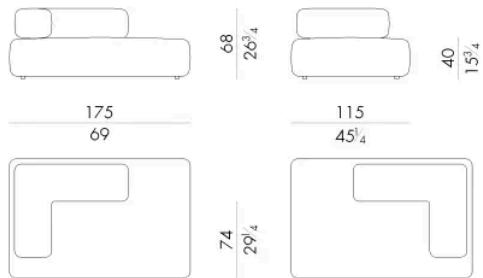

Dimensioni

CHOLET.00

Elemento modulare

115 Lx115 P x 40 H cm

CHOLET.01

Elemento modulare

115 Lx115 P x 68 H cm

CHOLET.02

Elemento modulare

175 Lx115 Px68 H cm

CHOLET.10/SX - CHOLET.10/DX

Generato: 25/05/2026

Elemento modulare

115 Lx115 P x 68 H cm

CHOLET.20/SX - CHOLET.20/DX

Elemento modulare

175 Lx115 P x 68 H cm

CHOLET. 21/SX - CHOLET. 21/DX

Elemento modulare

175 Lx115 Px68 H cm

CHOLET. 22/SX - CHOLET. 22/DX

Elemento modulare

175 Lx115 Px68 H cm

CHOLET.23/SX - CHOLET.23/DX

Elemento modulare

115 Lx175 P x 68 H cm

CHOLET.24/SX - CHOLET.24/DX

Elemento modulare

175 Lx129 P x 68 H cm

CHOLET.25/SX - CHOLET.25/DX

Elemento modulare

175 L x 129 P x 68 H cm