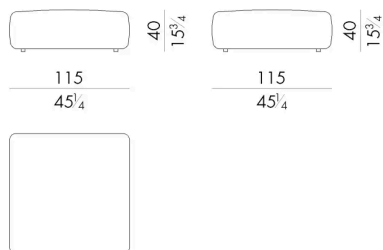

# Dimensioni

## CHOLET.00

Elemento modulare

115 L x 115 P x 40 H cm

Elemento modulare

175 Lx115 P x 68 H cm

**CHOLET.10/SX - CHOLET.10/DX**

Elemento modulare

115 Lx115 Px68 H cm

**CHOLET.20/SX - CHOLET.20/DX**

Elemento modulare

175 Lx115 Px68 H cm

Elemento modulare

115 Lx175 P x 68 H cm

**CHOLET.24/SX - CHOLET.24/DX**

Elemento modulare

175 Lx129 P x 68 H cm

**CHOLET.25/SX - CHOLET.25/DX**

Elemento modulare

175 L x 129 P x 68 H cm