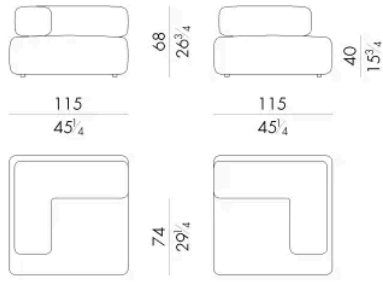

Dimensioni

CHOLET.00

Elemento modulare

115 L x 115 P x 40 H cm

CHOLET.01

Elemento modulare

115 L x 115 P x 68 H cm

CHOLET.02

CHOLET.05

Elemento modulare

80 L x 175 P x 40 H cm

CHOLET.06/SX - CHOLET.06/DX

Generato: 15/04/2026

Elemento modulare

115 Lx115 Px68 H cm

CHOLET.07/SX - CHOLET.07/DX

Elemento modulare

175 Lx115 Px68 H cm

CHOLET.10/SX - CHOLET.10/DX

Elemento modulare

115 Lx115 P x 68 H cm

CHOLET.20/SX - CHOLET.20/DX

Elemento modulare

175 Lx115 P x 68 H cm

115 Lx175 P x 68 H cm

CHOLET.24/SX - CHOLET.24/DX

Elemento modulare

175 Lx129 P x 68 H cm

CHOLET.25/SX - CHOLET.25/DX

Elemento modulare

175 L x 129 P x 68 H cm

CHOLET.27/SX - CHOLET.27/DX