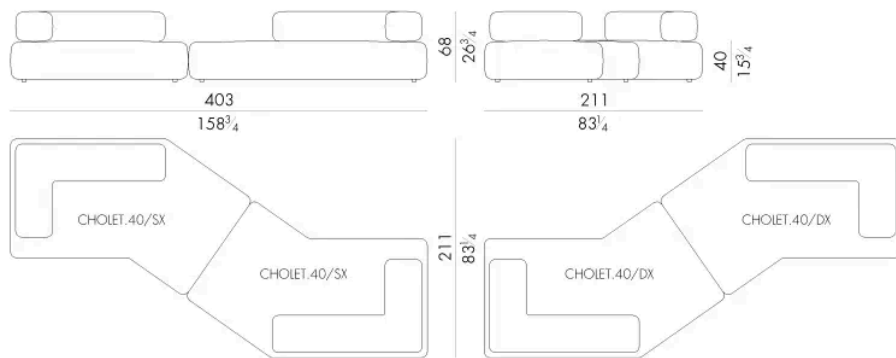

Elemento modulare

245 L x 115 P x 68 H cm

CHOLET. 32/SX - CHOLET. 32/DX

Elemento modulare

245 L x 115 P x 68 H cm

CHOLET. 33/SX - CHOLET. 33/DX

Elemento modulare

245 L x 115 P x 68 H cm

CHOLET. 40/SX - CHOLET. 40/DX

Elemento modulare

232 Lx150 Px68 H cm

CHOLET. 41/SX - CHOLET. 41/DX

Elemento modulare

232 Lx150 Px68 H cm

CHOLET.50/SX - CHOLET.50/DX

Elemento modulare

232 Lx150 Px68 H cm

CHOLET.2500/SX - CHOLET.2500/DX

Divano componibile

304 Lx175 Px68 H cm

CHOLET.2550/SX - CHOLET.2550/DX

Divano componibile

403 Lx211 P x 68 H cm

CHOLET.2600/SX - CHOLET.2600/DX

Divano componibile

398 Lx178 P x 68 H cm

CHOLET.2650/SX - CHOLET.2650/DX

Generato: 15/06/2026

Divano componibile

398Lx178Px68Hcm

CHOLET.2700

Divano componibile