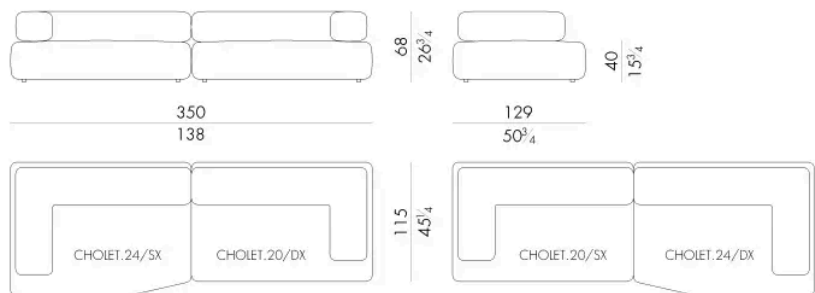

CHOLET.2500/SX - CHOLET.2500/DX

Divano componibile

304 Lx175 Px68 H cm

CHOLET.2550/SX - CHOLET.2550/DX

Divano componibile

403 Lx211 P x 68 H cm

CHOLET.2600/SX - CHOLET.2600/DX

Divano componibile

398 Lx178 P x 68 H cm

CHOLET.2650/SX - CHOLET.2650/DX

Generato: 25/05/2026

Divano componibile

398Lx178Px68Hcm

CHOLET.2700

Divano componibile

446Lx178Px68Hcm

CHOLET.2750/SX - CHOLET.2750/DX

Divano componibile

350 Lx129 P x 68 H cm

CHOLET.2800/SX - CHOLET.2800/DX

Divano componibile

543 Lx304 P x 68 H cm

CHOLET.2900/SX - CHOLET.2900/DX

Generato: 25/05/2026