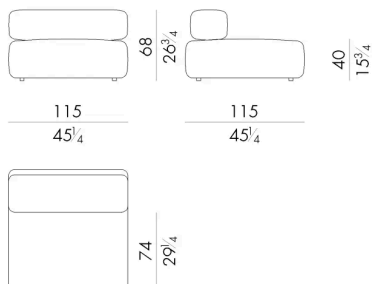

Dimensioni

CHOLET.00

Elemento modulare

115 L x 115 P x 40 H cm

CHOLET.01

Elemento modulare

115 L x 115 P x 68 H cm

CHOLET.02

Elemento modulare

145 L x 115 P x 68 H cm

CHOLET.03/SX - CHOLET.03/DX

Elemento modulare

245 L x 115 P x 68 H cm

CHOLET.04

Elemento modulare

80 L x 80 P x 40 H cm

CHOLET.05

Elemento modulare

80 L x 175 P x 40 H cm

CHOLET.06/SX - CHOLET.06/DX

Generato: 15/04/2026

Elemento modulare

115 Lx115 Px68 H cm

CHOLET.07/SX - CHOLET.07/DX

Elemento modulare

175 Lx115 Px68 H cm

CHOLET.10/SX - CHOLET.10/DX

Elemento modulare

115 Lx115 P x 68 H cm

CHOLET.20/SX - CHOLET.20/DX

Elemento modulare

175 Lx115 P x 68 H cm