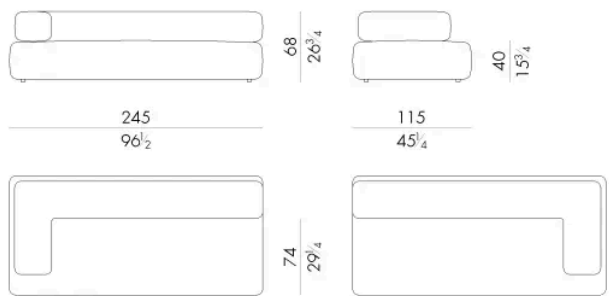

175 Lx115 P x 68 H cm

CHOLET. 21/SX - CHOLET. 21/DX

Elemento modulare

175 Lx115 Px68 H cm

CHOLET. 22/SX - CHOLET. 22/DX

Elemento modulare

175 Lx115 Px68 H cm

CHOLET.23/SX - CHOLET.23/DX

Elemento modulare

115 Lx175 P x 68 H cm

CHOLET.24/SX - CHOLET.24/DX

Elemento modulare

175 Lx129 P x 68 H cm

CHOLET.25/SX - CHOLET.25/DX

Elemento modulare

175 L x 129 P x 68 H cm

CHOLET.27/SX - CHOLET.27/DX

Elemento modulare

129 L x 175 P x 68 H cm

CHOLET. 30/SX - CHOLET. 30/DX

Elemento modulare

245 L x 115 P x 68 H cm

CHOLET. 31/SX - CHOLET. 31/DX

Elemento modulare

245 L x 115 P x 68 H cm

CHOLET. 32/SX - CHOLET. 32/DX

Elemento modulare

245 L x 115 P x 68 H cm

CHOLET. 33/SX - CHOLET. 33/DX

Elemento modulare

245 L x 115 P x 68 H cm

CHOLET. 40/SX - CHOLET. 40/DX