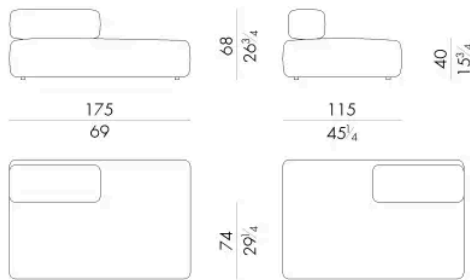

Dimensioni

CHOLET.00

Elemento modulare

115 L x 115 P x 40 H cm

CHOLET.01

Elemento modulare

115 L x 115 P x 68 H cm

CHOLET.02

Elemento modulare

145 L x 115 P x 68 H cm

CHOLET.03/SX - CHOLET.03/DX

Elemento modulare

245 L x 115 P x 68 H cm

CHOLET.04

Elemento modulare

80 L x 80 P x 40 H cm

CHOLET.05

Elemento modulare

80 L x 175 P x 40 H cm

CHOLET.06/SX - CHOLET.06/DX

Generato: 15/04/2026

Elemento modulare

115 Lx115 Px68 H cm

CHOLET.07/SX - CHOLET.07/DX

Elemento modulare

175 Lx115 Px68 H cm

CHOLET.10/SX - CHOLET.10/DX

Elemento modulare

115 Lx115 P x 68 H cm

CHOLET.20/SX - CHOLET.20/DX

Elemento modulare

175 Lx115 P x 68 H cm