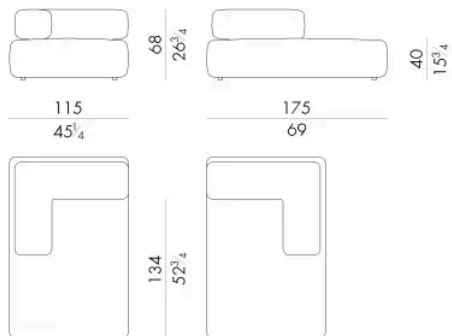

CHOLET.05

Elemento modulare

80 L x 175 P x 40 H cm

CHOLET.06/SX - CHOLET.06/DX

Elemento modulare

115 Lx115 Px68 H cm

CHOLET.07/SX - CHOLET.07/DX

Elemento modulare

175 Lx115 Px68 H cm

CHOLET.10/SX - CHOLET.10/DX

Generato: 06/07/2026

Elemento modulare

115 Lx115 Px68 H cm

CHOLET.20/SX - CHOLET.20/DX

Elemento modulare

175 Lx115 Px68 H cm

CHOLET.21/SX - CHOLET.21/DX

Elemento modulare

175 Lx115 P x 68 H cm

CHOLET.22/SX - CHOLET.22/DX

Elemento modulare

175 Lx115 P x 68 H cm

CHOLET.23/SX - CHOLET.23/DX

Generato: 06/07/2026

Elemento modulare

115 Lx175 P x 68 H cm

CHOLET.24/SX - CHOLET.24/DX

Elemento modulare

175 Lx129 P x 68 H cm

CHOLET.25/SX - CHOLET.25/DX

Elemento modulare

175 L x 129 P x 68 H cm