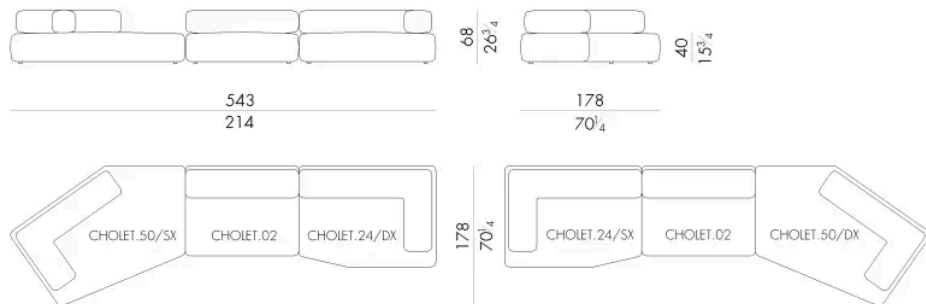

398 Lx178 P x 68 H cm

CHOLET.2650/SX - CHOLET.2650/DX

Generato: 25/05/2026

Divano componibile

398Lx178Px68Hcm

CHOLET.2700

Divano componibile

446Lx178Px68Hcm

CHOLET.2750/SX - CHOLET.2750/DX

Divano componibile

350 Lx129 P x 68 H cm

CHOLET.2800/SX - CHOLET.2800/DX

Divano componibile

543 Lx304 P x 68 H cm

CHOLET.2900/SX - CHOLET.2900/DX

Generato: 25/05/2026

Divano componibile

543 Lx178 P x 68 H cm

CHOLET.3100

Divano componibile

160 L x 290 P x 68 H cm

CHOLET. 3200

Divano componibile

230 Lx290 P x 68 H cm