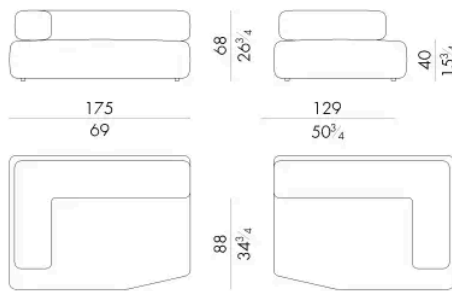

Elemento modulare

175 Lx115 Px68 H cm

CHOLET.10/SX - CHOLET.10/DX

Elemento modulare

115 Lx115 P x 68 H cm

CHOLET.20/SX - CHOLET.20/DX

Elemento modulare

175 Lx115 P x 68 H cm

CHOLET. 21/SX - CHOLET. 21/DX

Elemento modulare

175 Lx115 P x 68 H cm

CHOLET. 22/SX - CHOLET. 22/DX

Elemento modulare

175 Lx115 P x 68 H cm

CHOLET.23/SX - CHOLET.23/DX

Elemento modulare

115 Lx175 P x 68 H cm

CHOLET.24/SX - CHOLET.24/DX

Elemento modulare

175 Lx129 P x 68 H cm

CHOLET.25/SX - CHOLET.25/DX

Elemento modulare

175 L x 129 P x 68 H cm

CHOLET.27/SX - CHOLET.27/DX

Elemento modulare

129 L x 175 P x 68 H cm

CHOLET. 30/SX - CHOLET. 30/DX

Elemento modulare

245 L x 115 P x 68 H cm

CHOLET. 31/SX - CHOLET. 31/DX

Elemento modulare

245 L x 115 P x 68 H cm