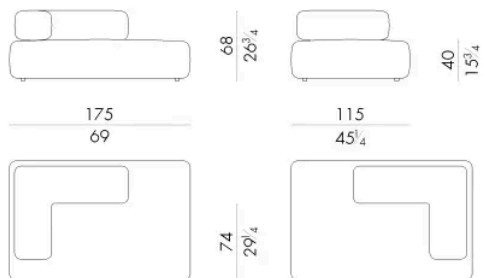

CHOLET.05

Elemento modulare

80 L x 175 P x 40 H cm

CHOLET.06/SX - CHOLET.06/DX

Elemento modulare

115 Lx115 Px68 H cm

CHOLET.07/SX - CHOLET.07/DX

Elemento modulare

175 Lx115 Px68 H cm

CHOLET.10/SX - CHOLET.10/DX

Generato: 06/07/2026

Elemento modulare

115 Lx115 Px68 H cm

CHOLET.20/SX - CHOLET.20/DX

Elemento modulare

175 Lx115 Px68 H cm

CHOLET.21/SX - CHOLET.21/DX

Elemento modulare

175 Lx115 P x 68 H cm

CHOLET.22/SX - CHOLET.22/DX

Elemento modulare

175 Lx115 P x 68 H cm

CHOLET.23/SX - CHOLET.23/DX

Generato: 06/07/2026

Elemento modulare

115 Lx175 P x 68 H cm

CHOLET.24/SX - CHOLET.24/DX

Elemento modulare

175 Lx129 P x 68 H cm

CHOLET.25/SX - CHOLET.25/DX

Elemento modulare

175 L x 129 P x 68 H cm