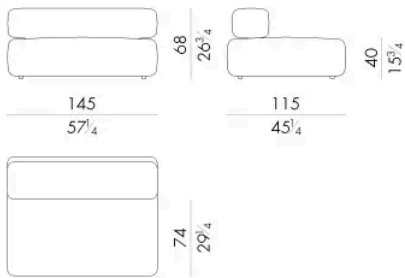

Dimensioni

CHOLET.00

Elemento modulare

115 L x 115 P x 40 H cm

CHOLET.01

Elemento modulare

115 L x 115 P x 68 H cm

CHOLET.02

Elemento modulare

145 L x 115 P x 68 H cm

CHOLET.03/SX - CHOLET.03/DX

Elemento modulare

245 L x 115 P x 68 H cm

CHOLET.04

Elemento modulare

80 L x 80 P x 40 H cm

CHOLET.05

Elemento modulare

80 L x 175 P x 40 H cm

CHOLET.06/SX - CHOLET.06/DX

Elemento modulare

115 Lx115 Px68 H cm

CHOLET.07/SX - CHOLET.07/DX

Elemento modulare

Elemento modulare

115 Lx175 P x 68 H cm

CHOLET.24/SX - CHOLET.24/DX

Elemento modulare

175 Lx129 P x 68 H cm

CHOLET.25/SX - CHOLET.25/DX

Elemento modulare

175 L x 129 P x 68 H cm