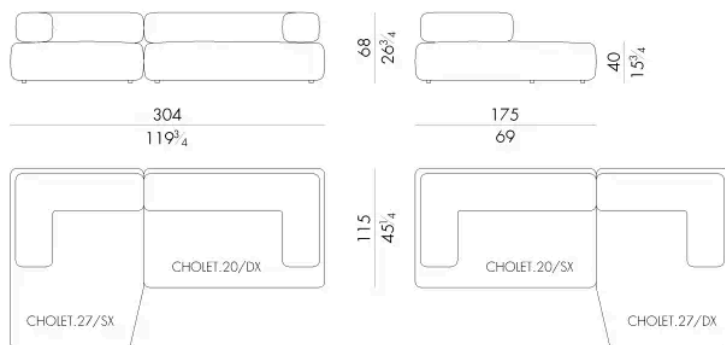

# Dimensioni

**CHOLET.27/SX - CHOLET.27/DX**

Elemento modulare

129 L x 175 P x 68 H cm

**CHOLET. 30/SX - CHOLET. 30/DX**

Elemento modulare

245 L x 115 P x 68 H cm

**CHOLET. 31/SX - CHOLET. 31/DX**

Elemento modulare

245 L x 115 P x 68 H cm

**CHOLET. 32/SX - CHOLET. 32/DX**

Elemento modulare

245 L x 115 P x 68 H cm

**CHOLET. 33/SX - CHOLET. 33/DX**

Elemento modulare

245 L x 115 P x 68 H cm

**CHOLET. 40/SX - CHOLET. 40/DX**

Elemento modulare

232 Lx150 Px68 H cm

**CHOLET. 41/SX - CHOLET. 41/DX**

Elemento modulare

232 Lx150 Px68 H cm

**CHOLET.50/SX - CHOLET.50/DX**

Elemento modulare

232 Lx150 Px68 H cm