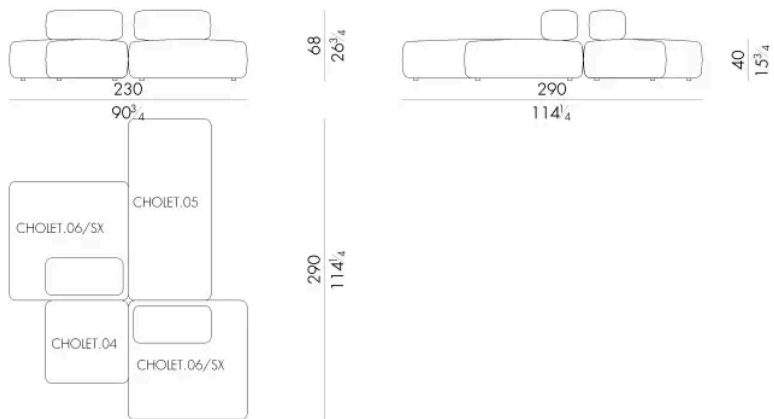

350 Lx129 P x 68 H cm

CHOLET.2800/SX - CHOLET.2800/DX

Divano componibile

543 Lx304 P x 68 H cm

CHOLET.2900/SX - CHOLET.2900/DX

Generato: 15/04/2026

Divano componibile

543 Lx178 P x 68 H cm

CHOLET.3100

Divano componibile

160 L x 290 P x 68 H cm

CHOLET. 3200

Divano componibile

230 Lx290 P x 68 H cm

CHOLET. 3300

Divano componibile

230 Lx290 P x 68 H cm

CHOLET. 3400
Divano componibile

Generato: 15/04/2026

275 L x 255 P x 68 H cm