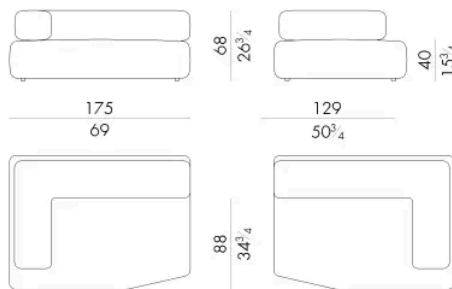

CHOLET.21/SX - CHOLET.21/DX

Elemento modulare

175 Lx115 P x 68 H cm

CHOLET.22/SX - CHOLET.22/DX

Elemento modulare

175 Lx115 P x 68 H cm

CHOLET.23/SX - CHOLET.23/DX

Generato: 06/07/2026

Elemento modulare

115 Lx175 P x 68 H cm

CHOLET.24/SX - CHOLET.24/DX

Elemento modulare

175 Lx129 P x 68 H cm

CHOLET.25/SX - CHOLET.25/DX

Elemento modulare

175 L x 129 P x 68 H cm

CHOLET.27/SX - CHOLET.27/DX

Elemento modulare

129 L x 175 P x 68 H cm

CHOLET. 30/SX - CHOLET. 30/DX

Elemento modulare

245 L x 115 P x 68 H cm

CHOLET. 31/SX - CHOLET. 31/DX

Elemento modulare

245 L x 115 P x 68 H cm

CHOLET. 32/SX - CHOLET. 32/DX

Elemento modulare

245 L x 115 P x 68 H cm

CHOLET. 33/SX - CHOLET. 33/DX

Elemento modulare

245 L x 115 P x 68 H cm

CHOLET. 40/SX - CHOLET. 40/DX