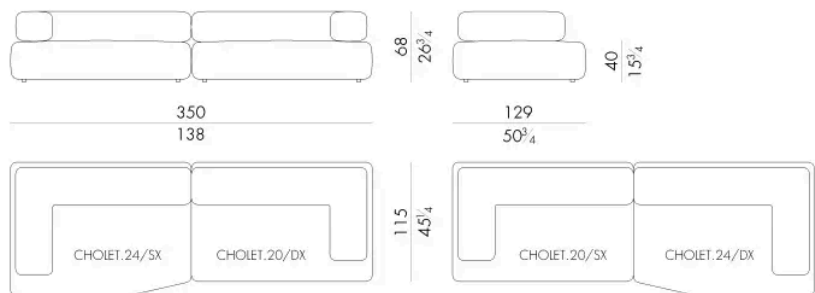

CHOLET.2500/SX - CHOLET.2500/DX

Divano componibile

304 Lx175 Px68 H cm

CHOLET.2550/SX - CHOLET.2550/DX

Divano componibile

403 Lx211 P x 68 H cm

CHOLET.2600/SX - CHOLET.2600/DX

Divano componibile

398 Lx178 P x 68 H cm

CHOLET.2650/SX - CHOLET.2650/DX

Generato: 06/07/2026

Divano componibile

398Lx178Px68Hcm

CHOLET.2700

Divano componibile

446Lx178Px68Hcm

CHOLET.2750/SX - CHOLET.2750/DX

Divano componibile

350 Lx129 P x 68 H cm

CHOLET.2800/SX - CHOLET.2800/DX

Divano componibile

543 Lx304 P x 68 H cm

CHOLET.2900/SX - CHOLET.2900/DX

Generato: 06/07/2026