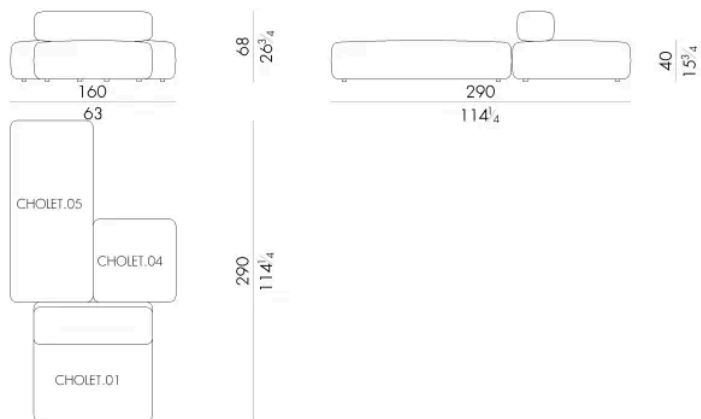

CHOLET.2750/SX - CHOLET.2750/DX

Divano componibile

350 Lx129 P x 68 H cm

CHOLET.2800/SX - CHOLET.2800/DX

Divano componibile

543 Lx304 P x 68 H cm

CHOLET.2900/SX - CHOLET.2900/DX

Generato: 06/07/2026

Divano componibile

543 Lx178 P x 68 H cm

CHOLET.3100

Divano componibile

160 L x 290 P x 68 H cm

CHOLET. 3200

Divano componibile

230 Lx290 P x 68 H cm

CHOLET. 3300

Divano componibile

230 Lx290 P x 68 H cm

CHOLET. 3400
Divano componibile

Generato: 06/07/2026

275 L x 255 P x 68 H cm