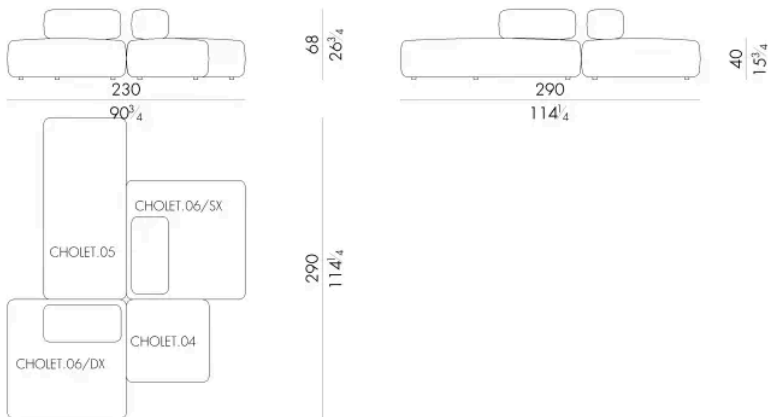

Divano componibile

398 Lx178 P x 68 H cm

CHOLET.2650/SX - CHOLET.2650/DX

Generato: 15/06/2026

Divano componibile

398Lx178Px68Hcm

CHOLET.2700

Divano componibile

446Lx178Px68Hcm

CHOLET.2750/SX - CHOLET.2750/DX

Divano componibile

350 Lx129 P x 68 H cm

CHOLET.2800/SX - CHOLET.2800/DX

Divano componibile

543 Lx304 P x 68 H cm

CHOLET.2900/SX - CHOLET.2900/DX

Generato: 15/06/2026

Divano componibile

543 Lx178 P x 68 H cm

CHOLET.3100

Divano componibile

160 L x 290 P x 68 H cm

CHOLET. 3200

Divano componibile

230 Lx290 P x 68 H cm

CHOLET. 3300

Divano componibile

230 Lx290 P x 68 H cm

CHOLET. 3400
Divano componibile

Generato: 15/06/2026

275 L x 255 P x 68 H cm