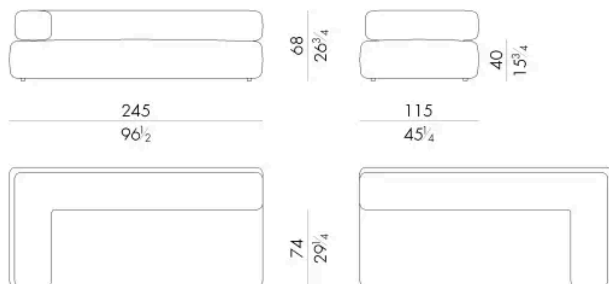

175 Lx115 P x 68 H cm

CHOLET. 21/SX - CHOLET. 21/DX

Elemento modulare

175 Lx115 Px68 H cm

CHOLET. 22/SX - CHOLET. 22/DX

Elemento modulare

175 Lx115 Px68 H cm

CHOLET.23/SX - CHOLET.23/DX

Elemento modulare

115 Lx175 P x 68 H cm

CHOLET.24/SX - CHOLET.24/DX

Elemento modulare

175 Lx129 P x 68 H cm

CHOLET.25/SX - CHOLET.25/DX

Elemento modulare

175 L x 129 P x 68 H cm

CHOLET.27/SX - CHOLET.27/DX

Elemento modulare

129 L x 175 P x 68 H cm

CHOLET. 30/SX - CHOLET. 30/DX

Elemento modulare

245 L x 115 P x 68 H cm

CHOLET. 31/SX - CHOLET. 31/DX

Elemento modulare

245 L x 115 P x 68 H cm

CHOLET. 32/SX - CHOLET. 32/DX

Elemento modulare

245 L x 115 P x 68 H cm

CHOLET. 33/SX - CHOLET. 33/DX

Elemento modulare

245 L x 115 P x 68 H cm

CHOLET. 40/SX - CHOLET. 40/DX