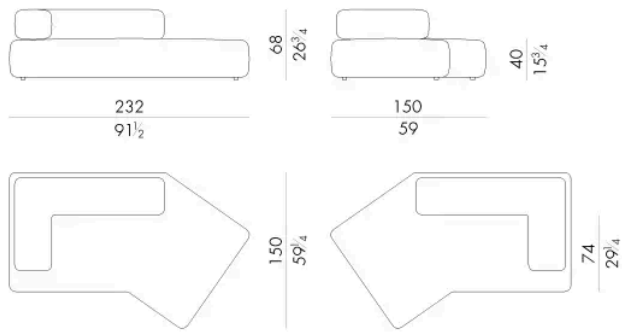

115 Lx175 P x 68 H cm

CHOLET.24/SX - CHOLET.24/DX

Elemento modulare

175 Lx129 P x 68 H cm

CHOLET.25/SX - CHOLET.25/DX

Elemento modulare

175 L x 129 P x 68 H cm

CHOLET.27/SX - CHOLET.27/DX

Elemento modulare

129 L x 175 P x 68 H cm

CHOLET. 30/SX - CHOLET. 30/DX

Elemento modulare

245 L x 115 P x 68 H cm

CHOLET. 31/SX - CHOLET. 31/DX

Elemento modulare

245 L x 115 P x 68 H cm

CHOLET. 32/SX - CHOLET. 32/DX

Elemento modulare

245 L x 115 P x 68 H cm

CHOLET. 33/SX - CHOLET. 33/DX

Elemento modulare

245 L x 115 P x 68 H cm

CHOLET. 40/SX - CHOLET. 40/DX

Elemento modulare

232 Lx150 Px68 H cm

CHOLET. 41/SX - CHOLET. 41/DX

Elemento modulare

232 Lx150 Px68 H cm

CHOLET.50/SX - CHOLET.50/DX

Elemento modulare

232 Lx150 Px68 H cm

CHOLET.2500/SX - CHOLET.2500/DX