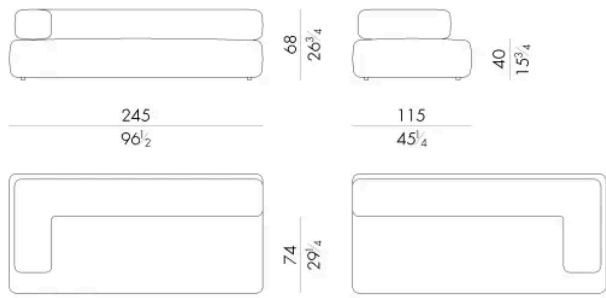

175 Lx115 P x 68 H cm

CHOLET. 21/SX - CHOLET. 21/DX

Elemento modulare

175 Lx115 P x 68 H cm

CHOLET. 22/SX - CHOLET. 22/DX

Elemento modulare

175 Lx115 P x 68 H cm

CHOLET.23/SX - CHOLET.23/DX

Generato: 15/06/2026

Elemento modulare

115 Lx175 P x 68 H cm

CHOLET.24/SX - CHOLET.24/DX

Elemento modulare

175 Lx129 P x 68 H cm

CHOLET.25/SX - CHOLET.25/DX

Elemento modulare

175 L x 129 P x 68 H cm

CHOLET.27/SX - CHOLET.27/DX

Elemento modulare

129 L x 175 P x 68 H cm

CHOLET. 30/SX - CHOLET. 30/DX

Elemento modulare

245 L x 115 P x 68 H cm

CHOLET. 31/SX - CHOLET. 31/DX

Elemento modulare

245 L x 115 P x 68 H cm

CHOLET. 32/SX - CHOLET. 32/DX

Elemento modulare

245 L x 115 P x 68 H cm

CHOLET. 33/SX - CHOLET. 33/DX

Elemento modulare

245 L x 115 P x 68 H cm