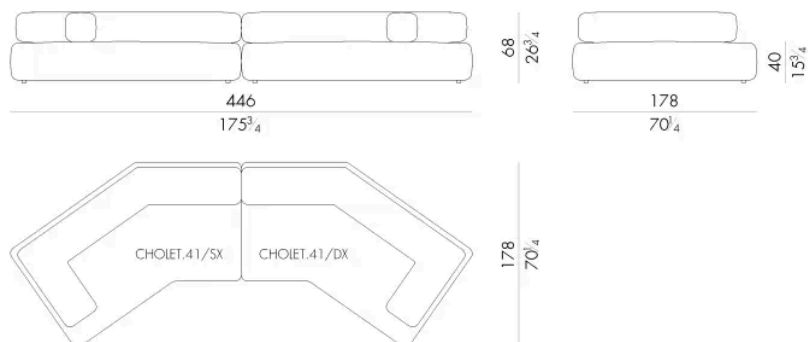

Divano componibile

304 Lx175 Px68 H cm

CHOLET.2550/SX - CHOLET.2550/DX

Divano componibile

403 Lx211 P x 68 H cm

CHOLET.2600/SX - CHOLET.2600/DX

Divano componibile

398 Lx178 P x 68 H cm

CHOLET.2650/SX - CHOLET.2650/DX

Divano componibile

398Lx178Px68Hcm

CHOLET.2700

Divano componibile

446Lx178Px68Hcm

CHOLET.2750/SX - CHOLET.2750/DX

Divano componibile

350 Lx129 P x 68 H cm

CHOLET.2800/SX - CHOLET.2800/DX

Divano componibile

543 Lx304 P x 68 H cm

CHOLET.2900/SX - CHOLET.2900/DX

Generato: 15/04/2026

Divano componibile

543 Lx178 P x 68 H cm