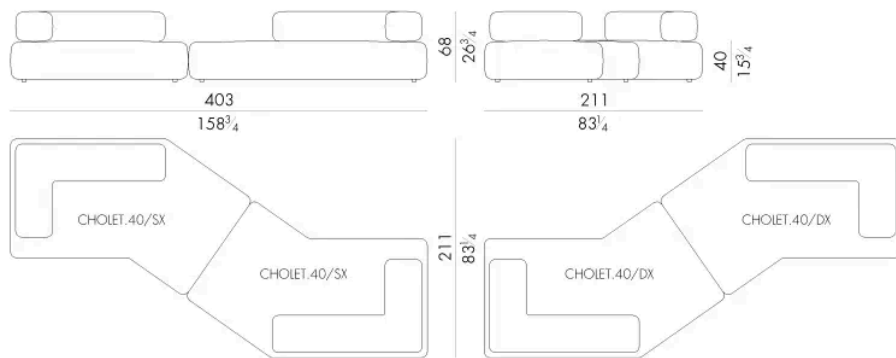

245 L x 115 P x 68 H cm

CHOLET. 32/SX - CHOLET. 32/DX

Elemento modulare

245 L x 115 P x 68 H cm

CHOLET. 33/SX - CHOLET. 33/DX

Elemento modulare

245 L x 115 P x 68 H cm

CHOLET. 40/SX - CHOLET. 40/DX

Elemento modulare

232 Lx150 Px68 H cm

CHOLET. 41/SX - CHOLET. 41/DX

Elemento modulare

232 Lx150 Px68 H cm

CHOLET.50/SX - CHOLET.50/DX

Elemento modulare

232 Lx150 Px68 H cm

CHOLET.2500/SX - CHOLET.2500/DX

Divano componibile

304 Lx175 Px68 H cm

CHOLET.2550/SX - CHOLET.2550/DX

Divano componibile

403 Lx211 P x 68 H cm

CHOLET.2600/SX - CHOLET.2600/DX

Divano componibile

398 Lx178 P x 68 H cm

CHOLET.2650/SX - CHOLET.2650/DX

Generato: 25/05/2026

Divano componibile

398Lx178Px68Hcm

CHOLET.2700

Divano componibile

446Lx178Px68Hcm