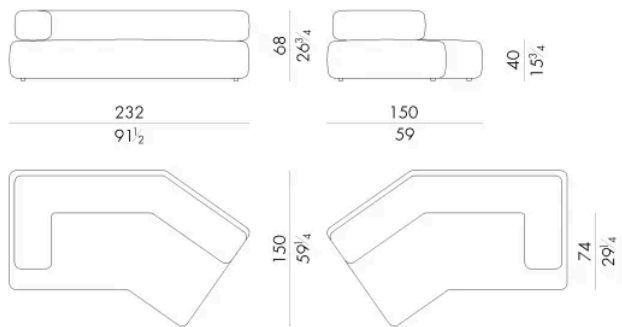

Elemento modulare

115 Lx175 P x 68 H cm

CHOLET.24/SX - CHOLET.24/DX

Elemento modulare

175 Lx129 P x 68 H cm

CHOLET.25/SX - CHOLET.25/DX

Elemento modulare

175 L x 129 P x 68 H cm

CHOLET.27/SX - CHOLET.27/DX

Elemento modulare

129 L x 175 P x 68 H cm

CHOLET. 30/SX - CHOLET. 30/DX

Elemento modulare

245 L x 115 P x 68 H cm

CHOLET. 31/SX - CHOLET. 31/DX

Elemento modulare

245 L x 115 P x 68 H cm

CHOLET. 32/SX - CHOLET. 32/DX

Elemento modulare

245 L x 115 P x 68 H cm

CHOLET. 33/SX - CHOLET. 33/DX

Elemento modulare

245 L x 115 P x 68 H cm

CHOLET. 40/SX - CHOLET. 40/DX

Elemento modulare

232 Lx150 Px68 H cm

CHOLET. 41/SX - CHOLET. 41/DX

Elemento modulare

232 Lx150 Px68 H cm

CHOLET.50/SX - CHOLET.50/DX

Elemento modulare

232 Lx150 Px68 H cm