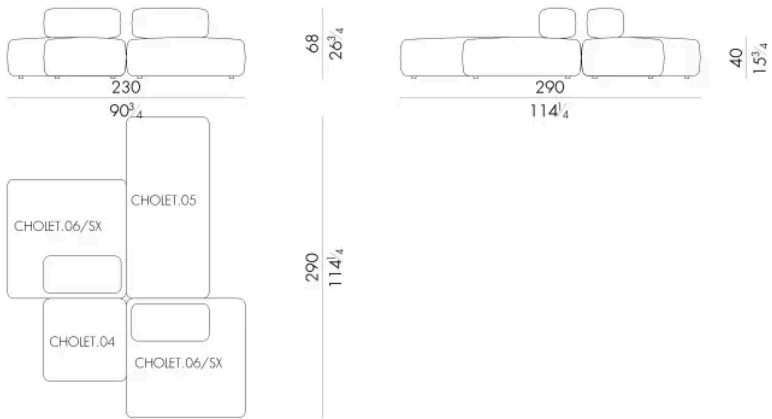

398 Lx178 P x 68 H cm

CHOLET.2650/SX - CHOLET.2650/DX

Generato: 25/05/2026

Divano componibile

398Lx178Px68Hcm

CHOLET.2700

Divano componibile

446Lx178Px68Hcm

CHOLET.2750/SX - CHOLET.2750/DX

Divano componibile

350 Lx129 P x 68 H cm

CHOLET.2800/SX - CHOLET.2800/DX

Divano componibile

543 Lx304 P x 68 H cm

CHOLET.2900/SX - CHOLET.2900/DX

Generato: 25/05/2026

Divano componibile

543 Lx178 P x 68 H cm

CHOLET.3100

Divano componibile

160 L x 290 P x 68 H cm

CHOLET. 3200

Divano componibile

230 Lx290 P x 68 H cm

CHOLET. 3300

Divano componibile

230 Lx290 P x 68 H cm

CHOLET. 3400
Divano componibile

Generato: 25/05/2026

275 L x 255 P x 68 H cm