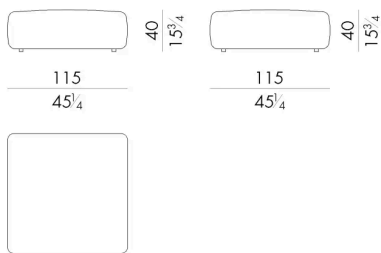

Dimensioni

CHOLET.00

Elemento modulare

115 L x 115 P x 40 H cm

CHOLET.01

Elemento modulare

115 L x 115 P x 68 H cm

CHOLET.02

Elemento modulare

145 L x 115 P x 68 H cm

CHOLET.03/SX - CHOLET.03/DX

Elemento modulare

245 L x 115 P x 68 H cm

CHOLET.04

Elemento modulare

80 L x 80 P x 40 H cm

Elemento modulare

175 Lx115 Px68 H cm

CHOLET.10/SX - CHOLET.10/DX

Elemento modulare

115 Lx115 P x 68 H cm

CHOLET.20/SX - CHOLET.20/DX

Elemento modulare

175 Lx115 P x 68 H cm

115 Lx175 P x 68 H cm

CHOLET.24/SX - CHOLET.24/DX

Elemento modulare

175 Lx129 P x 68 H cm

CHOLET.25/SX - CHOLET.25/DX

Elemento modulare

175 L x 129 P x 68 H cm

CHOLET.27/SX - CHOLET.27/DX