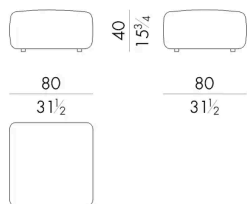

Dimensioni

CHOLET.00

Elemento modulare

115 L x 115 P x 40 H cm

CHOLET.01

Elemento modulare

115 L x 115 P x 68 H cm

CHOLET.02

Elemento modulare

145 L x 115 P x 68 H cm

CHOLET.03/SX - CHOLET.03/DX

Elemento modulare

245 L x 115 P x 68 H cm

CHOLET.04

Elemento modulare

80 L x 80 P x 40 H cm

CHOLET.05

Elemento modulare

80 L x 175 P x 40 H cm

CHOLET.06/SX - CHOLET.06/DX

Generato: 15/06/2026

Elemento modulare

115 Lx115 Px68 H cm

CHOLET.07/SX - CHOLET.07/DX

Elemento modulare

175 Lx115 Px68 H cm

CHOLET.10/SX - CHOLET.10/DX

Generato: 15/06/2026

Elemento modulare

115 Lx115 P x 68 H cm

CHOLET.20/SX - CHOLET.20/DX

Elemento modulare