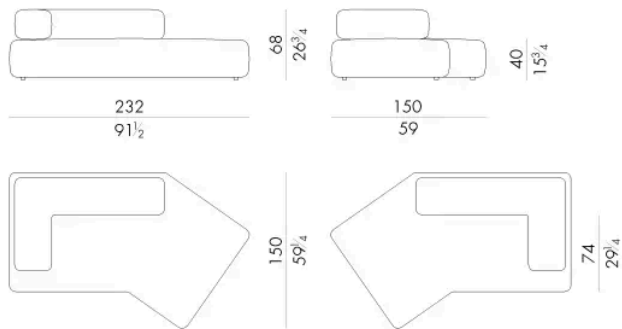

Elemento modulare

115 Lx175 P x 68 H cm

CHOLET.24/SX - CHOLET.24/DX

Elemento modulare

175 Lx129 P x 68 H cm

CHOLET.25/SX - CHOLET.25/DX

Elemento modulare

175 L x 129 P x 68 H cm

CHOLET.27/SX - CHOLET.27/DX

Elemento modulare

129 L x 175 P x 68 H cm

CHOLET. 30/SX - CHOLET. 30/DX

Elemento modulare

245 L x 115 P x 68 H cm

CHOLET. 31/SX - CHOLET. 31/DX

Elemento modulare

245 L x 115 P x 68 H cm

CHOLET. 32/SX - CHOLET. 32/DX

Elemento modulare

245 L x 115 P x 68 H cm

CHOLET. 33/SX - CHOLET. 33/DX

Elemento modulare

245 L x 115 P x 68 H cm

CHOLET. 40/SX - CHOLET. 40/DX

Elemento modulare

232 Lx150 Px68 H cm

CHOLET. 41/SX - CHOLET. 41/DX

Elemento modulare

232 Lx150 Px68 H cm

CHOLET.50/SX - CHOLET.50/DX

Elemento modulare

232 Lx150 Px68 H cm