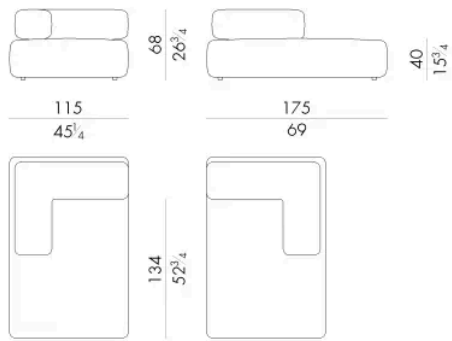

Elemento modulare

175 Lx115 Px68 H cm

CHOLET.10/SX - CHOLET.10/DX

Generato: 15/06/2026

Elemento modulare

115 Lx115 P x 68 H cm

CHOLET.20/SX - CHOLET.20/DX

Elemento modulare

175 Lx115 P x 68 H cm

CHOLET. 21/SX - CHOLET. 21/DX

Elemento modulare

175 Lx115 P x 68 H cm

CHOLET. 22/SX - CHOLET. 22/DX

Elemento modulare

175 Lx115 P x 68 H cm

CHOLET.23/SX - CHOLET.23/DX

Generato: 15/06/2026

Elemento modulare

115 Lx175 P x 68 H cm

CHOLET.24/SX - CHOLET.24/DX

Elemento modulare

175 Lx129 P x 68 H cm

CHOLET.25/SX - CHOLET.25/DX

Elemento modulare

175 L x 129 P x 68 H cm

CHOLET.27/SX - CHOLET.27/DX

Elemento modulare

129 L x 175 P x 68 H cm

CHOLET. 30/SX - CHOLET. 30/DX

Elemento modulare

245 L x 115 P x 68 H cm

CHOLET. 31/SX - CHOLET. 31/DX