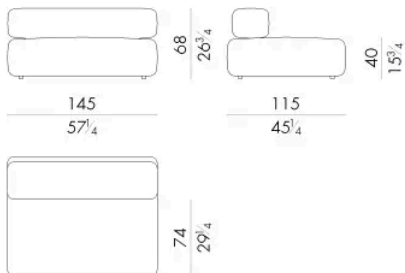

Dimensioni

CHOLET.00

Elemento modulare

115 L x 115 P x 40 H cm

CHOLET.01

Elemento modulare

115 L x 115 P x 68 H cm

CHOLET.02

Elemento modulare

145 L x 115 P x 68 H cm

CHOLET.03/SX - CHOLET.03/DX

Elemento modulare

245 L x 115 P x 68 H cm

CHOLET.04

Elemento modulare

80 L x 80 P x 40 H cm

CHOLET.05

Elemento modulare

80 L x 175 P x 40 H cm

CHOLET.06/SX - CHOLET.06/DX

Generato: 15/04/2026

Elemento modulare

115 Lx115 Px68 H cm

CHOLET.07/SX - CHOLET.07/DX

Elemento modulare

175 Lx115 Px68 H cm

CHOLET.10/SX - CHOLET.10/DX

Elemento modulare

115 Lx115 P x 68 H cm

CHOLET.20/SX - CHOLET.20/DX

Elemento modulare

175 Lx115 P x 68 H cm