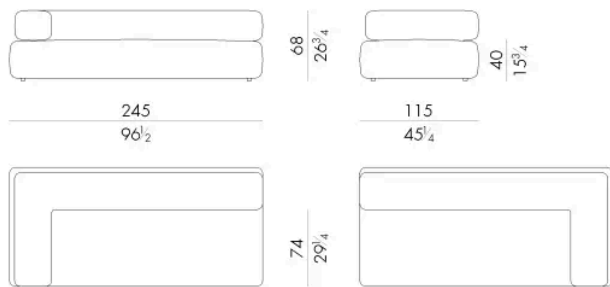

175 Lx115 P x 68 H cm

CHOLET. 21/SX - CHOLET. 21/DX

Elemento modulare

175 Lx115 P x 68 H cm

CHOLET. 22/SX - CHOLET. 22/DX

Elemento modulare

175 Lx115 P x 68 H cm

CHOLET.23/SX - CHOLET.23/DX

Generato: 15/06/2026

Elemento modulare

115 Lx175 P x 68 H cm

CHOLET.24/SX - CHOLET.24/DX

Elemento modulare

175 Lx129 P x 68 H cm

CHOLET.25/SX - CHOLET.25/DX

Elemento modulare

175 L x 129 P x 68 H cm

CHOLET.27/SX - CHOLET.27/DX

Elemento modulare

129 L x 175 P x 68 H cm

CHOLET. 30/SX - CHOLET. 30/DX

Elemento modulare

245 L x 115 P x 68 H cm

CHOLET. 31/SX - CHOLET. 31/DX

Elemento modulare

245 L x 115 P x 68 H cm

CHOLET. 32/SX - CHOLET. 32/DX

Elemento modulare

245 L x 115 P x 68 H cm

CHOLET. 33/SX - CHOLET. 33/DX

Elemento modulare

245 L x 115 P x 68 H cm