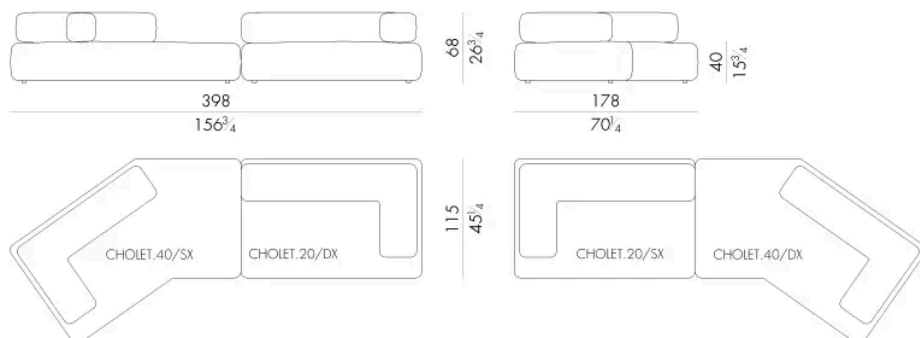

Elemento modulare

245 L x 115 P x 68 H cm

CHOLET. 32/SX - CHOLET. 32/DX

Elemento modulare

245 L x 115 P x 68 H cm

CHOLET. 33/SX - CHOLET. 33/DX

Elemento modulare

245 L x 115 P x 68 H cm

CHOLET. 40/SX - CHOLET. 40/DX

Elemento modulare

232 Lx150 Px68 H cm

CHOLET. 41/SX - CHOLET. 41/DX

Elemento modulare

232 Lx150 Px68 H cm

CHOLET.50/SX - CHOLET.50/DX

Elemento modulare

232 Lx150 Px68 H cm

CHOLET.2500/SX - CHOLET.2500/DX

Divano componibile

304 Lx175 Px68 H cm

CHOLET.2550/SX - CHOLET.2550/DX

Divano componibile

403 Lx211 P x 68 H cm

CHOLET.2600/SX - CHOLET.2600/DX

Divano componibile

398 Lx178 P x 68 H cm

CHOLET.2650/SX - CHOLET.2650/DX

Generato: 15/06/2026

Divano componibile

398Lx178Px68Hcm

CHOLET.2700

Divano componibile