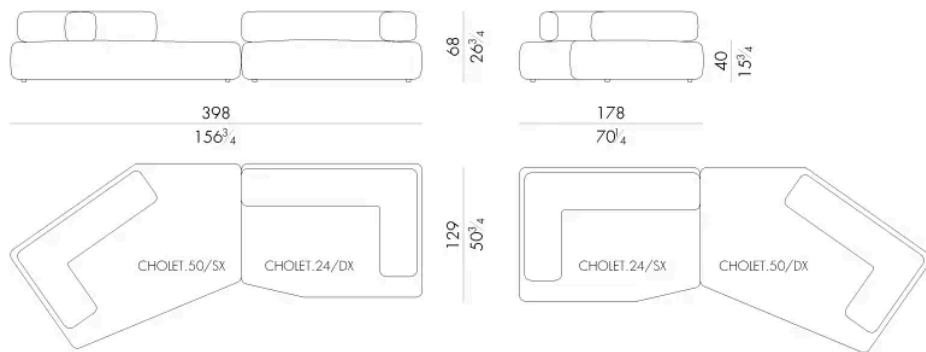

CHOLET.2500/SX - CHOLET.2500/DX

Divano componibile

304 Lx175 Px68 H cm

CHOLET.2550/SX - CHOLET.2550/DX

Divano componibile

403 Lx211 P x 68 H cm

CHOLET.2600/SX - CHOLET.2600/DX

Divano componibile

398 Lx178 P x 68 H cm

CHOLET.2650/SX - CHOLET.2650/DX

Generato: 25/05/2026

Divano componibile

398Lx178Px68Hcm

CHOLET.2700

Divano componibile

446Lx178Px68Hcm

CHOLET.2750/SX - CHOLET.2750/DX

Divano componibile

350 Lx129 P x 68 H cm

CHOLET.2800/SX - CHOLET.2800/DX

Divano componibile

543 Lx304 P x 68 H cm

CHOLET.2900/SX - CHOLET.2900/DX

Generato: 25/05/2026