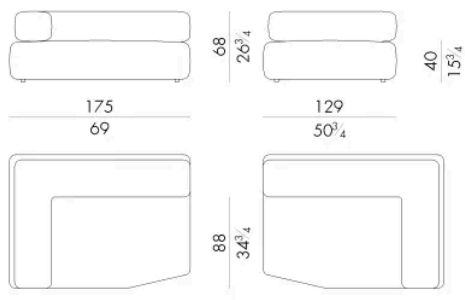

Elemento modulare

175 Lx115 Px68 H cm

CHOLET.10/SX - CHOLET.10/DX

Generato: 25/05/2026

Elemento modulare

115 Lx115 P x 68 H cm

CHOLET.20/SX - CHOLET.20/DX

Elemento modulare

175 Lx115 P x 68 H cm

CHOLET. 21/SX - CHOLET. 21/DX

Elemento modulare

175 Lx115 Px68 H cm

CHOLET. 22/SX - CHOLET. 22/DX

Elemento modulare

175 Lx115 Px68 H cm

CHOLET.23/SX - CHOLET.23/DX

Elemento modulare

115 Lx175 P x 68 H cm

CHOLET.24/SX - CHOLET.24/DX

Elemento modulare

175 Lx129 P x 68 H cm

CHOLET.25/SX - CHOLET.25/DX

Elemento modulare

175 L x 129 P x 68 H cm

CHOLET.27/SX - CHOLET.27/DX

Elemento modulare

129 L x 175 P x 68 H cm

CHOLET. 30/SX - CHOLET. 30/DX

Elemento modulare

245 L x 115 P x 68 H cm

CHOLET. 31/SX - CHOLET. 31/DX

Elemento modulare