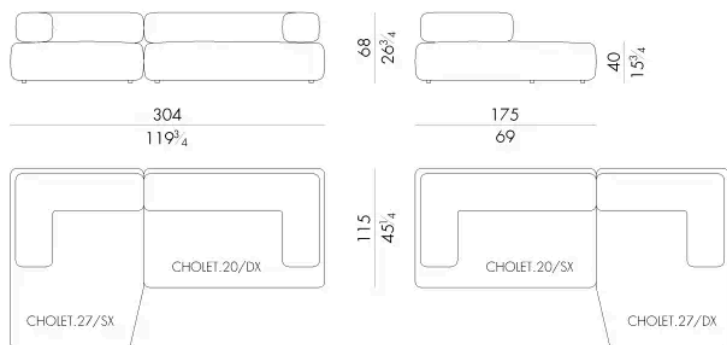

175 L x 129 P x 68 H cm

CHOLET.27/SX - CHOLET.27/DX

Elemento modulare

129 L x 175 P x 68 H cm

CHOLET. 30/SX - CHOLET. 30/DX

Elemento modulare

245 L x 115 P x 68 H cm

CHOLET. 31/SX - CHOLET. 31/DX

Elemento modulare

245 L x 115 P x 68 H cm

CHOLET. 32/SX - CHOLET. 32/DX

Elemento modulare

245 L x 115 P x 68 H cm

CHOLET. 33/SX - CHOLET. 33/DX

Elemento modulare

245 L x 115 P x 68 H cm

CHOLET. 40/SX - CHOLET. 40/DX

Elemento modulare

232 Lx150 Px68 H cm

CHOLET. 41/SX - CHOLET. 41/DX

Elemento modulare

232 Lx150 Px68 H cm

CHOLET.50/SX - CHOLET.50/DX

Elemento modulare

232 Lx150 Px68 H cm

CHOLET.2500/SX - CHOLET.2500/DX

Divano componibile

304 Lx175 Px68 H cm

CHOLET.2550/SX - CHOLET.2550/DX

Divano componibile

403 Lx211 P x 68 H cm

CHOLET.2600/SX - CHOLET.2600/DX