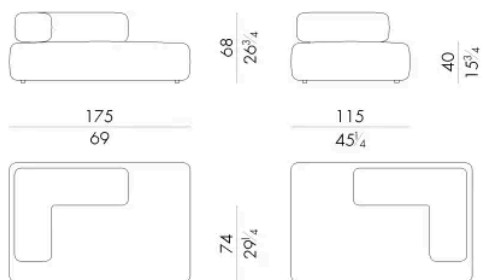

Elemento modulare

175 Lx115 Px68 H cm

CHOLET.10/SX - CHOLET.10/DX

Generato: 15/06/2026

Elemento modulare

115 Lx115 P x 68 H cm

CHOLET.20/SX - CHOLET.20/DX

Elemento modulare

175 Lx115 P x 68 H cm

CHOLET. 21/SX - CHOLET. 21/DX

Elemento modulare

175 Lx115 P x 68 H cm

CHOLET. 22/SX - CHOLET. 22/DX

Elemento modulare

175 Lx115 P x 68 H cm

CHOLET.23/SX - CHOLET.23/DX

Generato: 15/06/2026

Elemento modulare

115 Lx175 P x 68 H cm

CHOLET.24/SX - CHOLET.24/DX

Elemento modulare

175 Lx129 P x 68 H cm

CHOLET.25/SX - CHOLET.25/DX

Elemento modulare

175 L x 129 P x 68 H cm

CHOLET.27/SX - CHOLET.27/DX

Elemento modulare

129 L x 175 P x 68 H cm

CHOLET. 30/SX - CHOLET. 30/DX

Elemento modulare

245 L x 115 P x 68 H cm

CHOLET. 31/SX - CHOLET. 31/DX