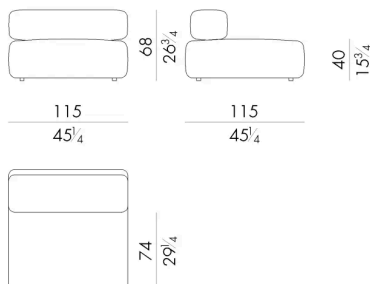

# Dimensioni

## CHOLET.00

Elemento modulare

115 L x 115 P x 40 H cm

## CHOLET.01

Elemento modulare

115 L x 115 P x 68 H cm

## CHOLET.02

Elemento modulare

145 L x 115 P x 68 H cm

**CHOLET.03/SX - CHOLET.03/DX**

Elemento modulare

245 L x 115 P x 68 H cm

**CHOLET.04**

Elemento modulare