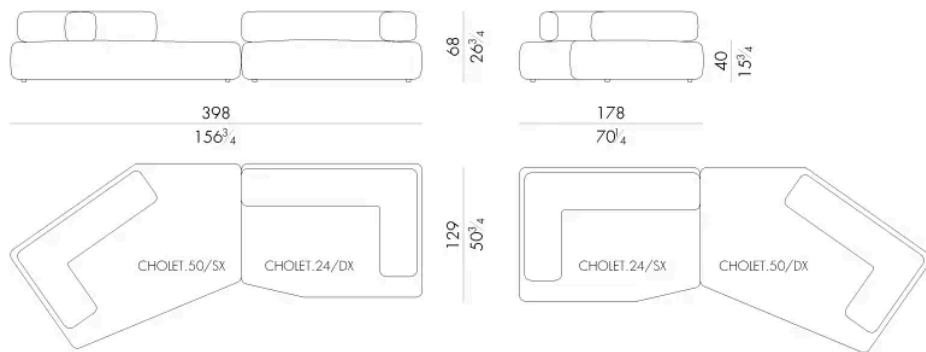

232 Lx150 Px68 H cm

CHOLET. 41/SX - CHOLET. 41/DX

Elemento modulare

232 Lx150 Px68 H cm

CHOLET.50/SX - CHOLET.50/DX

Elemento modulare

232 Lx150 Px68 H cm

CHOLET.2500/SX - CHOLET.2500/DX

Divano componibile

304 Lx175 Px68 H cm

CHOLET.2550/SX - CHOLET.2550/DX

Divano componibile

403 Lx211 P x 68 H cm

CHOLET.2600/SX - CHOLET.2600/DX

Divano componibile

398 Lx178 P x 68 H cm

CHOLET.2650/SX - CHOLET.2650/DX

Divano componibile

398Lx178Px68Hcm

CHOLET.2700

Divano componibile

446Lx178Px68Hcm

CHOLET.2750/SX - CHOLET.2750/DX

Divano componibile