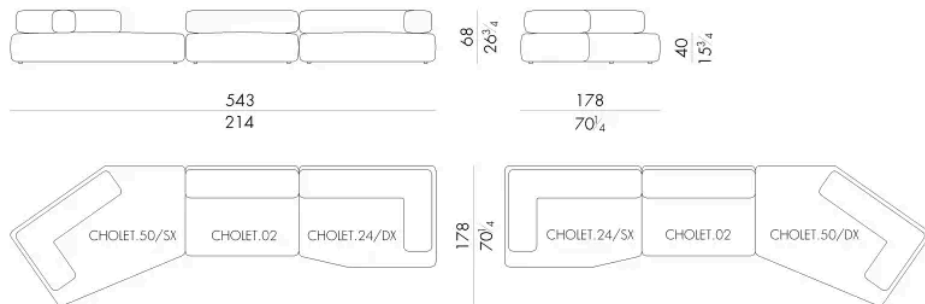

# Dimensioni

398 Lx178 P x 68 H cm

**CHOLET.2650/SX - CHOLET.2650/DX**

Divano componibile

398Lx178Px68Hcm

**CHOLET.2700**

Divano componibile

446Lx178Px68Hcm

**CHOLET.2750/SX - CHOLET.2750/DX**

Divano componibile

350 Lx129 P x 68 H cm

**CHOLET.2800/SX - CHOLET.2800/DX**

Divano componibile

543 Lx304 P x 68 H cm

**CHOLET.2900/SX - CHOLET.2900/DX**

Generato: 05/05/2026

Divano componibile

543 Lx178 P x 68 H cm

**CHOLET.3100**

Divano componibile

160 L x 290 P x 68 H cm

**CHOLET. 3200**

Divano componibile

230 Lx290 P x 68 H cm

**CHOLET. 3300**