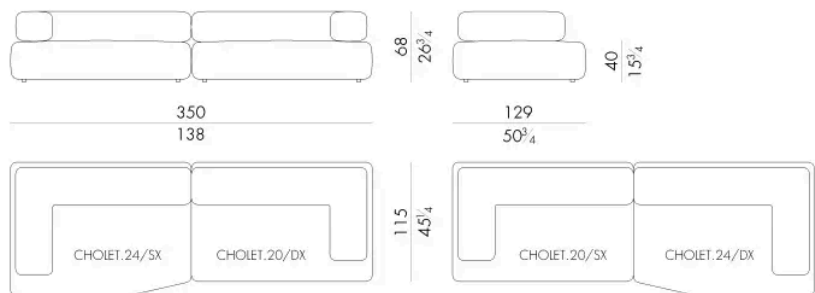

Divano componibile

304 Lx175 Px68 H cm

CHOLET.2550/SX - CHOLET.2550/DX

Divano componibile

403 Lx211 P x 68 H cm

CHOLET.2600/SX - CHOLET.2600/DX

Divano componibile

398 Lx178 P x 68 H cm

CHOLET.2650/SX - CHOLET.2650/DX

Divano componibile

398Lx178Px68Hcm

CHOLET.2700

Divano componibile

446Lx178Px68Hcm

CHOLET.2750/SX - CHOLET.2750/DX

Divano componibile

350 Lx129 P x 68 H cm

CHOLET.2800/SX - CHOLET.2800/DX

Divano componibile

543 Lx304 P x 68 H cm

CHOLET.2900/SX - CHOLET.2900/DX

Generato: 15/04/2026

Divano componibile

543 Lx178 P x 68 H cm