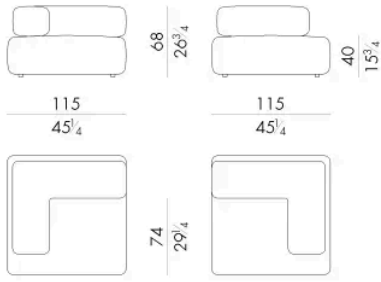

Dimensioni

CHOLET.00

Elemento modulare

115 Lx115 P x 40 H cm

CHOLET.01

Elemento modulare

115 Lx115 P x 68 H cm

CHOLET.02

CHOLET.05

Elemento modulare

80 L x 175 P x 40 H cm

CHOLET.06/SX - CHOLET.06/DX

Generato: 25/05/2026

Elemento modulare

115 Lx115 Px68 H cm

CHOLET.07/SX - CHOLET.07/DX

Elemento modulare

175 Lx115 Px68 H cm

CHOLET.10/SX - CHOLET.10/DX

Generato: 25/05/2026

Elemento modulare

115 Lx115 P x 68 H cm

CHOLET.20/SX - CHOLET.20/DX

Elemento modulare

175 Lx115 P x 68 H cm

CHOLET. 21/SX - CHOLET. 21/DX

Elemento modulare

175 Lx115 Px68 H cm

CHOLET. 22/SX - CHOLET. 22/DX

Elemento modulare

175 Lx115 Px68 H cm

CHOLET.23/SX - CHOLET.23/DX