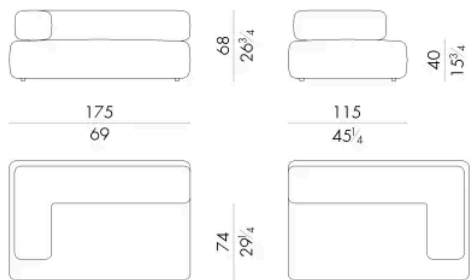

CHOLET.05

Elemento modulare

80 L x 175 P x 40 H cm

CHOLET.06/SX - CHOLET.06/DX

Generato: 15/04/2026

Elemento modulare

115 Lx115 Px68 H cm

CHOLET.07/SX - CHOLET.07/DX

Elemento modulare

175 Lx115 Px68 H cm

CHOLET.10/SX - CHOLET.10/DX

Elemento modulare

115 Lx115 P x 68 H cm

CHOLET.20/SX - CHOLET.20/DX

Elemento modulare

175 Lx115 P x 68 H cm

CHOLET. 21/SX - CHOLET. 21/DX

Elemento modulare

175 Lx115 P x 68 H cm

CHOLET. 22/SX - CHOLET. 22/DX

Elemento modulare

175 Lx115 P x 68 H cm

CHOLET.23/SX - CHOLET.23/DX

Elemento modulare

115 Lx175 P x 68 H cm

CHOLET.24/SX - CHOLET.24/DX

Elemento modulare

175 Lx129 P x 68 H cm

CHOLET.25/SX - CHOLET.25/DX

Elemento modulare

175 L x 129 P x 68 H cm

CHOLET.27/SX - CHOLET.27/DX