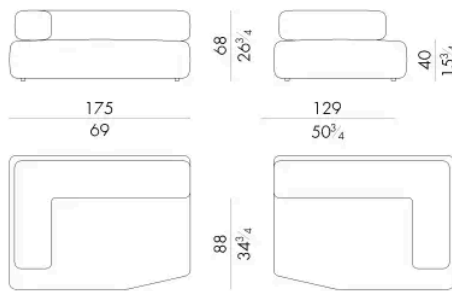

Elemento modulare

175 Lx115 Px68 H cm

CHOLET.10/SX - CHOLET.10/DX

Generato: 15/06/2026

Elemento modulare

115 Lx115 P x 68 H cm

CHOLET.20/SX - CHOLET.20/DX

Elemento modulare

175 Lx115 P x 68 H cm

CHOLET. 21/SX - CHOLET. 21/DX

Elemento modulare

175 Lx115 P x 68 H cm

CHOLET. 22/SX - CHOLET. 22/DX

Elemento modulare

175 Lx115 P x 68 H cm

CHOLET.23/SX - CHOLET.23/DX

Generato: 15/06/2026

Elemento modulare

115 Lx175 P x 68 H cm

CHOLET.24/SX - CHOLET.24/DX

Elemento modulare

175 Lx129 P x 68 H cm

CHOLET.25/SX - CHOLET.25/DX

Elemento modulare

175 L x 129 P x 68 H cm

CHOLET.27/SX - CHOLET.27/DX

Elemento modulare

129 L x 175 P x 68 H cm

CHOLET. 30/SX - CHOLET. 30/DX

Elemento modulare

245 L x 115 P x 68 H cm

CHOLET. 31/SX - CHOLET. 31/DX