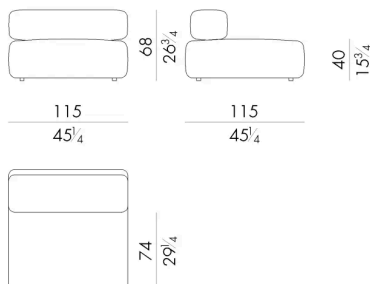

Dimensioni

CHOLET.00

Elemento modulare

115 Lx115 P x 40 H cm

CHOLET.01

Elemento modulare

115 Lx115 P x 68 H cm

CHOLET.02

Elemento modulare

145 Lx115 P x 68 H cm

CHOLET.03/SX - CHOLET.03/DX

Elemento modulare

245 L x 115 P x 68 H cm

CHOLET.04

Elemento modulare

80 L x 80 P x 40 H cm

CHOLET.05

Elemento modulare

80 L x 175 P x 40 H cm

CHOLET.06/SX - CHOLET.06/DX

Generato: 25/05/2026

Elemento modulare

115 Lx115 Px68 H cm

CHOLET.07/SX - CHOLET.07/DX

Elemento modulare

115 Lx175 P x 68 H cm

CHOLET.24/SX - CHOLET.24/DX

Elemento modulare

175 Lx129 P x 68 H cm

CHOLET.25/SX - CHOLET.25/DX

Elemento modulare

175 L x 129 P x 68 H cm