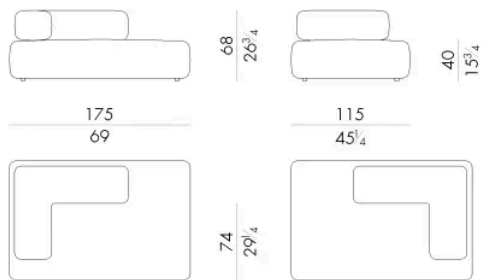

CHOLET. 22/SX - CHOLET. 22/DX

Elemento modulare

175 Lx115 Px68 H cm