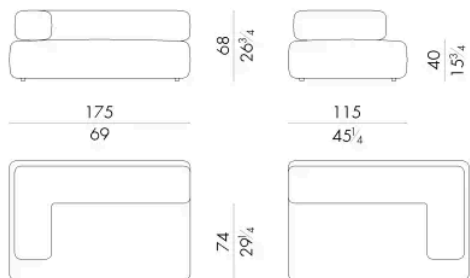

# Dimensioni

## CHOLET.02

Elemento modulare

145 L x 115 P x 68 H cm

**CHOLET.03/SX - CHOLET.03/DX**

Elemento modulare

245 L x 115 P x 68 H cm

**CHOLET.04**

Elemento modulare

80 L x 80 P x 40 H cm

**CHOLET.05**

Elemento modulare

80 L x 175 P x 40 H cm

**CHOLET.06/SX - CHOLET.06/DX**

Elemento modulare

115 Lx115 P x 68 H cm

**CHOLET.07/SX - CHOLET.07/DX**

Elemento modulare

175 Lx115 P x 68 H cm

**CHOLET.10/SX - CHOLET.10/DX**

Elemento modulare

115 Lx115 Px68 H cm

**CHOLET.20/SX - CHOLET.20/DX**

Elemento modulare

175 Lx115 Px68 H cm