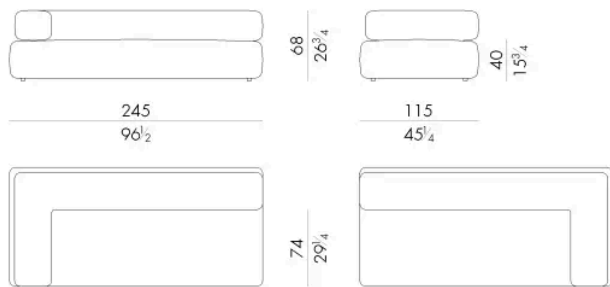

115 Lx175 P x 68 H cm

CHOLET.24/SX - CHOLET.24/DX

Elemento modulare

175 Lx129 P x 68 H cm

CHOLET.25/SX - CHOLET.25/DX

Elemento modulare

175 L x 129 P x 68 H cm

CHOLET.27/SX - CHOLET.27/DX

Elemento modulare

129 L x 175 P x 68 H cm

CHOLET. 30/SX - CHOLET. 30/DX

Elemento modulare

245 L x 115 P x 68 H cm

CHOLET. 31/SX - CHOLET. 31/DX

Elemento modulare

245 L x 115 P x 68 H cm

CHOLET. 32/SX - CHOLET. 32/DX

Elemento modulare

245 L x 115 P x 68 H cm

CHOLET. 33/SX - CHOLET. 33/DX

Elemento modulare

245 L x 115 P x 68 H cm

CHOLET. 40/SX - CHOLET. 40/DX

Elemento modulare