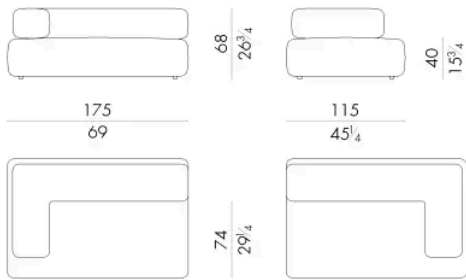

CHOLET.05

Elemento modulare

80 L x 175 P x 40 H cm

CHOLET.06/SX - CHOLET.06/DX

Generato: 25/05/2026

Elemento modulare

115 Lx115 Px68 H cm

CHOLET.07/SX - CHOLET.07/DX

Elemento modulare

175 Lx115 Px68 H cm

CHOLET.10/SX - CHOLET.10/DX

Generato: 25/05/2026

Elemento modulare

115 Lx115 P x 68 H cm

CHOLET.20/SX - CHOLET.20/DX

Elemento modulare

175 Lx115 P x 68 H cm

CHOLET. 21/SX - CHOLET. 21/DX

Elemento modulare

175 Lx115 Px68 H cm

CHOLET. 22/SX - CHOLET. 22/DX

Elemento modulare

175 Lx115 Px68 H cm

CHOLET.23/SX - CHOLET.23/DX

Elemento modulare

115 Lx175 P x 68 H cm

CHOLET.24/SX - CHOLET.24/DX

Elemento modulare

175 Lx129 P x 68 H cm

CHOLET.25/SX - CHOLET.25/DX

Elemento modulare

175 L x 129 P x 68 H cm