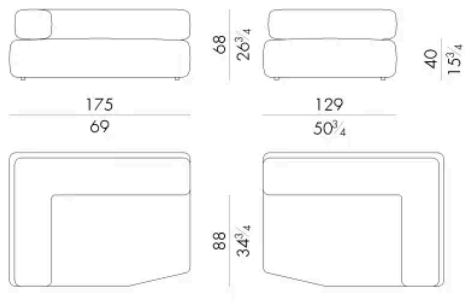

175 Lx115 Px68 H cm

CHOLET.10/SX - CHOLET.10/DX

Generato: 06/07/2026

Elemento modulare

115 Lx115 Px68 H cm

CHOLET.20/SX - CHOLET.20/DX

Elemento modulare

175 Lx115 Px68 H cm

CHOLET.21/SX - CHOLET.21/DX

Elemento modulare

175 Lx115 P x 68 H cm

CHOLET.22/SX - CHOLET.22/DX

Elemento modulare

175 Lx115 P x 68 H cm

CHOLET.23/SX - CHOLET.23/DX

Generato: 06/07/2026

Elemento modulare

115 Lx175 P x 68 H cm

CHOLET.24/SX - CHOLET.24/DX

Elemento modulare

175 Lx129 P x 68 H cm

CHOLET.25/SX - CHOLET.25/DX

Elemento modulare

175 L x 129 P x 68 H cm

CHOLET.27/SX - CHOLET.27/DX

Elemento modulare

129 L x 175 P x 68 H cm

CHOLET. 30/SX - CHOLET. 30/DX

Elemento modulare

245 L x 115 P x 68 H cm

CHOLET. 31/SX - CHOLET. 31/DX

Elemento modulare