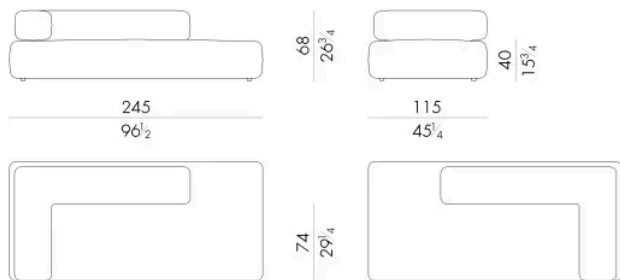

# Dimensioni

Elemento modulare

115 Lx175 P x 68 H cm

**CHOLET.24/SX - CHOLET.24/DX**

Elemento modulare

175 Lx129 P x 68 H cm

**CHOLET.25/SX - CHOLET.25/DX**

Elemento modulare

175 L x 129 P x 68 H cm

**CHOLET.27/SX - CHOLET.27/DX**

Elemento modulare

129 L x 175 P x 68 H cm

**CHOLET. 30/SX - CHOLET. 30/DX**

Elemento modulare

245 L x 115 P x 68 H cm

**CHOLET. 31/SX - CHOLET. 31/DX**

Elemento modulare

245 L x 115 P x 68 H cm

**CHOLET. 32/SX - CHOLET. 32/DX**

Elemento modulare

245 L x 115 P x 68 H cm

**CHOLET. 33/SX - CHOLET. 33/DX**

Elemento modulare

245 L x 115 P x 68 H cm

**CHOLET. 40/SX - CHOLET. 40/DX**