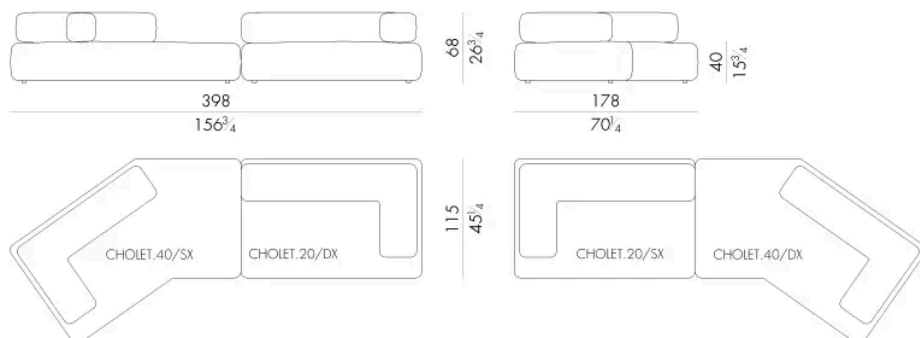

245 L x 115 P x 68 H cm

CHOLET. 32/SX - CHOLET. 32/DX

Elemento modulare

245 L x 115 P x 68 H cm

CHOLET. 33/SX - CHOLET. 33/DX

Elemento modulare

245 L x 115 P x 68 H cm

CHOLET. 40/SX - CHOLET. 40/DX

Elemento modulare

232 Lx150 Px68 H cm

CHOLET. 41/SX - CHOLET. 41/DX

Elemento modulare

232 Lx150 Px68 H cm

CHOLET.50/SX - CHOLET.50/DX

Elemento modulare

232 Lx150 Px68 H cm

CHOLET.2500/SX - CHOLET.2500/DX

Divano componibile

304 Lx175 Px68 H cm

CHOLET.2550/SX - CHOLET.2550/DX

Divano componibile

403 Lx211 P x 68 H cm

CHOLET.2600/SX - CHOLET.2600/DX

Divano componibile

398 Lx178 P x 68 H cm

CHOLET.2650/SX - CHOLET.2650/DX

Generato: 06/07/2026

Divano componibile

398Lx178Px68Hcm

CHOLET.2700

Divano componibile

446Lx178Px68Hcm