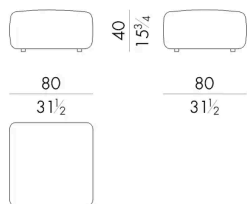

CHOLET.04

Elemento modulare

80 L x 80 P x 40 H cm