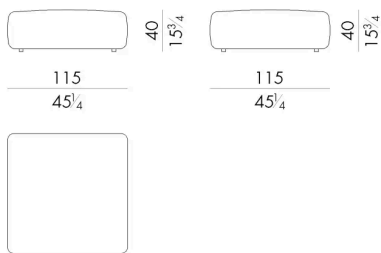

Dimensioni

CHOLET.00

Elemento modulare

115 L x 115 P x 40 H cm

CHOLET.01

Elemento modulare

115 L x 115 P x 68 H cm

CHOLET.02

Elemento modulare

145 L x 115 P x 68 H cm

CHOLET.03/SX - CHOLET.03/DX

Elemento modulare

245 L x 115 P x 68 H cm

CHOLET.04

Elemento modulare

80 L x 80 P x 40 H cm

Generato: 15/06/2026

Elemento modulare

115 Lx175 P x 68 H cm

CHOLET.24/SX - CHOLET.24/DX

Elemento modulare

175 Lx129 P x 68 H cm

CHOLET.25/SX - CHOLET.25/DX

Elemento modulare

175 L x 129 P x 68 H cm

CHOLET.27/SX - CHOLET.27/DX

Elemento modulare

129 L x 175 P x 68 H cm

CHOLET. 30/SX - CHOLET. 30/DX

Elemento modulare

245 L x 115 P x 68 H cm

CHOLET. 31/SX - CHOLET. 31/DX