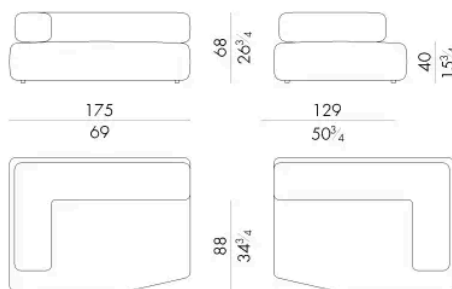

175 Lx115 P x 68 H cm

CHOLET. 21/SX - CHOLET. 21/DX

Elemento modulare

175 Lx115 Px68 H cm

CHOLET. 22/SX - CHOLET. 22/DX

Elemento modulare

175 Lx115 Px68 H cm

CHOLET.23/SX - CHOLET.23/DX

Elemento modulare

115 Lx175 P x 68 H cm

CHOLET.24/SX - CHOLET.24/DX

Elemento modulare

175 Lx129 P x 68 H cm

CHOLET.25/SX - CHOLET.25/DX

Elemento modulare

175 L x 129 P x 68 H cm

CHOLET.27/SX - CHOLET.27/DX

Elemento modulare

129 L x 175 P x 68 H cm

CHOLET. 30/SX - CHOLET. 30/DX

Elemento modulare

245 L x 115 P x 68 H cm

CHOLET. 31/SX - CHOLET. 31/DX

Elemento modulare

245 L x 115 P x 68 H cm

CHOLET. 32/SX - CHOLET. 32/DX

Elemento modulare

245 L x 115 P x 68 H cm

CHOLET. 33/SX - CHOLET. 33/DX

Elemento modulare

245 L x 115 P x 68 H cm

CHOLET. 40/SX - CHOLET. 40/DX