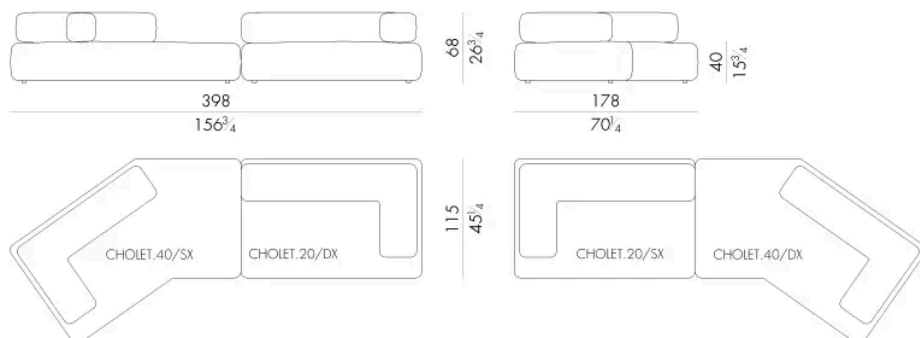

232 Lx150 Px68 H cm

CHOLET. 41/SX - CHOLET. 41/DX

Elemento modulare

232 Lx150 Px68 H cm

CHOLET.50/SX - CHOLET.50/DX

Elemento modulare

232 Lx150 Px68 H cm

CHOLET.2500/SX - CHOLET.2500/DX

Divano componibile

304 Lx175 Px68 H cm

CHOLET.2550/SX - CHOLET.2550/DX

Divano componibile

403 Lx211 P x 68 H cm

CHOLET.2600/SX - CHOLET.2600/DX

Divano componibile

398 Lx178 P x 68 H cm

CHOLET.2650/SX - CHOLET.2650/DX

Divano componibile

398Lx178Px68Hcm

CHOLET.2700

Divano componibile

446Lx178Px68Hcm

CHOLET.2750/SX - CHOLET.2750/DX

Divano componibile