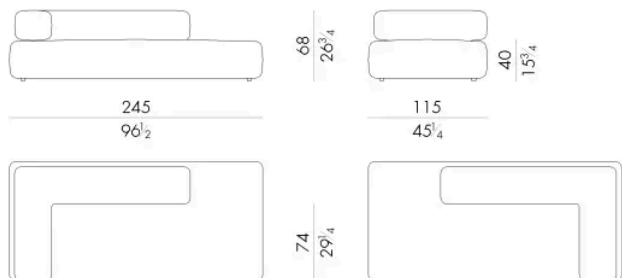

Elemento modulare

115 Lx175 P x 68 H cm

CHOLET.24/SX - CHOLET.24/DX

Elemento modulare

175 Lx129 P x 68 H cm

CHOLET.25/SX - CHOLET.25/DX

Elemento modulare

175 L x 129 P x 68 H cm

CHOLET.27/SX - CHOLET.27/DX

Elemento modulare

129 L x 175 P x 68 H cm

CHOLET. 30/SX - CHOLET. 30/DX

Elemento modulare

245 L x 115 P x 68 H cm

CHOLET. 31/SX - CHOLET. 31/DX

Elemento modulare

245 L x 115 P x 68 H cm

CHOLET. 32/SX - CHOLET. 32/DX

Elemento modulare

245 L x 115 P x 68 H cm

CHOLET. 33/SX - CHOLET. 33/DX

Elemento modulare

245 L x 115 P x 68 H cm

CHOLET. 40/SX - CHOLET. 40/DX

Elemento modulare

232 Lx150 Px68 H cm

CHOLET. 41/SX - CHOLET. 41/DX

Elemento modulare

232 Lx150 Px68 H cm

CHOLET.50/SX - CHOLET.50/DX

Elemento modulare

232 Lx150 Px68 H cm