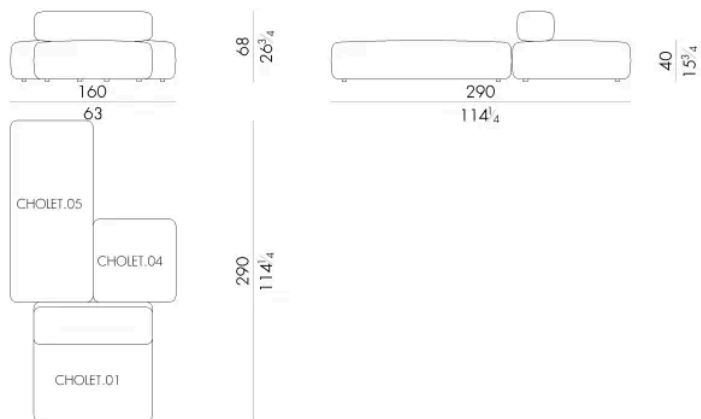

398 Lx178 P x 68 H cm

CHOLET.2650/SX - CHOLET.2650/DX

Generato: 25/05/2026

Divano componibile

398Lx178Px68Hcm

CHOLET.2700

Divano componibile

446Lx178Px68Hcm

CHOLET.2750/SX - CHOLET.2750/DX

Divano componibile

350 Lx129 P x 68 H cm

CHOLET.2800/SX - CHOLET.2800/DX

Divano componibile

543 Lx304 P x 68 H cm

CHOLET.2900/SX - CHOLET.2900/DX

Generato: 25/05/2026

Divano componibile

543 Lx178 P x 68 H cm

CHOLET.3100

Divano componibile

160 L x 290 P x 68 H cm

CHOLET. 3200

Divano componibile

230 Lx290 P x 68 H cm

CHOLET. 3300

Divano componibile

230 Lx290 P x 68 H cm

CHOLET. 3400
Divano componibile

Generato: 25/05/2026

275 L x 255 P x 68 H cm