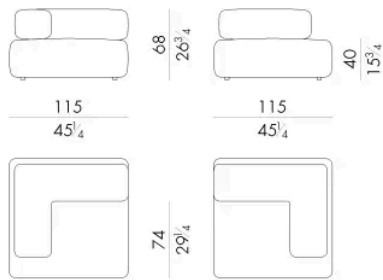

# Dimensioni

## CHOLET.02

Elemento modulare

145 L x 115 P x 68 H cm

**CHOLET.03/SX - CHOLET.03/DX**

Elemento modulare

245 L x 115 P x 68 H cm

**CHOLET.04**

Elemento modulare

80 L x 80 P x 40 H cm

**CHOLET.05**

Elemento modulare

80 L x 175 P x 40 H cm

**CHOLET.06/SX - CHOLET.06/DX**

Elemento modulare

115 Lx115 P x 68 H cm

**CHOLET.07/SX - CHOLET.07/DX**

Elemento modulare

175 Lx115 P x 68 H cm

**CHOLET.10/SX - CHOLET.10/DX**

Elemento modulare

115 Lx115 Px68 H cm

**CHOLET.20/SX - CHOLET.20/DX**

Elemento modulare

175 Lx115 Px68 H cm