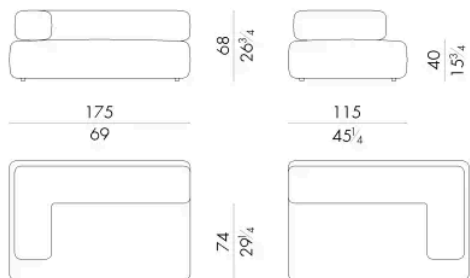

Dimensioni

CHOLET.00

Elemento modulare

115 L x 115 P x 40 H cm

CHOLET.01

Elemento modulare

115 L x 115 P x 68 H cm

CHOLET.02

CHOLET.05

Elemento modulare

80 L x 175 P x 40 H cm

CHOLET.06/SX - CHOLET.06/DX

Elemento modulare

115 Lx115 Px68 H cm

CHOLET.07/SX - CHOLET.07/DX

Elemento modulare

175 Lx115 Px68 H cm

CHOLET.10/SX - CHOLET.10/DX

Generato: 06/07/2026

Elemento modulare

115 Lx115 Px68 H cm

CHOLET.20/SX - CHOLET.20/DX

Elemento modulare

175 Lx115 Px68 H cm

Elemento modulare

115 Lx175 P x 68 H cm

CHOLET.24/SX - CHOLET.24/DX

Elemento modulare

175 Lx129 P x 68 H cm

CHOLET.25/SX - CHOLET.25/DX

Elemento modulare

175 L x 129 P x 68 H cm