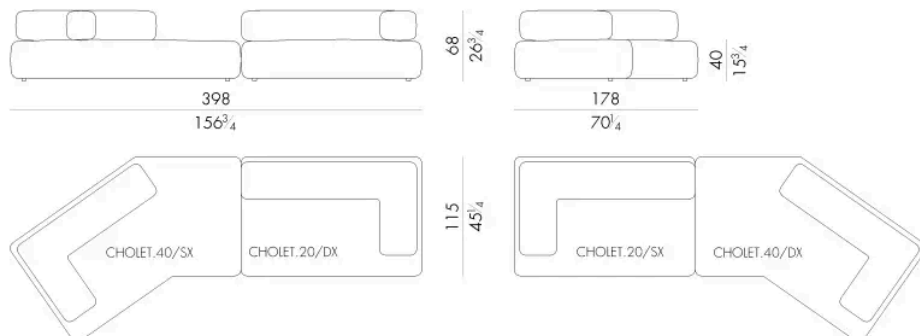

# Dimensioni

Elemento modulare

232 Lx150 Px68 H cm

**CHOLET. 41/SX - CHOLET. 41/DX**

Elemento modulare

232 Lx150 Px68 H cm

**CHOLET.50/SX - CHOLET.50/DX**

Elemento modulare

232 Lx150 Px68 H cm

**CHOLET.2500/SX - CHOLET.2500/DX**

Divano componibile

304 Lx175 Px68 H cm

**CHOLET.2550/SX - CHOLET.2550/DX**

Divano componibile

403 Lx211 P x 68 H cm

**CHOLET.2600/SX - CHOLET.2600/DX**

Divano componibile

398 Lx178 P x 68 H cm

**CHOLET.2650/SX - CHOLET.2650/DX**

Divano componibile

398Lx178Px68Hcm

**CHOLET.2700**

Divano componibile

446Lx178Px68Hcm

**CHOLET.2750/SX - CHOLET.2750/DX**