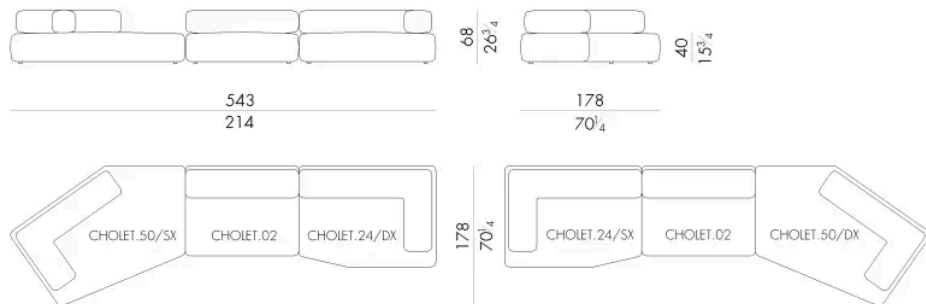

398 Lx178 P x 68 H cm

CHOLET.2650/SX - CHOLET.2650/DX

Generato: 06/07/2026

Divano componibile

398Lx178Px68Hcm

CHOLET.2700

Divano componibile

446Lx178Px68Hcm

CHOLET.2750/SX - CHOLET.2750/DX

Divano componibile

350 Lx129 P x 68 H cm

CHOLET.2800/SX - CHOLET.2800/DX

Divano componibile

543 Lx304 P x 68 H cm

CHOLET.2900/SX - CHOLET.2900/DX

Generato: 06/07/2026

Divano componibile

543 Lx178 P x 68 H cm

CHOLET.3100

Divano componibile

160 L x 290 P x 68 H cm

CHOLET. 3200

Divano componibile

230 Lx290 P x 68 H cm