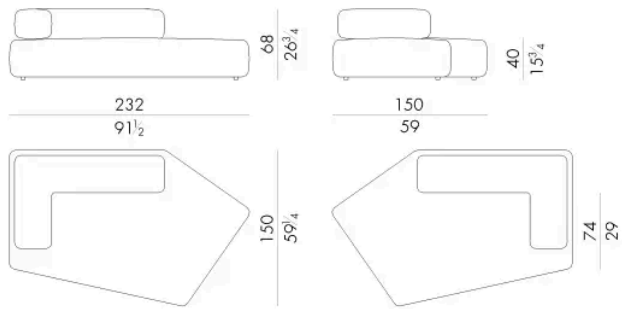

Elemento modulare

129 L x 175 P x 68 H cm

CHOLET. 30/SX - CHOLET. 30/DX

Elemento modulare

245 L x 115 P x 68 H cm

CHOLET. 31/SX - CHOLET. 31/DX

Elemento modulare

245 L x 115 P x 68 H cm

CHOLET. 32/SX - CHOLET. 32/DX

Elemento modulare

245 L x 115 P x 68 H cm

CHOLET. 33/SX - CHOLET. 33/DX

Elemento modulare

245 L x 115 P x 68 H cm

CHOLET. 40/SX - CHOLET. 40/DX

Elemento modulare

232 Lx150 Px68 H cm

CHOLET. 41/SX - CHOLET. 41/DX

Elemento modulare

232 Lx150 Px68 H cm

CHOLET.50/SX - CHOLET.50/DX

Elemento modulare

232 Lx150 Px68 H cm

CHOLET.2500/SX - CHOLET.2500/DX

Divano componibile

304 Lx175 Px68 H cm

CHOLET.2550/SX - CHOLET.2550/DX

Divano componibile

403 Lx211 P x 68 H cm

CHOLET.2600/SX - CHOLET.2600/DX

Divano componibile

398 Lx178 P x 68 H cm