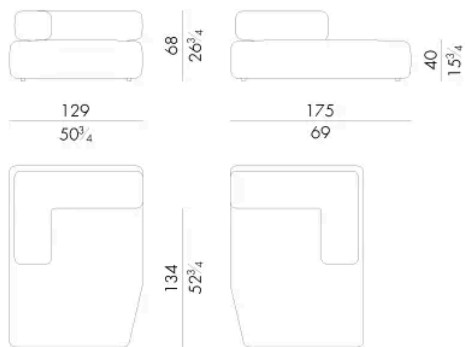

175 Lx115 P x 68 H cm

CHOLET. 21/SX - CHOLET. 21/DX

Elemento modulare

175 Lx115 P x 68 H cm

CHOLET. 22/SX - CHOLET. 22/DX

Elemento modulare

175 Lx115 P x 68 H cm

CHOLET.23/SX - CHOLET.23/DX

Generato: 15/06/2026

Elemento modulare

115 Lx175 P x 68 H cm

CHOLET.24/SX - CHOLET.24/DX

Elemento modulare

175 Lx129 P x 68 H cm

CHOLET.25/SX - CHOLET.25/DX

Elemento modulare

175 L x 129 P x 68 H cm

CHOLET.27/SX - CHOLET.27/DX

Elemento modulare

129 L x 175 P x 68 H cm

CHOLET. 30/SX - CHOLET. 30/DX

Elemento modulare

245 L x 115 P x 68 H cm

CHOLET. 31/SX - CHOLET. 31/DX

Elemento modulare

245 L x 115 P x 68 H cm

CHOLET. 32/SX - CHOLET. 32/DX

Elemento modulare

245 L x 115 P x 68 H cm

CHOLET. 33/SX - CHOLET. 33/DX

Elemento modulare

245 L x 115 P x 68 H cm