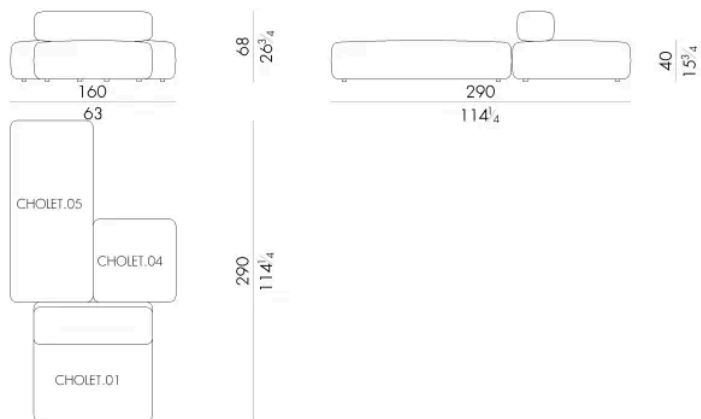

# Dimensioni

398 Lx178 P x 68 H cm

**CHOLET.2650/SX - CHOLET.2650/DX**

Divano componibile

398Lx178Px68Hcm

**CHOLET.2700**

Divano componibile

446Lx178Px68Hcm

**CHOLET.2750/SX - CHOLET.2750/DX**

Divano componibile

350 Lx129 P x 68 H cm

**CHOLET.2800/SX - CHOLET.2800/DX**

Divano componibile

543 Lx304 P x 68 H cm

**CHOLET.2900/SX - CHOLET.2900/DX**

Generato: 05/05/2026

Divano componibile

543 Lx178 P x 68 H cm

**CHOLET.3100**

Divano componibile

160 L x 290 P x 68 H cm

**CHOLET. 3200**

Divano componibile

230 Lx290 P x 68 H cm

**CHOLET. 3300**