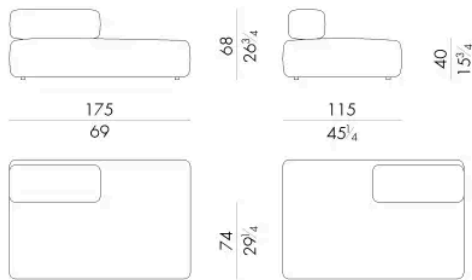

Dimensioni

CHOLET.00

Elemento modulare

115 L x 115 P x 40 H cm

CHOLET.01

Elemento modulare

115 L x 115 P x 68 H cm

CHOLET.02

Elemento modulare

145 L x 115 P x 68 H cm

CHOLET.03/SX - CHOLET.03/DX

Elemento modulare

245 L x 115 P x 68 H cm

CHOLET.04

Elemento modulare

80 L x 80 P x 40 H cm

CHOLET.05

Elemento modulare

80 L x 175 P x 40 H cm

CHOLET.06/SX - CHOLET.06/DX

Generato: 15/06/2026

Elemento modulare

115 Lx115 Px68 H cm

CHOLET.07/SX - CHOLET.07/DX

Elemento modulare

175 Lx115 Px68 H cm

CHOLET.10/SX - CHOLET.10/DX

Generato: 15/06/2026

Elemento modulare

115 Lx115 P x 68 H cm

CHOLET.20/SX - CHOLET.20/DX

Elemento modulare