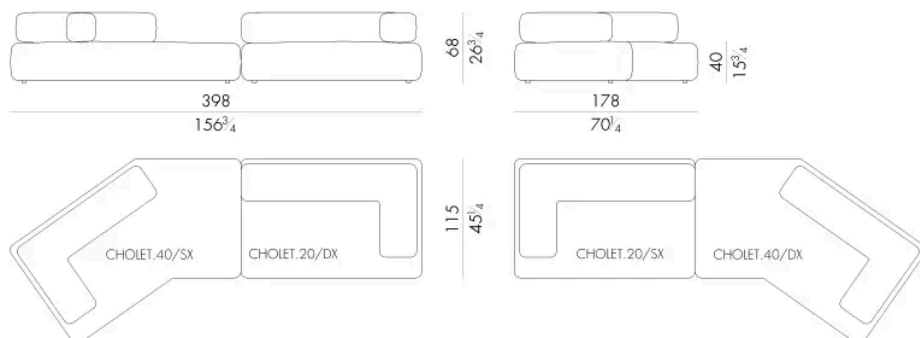

245 L x 115 P x 68 H cm

CHOLET. 32/SX - CHOLET. 32/DX

Elemento modulare

245 L x 115 P x 68 H cm

CHOLET. 33/SX - CHOLET. 33/DX

Elemento modulare

245 L x 115 P x 68 H cm

CHOLET. 40/SX - CHOLET. 40/DX

Elemento modulare

232 Lx150 Px68 H cm

CHOLET. 41/SX - CHOLET. 41/DX

Elemento modulare

232 Lx150 Px68 H cm

CHOLET.50/SX - CHOLET.50/DX

Elemento modulare

232 Lx150 Px68 H cm

CHOLET.2500/SX - CHOLET.2500/DX

Divano componibile

304 Lx175 Px68 H cm

CHOLET.2550/SX - CHOLET.2550/DX

Divano componibile

403 Lx211 P x 68 H cm

CHOLET.2600/SX - CHOLET.2600/DX

Divano componibile

398 Lx178 P x 68 H cm

CHOLET.2650/SX - CHOLET.2650/DX

Generato: 25/05/2026

Divano componibile

398Lx178Px68Hcm

CHOLET.2700

Divano componibile

446Lx178Px68Hcm