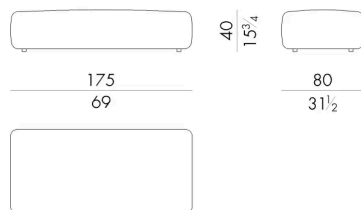

# Dimensioni

## CHOLET.01

Elemento modulare

115 L x 115 P x 68 H cm

## CHOLET.02

Elemento modulare

145 L x 115 P x 68 H cm

**CHOLET.03/SX - CHOLET.03/DX**

Elemento modulare

245 L x 115 P x 68 H cm

**CHOLET.04**

Elemento modulare

80 L x 80 P x 40 H cm

**CHOLET.05**

Elemento modulare

80 L x 175 P x 40 H cm

**CHOLET.06/SX - CHOLET.06/DX**

Elemento modulare

115 Lx115 P x 68 H cm

**CHOLET.07/SX - CHOLET.07/DX**