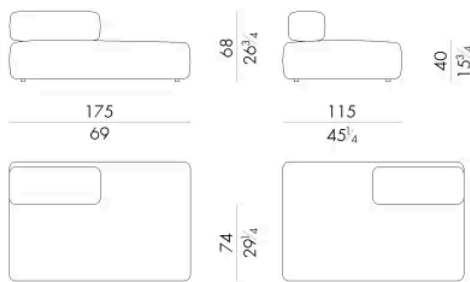

# Dimensioni

## CHOLET.02

Elemento modulare

145 L x 115 P x 68 H cm

**CHOLET.03/SX - CHOLET.03/DX**

Elemento modulare

245 L x 115 P x 68 H cm

**CHOLET.04**

Elemento modulare

80 L x 80 P x 40 H cm

**CHOLET.05**

Elemento modulare

80 L x 175 P x 40 H cm

**CHOLET.06/SX - CHOLET.06/DX**

Elemento modulare

115 Lx115 P x 68 H cm

**CHOLET.07/SX - CHOLET.07/DX**

Elemento modulare

175 Lx115 P x 68 H cm

**CHOLET.10/SX - CHOLET.10/DX**

Elemento modulare

115 Lx115 Px68 H cm

**CHOLET.20/SX - CHOLET.20/DX**

Elemento modulare

175 Lx115 Px68 H cm