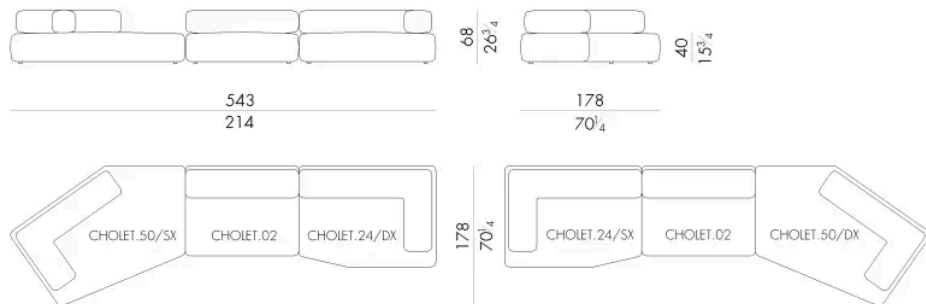

CHOLET.2650/SX - CHOLET.2650/DX

Divano componibile

398Lx178Px68Hcm

CHOLET.2700

Divano componibile

446Lx178Px68Hcm

CHOLET.2750/SX - CHOLET.2750/DX

Divano componibile

350 Lx129 P x 68 H cm

CHOLET.2800/SX - CHOLET.2800/DX

Divano componibile

543 Lx304 P x 68 H cm

CHOLET.2900/SX - CHOLET.2900/DX

Generato: 15/04/2026

Divano componibile

543 Lx178 P x 68 H cm

CHOLET.3100

Divano componibile

160 L x 290 P x 68 H cm

CHOLET. 3200

Divano componibile

230 Lx290 P x 68 H cm

CHOLET. 3300

Divano componibile