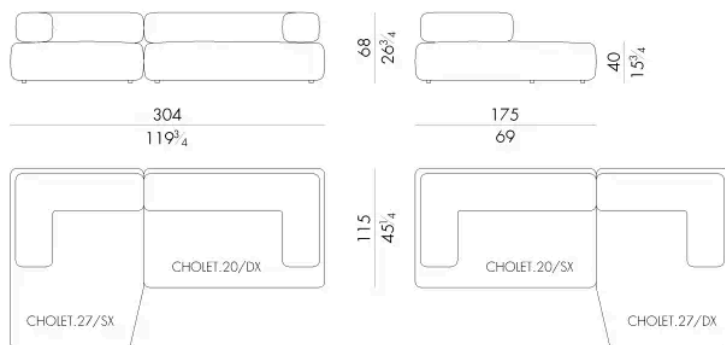

CHOLET.2500/SX - CHOLET.2500/DX

Divano componibile

304 Lx175 Px68 H cm