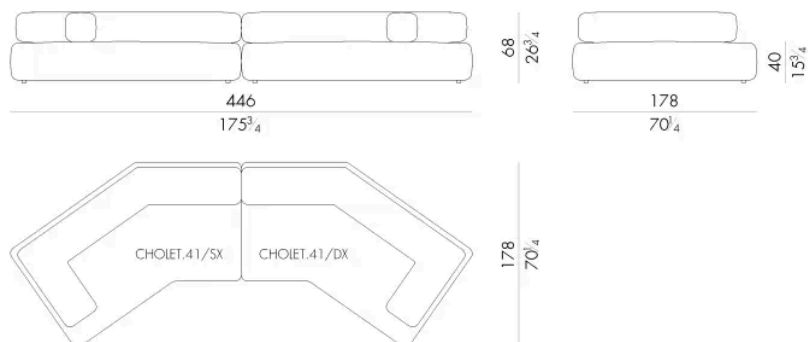

232 Lx150 Px68 H cm

CHOLET.2500/SX - CHOLET.2500/DX

Divano componibile

304 Lx175 Px68 H cm

CHOLET.2550/SX - CHOLET.2550/DX

Divano componibile

403 Lx211 P x 68 H cm

CHOLET.2600/SX - CHOLET.2600/DX

Divano componibile

398 Lx178 P x 68 H cm

CHOLET.2650/SX - CHOLET.2650/DX

Generato: 15/06/2026

Divano componibile

398Lx178Px68Hcm

CHOLET.2700

Divano componibile

446Lx178Px68Hcm

CHOLET.2750/SX - CHOLET.2750/DX

Divano componibile

350 Lx129 P x 68 H cm

CHOLET.2800/SX - CHOLET.2800/DX

Divano componibile

543 Lx304 P x 68 H cm

CHOLET.2900/SX - CHOLET.2900/DX