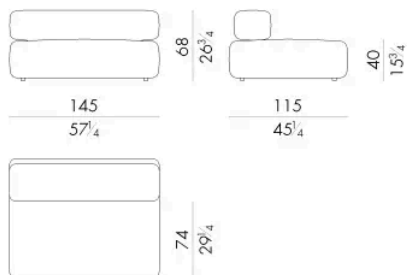

# Dimensioni

## CHOLET.01

Elemento modulare

115 L x 115 P x 68 H cm

## CHOLET.02

Elemento modulare

145 L x 115 P x 68 H cm

**CHOLET.03/SX - CHOLET.03/DX**

Elemento modulare

245 L x 115 P x 68 H cm

**CHOLET.04**

Elemento modulare

80 L x 80 P x 40 H cm

**CHOLET.05**

Elemento modulare

80 L x 175 P x 40 H cm

**CHOLET.06/SX - CHOLET.06/DX**

Elemento modulare

115 Lx115 P x 68 H cm

**CHOLET.07/SX - CHOLET.07/DX**