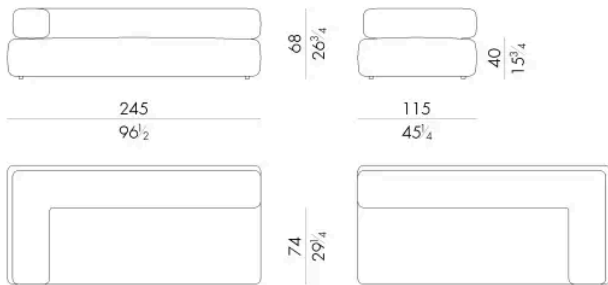

Elemento modulare

115 Lx175 P x 68 H cm

CHOLET.24/SX - CHOLET.24/DX

Elemento modulare

175 Lx129 P x 68 H cm

CHOLET.25/SX - CHOLET.25/DX

Elemento modulare

175 L x 129 P x 68 H cm

CHOLET.27/SX - CHOLET.27/DX

Elemento modulare

129 L x 175 P x 68 H cm

CHOLET. 30/SX - CHOLET. 30/DX

Elemento modulare

245 L x 115 P x 68 H cm

CHOLET. 31/SX - CHOLET. 31/DX

Elemento modulare

245 L x 115 P x 68 H cm

CHOLET. 32/SX - CHOLET. 32/DX

Elemento modulare

245 L x 115 P x 68 H cm

CHOLET. 33/SX - CHOLET. 33/DX

Elemento modulare

245 L x 115 P x 68 H cm

CHOLET. 40/SX - CHOLET. 40/DX