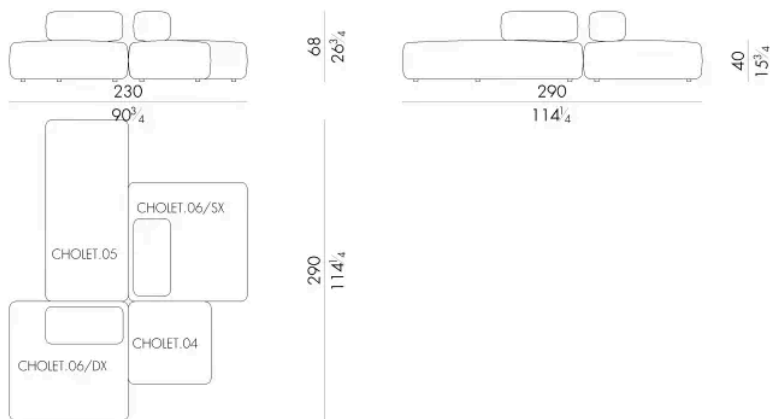

350 Lx129 P x 68 H cm

CHOLET.2800/SX - CHOLET.2800/DX

Divano componibile

543 Lx304 P x 68 H cm

CHOLET.2900/SX - CHOLET.2900/DX

Generato: 15/04/2026

Divano componibile

543 Lx178 P x 68 H cm

CHOLET.3100

Divano componibile

160 L x 290 P x 68 H cm

CHOLET. 3200

Divano componibile

230 Lx290 P x 68 H cm

CHOLET. 3300

Divano componibile

230 Lx290 P x 68 H cm

CHOLET. 3400
Divano componibile

Generato: 15/04/2026

275 L x 255 P x 68 H cm