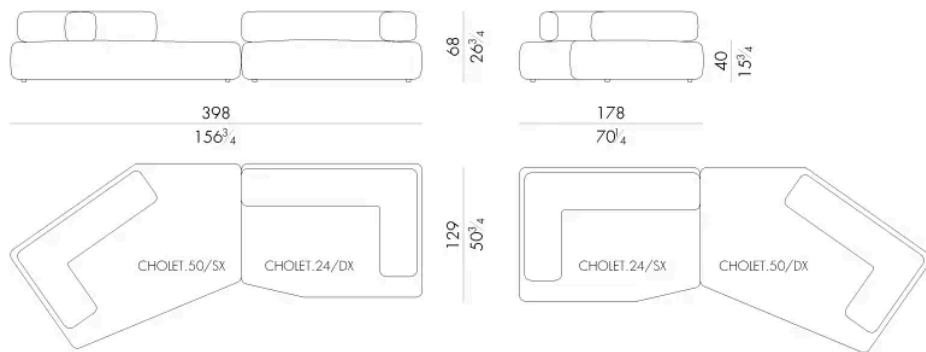

CHOLET.2500/SX - CHOLET.2500/DX

Divano componibile

304 Lx175 Px68 H cm

CHOLET.2550/SX - CHOLET.2550/DX

Divano componibile

403 Lx211 P x 68 H cm

CHOLET.2600/SX - CHOLET.2600/DX

Divano componibile

398 Lx178 P x 68 H cm

CHOLET.2650/SX - CHOLET.2650/DX

Generato: 06/07/2026

Divano componibile

398Lx178Px68Hcm

CHOLET.2700

Divano componibile

446Lx178Px68Hcm

CHOLET.2750/SX - CHOLET.2750/DX

Divano componibile

350 Lx129 P x 68 H cm

CHOLET.2800/SX - CHOLET.2800/DX

Divano componibile

543 Lx304 P x 68 H cm

CHOLET.2900/SX - CHOLET.2900/DX

Generato: 06/07/2026