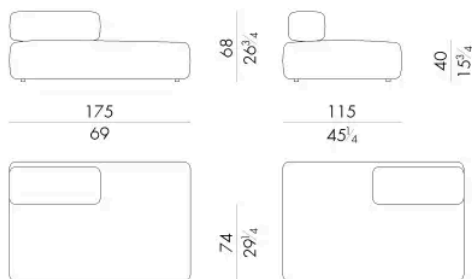

Dimensioni

CHOLET.00

Elemento modulare

115 L x 115 P x 40 H cm

CHOLET.01

Elemento modulare

115 L x 115 P x 68 H cm

CHOLET.02

Elemento modulare

145 L x 115 P x 68 H cm

CHOLET.03/SX - CHOLET.03/DX

Elemento modulare

245 L x 115 P x 68 H cm

CHOLET.04

Elemento modulare

80 L x 80 P x 40 H cm

CHOLET.05

Elemento modulare

80 L x 175 P x 40 H cm

CHOLET.06/SX - CHOLET.06/DX

Elemento modulare

115 Lx115 Px68 H cm

CHOLET.07/SX - CHOLET.07/DX

Elemento modulare

175 Lx115 Px68 H cm

CHOLET.10/SX - CHOLET.10/DX

Generato: 06/07/2026

Elemento modulare

115 Lx115 Px68 H cm

CHOLET.20/SX - CHOLET.20/DX

Elemento modulare

175 Lx115 Px68 H cm