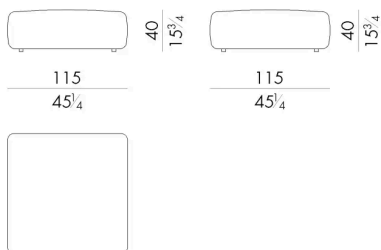

Dimensioni

CHOLET.00

Elemento modulare

115 Lx115 P x 40 H cm

CHOLET.01

Elemento modulare

115 Lx115 P x 68 H cm

CHOLET.02

Elemento modulare

145 Lx115 P x 68 H cm

CHOLET.03/SX - CHOLET.03/DX

Elemento modulare

245 L x 115 P x 68 H cm

CHOLET.04

Elemento modulare

80 L x 80 P x 40 H cm

Elemento modulare

115 Lx175 P x 68 H cm

CHOLET.24/SX - CHOLET.24/DX

Elemento modulare

175 Lx129 P x 68 H cm

CHOLET.25/SX - CHOLET.25/DX

Elemento modulare

175 L x 129 P x 68 H cm

245 L x 115 P x 68 H cm

CHOLET. 32/SX - CHOLET. 32/DX

Elemento modulare

245 L x 115 P x 68 H cm

CHOLET. 33/SX - CHOLET. 33/DX

Elemento modulare

245 L x 115 P x 68 H cm

CHOLET. 40/SX - CHOLET. 40/DX