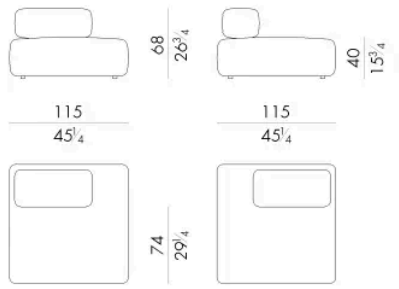

Dimensioni

CHOLET.00

Elemento modulare

115 L x 115 P x 40 H cm

CHOLET.01

Elemento modulare

115 L x 115 P x 68 H cm

CHOLET.02

Elemento modulare

145 L x 115 P x 68 H cm

CHOLET.03/SX - CHOLET.03/DX

Elemento modulare

245 L x 115 P x 68 H cm

CHOLET.04

Elemento modulare

80 L x 80 P x 40 H cm

CHOLET.05

Elemento modulare

80 L x 175 P x 40 H cm

CHOLET.06/SX - CHOLET.06/DX

Generato: 15/04/2026

Elemento modulare

115 Lx115 Px68 H cm

CHOLET.07/SX - CHOLET.07/DX

Elemento modulare

175 Lx115 Px68 H cm

CHOLET.10/SX - CHOLET.10/DX

Elemento modulare

115 Lx115 P x 68 H cm

CHOLET.20/SX - CHOLET.20/DX

Elemento modulare

175 Lx115 P x 68 H cm