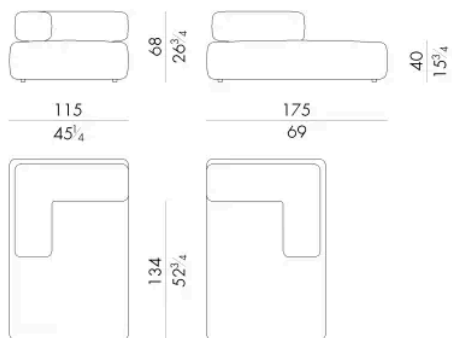

Dimensioni

CHOLET.00

Elemento modulare

115 Lx115 P x 40 H cm

CHOLET.01

Elemento modulare

115 Lx115 P x 68 H cm

CHOLET.02

Elemento modulare

175 Lx115 Px68 H cm

CHOLET.10/SX - CHOLET.10/DX

Generato: 25/05/2026

Elemento modulare

115 Lx115 P x 68 H cm

CHOLET.20/SX - CHOLET.20/DX

Elemento modulare

175 Lx115 P x 68 H cm

CHOLET. 21/SX - CHOLET. 21/DX

Elemento modulare

175 Lx115 Px68 H cm

CHOLET. 22/SX - CHOLET. 22/DX

Elemento modulare

175 Lx115 Px68 H cm

CHOLET.23/SX - CHOLET.23/DX

Elemento modulare

115 Lx175 P x 68 H cm

CHOLET.24/SX - CHOLET.24/DX

Elemento modulare

175 Lx129 P x 68 H cm

CHOLET.25/SX - CHOLET.25/DX

Elemento modulare

175 L x 129 P x 68 H cm