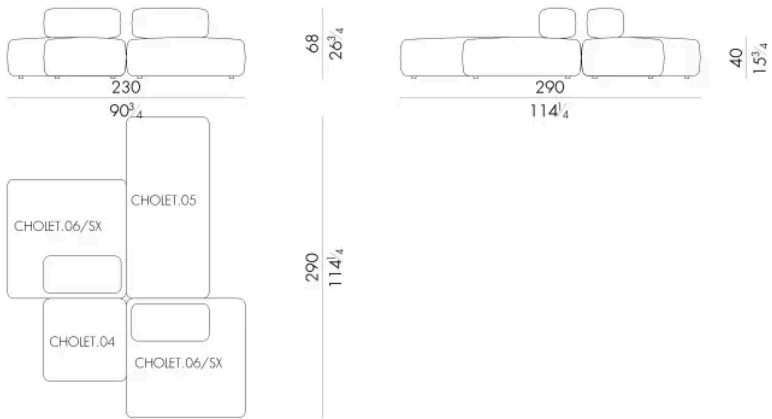

398 Lx178 P x 68 H cm

CHOLET.2650/SX - CHOLET.2650/DX

Generato: 06/07/2026

Divano componibile

398Lx178Px68Hcm

CHOLET.2700

Divano componibile

446Lx178Px68Hcm

CHOLET.2750/SX - CHOLET.2750/DX

Divano componibile

350 Lx129 P x 68 H cm

CHOLET.2800/SX - CHOLET.2800/DX

Divano componibile

543 Lx304 P x 68 H cm

CHOLET.2900/SX - CHOLET.2900/DX

Generato: 06/07/2026

Divano componibile

543 Lx178 P x 68 H cm

CHOLET.3100

Divano componibile

160 L x 290 P x 68 H cm

CHOLET. 3200

Divano componibile

230 Lx290 P x 68 H cm

CHOLET. 3300

Divano componibile

230 Lx290 P x 68 H cm

CHOLET. 3400
Divano componibile

Generato: 06/07/2026

275 L x 255 P x 68 H cm