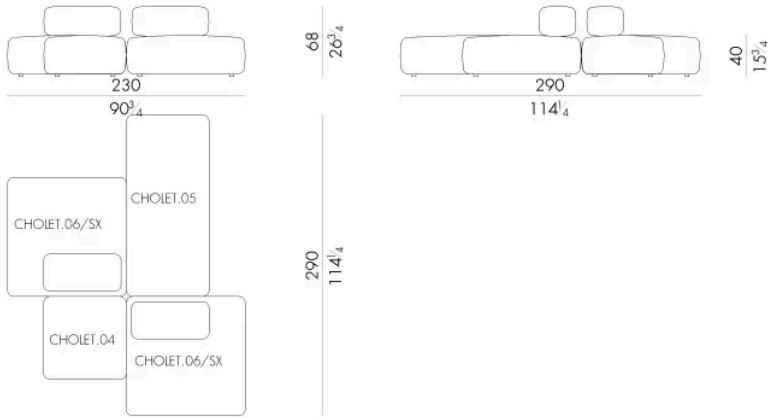

Divano componibile

398 Lx178 P x 68 H cm

CHOLET.2650/SX - CHOLET.2650/DX

Generato: 15/06/2026

Divano componibile

398Lx178Px68Hcm

CHOLET.2700

Divano componibile

446Lx178Px68Hcm

CHOLET.2750/SX - CHOLET.2750/DX

Divano componibile

350 Lx129 P x 68 H cm

CHOLET.2800/SX - CHOLET.2800/DX

Divano componibile

543 Lx304 P x 68 H cm

CHOLET.2900/SX - CHOLET.2900/DX

Generato: 15/06/2026

Divano componibile

543 Lx178 P x 68 H cm

CHOLET.3100

Divano componibile

160 L x 290 P x 68 H cm

CHOLET. 3200

Divano componibile

230 Lx290 P x 68 H cm

CHOLET. 3300

Divano componibile

230 Lx290 P x 68 H cm

CHOLET. 3400
Divano componibile

Generato: 15/06/2026

275 L x 255 P x 68 H cm