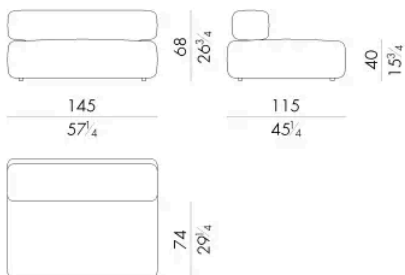

Dimensioni

CHOLET.00

Elemento modulare

115 L x 115 P x 40 H cm

CHOLET.01

Elemento modulare

115 L x 115 P x 68 H cm

CHOLET.02

Elemento modulare

145 L x 115 P x 68 H cm

CHOLET.03/SX - CHOLET.03/DX

Elemento modulare

245 L x 115 P x 68 H cm

CHOLET.04

Elemento modulare

80 L x 80 P x 40 H cm

CHOLET.05

Elemento modulare

80 L x 175 P x 40 H cm

CHOLET.06/SX - CHOLET.06/DX

Generato: 15/06/2026

Elemento modulare

115 Lx115 Px68 H cm

CHOLET.07/SX - CHOLET.07/DX

175 L x 129 P x 68 H cm

CHOLET.27/SX - CHOLET.27/DX

Elemento modulare

129 L x 175 P x 68 H cm

CHOLET. 30/SX - CHOLET. 30/DX

Elemento modulare

245 L x 115 P x 68 H cm

CHOLET. 31/SX - CHOLET. 31/DX