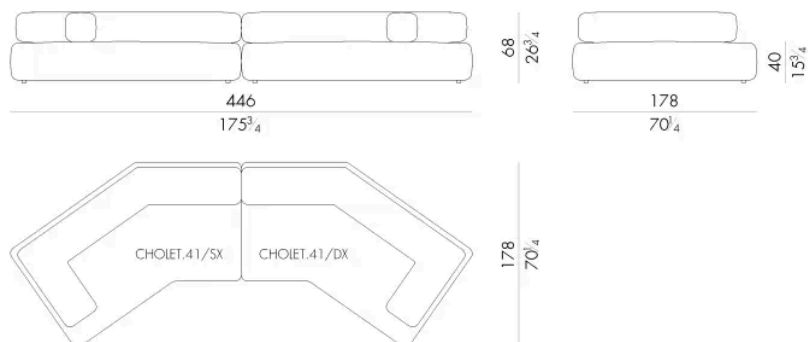

CHOLET.2500/SX - CHOLET.2500/DX

Divano componibile

304 Lx175 Px68 H cm

CHOLET.2550/SX - CHOLET.2550/DX

Divano componibile

403 Lx211 P x 68 H cm

CHOLET.2600/SX - CHOLET.2600/DX

Divano componibile

398 Lx178 P x 68 H cm

CHOLET.2650/SX - CHOLET.2650/DX

Generato: 25/05/2026

Divano componibile

398Lx178Px68Hcm

CHOLET.2700

Divano componibile

446Lx178Px68Hcm

CHOLET.2750/SX - CHOLET.2750/DX

Divano componibile

350 Lx129 P x 68 H cm

CHOLET.2800/SX - CHOLET.2800/DX

Divano componibile

543 Lx304 P x 68 H cm

CHOLET.2900/SX - CHOLET.2900/DX

Generato: 25/05/2026