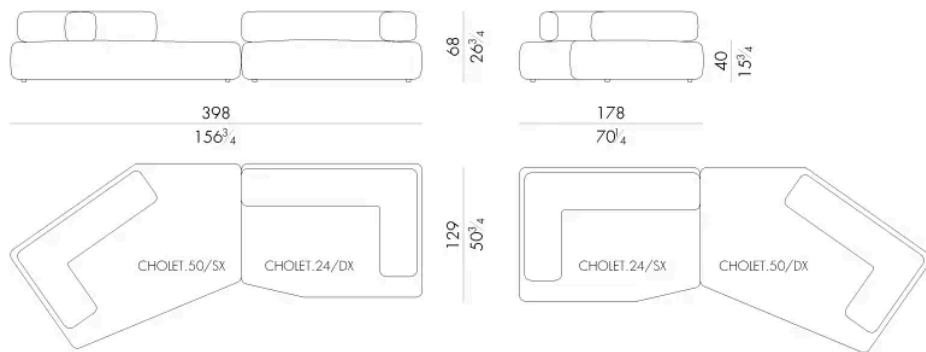

232 Lx150 Px68 H cm

CHOLET.2500/SX - CHOLET.2500/DX

Divano componibile

304 Lx175 Px68 H cm

CHOLET.2550/SX - CHOLET.2550/DX

Divano componibile

403 Lx211 P x 68 H cm

CHOLET.2600/SX - CHOLET.2600/DX

Divano componibile

398 Lx178 P x 68 H cm

CHOLET.2650/SX - CHOLET.2650/DX

Generato: 15/06/2026

Divano componibile

398Lx178Px68Hcm

CHOLET.2700

Divano componibile

446Lx178Px68Hcm

CHOLET.2750/SX - CHOLET.2750/DX

Divano componibile

350 Lx129 P x 68 H cm

CHOLET.2800/SX - CHOLET.2800/DX

Divano componibile

543 Lx304 P x 68 H cm

CHOLET.2900/SX - CHOLET.2900/DX