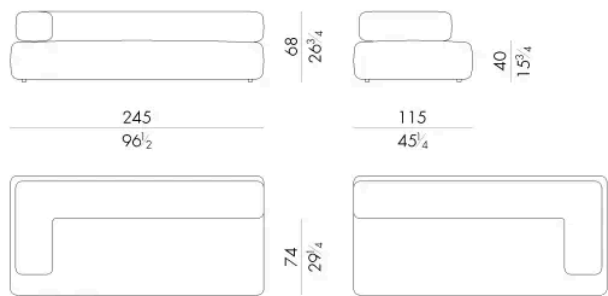

# Dimensioni

Elemento modulare

115 Lx175 P x 68 H cm

**CHOLET.24/SX - CHOLET.24/DX**

Elemento modulare

175 Lx129 P x 68 H cm

**CHOLET.25/SX - CHOLET.25/DX**

Elemento modulare

175 L x 129 P x 68 H cm

**CHOLET.27/SX - CHOLET.27/DX**

Elemento modulare

129 L x 175 P x 68 H cm

**CHOLET. 30/SX - CHOLET. 30/DX**

Elemento modulare

245 L x 115 P x 68 H cm

**CHOLET. 31/SX - CHOLET. 31/DX**

Elemento modulare

245 L x 115 P x 68 H cm

**CHOLET. 32/SX - CHOLET. 32/DX**

Elemento modulare

245 L x 115 P x 68 H cm

**CHOLET. 33/SX - CHOLET. 33/DX**

Elemento modulare

245 L x 115 P x 68 H cm

**CHOLET. 40/SX - CHOLET. 40/DX**