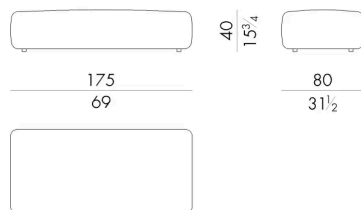

Dimensioni

CHOLET.00

Elemento modulare

115 L x 115 P x 40 H cm

CHOLET.01

Elemento modulare

115 L x 115 P x 68 H cm

CHOLET.02

Elemento modulare

145 L x 115 P x 68 H cm

CHOLET.03/SX - CHOLET.03/DX

Elemento modulare

245 L x 115 P x 68 H cm

CHOLET.04

Elemento modulare

80 L x 80 P x 40 H cm

CHOLET.05

Elemento modulare

80 L x 175 P x 40 H cm

CHOLET.06/SX - CHOLET.06/DX

Generato: 15/06/2026

Elemento modulare

115 Lx115 Px68 H cm

CHOLET.07/SX - CHOLET.07/DX

Elemento modulare

175 Lx115 Px68 H cm

CHOLET.10/SX - CHOLET.10/DX

Generato: 15/06/2026

Elemento modulare

115 Lx115 P x 68 H cm

CHOLET.20/SX - CHOLET.20/DX

Elemento modulare