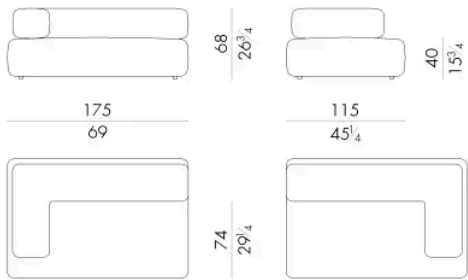

Elemento modulare

145 L x 115 P x 68 H cm

CHOLET.03/SX - CHOLET.03/DX

Elemento modulare

245 L x 115 P x 68 H cm

CHOLET.04

Elemento modulare

80 L x 80 P x 40 H cm

CHOLET.05

Elemento modulare

80 L x 175 P x 40 H cm

CHOLET.06/SX - CHOLET.06/DX

Generato: 15/06/2026

Elemento modulare

115 Lx115 Px68 H cm

CHOLET.07/SX - CHOLET.07/DX

Elemento modulare

175 Lx115 Px68 H cm

CHOLET.10/SX - CHOLET.10/DX

Generato: 15/06/2026

Elemento modulare

115 Lx115 P x 68 H cm

CHOLET.20/SX - CHOLET.20/DX

Elemento modulare

175 Lx115 P x 68 H cm

CHOLET. 21/SX - CHOLET. 21/DX

Elemento modulare

175 Lx115 P x 68 H cm

CHOLET. 22/SX - CHOLET. 22/DX

Elemento modulare

175 Lx115 P x 68 H cm

CHOLET.23/SX - CHOLET.23/DX