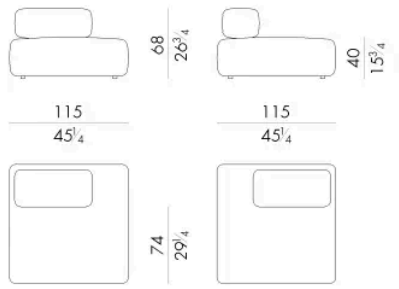

CHOLET.06/SX - CHOLET.06/DX

Generato: 15/04/2026

Elemento modulare

115 Lx115 Px68 H cm