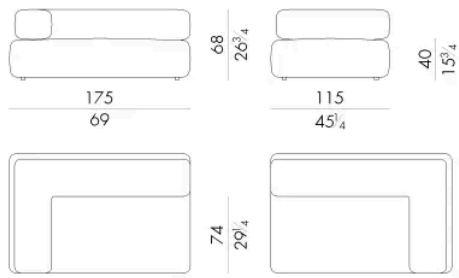

CHOLET. 21/SX - CHOLET. 21/DX

Elemento modulare

175 Lx115 Px68 H cm