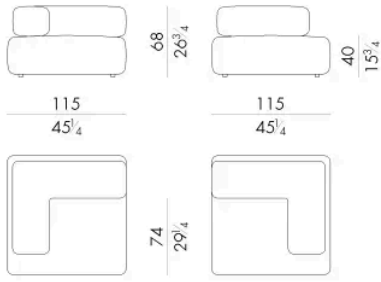

Dimensioni

CHOLET.00

Elemento modulare

115 L x 115 P x 40 H cm

CHOLET.01

Elemento modulare

115 L x 115 P x 68 H cm

CHOLET.02

CHOLET.05

Elemento modulare

80 L x 175 P x 40 H cm

CHOLET.06/SX - CHOLET.06/DX

Generato: 15/06/2026

Elemento modulare

115 Lx115 Px68 H cm

CHOLET.07/SX - CHOLET.07/DX

Elemento modulare

175 Lx115 Px68 H cm

CHOLET.10/SX - CHOLET.10/DX

Generato: 15/06/2026

Elemento modulare

115 Lx115 P x 68 H cm

CHOLET.20/SX - CHOLET.20/DX

Elemento modulare

175 Lx115 P x 68 H cm

CHOLET. 21/SX - CHOLET. 21/DX

Elemento modulare

175 Lx115 P x 68 H cm

CHOLET. 22/SX - CHOLET. 22/DX

Elemento modulare

175 Lx115 P x 68 H cm

CHOLET.23/SX - CHOLET.23/DX