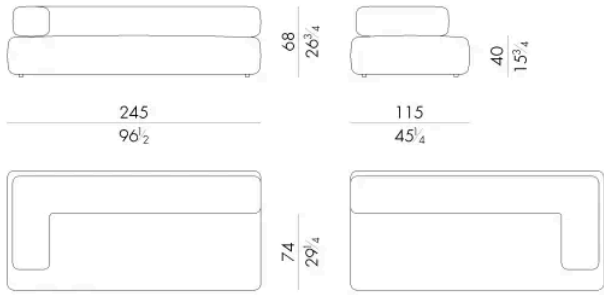

Elemento modulare

115 Lx175 P x 68 H cm

CHOLET.24/SX - CHOLET.24/DX

Elemento modulare

175 Lx129 P x 68 H cm

CHOLET.25/SX - CHOLET.25/DX

Elemento modulare

175 L x 129 P x 68 H cm

CHOLET.27/SX - CHOLET.27/DX

Elemento modulare

129 L x 175 P x 68 H cm

CHOLET. 30/SX - CHOLET. 30/DX

Elemento modulare

245 L x 115 P x 68 H cm

CHOLET. 31/SX - CHOLET. 31/DX

Elemento modulare

245 L x 115 P x 68 H cm

CHOLET. 32/SX - CHOLET. 32/DX

Elemento modulare

245 L x 115 P x 68 H cm

CHOLET. 33/SX - CHOLET. 33/DX

Elemento modulare

245 L x 115 P x 68 H cm

CHOLET. 40/SX - CHOLET. 40/DX