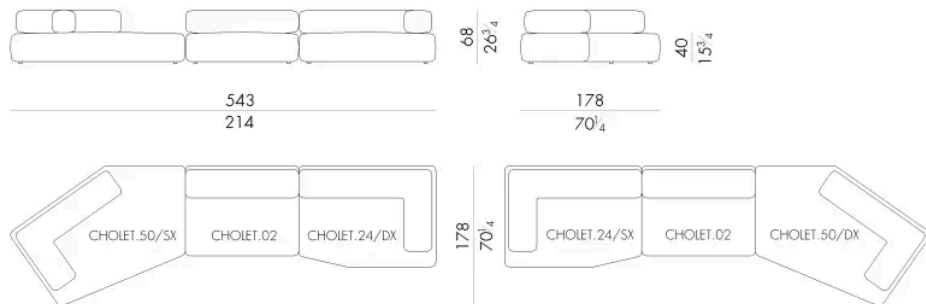

Divano componibile

398 Lx178 P x 68 H cm

CHOLET.2650/SX - CHOLET.2650/DX

Generato: 15/06/2026

Divano componibile

398Lx178Px68Hcm

CHOLET.2700

Divano componibile

446Lx178Px68Hcm

CHOLET.2750/SX - CHOLET.2750/DX

Divano componibile

350 Lx129 P x 68 H cm

CHOLET.2800/SX - CHOLET.2800/DX

Divano componibile

543 Lx304 P x 68 H cm

CHOLET.2900/SX - CHOLET.2900/DX

Generato: 15/06/2026

Divano componibile

543 Lx178 P x 68 H cm

CHOLET.3100

Divano componibile

160 L x 290 P x 68 H cm

CHOLET. 3200

Divano componibile