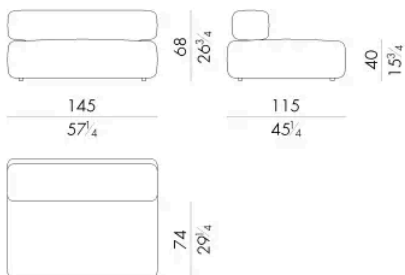

Dimensioni

CHOLET.00

Elemento modulare

115 Lx115 P x 40 H cm

CHOLET.01

Elemento modulare

115 Lx115 P x 68 H cm

CHOLET.02

Elemento modulare

145 Lx115 P x 68 H cm

CHOLET.03/SX - CHOLET.03/DX

Elemento modulare

245 L x 115 P x 68 H cm

CHOLET.04

Elemento modulare

80 L x 80 P x 40 H cm

Elemento modulare

115 Lx175 P x 68 H cm

CHOLET.24/SX - CHOLET.24/DX

Elemento modulare

175 Lx129 P x 68 H cm

CHOLET.25/SX - CHOLET.25/DX

Elemento modulare

175 L x 129 P x 68 H cm

245 L x 115 P x 68 H cm

CHOLET. 32/SX - CHOLET. 32/DX

Elemento modulare

245 L x 115 P x 68 H cm

CHOLET. 33/SX - CHOLET. 33/DX

Elemento modulare

245 L x 115 P x 68 H cm

CHOLET. 40/SX - CHOLET. 40/DX