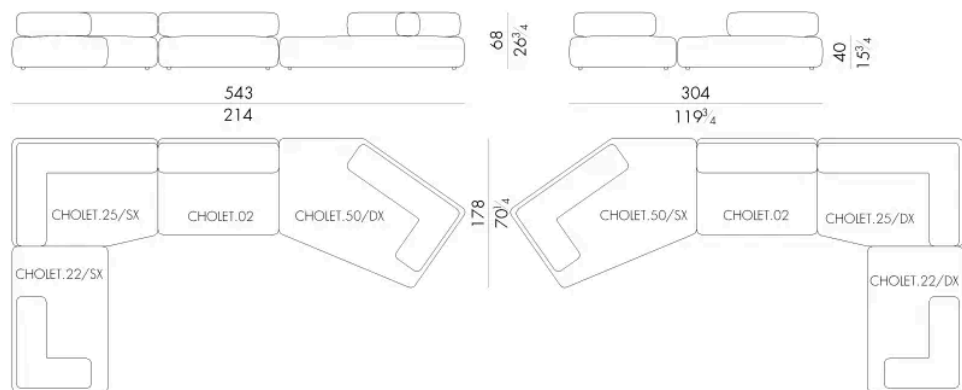

232 Lx150 Px68 H cm

CHOLET. 41/SX - CHOLET. 41/DX

Elemento modulare

232 Lx150 Px68 H cm

CHOLET.50/SX - CHOLET.50/DX

Elemento modulare

232 Lx150 Px68 H cm

CHOLET.2500/SX - CHOLET.2500/DX

Divano componibile

304 Lx175 Px68 H cm

CHOLET.2550/SX - CHOLET.2550/DX

Divano componibile

403 Lx211 P x 68 H cm

CHOLET.2600/SX - CHOLET.2600/DX

Divano componibile

398 Lx178 P x 68 H cm

CHOLET.2650/SX - CHOLET.2650/DX

Divano componibile

398Lx178Px68Hcm

CHOLET.2700

Divano componibile

446Lx178Px68Hcm

CHOLET.2750/SX - CHOLET.2750/DX

Divano componibile

350 Lx129 P x 68 H cm

CHOLET.2800/SX - CHOLET.2800/DX

Divano componibile

543 Lx304 P x 68 H cm

CHOLET.2900/SX - CHOLET.2900/DX

Generato: 15/04/2026

Divano componibile

543 Lx178 P x 68 H cm