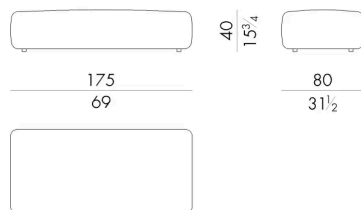

Dimensioni

CHOLET.00

Elemento modulare

115 Lx115 P x 40 H cm

CHOLET.01

Elemento modulare

115 Lx115 P x 68 H cm

CHOLET.02

Elemento modulare

145 Lx115 P x 68 H cm

CHOLET.03/SX - CHOLET.03/DX

Elemento modulare

245 L x 115 P x 68 H cm

CHOLET.04

Elemento modulare

80 L x 80 P x 40 H cm

CHOLET.05

Elemento modulare

80 L x 175 P x 40 H cm

CHOLET.06/SX - CHOLET.06/DX

Generato: 25/05/2026

Elemento modulare

115 Lx115 Px68 H cm

CHOLET.07/SX - CHOLET.07/DX

Elemento modulare

175 Lx115 Px68 H cm

CHOLET.10/SX - CHOLET.10/DX

Generato: 25/05/2026

Elemento modulare

115 Lx115 P x 68 H cm

CHOLET.20/SX - CHOLET.20/DX

Elemento modulare