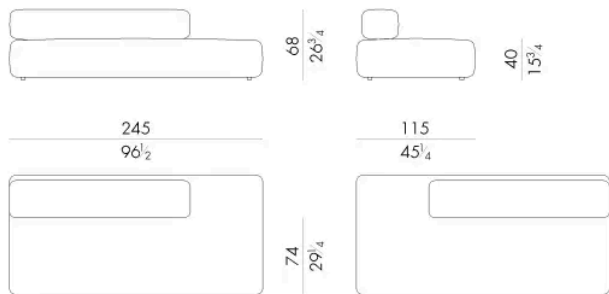

CHOLET.03/SX - CHOLET.03/DX

Elemento modulare

245 L x 115 P x 68 H cm