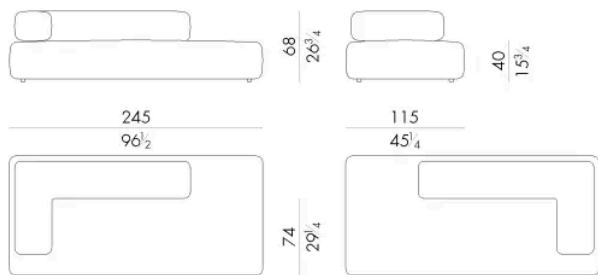

Generato: 15/06/2026

Elemento modulare

115 Lx175 P x 68 H cm

CHOLET.24/SX - CHOLET.24/DX

Elemento modulare

175 Lx129 P x 68 H cm

CHOLET.25/SX - CHOLET.25/DX

Elemento modulare

175 L x 129 P x 68 H cm

CHOLET.27/SX - CHOLET.27/DX

Elemento modulare

129 L x 175 P x 68 H cm

CHOLET. 30/SX - CHOLET. 30/DX

Elemento modulare

245 L x 115 P x 68 H cm

CHOLET. 31/SX - CHOLET. 31/DX

Elemento modulare

245 L x 115 P x 68 H cm

CHOLET. 32/SX - CHOLET. 32/DX

Elemento modulare

245 L x 115 P x 68 H cm

CHOLET. 33/SX - CHOLET. 33/DX

Elemento modulare

245 L x 115 P x 68 H cm

CHOLET. 40/SX - CHOLET. 40/DX

Elemento modulare

232 Lx150 Px68 H cm

CHOLET. 41/SX - CHOLET. 41/DX

Elemento modulare

232 Lx150 Px68 H cm

CHOLET.50/SX - CHOLET.50/DX

Elemento modulare