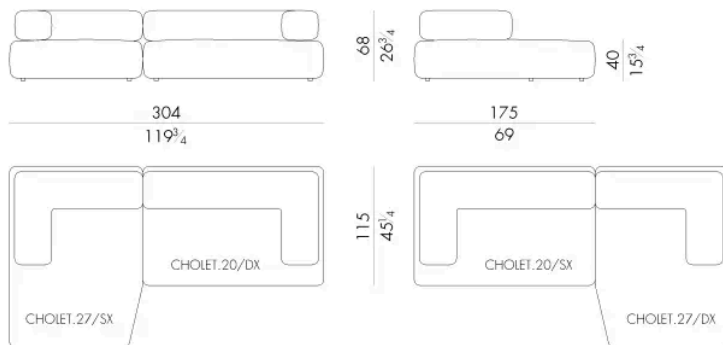

Elemento modulare

129 L x 175 P x 68 H cm

CHOLET. 30/SX - CHOLET. 30/DX

Elemento modulare

245 L x 115 P x 68 H cm

CHOLET. 31/SX - CHOLET. 31/DX

Elemento modulare

245 L x 115 P x 68 H cm

CHOLET. 32/SX - CHOLET. 32/DX

Elemento modulare

245 L x 115 P x 68 H cm

CHOLET. 33/SX - CHOLET. 33/DX

Elemento modulare

245 L x 115 P x 68 H cm

CHOLET. 40/SX - CHOLET. 40/DX

Elemento modulare

232 Lx150 Px68 H cm

CHOLET. 41/SX - CHOLET. 41/DX

Elemento modulare

232 Lx150 Px68 H cm

CHOLET.50/SX - CHOLET.50/DX

Elemento modulare

232 Lx150 Px68 H cm

CHOLET.2500/SX - CHOLET.2500/DX

Divano componibile

304 Lx175 Px68 H cm

CHOLET.2550/SX - CHOLET.2550/DX

Divano componibile

403 Lx211 P x 68 H cm

CHOLET.2600/SX - CHOLET.2600/DX

Divano componibile

398 Lx178 P x 68 H cm