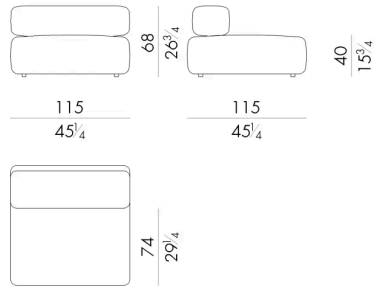

Dimensioni

CHOLET.00

Elemento modulare

115 L x 115 P x 40 H cm

CHOLET.01

Elemento modulare

115 L x 115 P x 68 H cm

CHOLET.02

Elemento modulare

145 L x 115 P x 68 H cm

CHOLET.03/SX - CHOLET.03/DX

Elemento modulare

245 L x 115 P x 68 H cm

CHOLET.04

Elemento modulare

80 L x 80 P x 40 H cm

CHOLET.05

Elemento modulare

80 L x 175 P x 40 H cm

CHOLET.06/SX - CHOLET.06/DX

Elemento modulare

115 Lx115 Px68 H cm

CHOLET.07/SX - CHOLET.07/DX

Elemento modulare

Elemento modulare

115 Lx175 P x 68 H cm

CHOLET.24/SX - CHOLET.24/DX

Elemento modulare

175 Lx129 P x 68 H cm

CHOLET.25/SX - CHOLET.25/DX

Elemento modulare

175 L x 129 P x 68 H cm