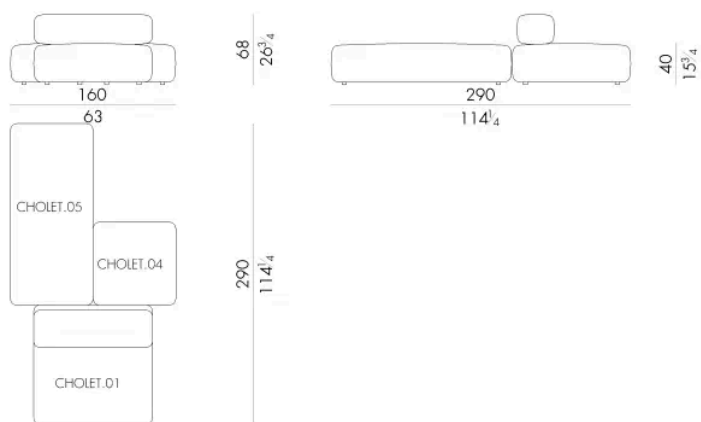

232 Lx150 Px68 H cm

CHOLET. 41/SX - CHOLET. 41/DX

Elemento modulare

232 Lx150 Px68 H cm

CHOLET.50/SX - CHOLET.50/DX

Elemento modulare

232 Lx150 Px68 H cm

CHOLET.2500/SX - CHOLET.2500/DX

CHOLET.2650/SX - CHOLET.2650/DX

Divano componibile

398Lx178Px68Hcm

CHOLET.2700

Divano componibile

446Lx178Px68Hcm

CHOLET.2750/SX - CHOLET.2750/DX

Divano componibile

350 Lx129 P x 68 H cm

CHOLET.2800/SX - CHOLET.2800/DX

Divano componibile

543 Lx304 P x 68 H cm

CHOLET.2900/SX - CHOLET.2900/DX

Generato: 15/04/2026

Divano componibile

543 Lx178 P x 68 H cm

CHOLET.3100

Divano componibile

160 L x 290 P x 68 H cm

CHOLET. 3200

Divano componibile

230 Lx290 P x 68 H cm

CHOLET. 3300

Divano componibile