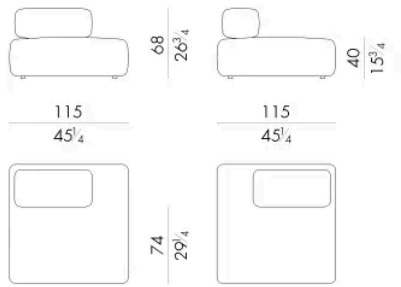

Dimensioni

CHOLET.00

Elemento modulare

115 L x 115 P x 40 H cm

CHOLET.01

Elemento modulare

115 L x 115 P x 68 H cm

CHOLET.02

Elemento modulare

145 L x 115 P x 68 H cm

CHOLET.03/SX - CHOLET.03/DX

Elemento modulare

245 L x 115 P x 68 H cm

CHOLET.04

Elemento modulare

80 L x 80 P x 40 H cm

CHOLET.05

Elemento modulare

80 L x 175 P x 40 H cm

CHOLET.06/SX - CHOLET.06/DX

Generato: 15/06/2026

Elemento modulare

115 Lx115 Px68 H cm

CHOLET.07/SX - CHOLET.07/DX

Elemento modulare

175 Lx115 Px68 H cm

CHOLET.10/SX - CHOLET.10/DX

Generato: 15/06/2026

Elemento modulare

115 Lx115 P x 68 H cm

CHOLET.20/SX - CHOLET.20/DX

Elemento modulare