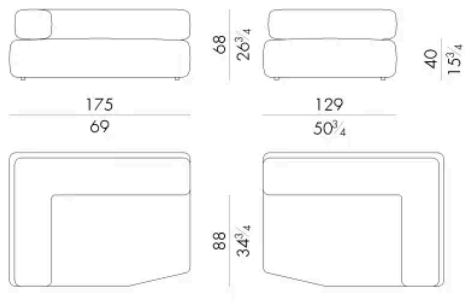

Elemento modulare

175 Lx115 Px68 H cm

CHOLET.10/SX - CHOLET.10/DX

Generato: 15/06/2026

Elemento modulare

115 Lx115 P x 68 H cm

CHOLET.20/SX - CHOLET.20/DX

Elemento modulare

175 Lx115 P x 68 H cm

CHOLET. 21/SX - CHOLET. 21/DX

Elemento modulare

175 Lx115 P x 68 H cm

CHOLET. 22/SX - CHOLET. 22/DX

Elemento modulare

175 Lx115 P x 68 H cm

CHOLET.23/SX - CHOLET.23/DX

Generato: 15/06/2026

Elemento modulare

115 Lx175 P x 68 H cm

CHOLET.24/SX - CHOLET.24/DX

Elemento modulare

175 Lx129 P x 68 H cm

CHOLET.25/SX - CHOLET.25/DX

Elemento modulare

175 L x 129 P x 68 H cm

CHOLET.27/SX - CHOLET.27/DX

Elemento modulare

129 L x 175 P x 68 H cm

CHOLET. 30/SX - CHOLET. 30/DX

Elemento modulare

245 L x 115 P x 68 H cm

CHOLET. 31/SX - CHOLET. 31/DX