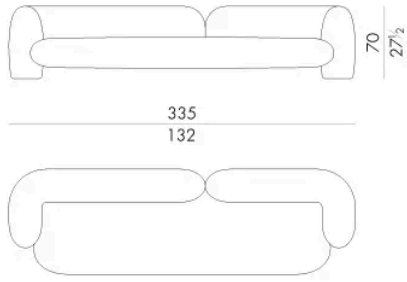

Gio è un divano dalle forme sinuose e decise capaci di esprimere un aspetto vigoroso. Gio è stato progettato per trasformare un'aria living in un luogo giovane ed accogliente.

Dimensioni

GIO . 2300

Divano

265 Lx102 Px70 H cm

GIO . 2400

Divano

300 Lx102 Px70 H cm

GIO. 2500

Divano

Generato: 19/04/2026

335 L x 102 P x 70 H cm