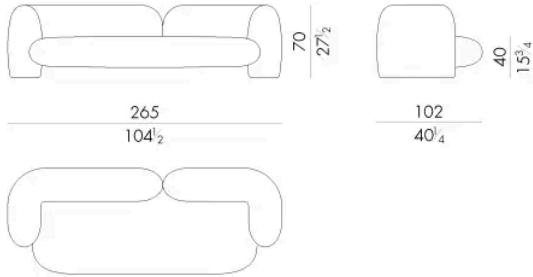

Gio è un divano dalle forme sinuose e decise capaci di esprimere un aspetto vigoroso. Gio è stato progettato per trasformare un'aria living in un luogo giovane ed accogliente.

Dimensioni

GIO . 2300

Divano

265 Lx102 Px70 H cm

GIO . 2400

Divano

300 Lx102 Px70 H cm

GIO. 2500

Divano

Generato: 06/07/2026

335 L x 102 P x 70 H cm