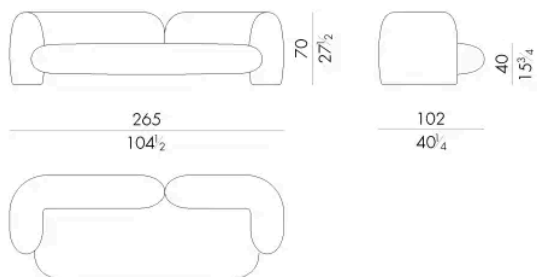

Gio è un divano dalle forme sinuose e decise capaci di esprimere un aspetto vigoroso. Gio è stato progettato per trasformare un'aria living in un luogo giovane ed accogliente.

Dimensioni

GIO . 2300

Divano

265 Lx102 Px70 H cm

GIO . 2400

Divano

300 Lx102 Px70 H cm

GIO. 2500

Divano

Generato: 25/05/2026

335 L x 102 P x 70 H cm