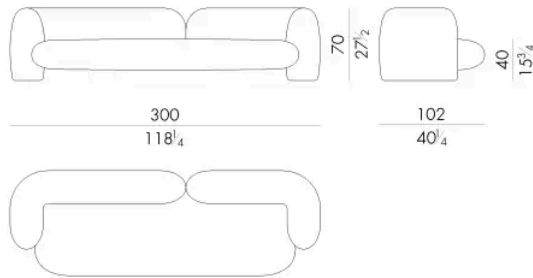

Gio è un divano dalle forme sinuose e decise capaci di esprimere un aspetto vigoroso. Gio è stato progettato per trasformare un'aria living in un luogo giovane ed accogliente.

Dimensioni

GIO . 2300

Divano

265 Lx102 Px70 H cm

GIO . 2400

Divano

300 Lx102 Px70 H cm

GIO. 2500

Divano

Generato: 06/07/2026

335 L x 102 P x 70 H cm