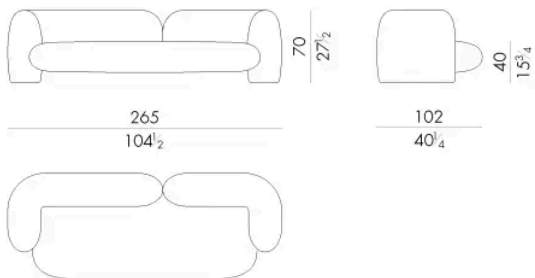

Gio è un divano dalle forme sinuose e decise capaci di esprimere un aspetto vigoroso. Gio è stato progettato per trasformare un'aria living in un luogo giovane ed accogliente.

Dimensioni

GIO . 2300

Divano

265 Lx102 Px70 H cm

GIO . 2400

Divano

300 Lx102 Px70 H cm

GIO. 2500

Divano

Generato: 15/06/2026

335 L x 102 P x 70 H cm