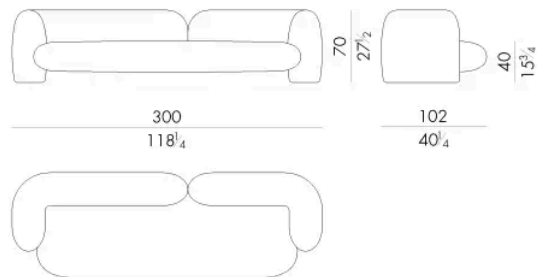

Gio è un divano dalle forme sinuose e decise capaci di esprimere un aspetto vigoroso. Gio è stato progettato per trasformare un'aria living in un luogo giovane ed accogliente.

Dimensioni

GIO . 2300

Divano

265 Lx102 Px70 H cm

GIO . 2400

Divano

300 Lx102 Px70 H cm

GIO. 2500

Divano

Generato: 19/04/2026

335 L x 102 P x 70 H cm