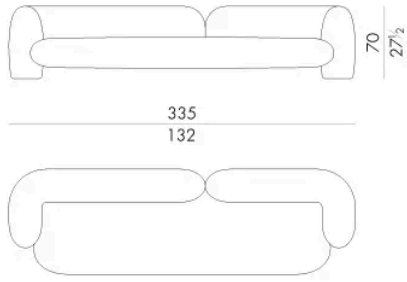

Gio è un divano dalle forme sinuose e decise capaci di esprimere un aspetto vigoroso. Gio è stato progettato per trasformare un'aria living in un luogo giovane ed accogliente.

Dimensioni

GIO . 2300

Divano

265 Lx102 Px70 H cm

GIO . 2400

Divano

300 Lx102 Px70 H cm

GIO. 2500

Divano

Generato: 25/05/2026

335 L x 102 P x 70 H cm