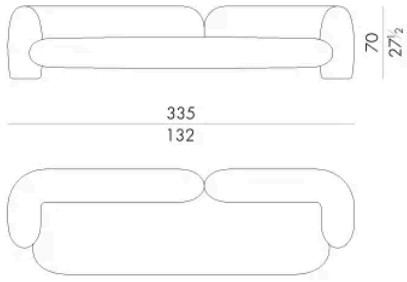

Gio è un divano dalle forme sinuose e decise capaci di esprimere un aspetto vigoroso. Gio è stato progettato per trasformare un'aria living in un luogo giovane ed accogliente.

Dimensioni

GIO . 2300

Divano

265 Lx102 Px70 H cm

GIO . 2400

Divano

300 Lx102 Px70 H cm

GIO. 2500

Divano

Generato: 15/06/2026

335 L x 102 P x 70 H cm