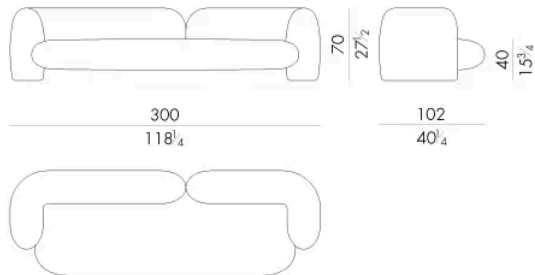

Gio è un divano dalle forme sinuose e decise capaci di esprimere un aspetto vigoroso. Gio è stato progettato per trasformare un'aria living in un luogo giovane ed accogliente.

Dimensioni

GIO . 2300

Divano

265 Lx102 Px70 H cm

GIO . 2400

Divano

300 Lx102 Px70 H cm

GIO. 2500

Divano

Generato: 15/06/2026

335 L x 102 P x 70 H cm