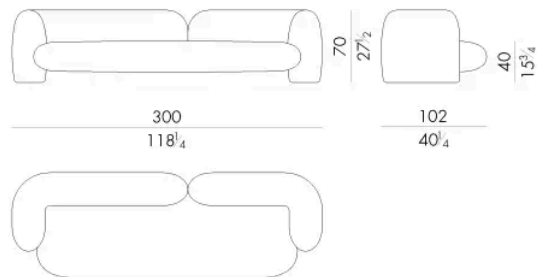

Gio è un divano dalle forme sinuose e decise capaci di esprimere un aspetto vigoroso. Gio è stato progettato per trasformare un'aria living in un luogo giovane ed accogliente.

Dimensioni

GIO . 2300

Divano

265 Lx102 Px70 H cm

GIO . 2400

Divano

300 Lx102 Px70 H cm

GIO. 2500

Divano

Generato: 25/05/2026

335 L x 102 P x 70 H cm