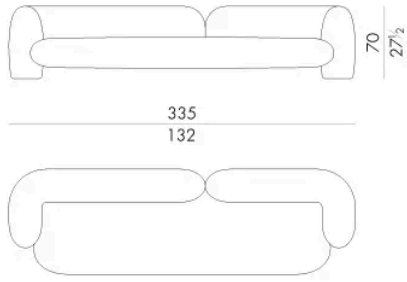

Gio è un divano dalle forme sinuose e decise capaci di esprimere un aspetto vigoroso. Gio è stato progettato per trasformare un'aria living in un luogo giovane ed accogliente.

Dimensioni

GIO . 2300

Divano

265 Lx102 Px70 H cm

GIO . 2400

Divano

300 Lx102 Px70 H cm

GIO. 2500

Divano

Generato: 06/07/2026

335 L x 102 P x 70 H cm