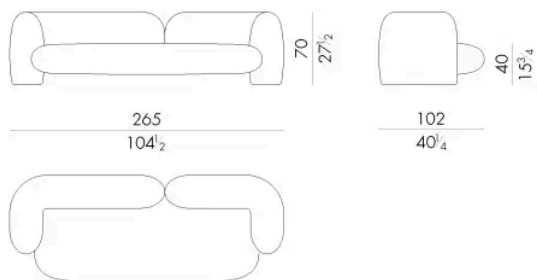

Gio è un divano dalle forme sinuose e decise capaci di esprimere un aspetto vigoroso. Gio è stato progettato per trasformare un'aria living in un luogo giovane ed accogliente.

Dimensioni

GIO . 2300

Divano

265 Lx102 Px70 H cm

GIO . 2400

Divano

300 Lx102 Px70 H cm

GIO. 2500

Divano

Generato: 19/04/2026

335 L x 102 P x 70 H cm