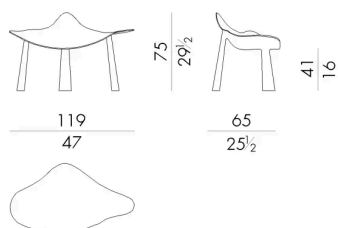

Dimensioni

Generato: 15/06/2026

ICONIQUE.2150

Poltrona

Versione indoor

119 L x 65 P x 75 H cm

ICONIQUE.2150/OUT

Poltrona

Versione outdoor

119 L x 65 P x 75 H cm