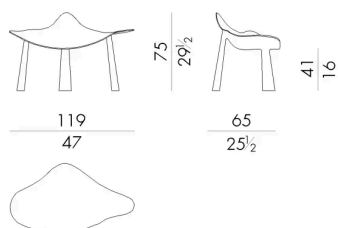

Dimensioni

Generato: 15/06/2026

ICONIQUE.2150

Poltrona

Versione indoor

119 L x 65 P x 75 H cm