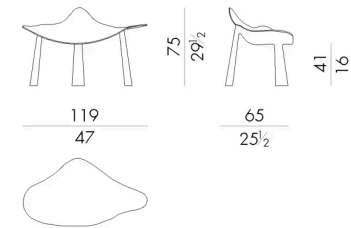

# Dimensioni

Generato: 06/07/2026

## ICONIQUE.2150

Poltrona

Versione indoor

119 L x 65 P x 75 H cm

## ICONIQUE.2150/OUT

Poltrona

Versione outdoor

119 L x 65 P x 75 H cm